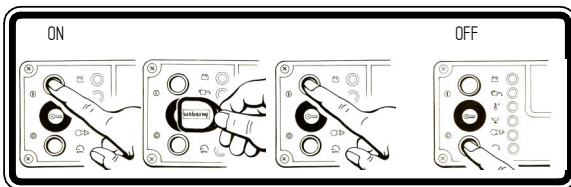

Alle Schraubenverbindungen ständig auf festen Sitz überwachen!
-Besonders nach dem ersten Einsatz-

Continuously check all screwed connections for firm seating
-particularly after initial employment-

Controler continuellement tous les raccords a vis pour un siege ferme
-particulierement apres l'emploi initial-

Normalbenzin
Gasoline
Essence

Diesel

Wasser
Water
Eau

HYDRAULIC
OIL

E 3575-0614

Position Ref.No. Repère Posizione Posicion	Menge Quantity Quantité Quantita Cantidad	Teile-Nr. Part-No. No. Référence Nr. d'Ordine No. Referenzia	Hinweis Hints Indications Indicazione Indicaciones	Position Ref. No. Repère Posizione Posicion	Menge Quantity Quantité Quantita Cantidad	Teile-Nr. Part-No. No. Référence Nr. d'Ordine No. Referenzia	Hinweis Hints Indications Indicazione Indicaciones
1	1	20019006					
2	1	21000741					
3	1	21000856					
4	1	21000857					
5	1	21000047					
6	1	20019376					
7	1	20019377					
8	1	20019007					
9	1	21000474					
10	1	20019418					
11	1	20019397					
12	1	21000313					
13	1	20019357					
14	1	20019410					
15	1	20019097					
16	1	20019281					
17	1	20019104					
18	1	20019118					
19	1	20019401					
20	1	20019002					
21	1	20019003					
22	1	20019322					