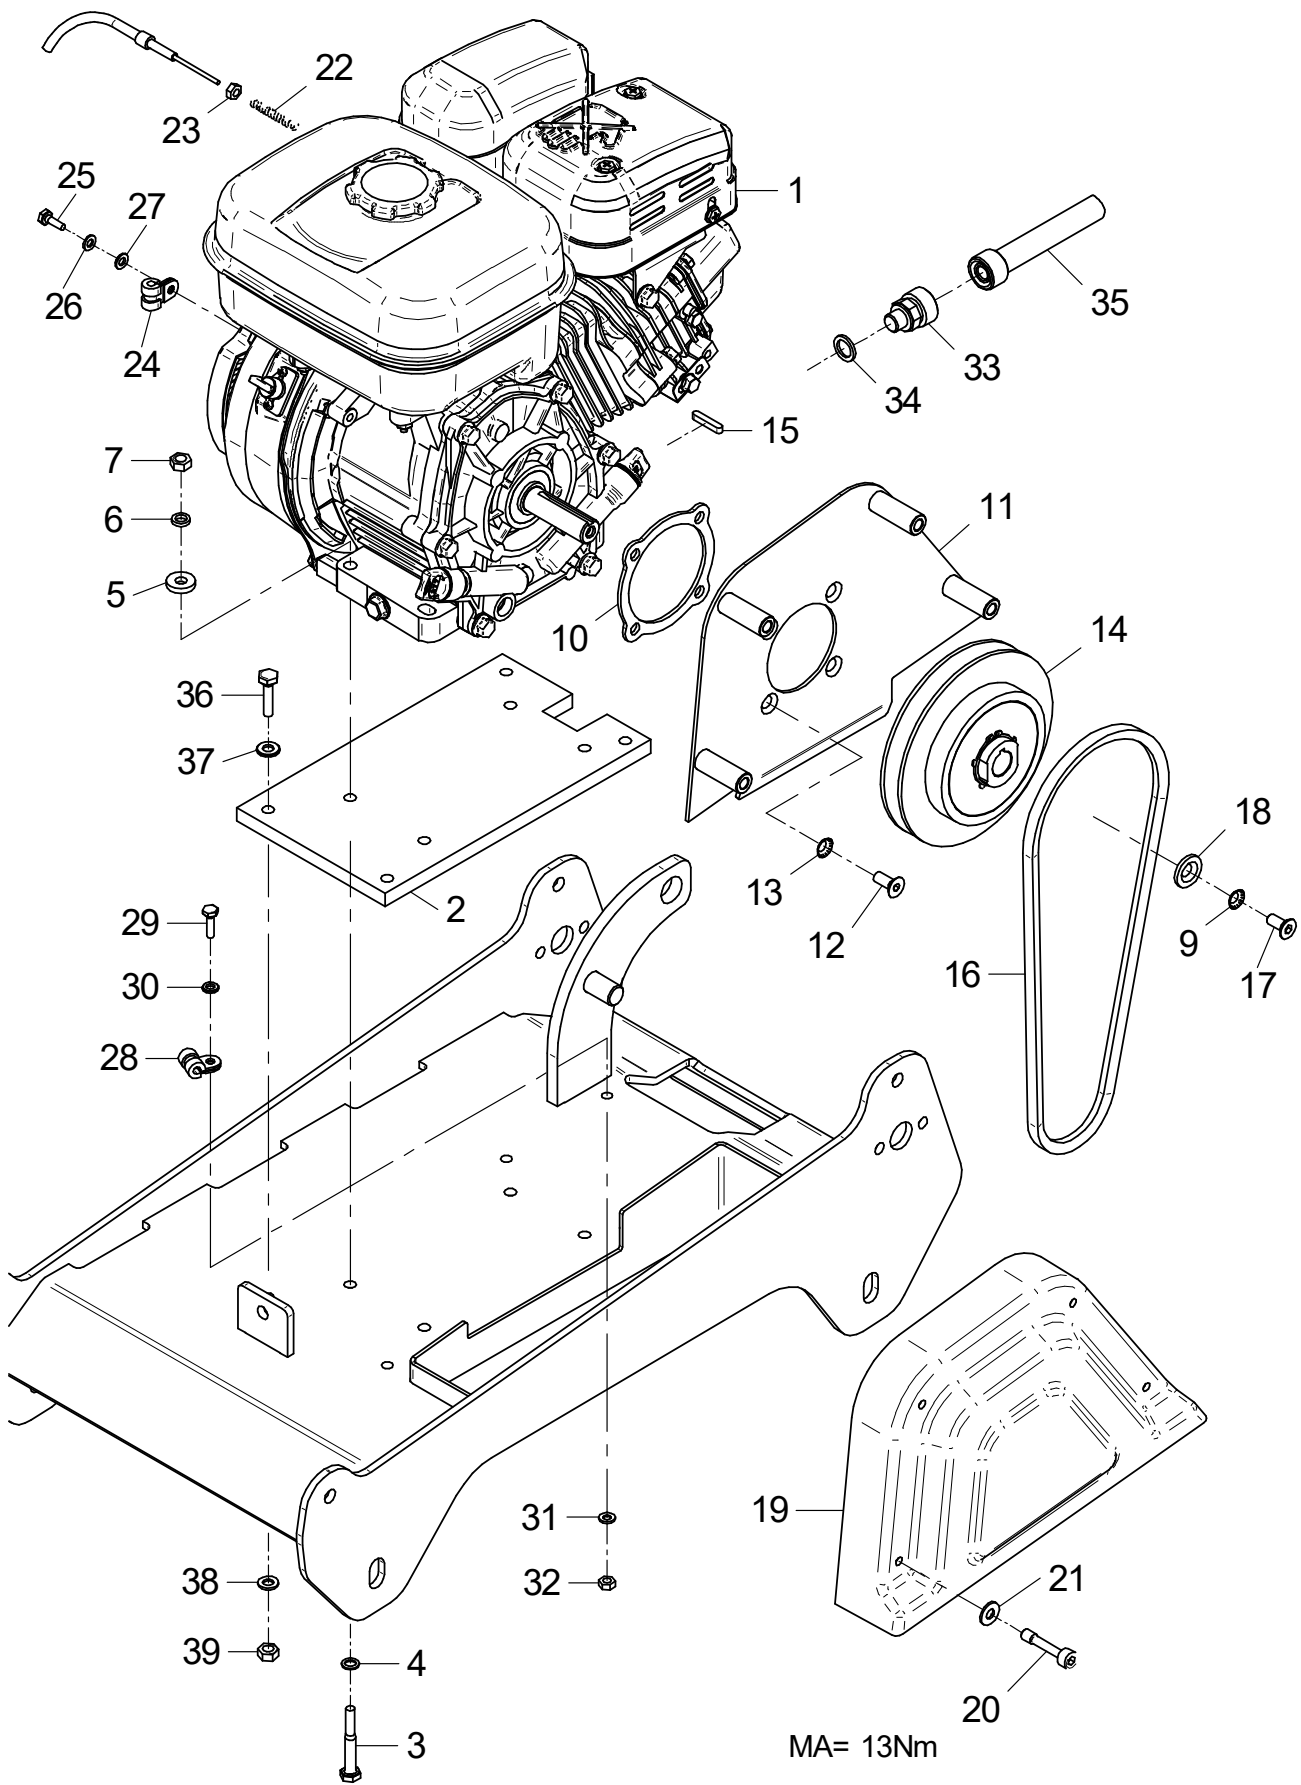

# Robin

E 3664-1016

## E 3664-1016

Position Ref.No. Repère Posizione Posicion	Menge Quantity Quantité Quantita Cantidad	Teile-Nr. Part-No. No. Référence Nr. d'Ordine No. Referenzia	Hinweis Hints Indications Indicazione Indicaciones	Position Ref. No. Repère Posizione Posicion	Menge Quantity Quantité Quantita Cantidad	Teile-Nr. Part-No. No. Référence Nr. d'Ordine No. Referenzia	Hinweis Hints Indications Indicazione Indicaciones
1	1	21000901		31	1	20029007	VSK 6
2	1	11002105		32	1	25031002	DIN934-M6
3	4	25040004	DIN931-M8x55	33	1	20025702	
4	4	20025122		34	1	25008006	DIN7603-14x20x2
5	4	25049026	DIN7349-8,4	35	1	21000518	
6	4	20029024	Nord-Lock 8,0	36	4	25038009	DIN933-M8x30
7	4	25031003	DIN934-M8	37	4	25048002	DIN125-A8,4
8				38	4	20029003	VSK 8
9	1	25005003	DIN6798-V8,4	39	4	25031003	DIN934-M8
10	1	30047446					
11	1	11001971					
12	4	25047062	DIN7991-5/16"-24UNF				
13	4	25005003	DIN6798-V8,4				
14	1	21001016					
15	1	10005238					
16	1	21001021					
17	1	25047062	DIN7991-5/16"-24UNF				
18	1	11001982					
19	1	11001838					
20	4	21000585	DIN7964-M8x40				
21	4	20029031	SKM 8				
22	1	21000239					
23	1	25031002	DIN934-M6				
24	1	21000632					
25	1	25038002	DIN933-M6x16				
26	1	20029007	VSK 6				
27	1	25048001	DIN125-A6,4				
28	1	2100632					
29	1	25038003	DIN933-M6x20				
30	1	25048001	DIN125-A6,4				