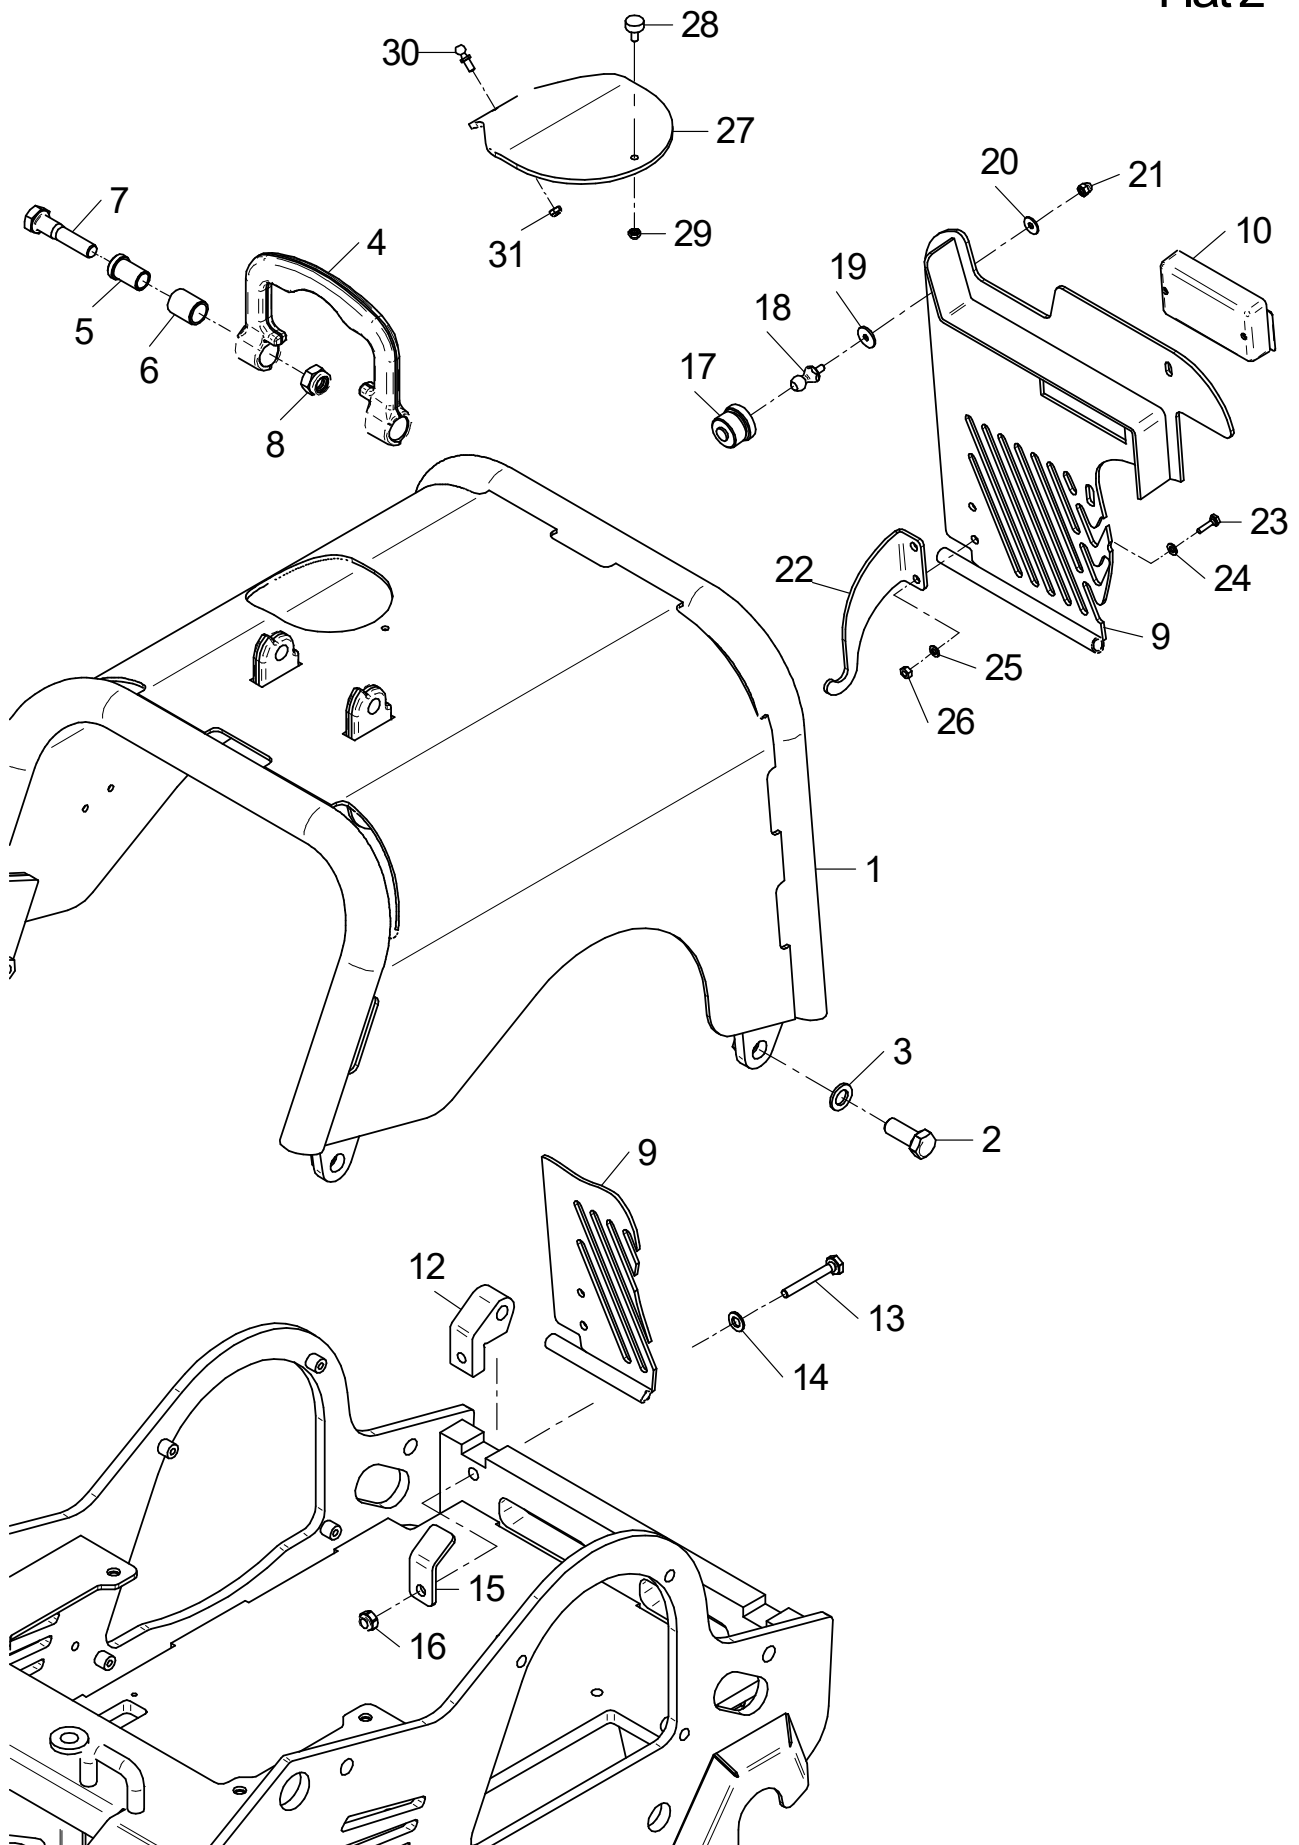

Hatz

E 3554-0418

## E 3554-0418

Position Ref.No. Repère Posizione Posicion	Menge Quantity Quantité Cantidad	Teile-Nr. Part-No. No. Référence Nr. d'Ordine No. Referenzia	Hinweis Hints Indications Indicazione Indicaciones	Position Ref. No. Repère Posizione Posicion	Menge Quantity Quantité Cantidad	Teile-Nr. Part-No. No. Référence Nr. d'Ordine No. Referenzia	Hinweis Hints Indications Indicazione Indicaciones
1	1	11001637		31	1	25031012	DIN985-M6
2	4	25038025	DIN933-M16x40				
3	4	20029030	SKM 16				
4	1	10017337					
5	2	11000148					
6	2	21000031					
7	2	25040022	DIN931-M16x70				
8	2	25031017	DIN985-M16				
9	1	11001651					
10	1	20026503					
11							
12	2	11001669					
13	2	25038054	DIN933-M10x65				
14	2	25048003	DIN125-A10,5				
15	2	11001828					
16	2	25031014	DIN985-M10				
17	2	21000604					
18	2	21000605					
19	2	25049004	DIN440-R6,6				
20	2	20029020	SKB 6				
21	2	25031036	DIN986-M6				
22	1	11001679					
23	2	21000157	ISO7380-M8x20-10.9				
24	2	25048002	DIN125-A8,4				
25	2	20029003	VSK 8				
26	2	25031003	DIN934-M8				
27	1	11000030					
28	1	20005001					
29	1	25031012	DIN985-M6				
30	1	21000004	DIN71803-M6				