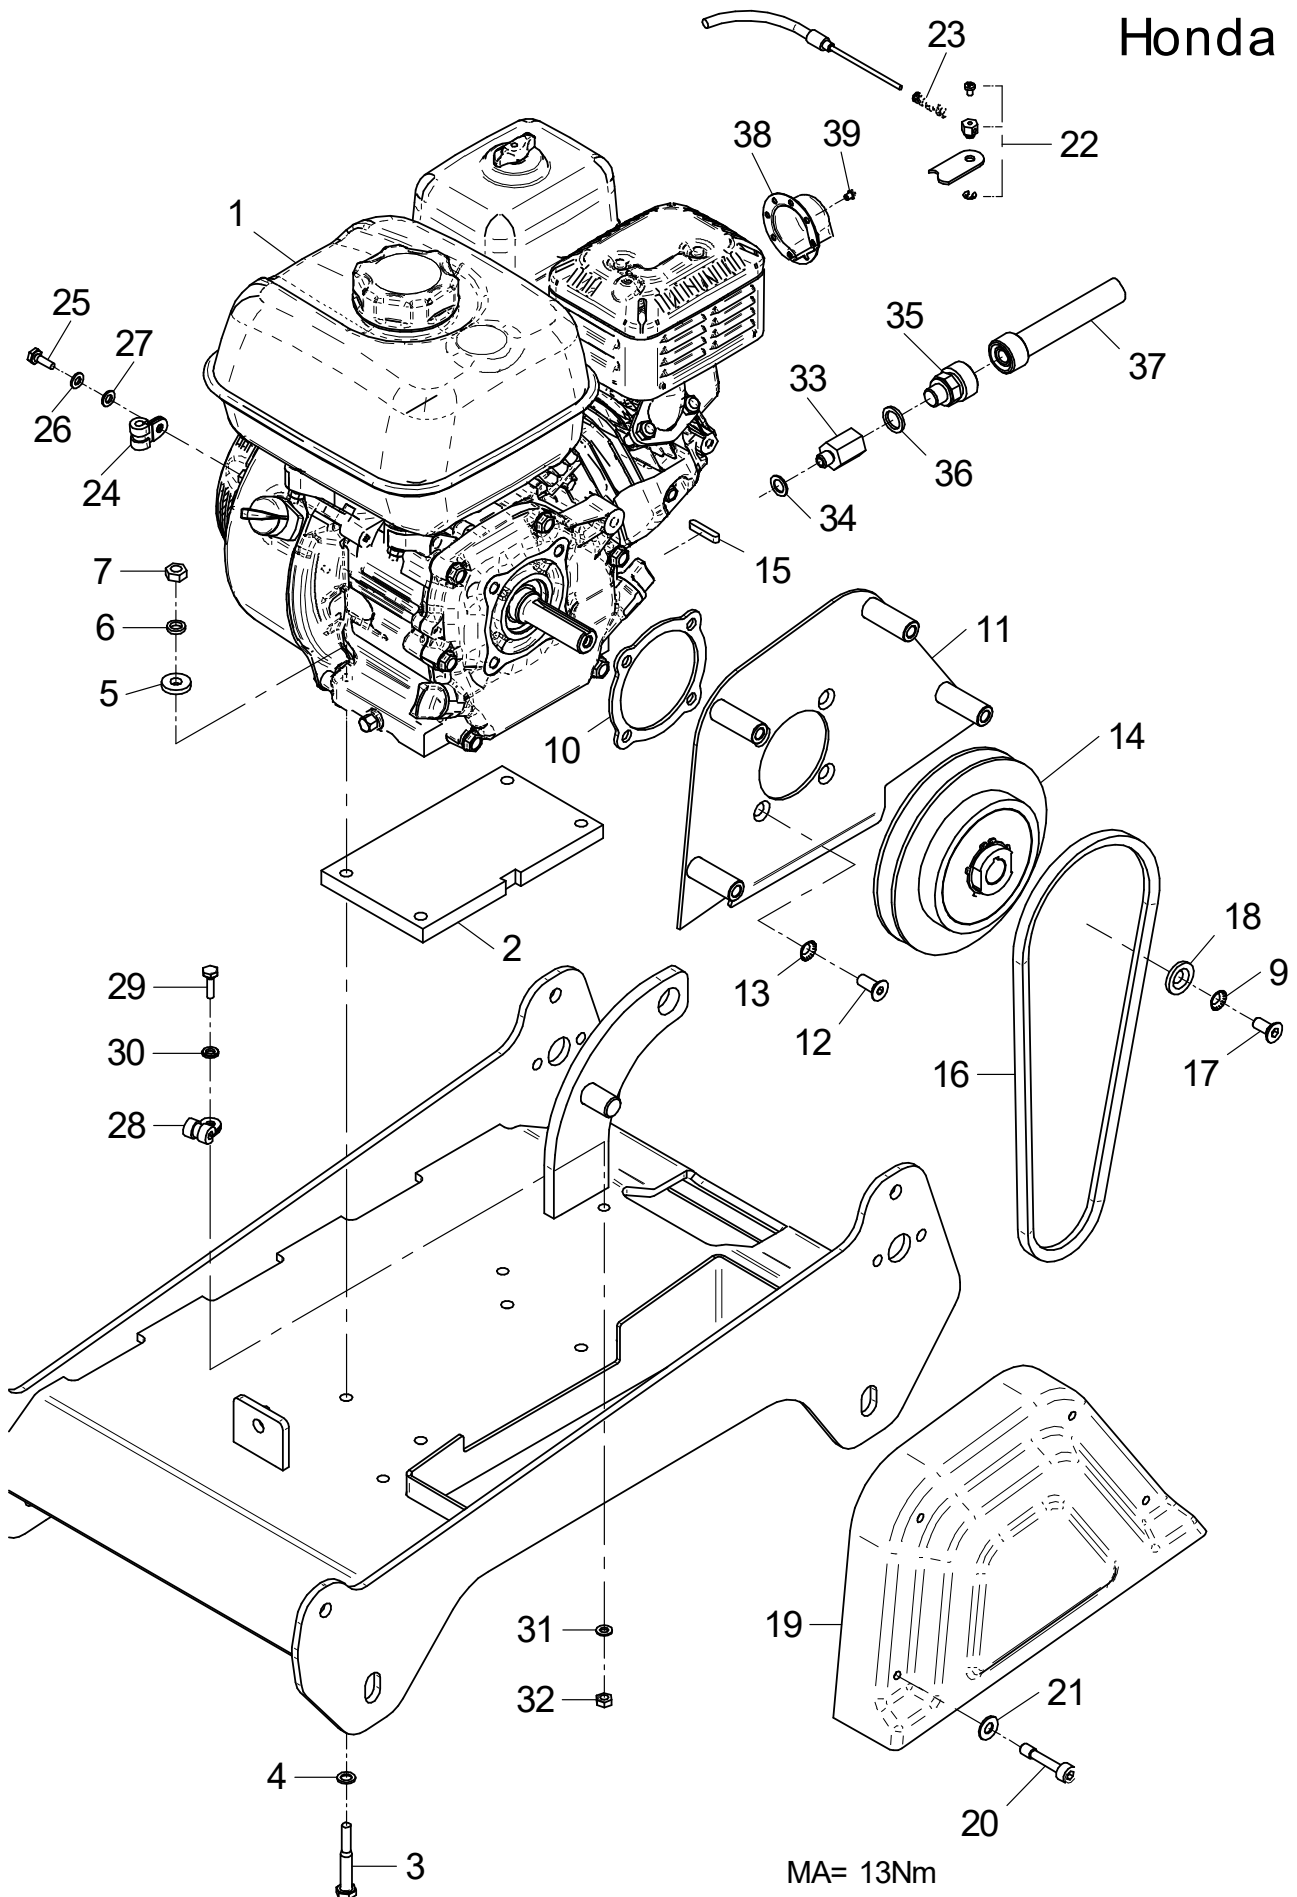

Honda

E 3663-0616

## E 3663-0616

Position Ref.No. Repère Posizione Posicion	Menge Quantity Quantité Quantita Cantidad	Teile-Nr. Part-No. No. Référence Nr. d'Ordine No. Referenzia	Hinweis Hints Indications Indicazione Indicaciones	Position Ref. No. Repère Posizione Posicion	Menge Quantity Quantité Quantita Cantidad	Teile-Nr. Part-No. No. Référence Nr. d'Ordine No. Referenzia	Hinweis Hints Indications Indicazione Indicaciones
1	1	21000608		31	1	20029007	VSK 6
2	1	11001970		32	1	25031002	DIN934-M6
3	4	25040004	DIN931-M8x55	33	1	11002085	
4	4	20025122		34	1	21001099	DIN7603-10x14x2
5	4	25049026	DIN7349-8,4	35	1	20025702	
6	4	20029024	Nord-Lock 8,0	36	1	25008006	DIN7603-14x20x2
7	4	25031003	DIN934-M8	37	1	21000518	
8				38	1	21001085	
9	1	25005003	DIN6798-V8,4	39	2	20026389	
10	1	30047446					
11	1	11001971					
12	4	25047062	DIN7991-5/16"-24UNF				
13	4	25005003	DIN6798-V8,4				
14	1	21001016					
15	1	10005238					
16	1	21001021					
17	1	25047062	DIN7991-5/16"-24UNF				
18	1	11001982					
19	1	11001838					
20	4	21000585	DIN7964-M8x40				
21	4	20029031	SKM 8				
22	1	20026383					
23	1	21000335					
24	1	21000632					
25	1	25038002	DIN933-M6x16				
26	1	20029007	VSK 6				
27	1	25048001	DIN125-A6,4				
28	1	21000632					
29	1	25038003	DIN933-M6x20				
30	1	25048001	DIN125-A6,4				