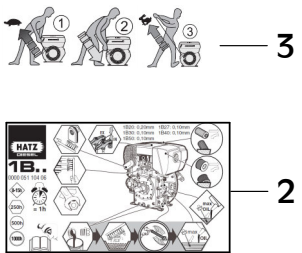

Alle Schraubenverbindungen ständig auf festen Sitz überwachen!
 -Besonders nach dem ersten Einsatz-

Continuously check all screwed connections for firm seating
 -particularly after initial employment-

Controler continuellement tous les raccords a vis pour un siege ferme
 -particulierement apres l'emploi initial-

1

7

E 3881-0921

Position Ref.No. Repère Posizione Posicion	Menge Quantity Quantité Quantita Cantidad	Teile-Nr. Part-No. No. Référence Nr. d'Ordine No. Referenzia	Hinweis Hints Indications Indicazione Indicaciones	Position Ref. No. Repère Posizione Posicion	Menge Quantity Quantité Quantita Cantidad	Teile-Nr. Part-No. No. Référence Nr. d'Ordine No. Referenzia	Hinweis Hints Indications Indicazione Indicaciones
1	1	20019006					
2	1	41001436					
3	1	41001438					
4	1	21001160					
5	1	21000958					
6	1	20019281					
7	1	20019418					