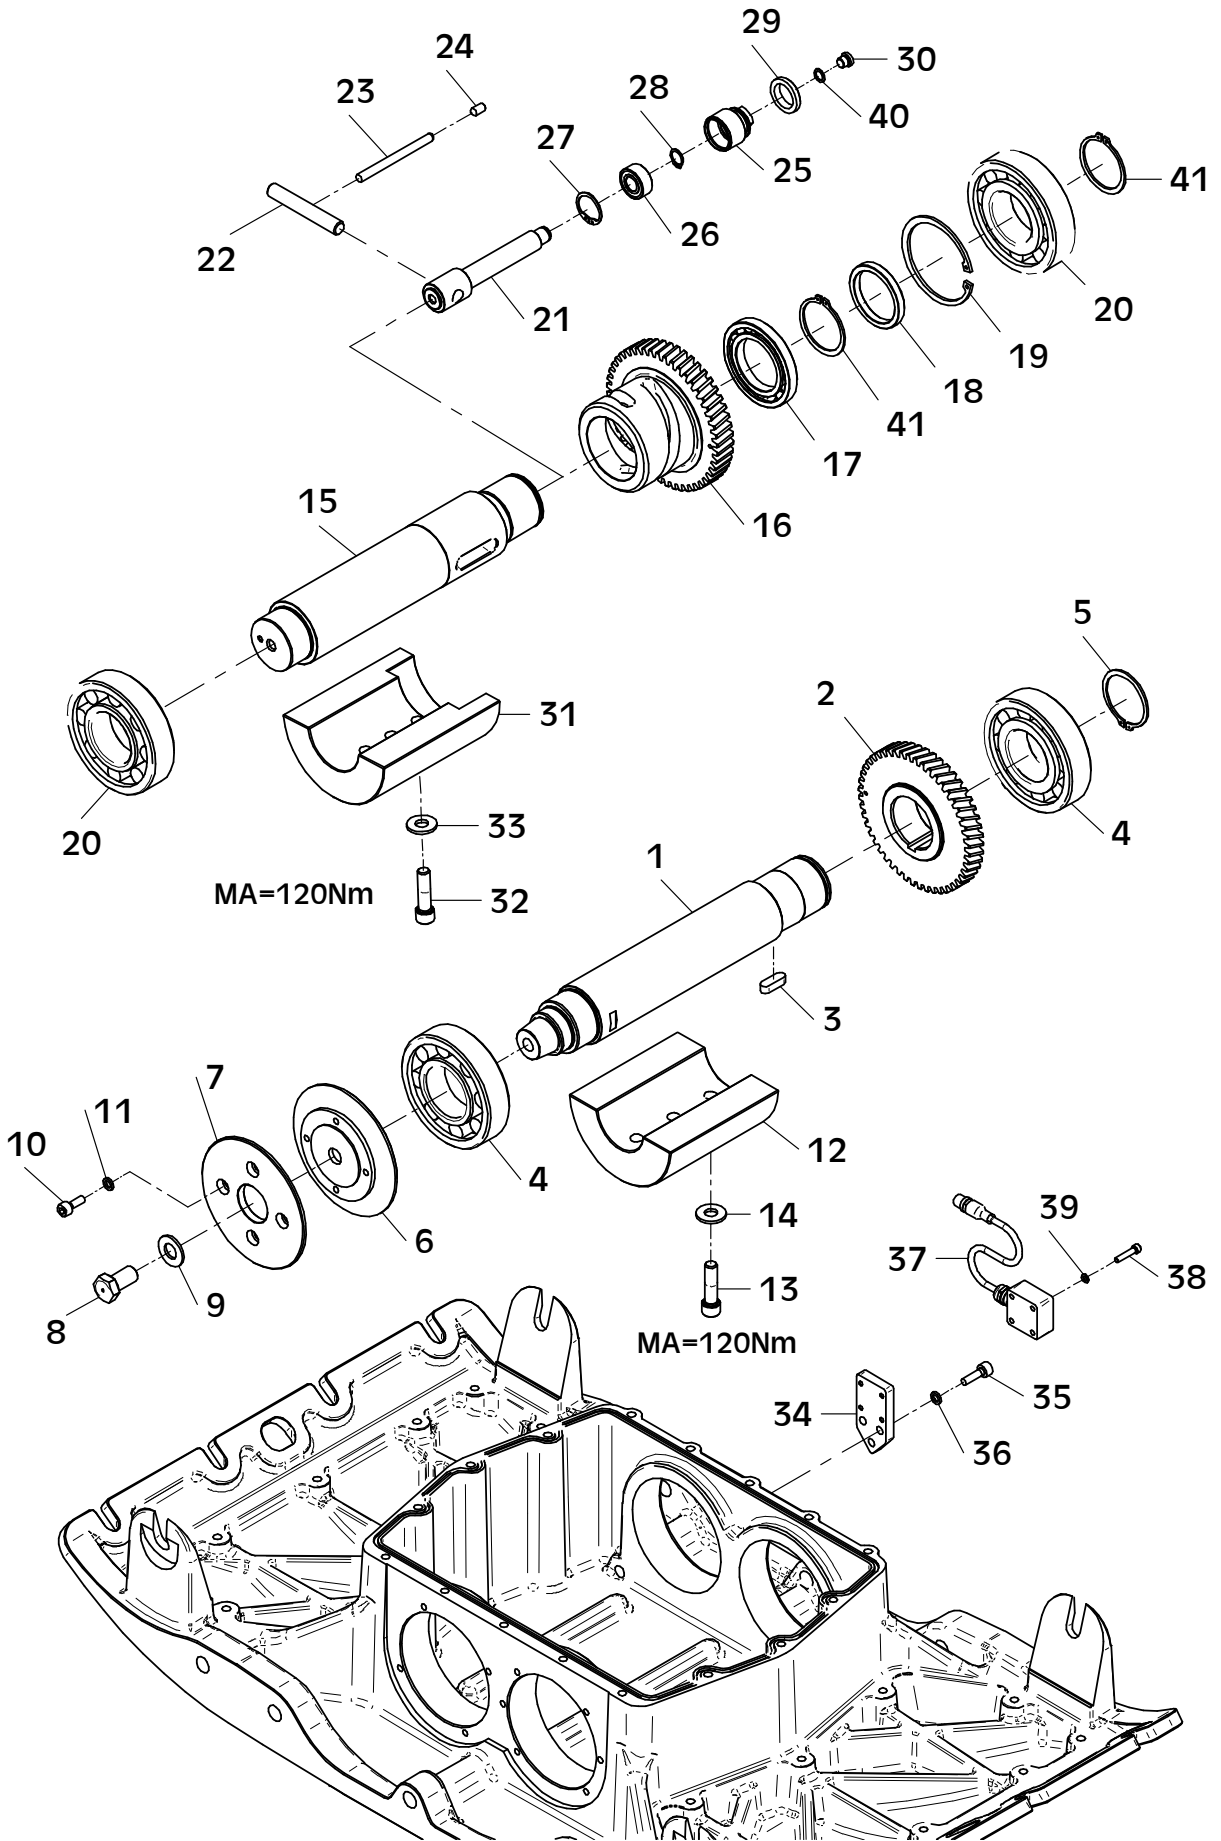

## E 3513-0413

Position Ref.No. Repère Posizione Posicion	Menge Quantity Quantité Cantidad	Teile-Nr. Part-No. No. Référence Nr. d'Ordine No. Referenzia	Hinweis Hints Indications Indicazione Indicaciones	Position Ref. No. Repère Posizione Posicion	Menge Quantity Quantité Cantidad	Teile-Nr. Part-No. No. Référence Nr. d'Ordine No. Referenzia	Hinweis Hints Indications Indicazione Indicaciones
1	1	11001154		31	8	20029011	VSKZ 8
2	1	25030002	DIN908-M14x1,5	32	1	11001510	
3	2	11001056		33	1	21000691	
4	10	25040076	DIN933-M20x55	34	4	25044005	DIN912-M8x20
5	10	21000658		35	4	20029011	VSKZ 8
6	2	11001206		36	1	25030016	DIN910-M10x1
7	20	25038013	DIN933-M10x20	37	1	25008012	DIN7603-10x16x1
8	20	20029033	SKM 10	38	1	20020562	
9	1	11001207		39	4	21001075	
10	1	21000690		40	8	20029030	SKM 16
11	16	25038014	DIN933-M10x25	41	4	25031006	DIN934-M16
12	16	20029025	Nord-Lock 10,0	42	4	25025009	DIN1587-16
13	4	21001221					
14	4	20029001	VSK 10				
15	4	25031004	DIN934-M10				
16	1	11001053					
17	1	21000691					
18	1	21000692					
19	6	25044005	DIN912-M8x20				
20	6	20029011	VSKZ 8				
21							
22							
23							
24	1	11001090					
25	1	11001507					
26	6	21000589	DIN7964-M8x30				
27	6	20029003	VSK 8				
28	2	11001055					
29	2	21000691					
30	8	25044005	DIN912-M8x20				