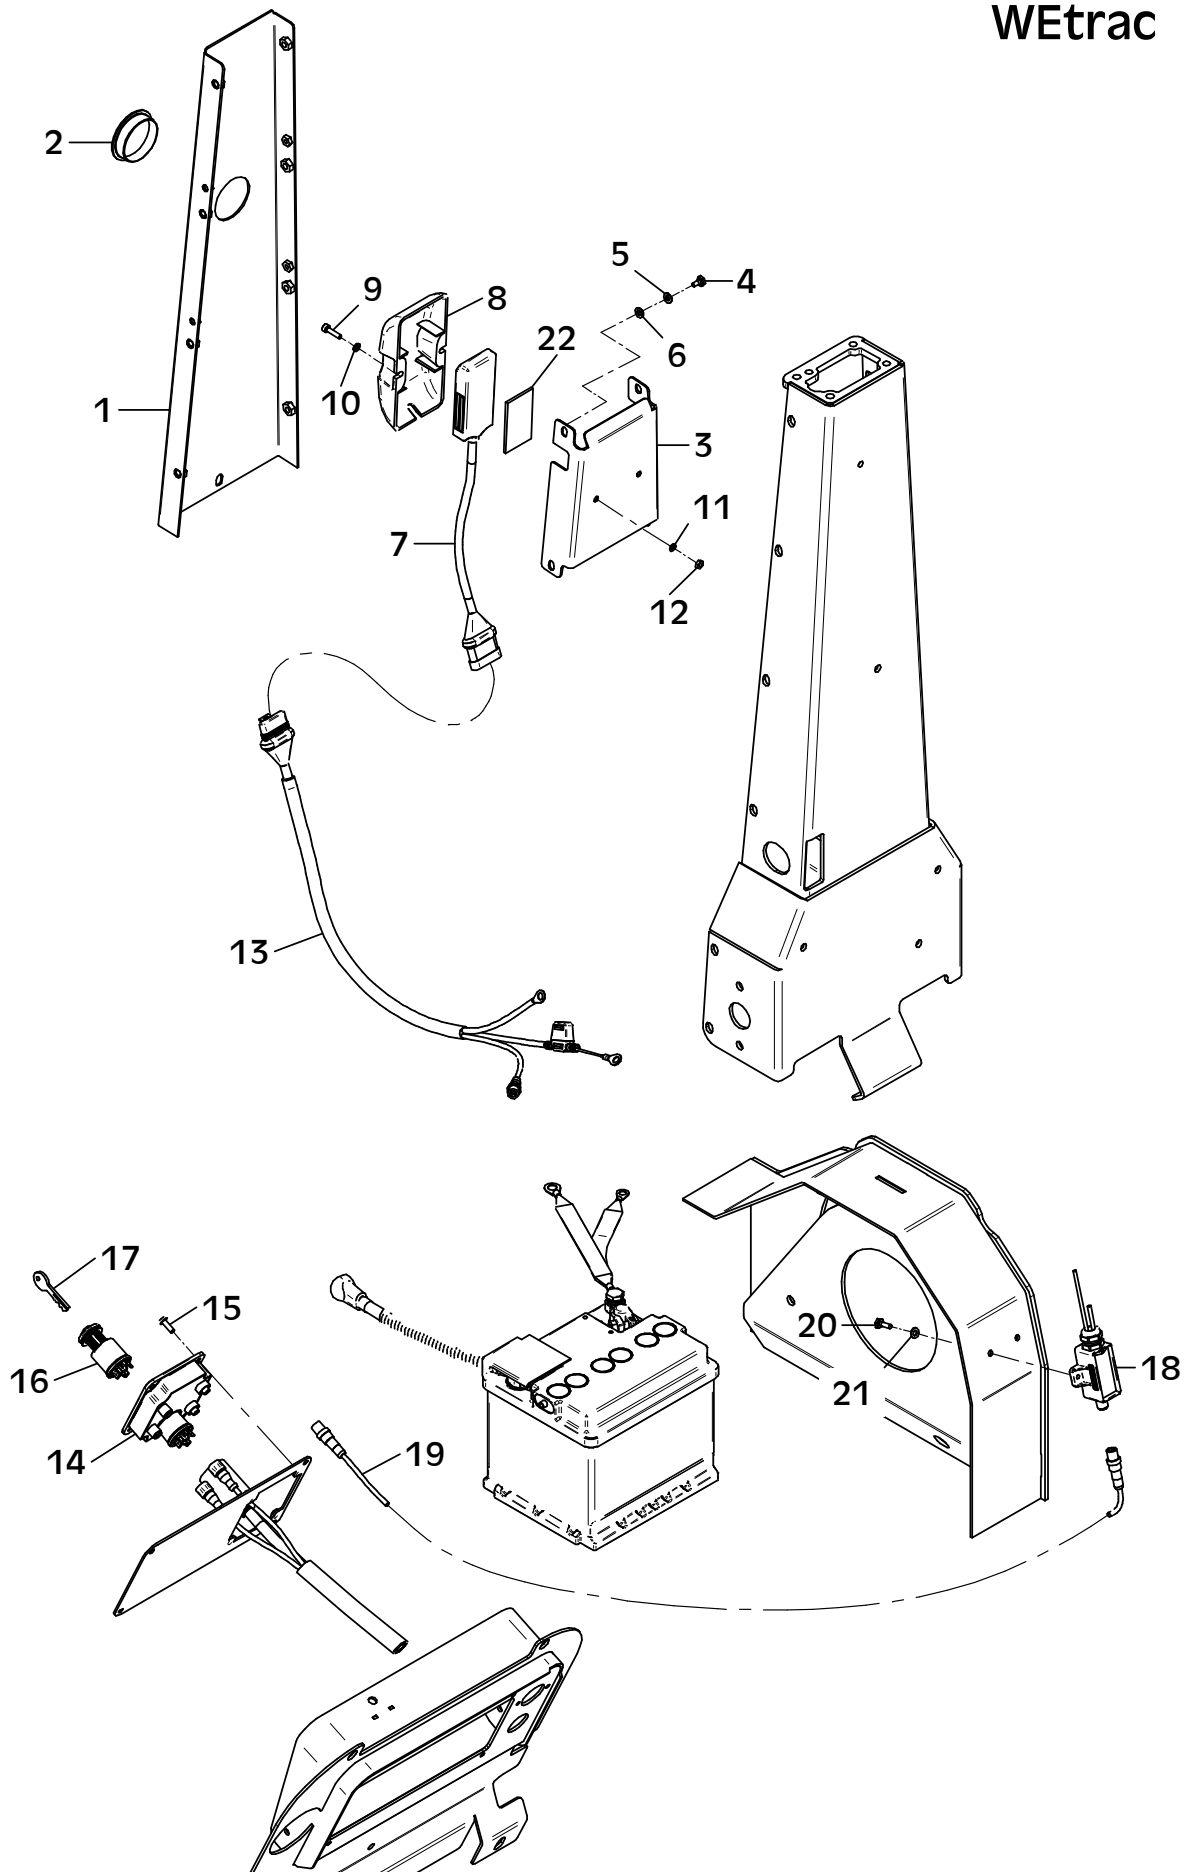

WEtrac

E 3762-0419

E 3762-0419

Position Ref.No. Repère Posizione Posicion	Menge Quantity Quantité Quantita Cantidad	Teile-Nr. Part-No. No. Référence Nr. d'Ordine No. Referenzia	Hinweis Hints Indications Indicazione Indicaciones	Position Ref. No. Repère Posizione Posicion	Menge Quantity Quantité Quantita Cantidad	Teile-Nr. Part-No. No. Référence Nr. d'Ordine No. Referenzia	Hinweis Hints Indications Indicazione Indicaciones
1	1	11002164					
2	1	21001214					
3	1	11002285					
4	4	25038001	DIN933-M6x10				
5	4	20029007	VSK 6				
6	4	25048001	DIN125-A6,4				
7	1	12000162					
8	1	21001213					
9	2	25044001	DIN912-M5x20				
10	2	25048017	DIN125-A5,3				
11	2	20029006	VSK 5				
12	2	25031001	DIN934-M5				
13	1	12000153					
14	1	11002156					
15	4	25033029	ISO7380-M6x16-10.9				
16	1	21000938					
17	1	41001093					
18	1	12000185					
19	1	21001308					
20	2	25038002	DIN933-M6x16				
21	2	20029007	VSK 6				
22	1	30025028	0,070m				