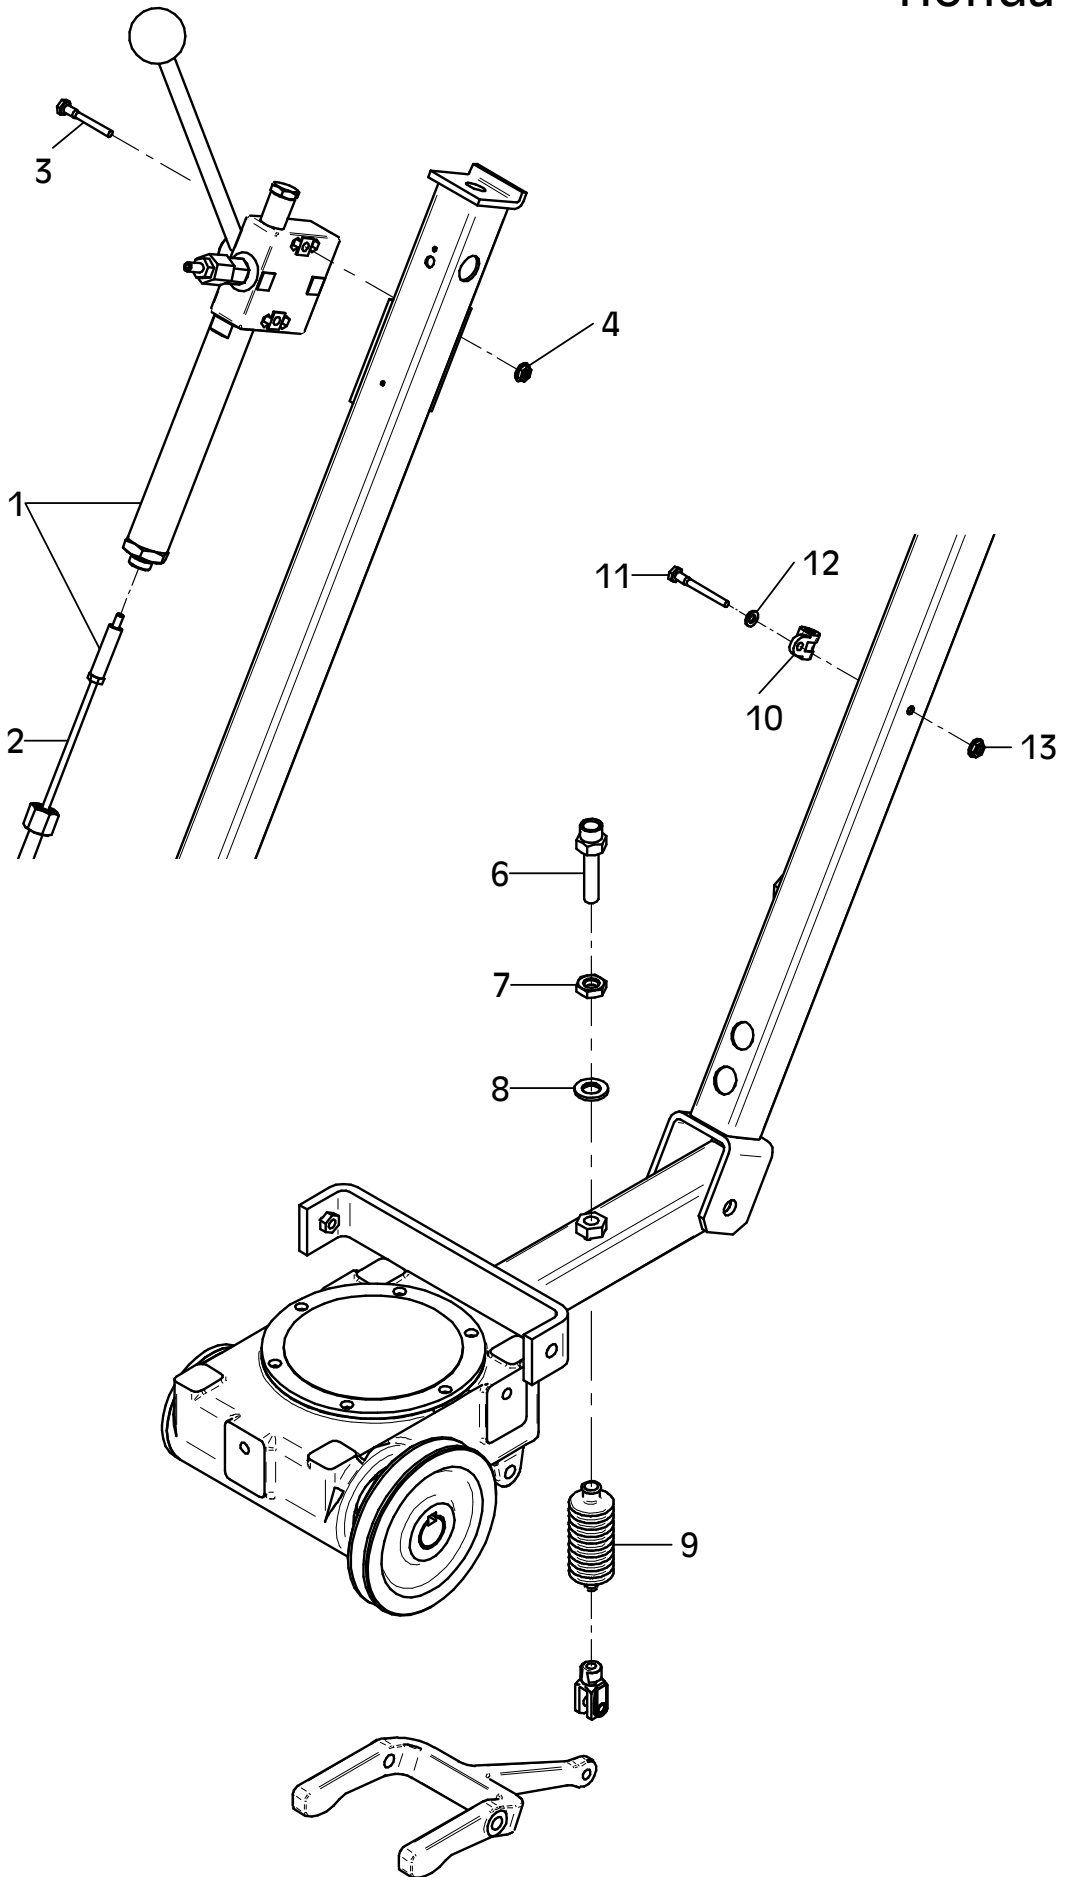

Honda

E 3302-0609

E 3302-0609

Position Ref.No. Repère Posizione Posicion	Menge Quantity Quantité Quantita Cantidad	Teile-Nr. Part-No. No. Référence Nr. d'Ordine No. Referenzia	Hinweis Hints Indications Indicazione Indicaciones	Position Ref. No. Repère Posizione Posicion	Menge Quantity Quantité Quantita Cantidad	Teile-Nr. Part-No. No. Référence Nr. d'Ordine No. Referenzia	Hinweis Hints Indications Indicazione Indicaciones
1	1	20018024					
2	1	20018126					
3	2	25040059	DIN931-M6x45				
4	2	20022001	Tensilock M6				
5							
6	1	20025649					
7	1	25025042					
8	1	25048004	DIN125-A13				
9	1	20018125					
10	1	20007007					
11	1	25040070	DIN931-M6x50				
12	1	25048001	DIN125-A6,4				
13	1	20022001	Tensilock M6				