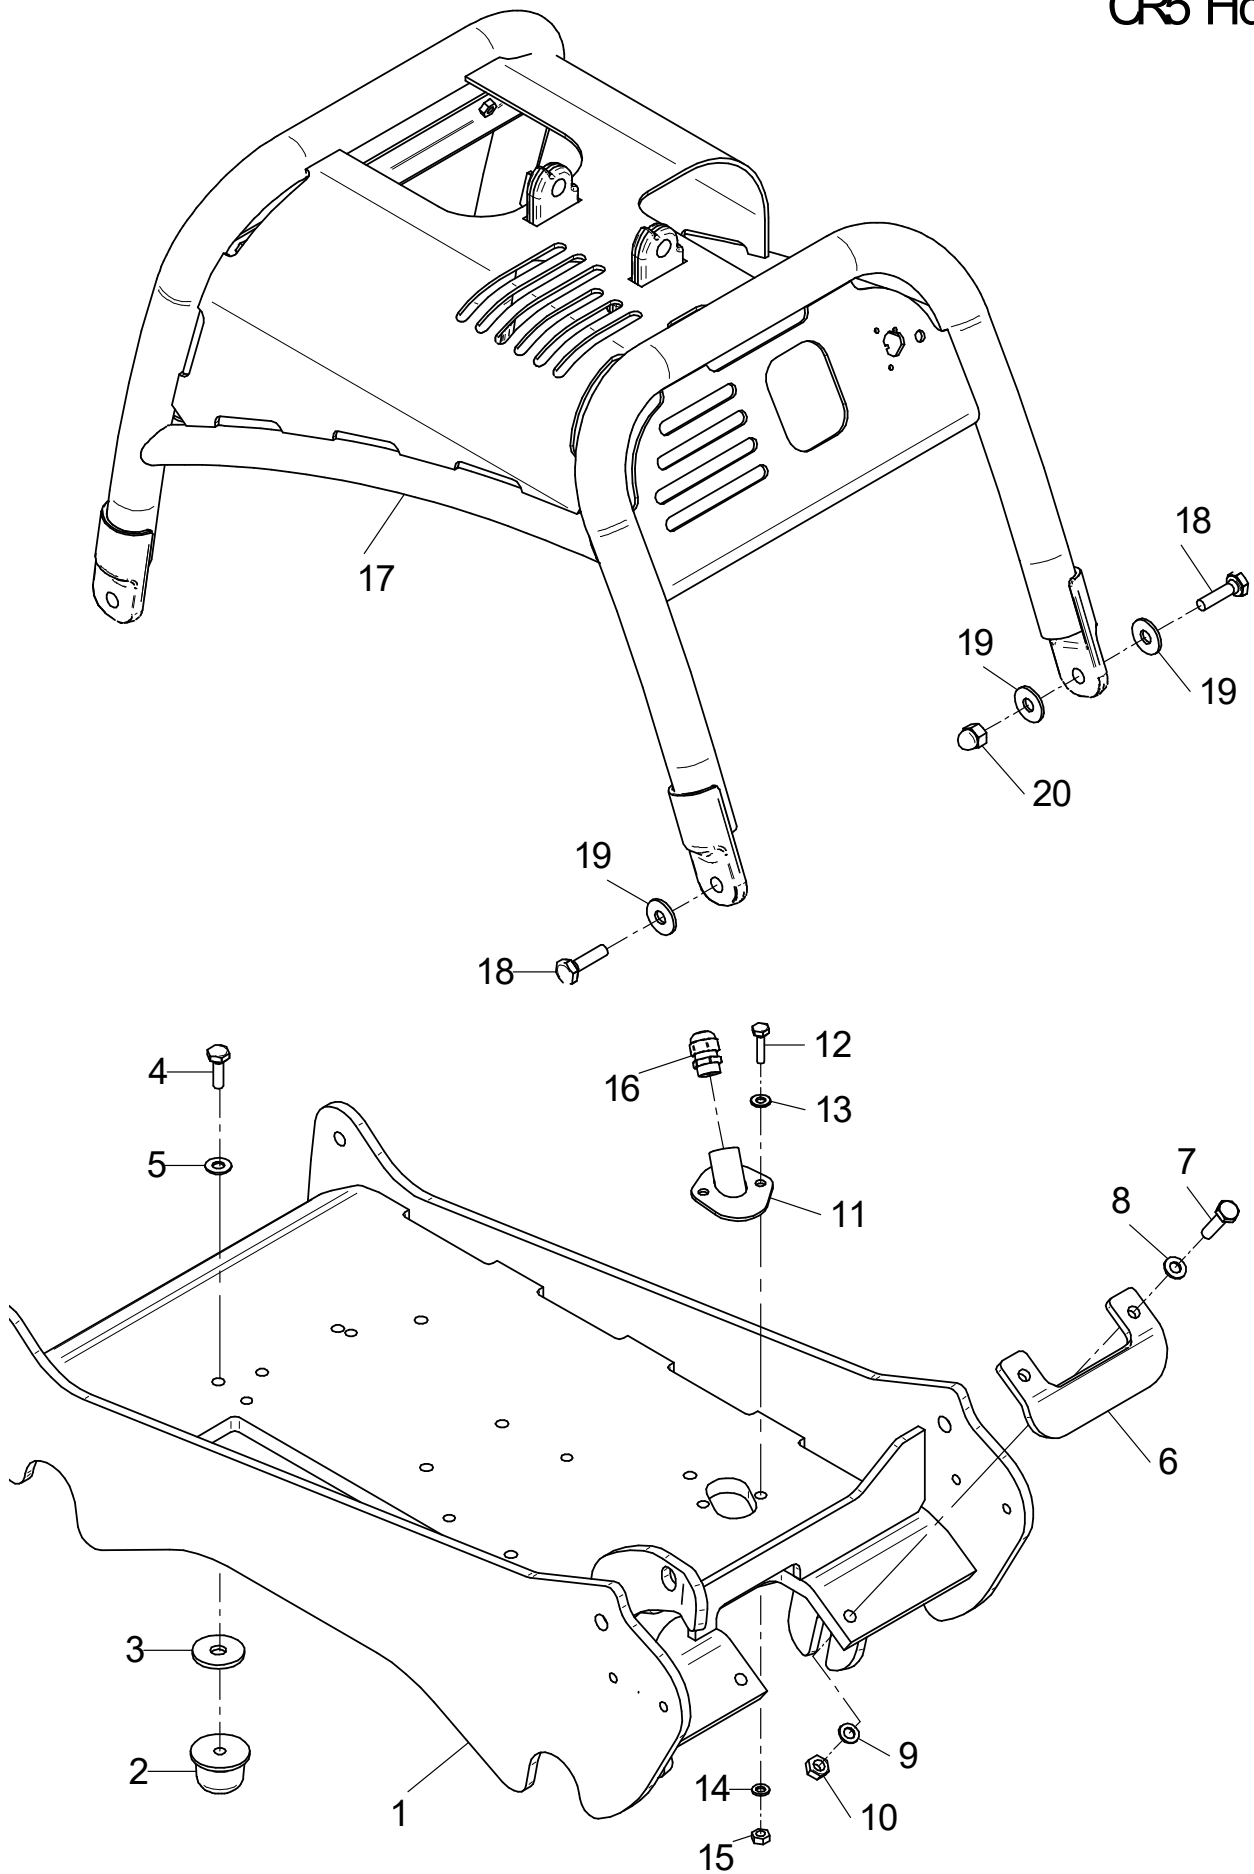

CR5 Hd

E 3378-0609

E 3378-0609

Position Ref.No. Repère Posizione Posicion	Menge Quantity Quantité Quantita Cantidad	Teile-Nr. Part-No. No. Référence Nr. d'Ordine No. Referenzia	Hinweis Hints Indications Indicazione Indicaciones	Position Ref. No. Repère Posizione Posicion	Menge Quantity Quantité Quantita Cantidad	Teile-Nr. Part-No. No. Référence Nr. d'Ordine No. Referenzia	Hinweis Hints Indications Indicazione Indicaciones
1	1	11001843					
2	4	20005019					
3	4	25049006	DIN440-R14				
4	4	25038015	DIN933-M10x30				
5	4	20029033	SKM 10				
6	1	11000810					
7	2	25040030	DIN931-M10x40				
8	2	25048003	DIN125-A10,5				
9	2	20029001	VSK 10				
10	2	25031004	DIN934-M10				
11	1	10022550					
12	2	25038009	DIN933-M8x30				
13	2	25048002	DIN125-A8,4				
14	2	20029003	VSK 8				
15	2	25031003	DIN934-M8				
16	1	25009021					
17	1	11000689					
18	4	25038022	DIN933-M12x40				
19	7	20029023	SKB 12				
20	3	25031027	DIN1587-M12				