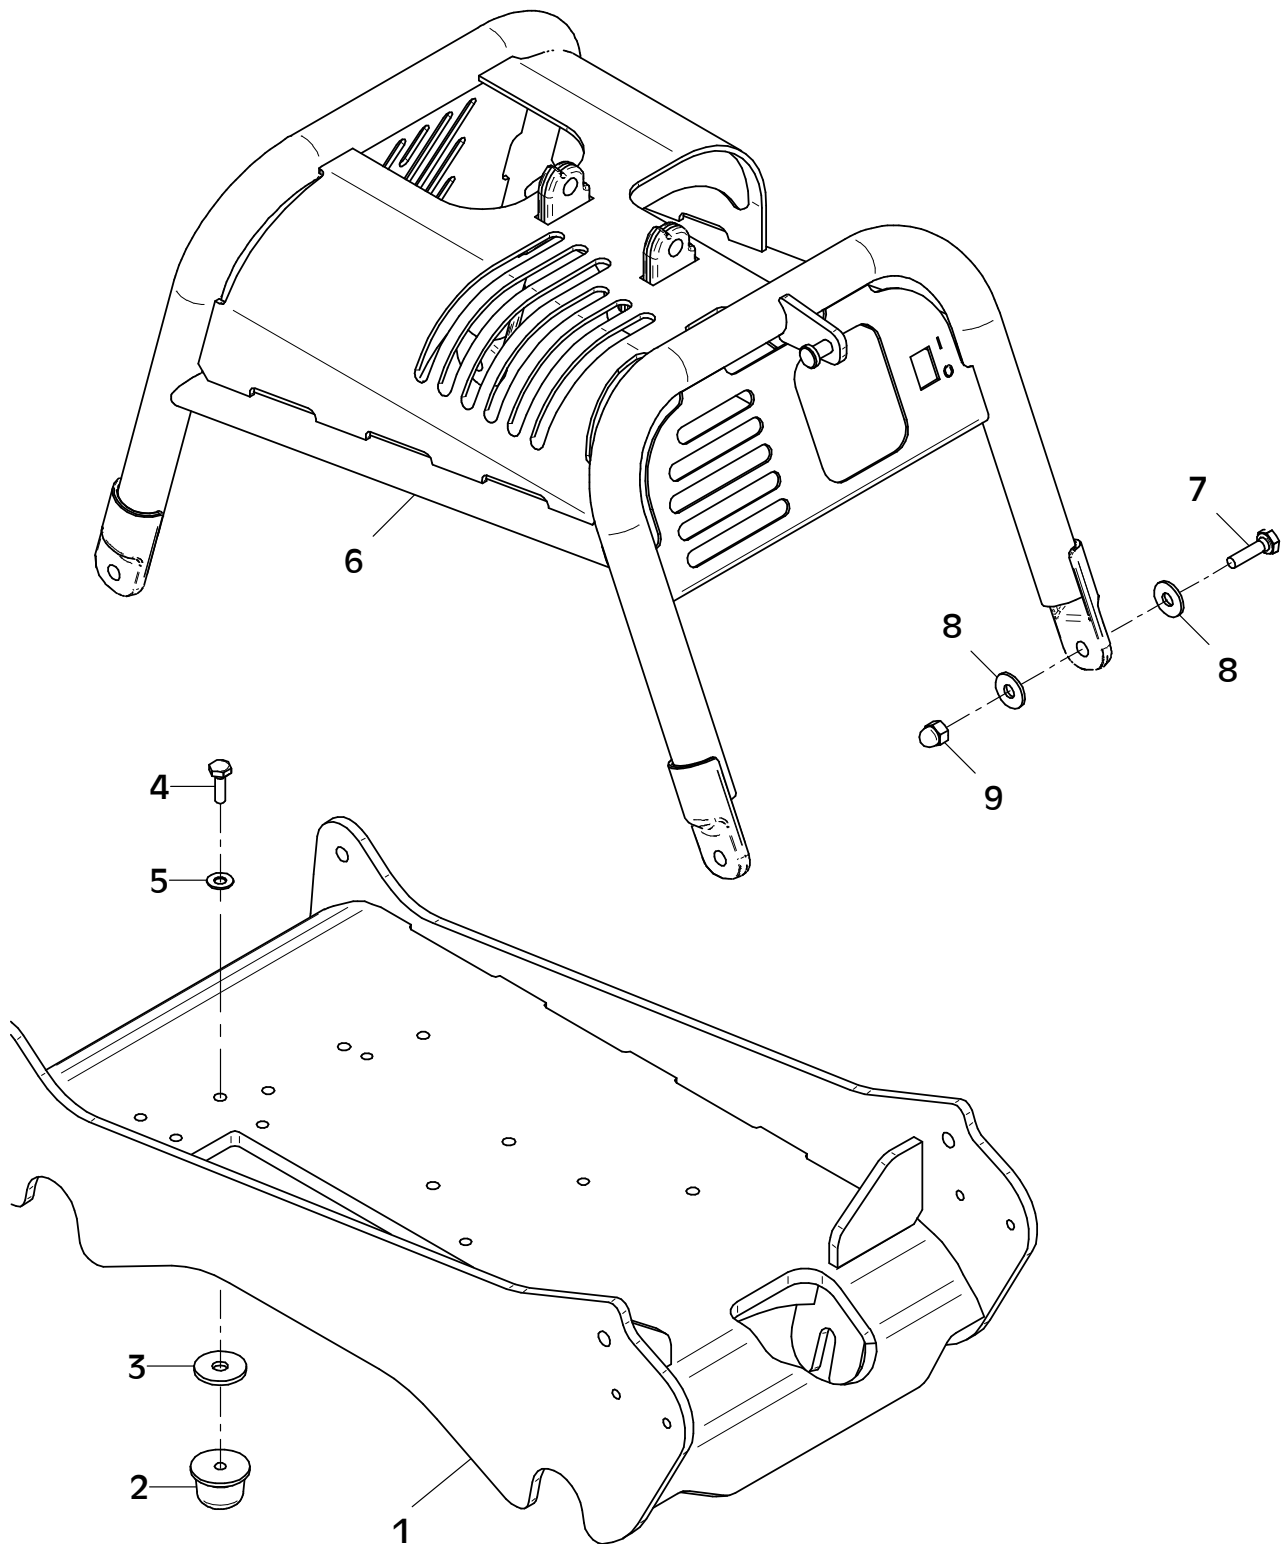

CR 5-II Hd

E 3845-0820

E 3845-0820

Position Ref.No. Repère Posizione Posicion	Menge Quantity Quantité Quantita Cantidad	Teile-Nr. Part-No. No. Référence Nr. d'Ordine No. Referenzia	Hinweis Hints Indications Indicazione Indicaciones	Position Ref. No. Repère Posizione Posicion	Menge Quantity Quantité Quantita Cantidad	Teile-Nr. Part-No. No. Référence Nr. d'Ordine No. Referenzia	Hinweis Hints Indications Indicazione Indicaciones
1	1	11002552					
2	4	20005019					
3	4	25049006	DIN440-R14				
4	4	25038015	DIN933-M10x30				
5	4	20029033	SKM 10				
6	1	11002556					
7	4	25038022	DIN933-M12x40				
8	8	20029023	SKB 12				
9	4	25031027	DIN1587-M12				