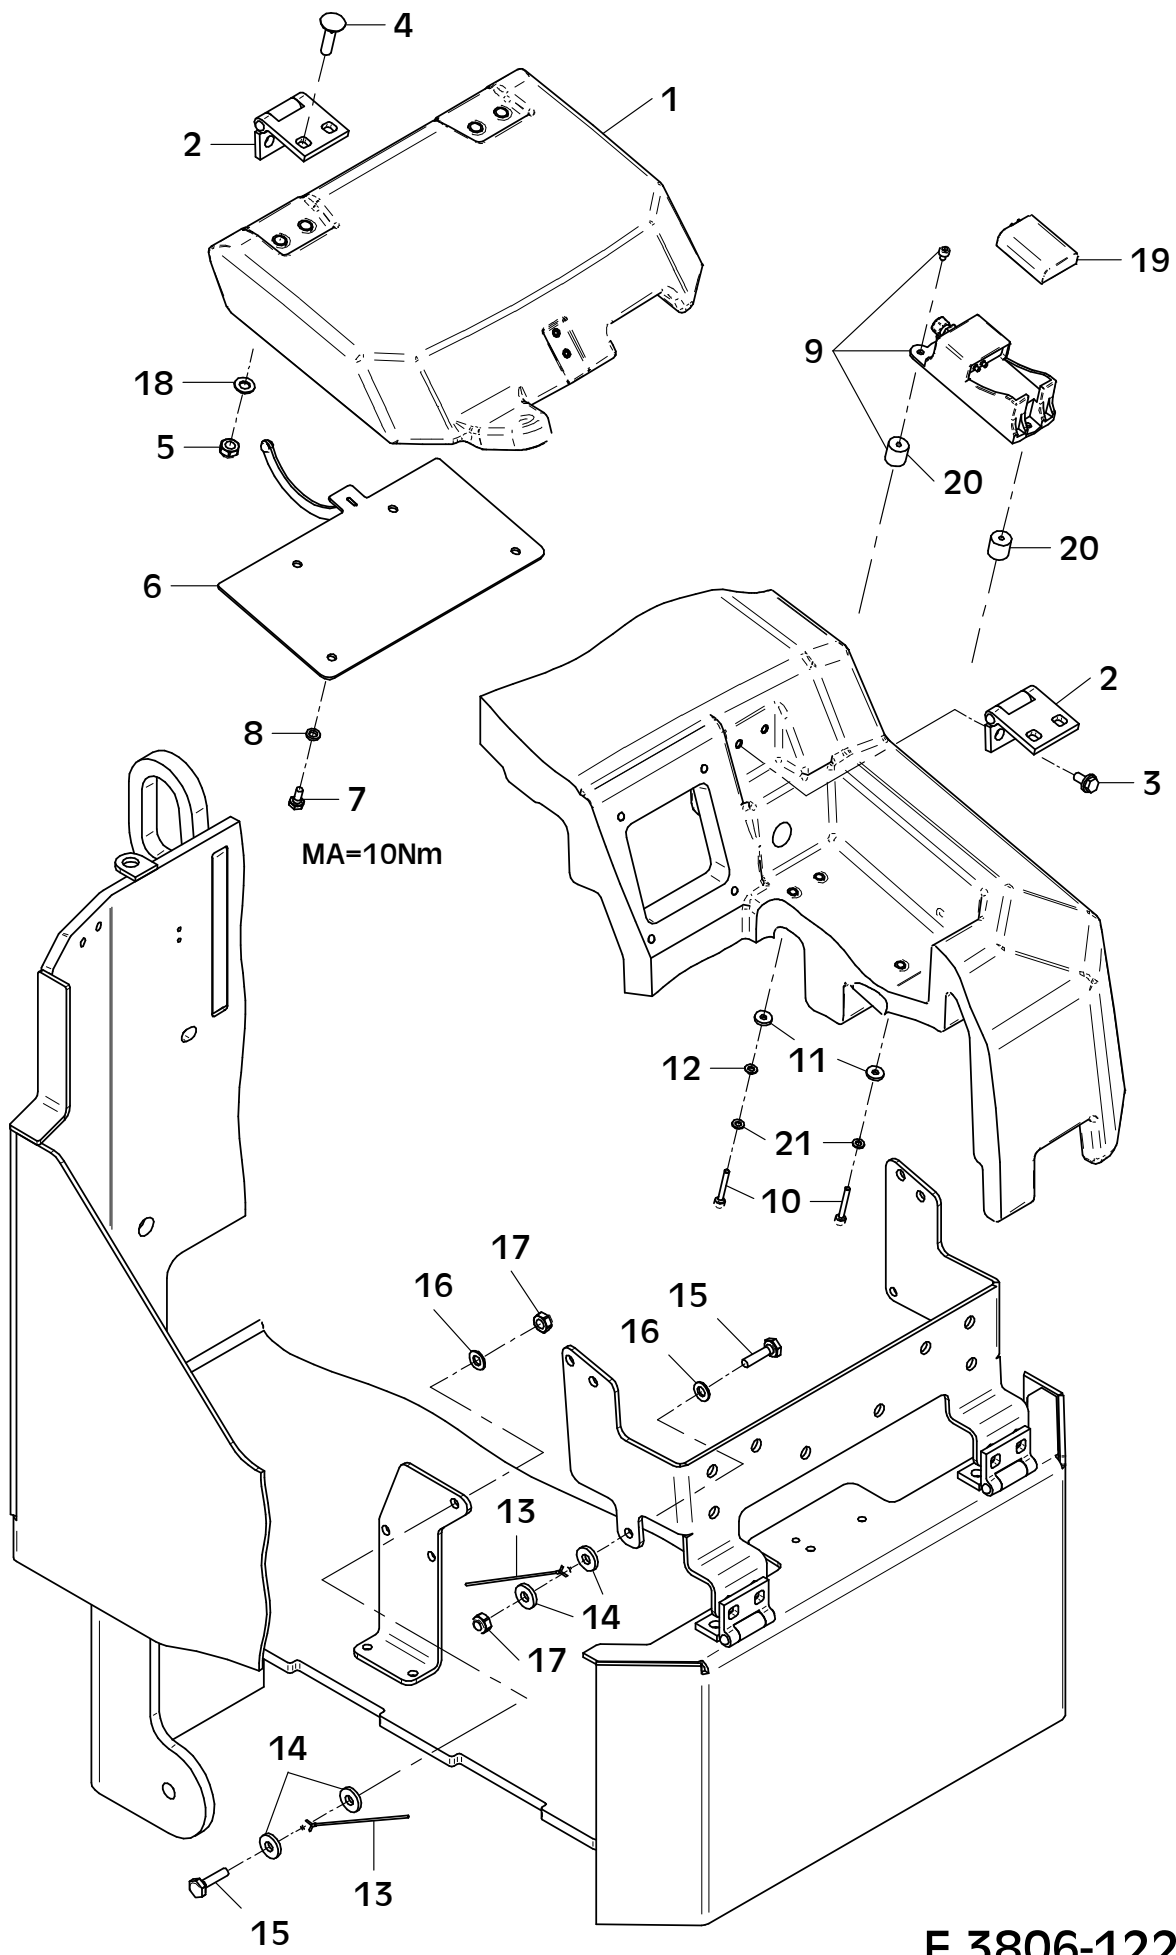

E 3806-1220

E 3806-1220

Position Ref.No. Repère Posizione Posicion	Menge Quantity Quantité Quantita Cantidad	Teile-Nr. Part-No. No. Référence Nr. d'Ordine No. Referenzia	Hinweis Hints Indications Indicazione Indicaciones	Position Ref. No. Repère Posizione Posicion	Menge Quantity Quantité Quantita Cantidad	Teile-Nr. Part-No. No. Référence Nr. d'Ordine No. Referenzia	Hinweis Hints Indications Indicazione Indicaciones
1	1	11002420					
2	2	11002491					
3	4	20022018	Tensilock M8x20				
4	4	21000680	DIN603-M10x45				
5	4	25031014	DIN985-M10				
6	1	11002458					
7	4	25038006	DIN933-M8x16				
8	4	20029024	Nord-Lock 8,0				
9	1	12000312					
10	3	25044110	DIN912-M6x40				
11	3	25049034	DIN7349-6,4				
12	2	25048001	DIN125-A6,4				
13	1	21001409					
14	4	25049020	DIN7349-10,5				
15	2	25038016	DIN933-M10x35				
16	2	25048003	DIN125-A10,5				
17	2	25031014	DIN985-M10				
18	4	25048003	DIN125-A10,5				
19	1	21001458					
20	3	21001697					
21	3	20029007	VSK 6