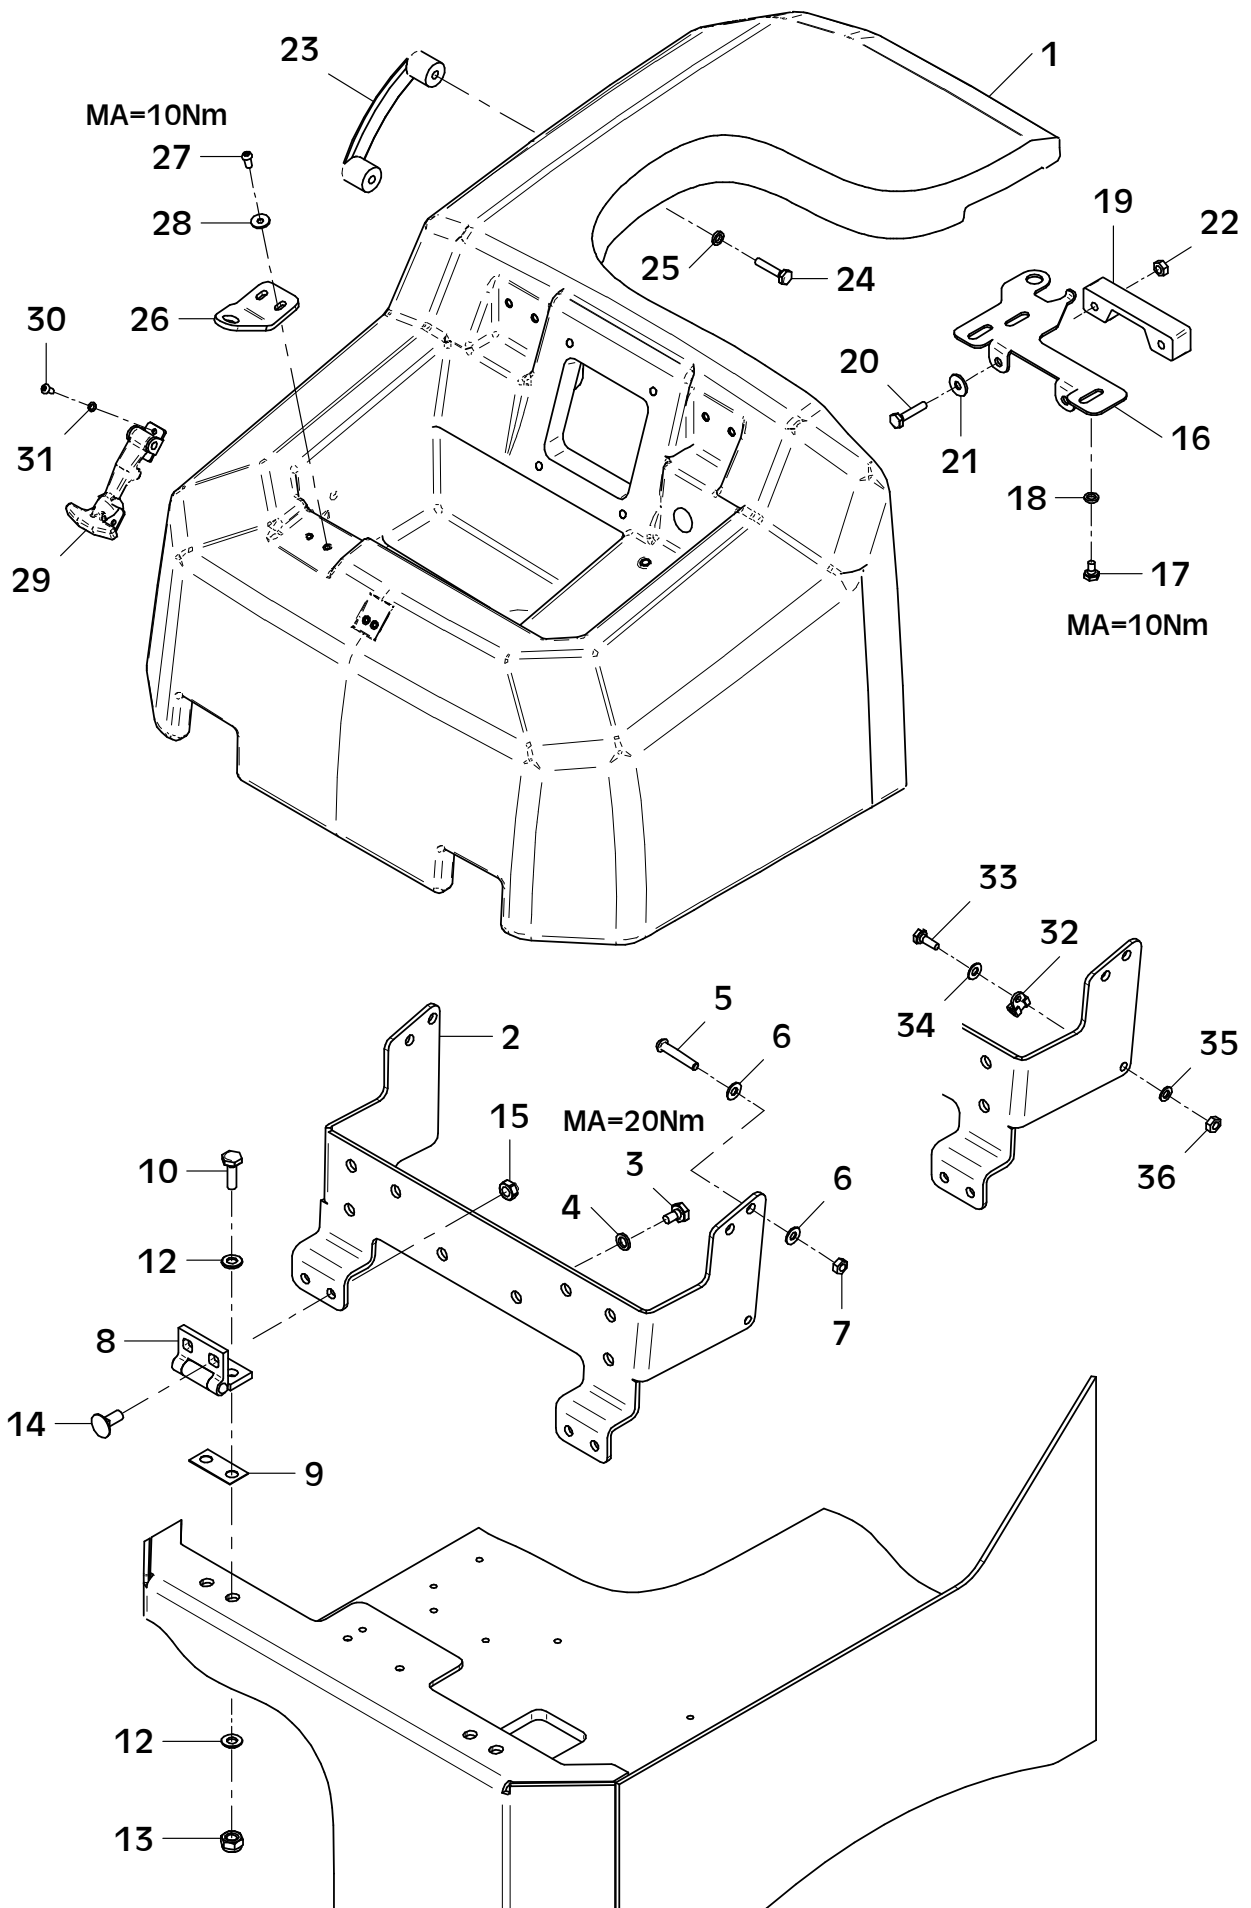

## E 3797-1121

Position Ref.No. Repère Posizione	Menge Quantity Quantité Cantidad	Teile-Nr. Part-No. No. Référence Nr. d'Ordine No. Referenzia	Hinweis Hints Indications Indicazione Indicaciones	Position Ref. No. Repère Posizione	Menge Quantity Quantité Cantidad	Teile-Nr. Part-No. No. Référence Nr. d'Ordine No. Referenzia	Hinweis Hints Indications Indicazione Indicaciones
1	1	11002418		31	4	21001340	DIN7976-8x22
2	1	11002446		32	4	25049026	DIN7349-8,4
3	6	25038013	DIN933-M10x20	33	8	25048003	DIN125-A10,5
4	6	20029025	Nord-Lock 10,0	34	1	25038014	DIN933-M10x25
5	2	11002447		35	1	20022003	Tensilock M10
6	2	11002448					
7	8	21001437	ISO7380-M8x16				
8	1	21001406					
9	2	25038010	DIN933-M8x35				
10	2	20029024	Nord-Lock 8,0				
11	1	11002451					
12	3	25038006	DIN933-M8x16				
13	3	20029021	SKB 8				
14	1	11002453					
15	2	25038011	DIN933-M8x40				
16	2	20029021	SKB 8				
17	2	25031013	DIN985-M8				
18	2	11002490					
19	2	11002525					
20	4	25038015	DIN933-M10x30				
21	4	25031014	DIN985-M10				
22	1	21001409					
23	2	25038016	DIN933-M10x35				
24	1	25048003	DIN125-A10,5				
25	4	25049020	DIN7349-10,5				
26	2	25031014	DIN985-M10				
27	3	25038015	DIN933-M10x30				
28	7	25048003	DIN125-A10,5				
29	3	25031014	DIN985-M10				
30	1	20025617	0,17 m x 0,20 m				