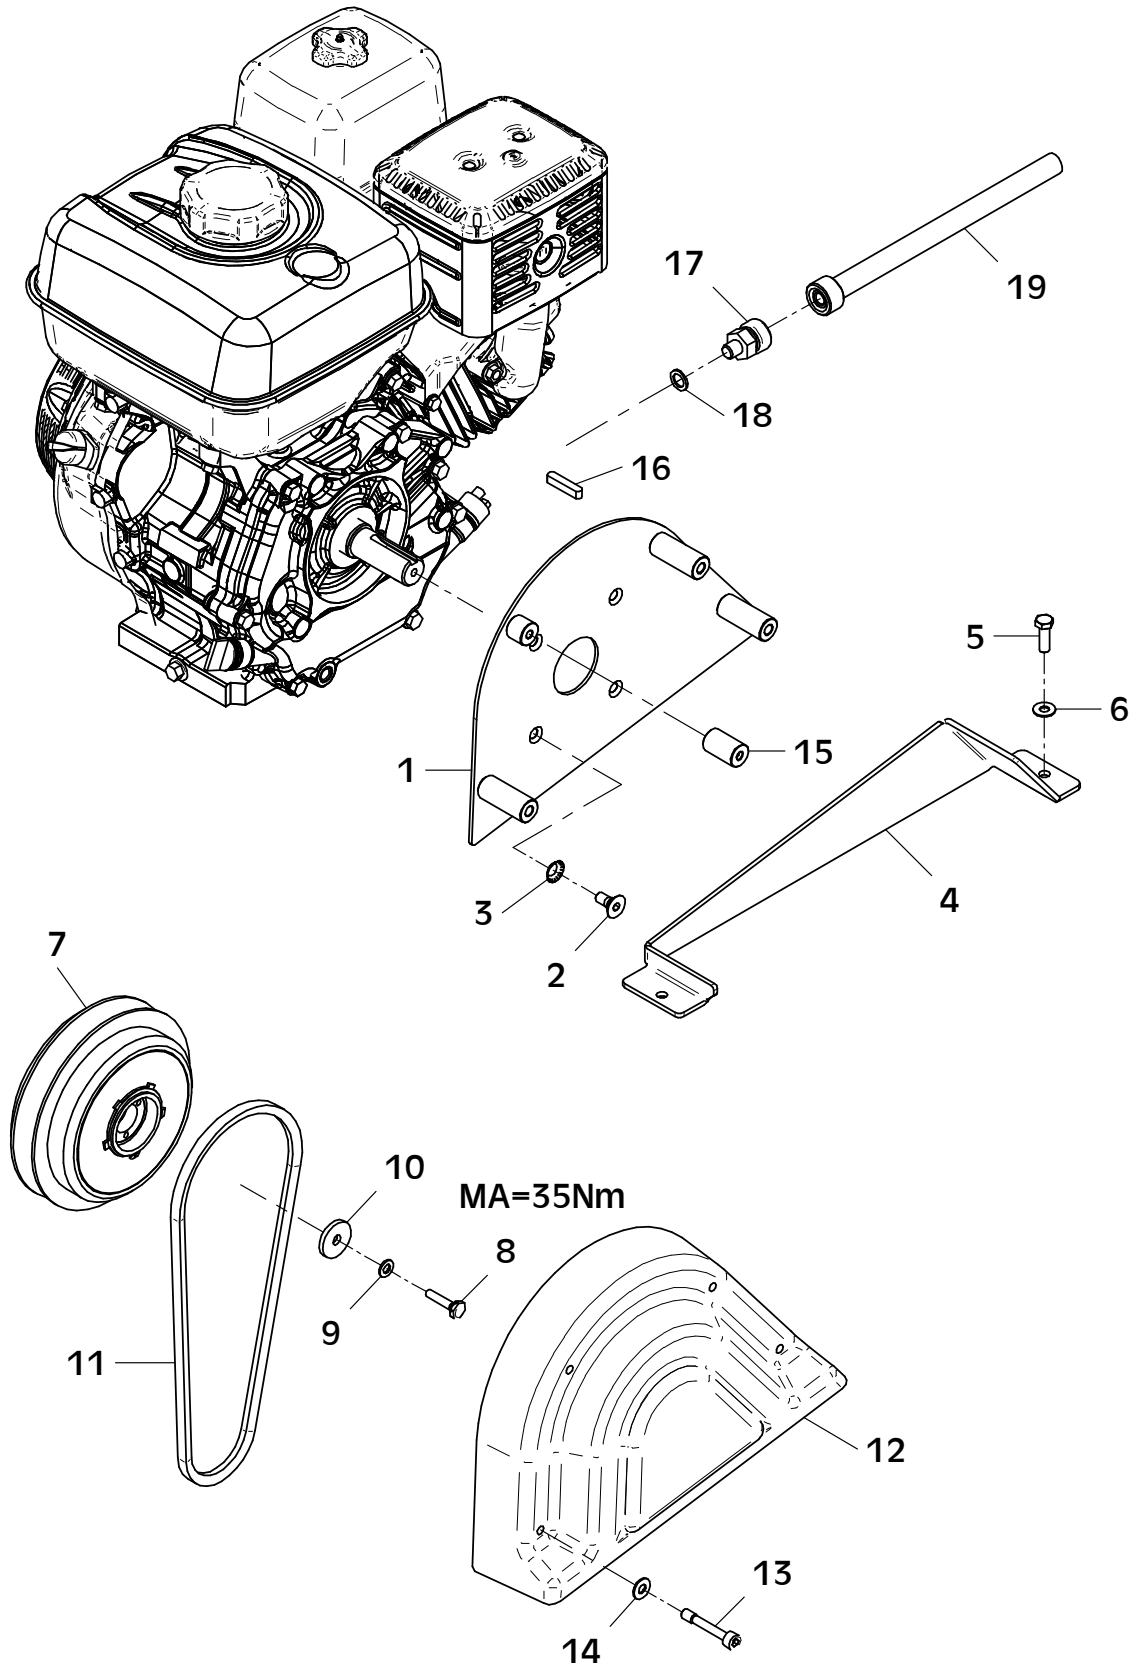

CR 5-II Hd

E 3848-0820

E 3848-0820

Position Ref.No. Repère Posizione Posicion	Menge Quantity Quantité Quantita Cantidad	Teile-Nr. Part-No. No. Référence Nr. d'Ordine No. Referenzia	Hinweis Hints Indications Indicazione Indicaciones	Position Ref. No. Repère Posizione Posicion	Menge Quantity Quantité Quantita Cantidad	Teile-Nr. Part-No. No. Référence Nr. d'Ordine No. Referenzia	Hinweis Hints Indications Indicazione Indicaciones
1	1	11002235					
2	4	25047017	DIN7991-M8x20				
3	4	25005003	DIN6798-V8,4				
4	1	11002582					
5	2	25038008	DIN933-M8x25				
6	2	20029031	SKM 8				
7	1	21001346					
8	1	21001348	DIN933-M8x30-10.9				
9	1	20029003	VSK 8				
10	1	20026475					
11	1	21000543					
12	1	11002246					
13	4	21000586	DIN7964-M8x50				
14	4	20029031	SKM 8				
15	1	11002355					
16	1	41001558					
17	1	20026204					
18	1	25008011	DIN7603-12x18x1,5				
19	1	21000518					