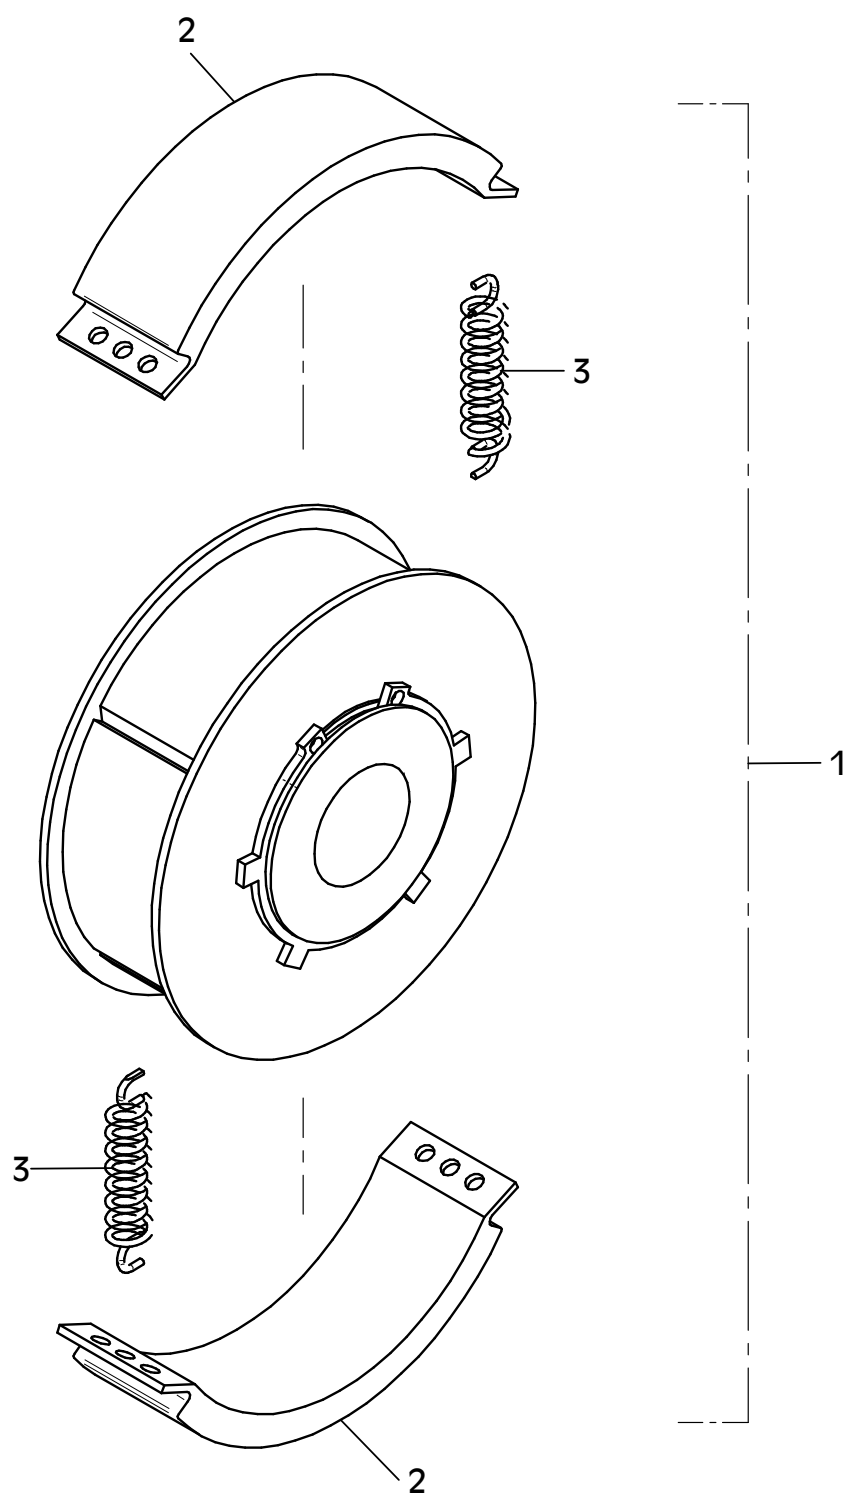

E 3619-0622

E 3619-0622

Position Ref.No. Repère Posizione Posicion	Menge Quantity Quantité Quantita Cantidad	Teile-Nr. Part-No. No. Référence Nr. d'Ordine No. Referenzia	Hinweis Hints Indications Indicazione Indicaciones	Position Ref. No. Repère Posizione Posicion	Menge Quantity Quantité Quantita Cantidad	Teile-Nr. Part-No. No. Référence Nr. d'Ordine No. Referenzia	Hinweis Hints Indications Indicazione Indicaciones
1	1	21001223					
2	1	11001791					
3	1	25040011	DIN931-M10x50				
4	1	20029025	Nord-Lock 10,0				
5	2	25038017	DIN933-M10x40				
6	2	20029033	SKM 10				
7	2	21000472	DIN931-M10x75				
8	2	20029025	Nord-Lock 10,0				
9	4	25038007	DIN933-M8x20				
10	4	20029024	Nord-Lock 8,0				
11	1	11001795					
12	2	25038011	DIN933-M8x40				
13	2	20029021	SKB 8				
14	2	20022002	Tensilock M8				
15	2	25038001	DIN933-M6x10				
16	2	20029020	SKB 6				

E 3620-0622

E 3620-0622

Position Ref.No. Repère Posizione Posicion	Menge Quantity Quantité Quantita Cantidad	Teile-Nr. Part-No. No. Référence Nr. d'Ordine No. Referenzia	Hinweis Hints Indications Indicazione Indicaciones	Position Ref. No. Repère Posizione Posicion	Menge Quantity Quantité Quantita Cantidad	Teile-Nr. Part-No. No. Référence Nr. d'Ordine No. Referenzia	Hinweis Hints Indications Indicazione Indicaciones
1	1	20002074					
2	1	20022018	Tensilock M8x20				
3	1	25049016	DIN440-R9				
4	1	11001796					
5	1	25038007	DIN933-M8x20				
6	1	20029031	SKM 8				
7	1	11001792					
8	1	21000910					
9	2	25044003	DIN912-M6x20				
10	1	21000911					
11	2	21000487					
12	1	20007007					
13	1	25040001	DIN931-M6x60				