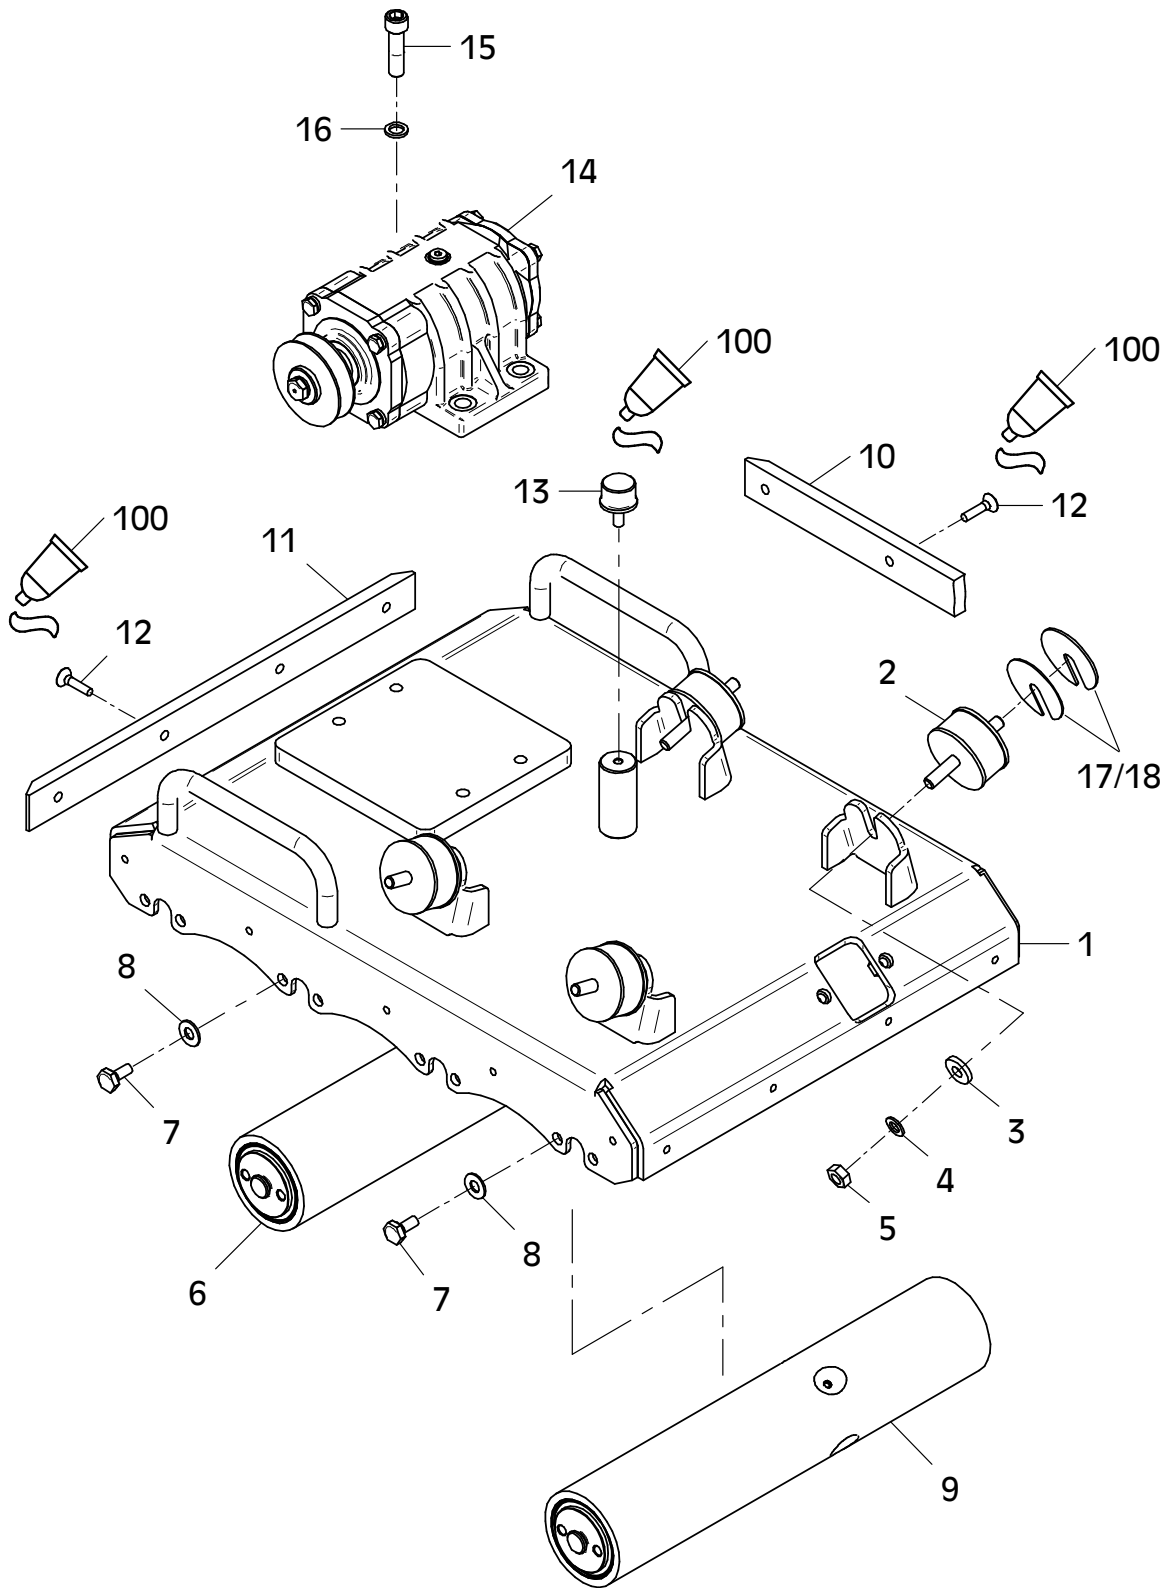

MA=90Nm

E 3695-1021

E 3695-1021

Position Ref.No. Repère Posizione Posicion	Menge Quantity Quantité Quantita Cantidad	Teile-Nr. Part-No. No. Référence Nr. d'Ordine No. Referenzia	Hinweis Hints Indications Indicazione Indicaciones	Position Ref. No. Repère Posizione Posicion	Menge Quantity Quantité Quantita Cantidad	Teile-Nr. Part-No. No. Référence Nr. d'Ordine No. Referenzia	Hinweis Hints Indications Indicazione Indicaciones
1	1	11002122					
2	4	21000579					
3	4	25049020	DIN7349-10,5				
4	4	20029001	VSK 10				
5	4	25031004	DIN934-M10				
6	3	12000115					
7	16	25038013	DIN933-M10x20				
8	16	20029033	SKM 10				
9	1	12000116					
10	2	11002117					
11	2	11002118					
12	18	21000641	DIN7991-M8x25-ISR				
13	1	20005012					
14	1	12000118					
15	4	25044027	DIN912-M12x45				
16	4	20029026	Nord-Lock 12,0				
17	4	11002173					
18	4	11002174					
					100		Loctite 243

E 3696-1021

Position Ref.No. Repère Posizione Posicion	Menge Quantity Quantité Quantita Cantidad	Teile-Nr. Part-No. No. Référence Nr. d'Ordine No. Referenzia	Hinweis Hints Indications Indicazione Indicaciones	Position Ref. No. Repère Posizione Posicion	Menge Quantity Quantité Quantita Cantidad	Teile-Nr. Part-No. No. Référence Nr. d'Ordine No. Referenzia	Hinweis Hints Indications Indicazione Indicaciones
1	1	11002120					
2	2	11002119					
3	2	21001280					
10	1	11002121					
11	2	11002119					
12	2	21001280					