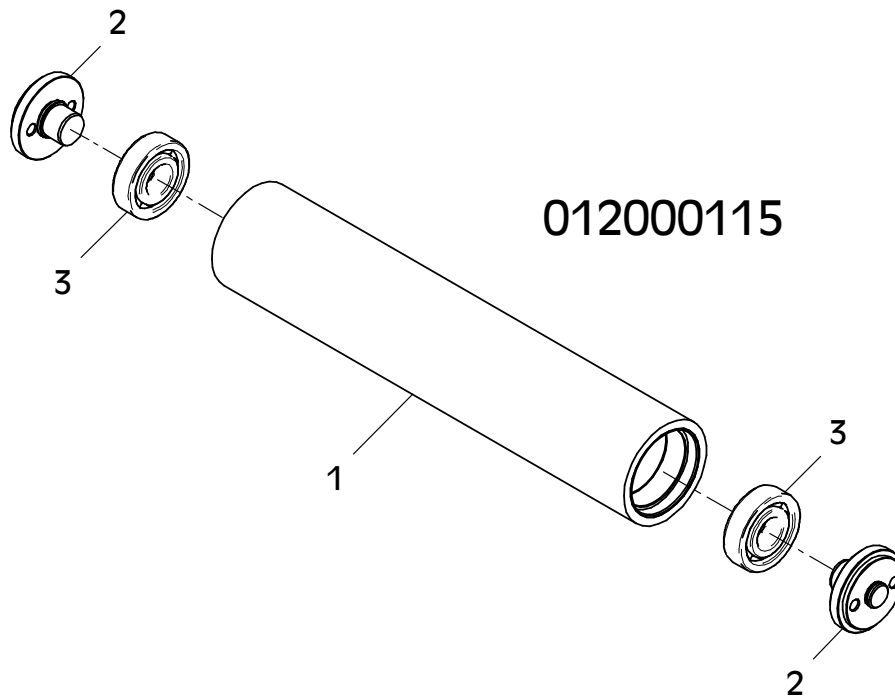

MA=90Nm

E 3695-1021

E 3695-1021

Position Ref.No. Repère Posizione Posicion	Menge Quantity Quantité Quantita Cantidad	Teile-Nr. Part-No. No. Référence Nr. d'Ordine No. Referenzia	Hinweis Hints Indications Indicazione Indicaciones	Position Ref. No. Repère Posizione Posicion	Menge Quantity Quantité Quantita Cantidad	Teile-Nr. Part-No. No. Référence Nr. d'Ordine No. Referenzia	Hinweis Hints Indications Indicazione Indicaciones
1	1	11002122					
2	4	21000579					
3	4	25049020	DIN7349-10,5				
4	4	20029001	VSK 10				
5	4	25031004	DIN934-M10				
6	3	12000115					
7	16	25038013	DIN933-M10x20				
8	16	20029033	SKM 10				
9	1	12000116					
10	2	11002117					
11	2	11002118					
12	18	21000641	DIN7991-M8x25-ISR				
13	1	20005012					
14	1	12000118					
15	4	25044027	DIN912-M12x45				
16	4	20029026	Nord-Lock 12,0				
17	4	11002173					
18	4	11002174					
					100		Loctite 243