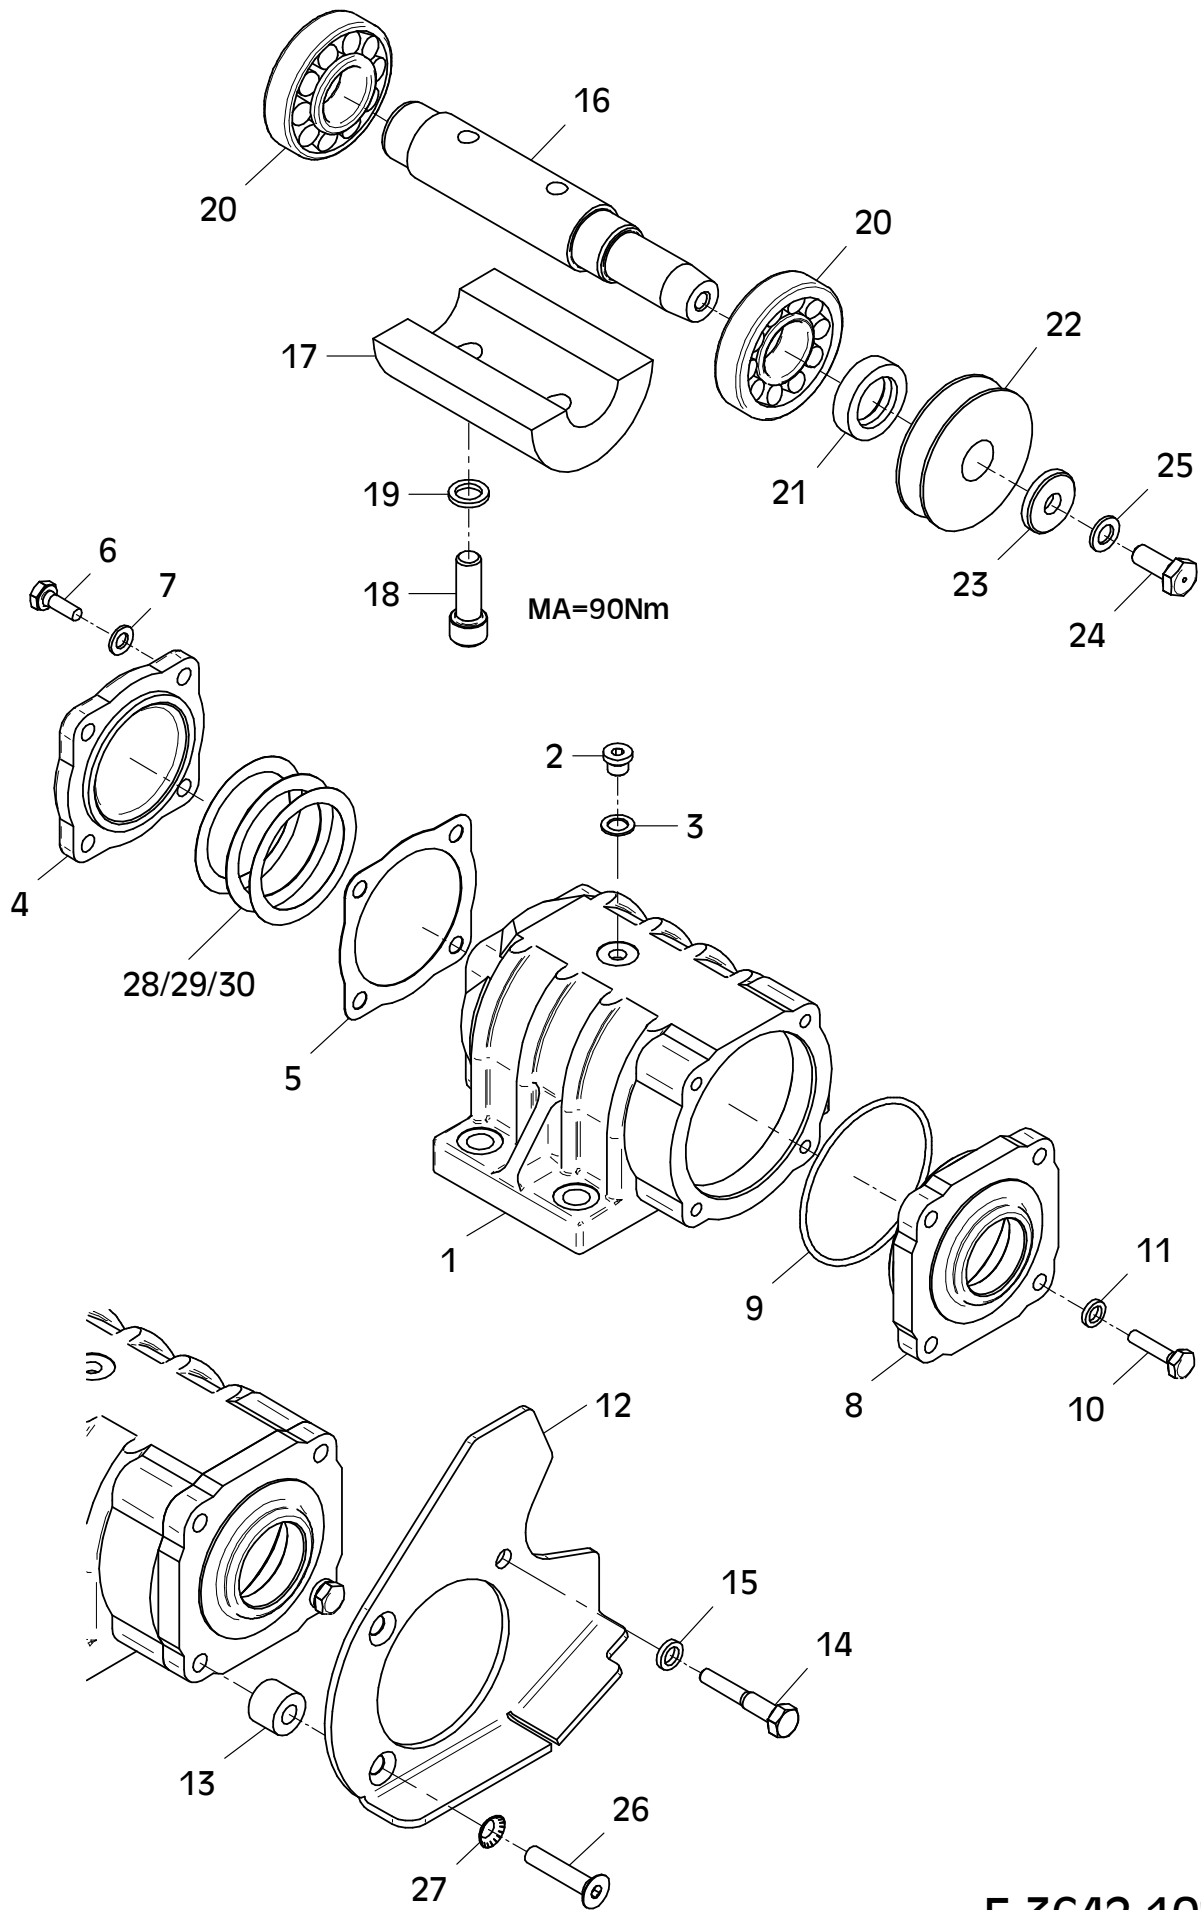

E 3642-1021

E 3642-1021

Position Ref.No. Repère Posizione	Menge Quantity Quantité Cantidad	Teile-Nr. Part-No. No. Référence Nr. d'Ordine No. Referenzia	Hinweis Hints Indications Indicazione Indicaciones	Position Ref. No. Repère Posizione	Menge Quantity Quantité Cantidad	Teile-Nr. Part-No. No. Référence Nr. d'Ordine No. Referenzia	Hinweis Hints Indications Indicazione Indicaciones
1	1	10009615					
2	1	21000909	DIN908-M10x1				
3	1	25008012	DIN7603-10x16x1				
4	1	10005353					
5	1	20013037					
6	4	25038007	DIN933-M8x20				
7	4	20029003	VSK 8				
8	1	10016090					
9	1	20025811					
10	1	25038009	DIN933-M8x30				
11	1	20029024	Nord-Lock 8,0				
12	1	11001896					
13	3	11001897					
14	1	25040028	DIN931-M8x45				
15	1	20029024	Nord-Lock 8,0				
16	1	11001894					
17	1	11002125	VPR 450				
18	2	25044026	DIN912-M12x35				
19	2	20029026	Nord-Lock 12,0				
20	2	25001151					
21	1	25017007					
22	1	11000758					
23	1	10016071					
24	1	10007370					
25	1	20029001	VSK 10				
26	2	21001018	DIN7991-M8x45-ISR				
27	2	25005003	DIN6798-V8,4				
28	0	20025528	DIN988-PS-56x72x0,1				
29	0	20025029	DIN988-PS-56x72x0,2				
30	0	20025378	DIN988-PS-56x72x0,5