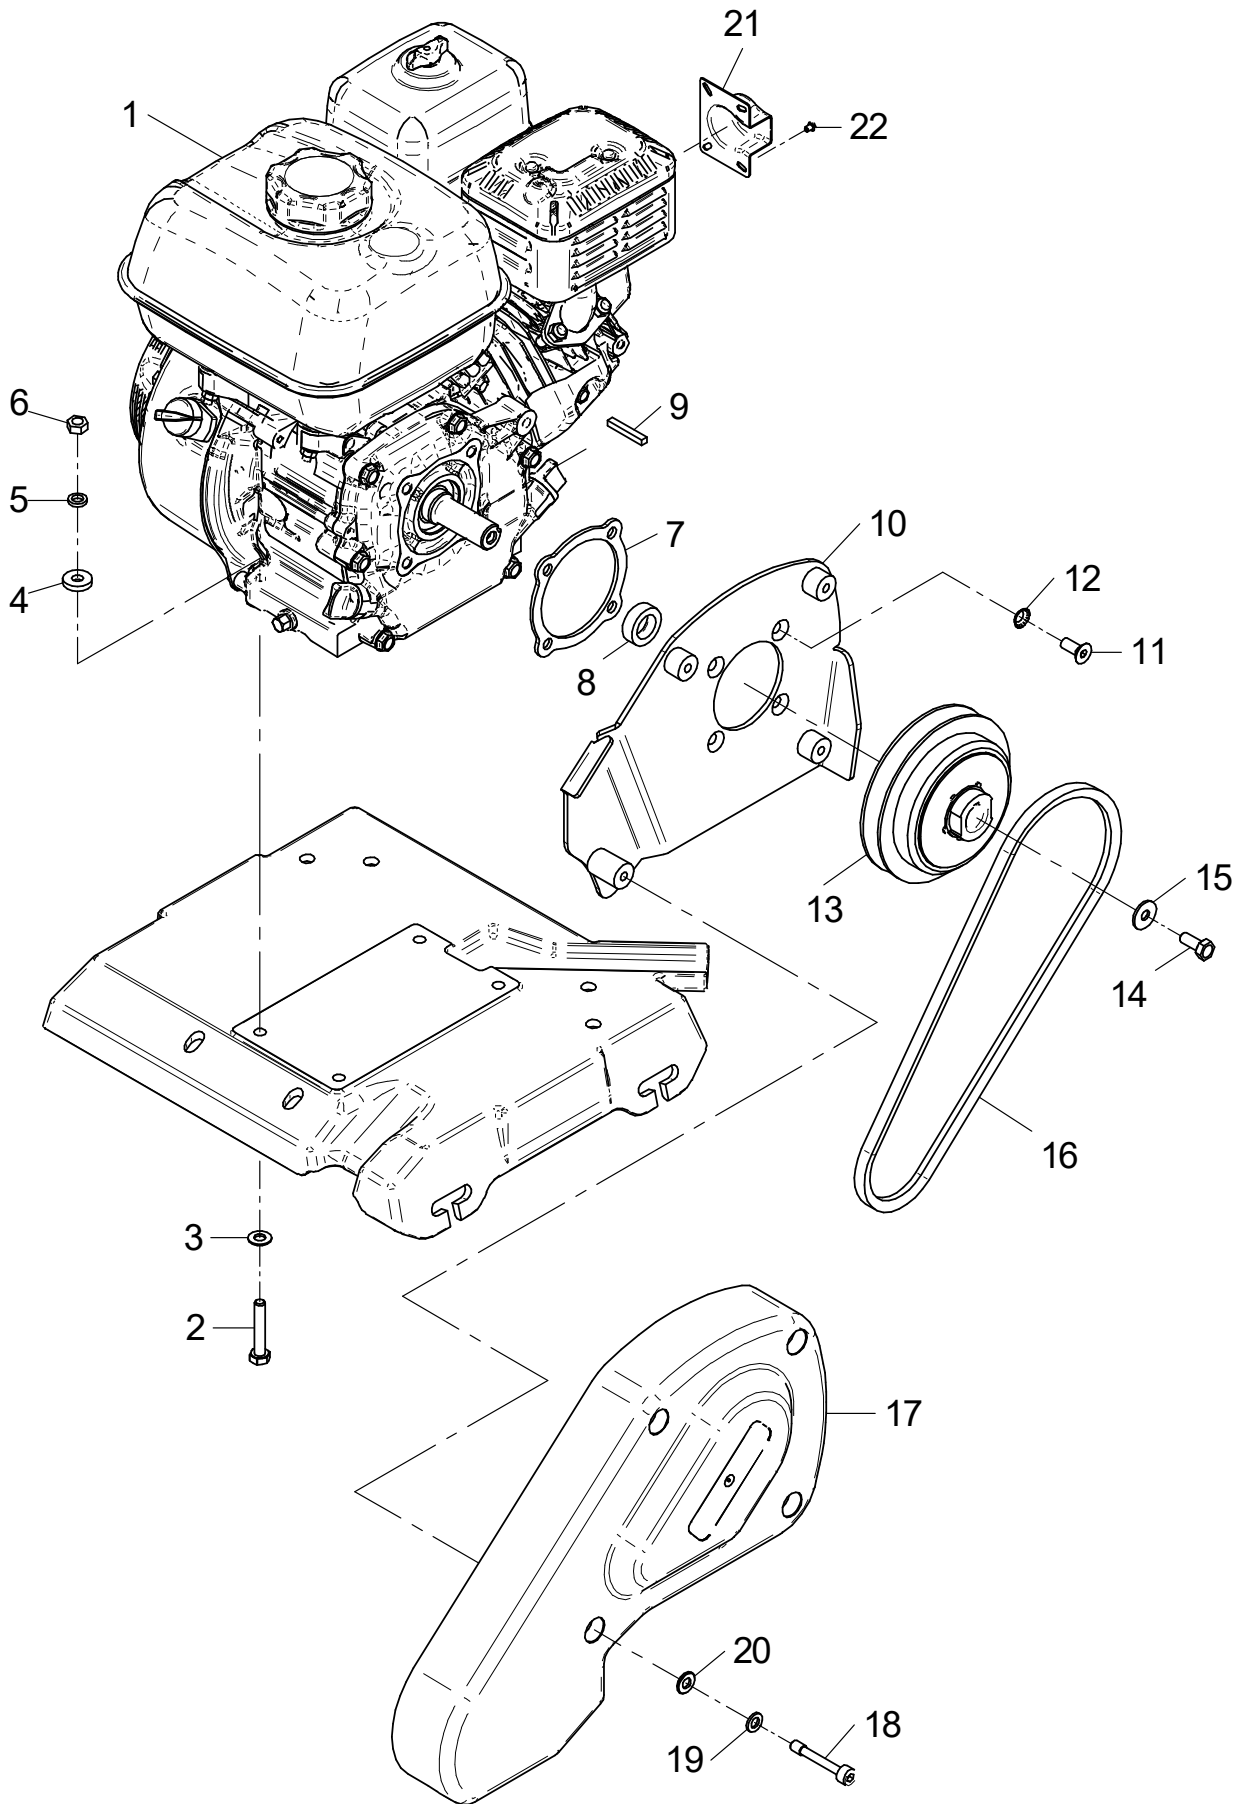

Honda

E 3588-0115

E 3588-0115

Position Ref.No. Repère Posizione Posicion	Menge Quantity Quantité Quantita Cantidad	Teile-Nr. Part-No. No. Référence Nr. d'Ordine No. Referenzia	Hinweis Hints Indications Indicazione Indicaciones	Position Ref. No. Repère Posizione Posicion	Menge Quantity Quantité Quantita Cantidad	Teile-Nr. Part-No. No. Référence Nr. d'Ordine No. Referenzia	Hinweis Hints Indications Indicazione Indicaciones
1	1	21000608					
2	4	25040028	DIN931-M8x45				
3	4	20025122					
4	4	25049026	DIN7349-8,4				
5	4	20029024					
6	4	25031003	DIN934-M8				
7	1	30047446					
8	1	10016088					
9	1	10005238					
10	1	11001801					
11	4	25047062	DIN7991-5/16"-24UNF				
12	4	25005003	DIN6798-V8,4				
13	1	21000501					
14	1	25043005	DIN933-5/16"				
15	1	20029021	SKB 8				
16	1	21000634					
17	1	11000714					
18	4	21000586	DIN7964-M8x50				
19	4	20029003	VSK 8				
20	4	25048002	DIN125-A8,4				
21	1	21000610					
22	2	20026389					