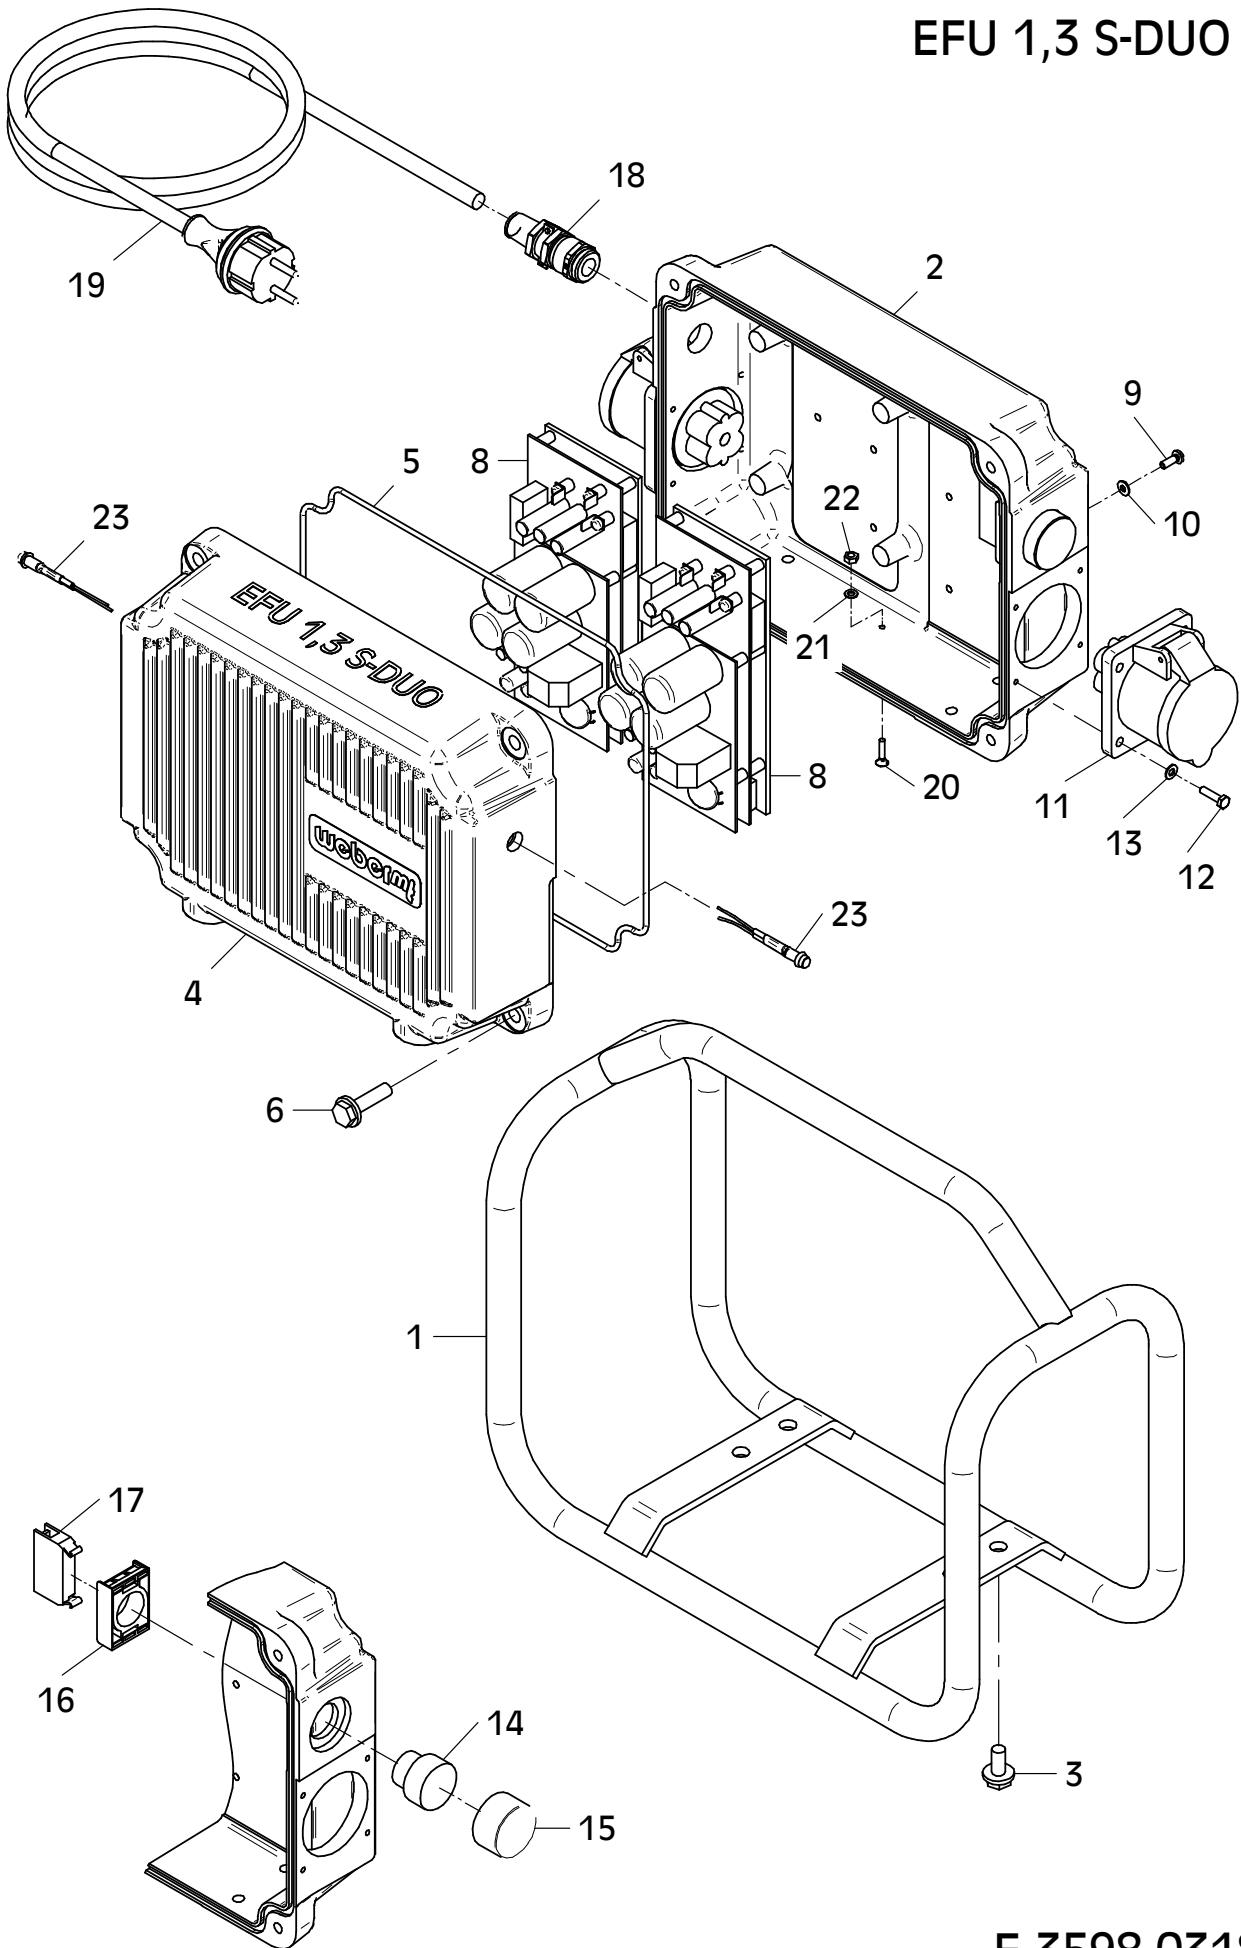

EFU 1,3 S-DUO

E 3598-0318

E 3598-0318

Position Ref.No. Repère Posizione Posicion	Menge Quantity Quantité Quantita Cantidad	Teile-Nr. Part-No. No. Référence Nr. d'Ordine No. Referenzia	Hinweis Hints Indications Indicazione Indicaciones	Position Ref. No. Repère Posizione Posicion	Menge Quantity Quantité Quantita Cantidad	Teile-Nr. Part-No. No. Référence Nr. d'Ordine No. Referenzia	Hinweis Hints Indications Indicazione Indicaciones
1	1	11001290					
2	1	11002214					
3	4	20022012	Tensilock M8x16				
4	1	11002215					
5	1	21000727					
6	4	20022023	Tensilock M8x30				
7							
8	2	11001264					
9	12	25033009	DIN85-M4x12				
10	12	20013279					
11	2	21000740					
12	8	25038041	DIN933-M4x16				
13	8	25048023	DIN125-B4,3				
14	1	21000717					
15	1	21000718					
16	1	21000720					
17	1	21000719					
18	1	21000726					
19	1	12000222					
20	2	25047042	DIN963-M4x16				
21	2	20029005	VSK 4				
22	2	25031008	DIN934-M4				
23	2	21000833					