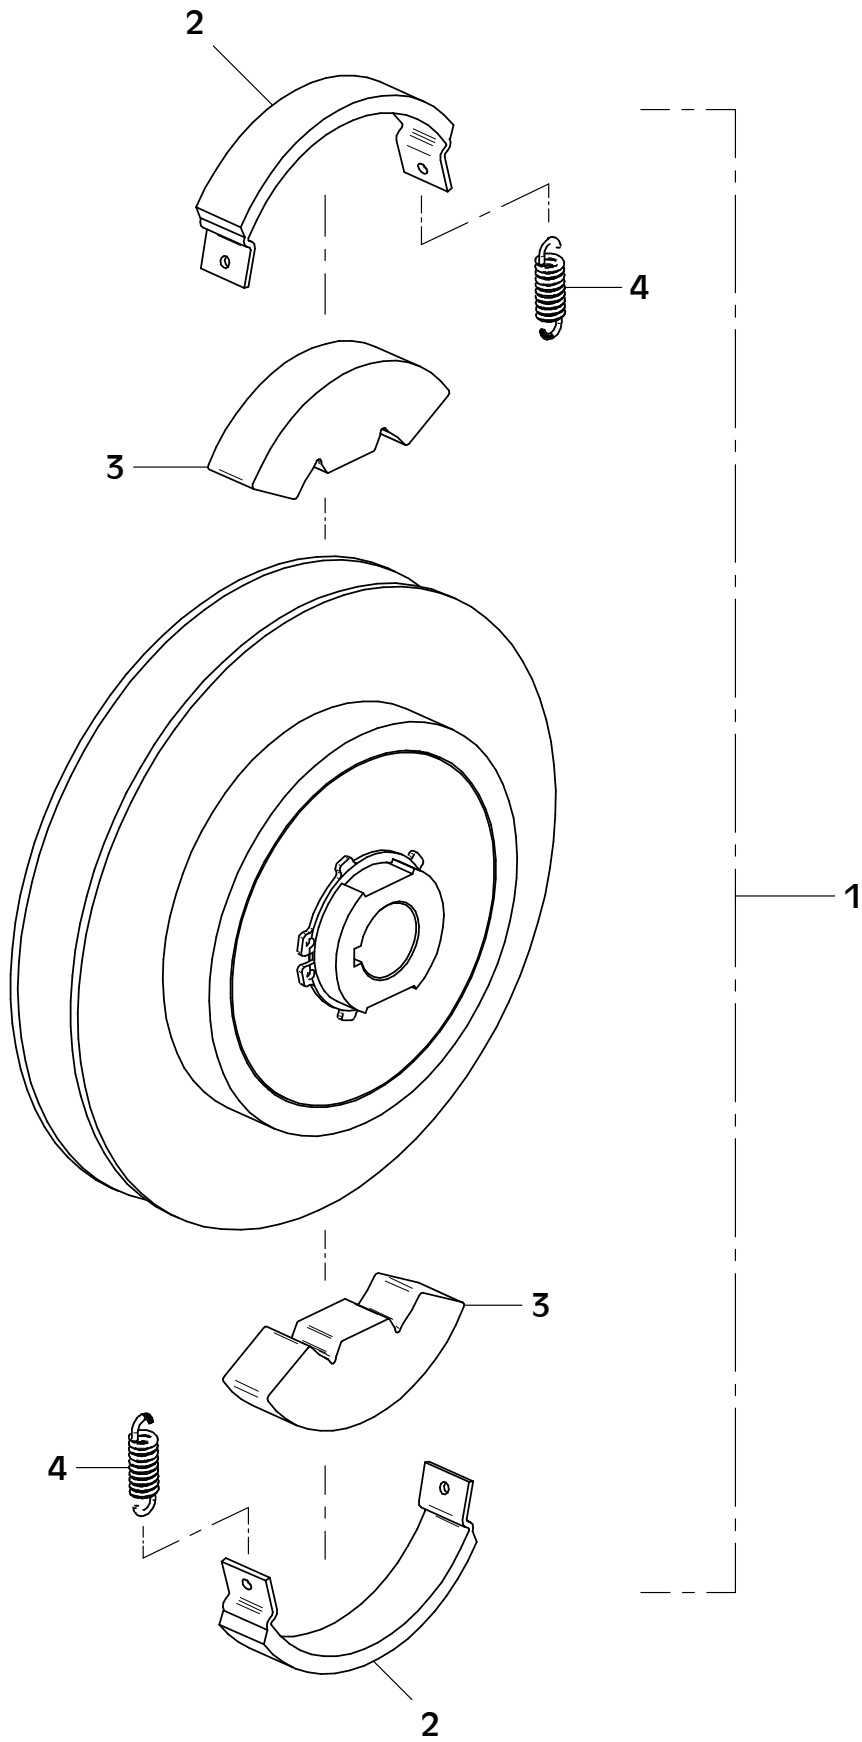

E 3727-1220

E 3727-1220

Position Ref.No. Repère Posizione	Menge Quantity Quantité Cantidad	Teile-Nr. Part-No. No. Référence Nr. d'Ordine No. Referenzia	Hinweis Hints Indications Indicazione Indicaciones	Position Ref. No. Repère Posizione	Menge Quantity Quantité Cantidad	Teile-Nr. Part-No. No. Référence Nr. d'Ordine No. Referenzia	Hinweis Hints Indications Indicazione Indicaciones
1	1	21000607					
2	2	11001025					
3	4	25038012	DIN933-M8x45				
4	4	20025122	VS 8				
5	4	25049026	DIN7349-8,4				
6	4	20029024	Nord-Lock 8,0				
7	4	25031003	DIN934-M8				
8	1	30047446					
9	1	11002327					
10	4	25043005	DIN933-5/16"				
11	4	20029003	VSK 8				
12	1	21001702					
13	1	41001634					
14	1	10005346					
15	1	25047062	DIN7991-5/16"-24UNF				
16	1	25005003	DIN6798-V8,4				
17	1	21001306					
18	1	11002328					
19	4	21000585	DIN7964-M8x40				
20	4	20029031	SKM 8				
21	1	21000632					
22	1	25038072	DIN933-M6x12				
23	1	21000610					
24	4	20026389					
25	1	20026383					
26	1	21000335					
27	1	25048001	DIN125-A6,4				

ab Serien-Nr.20052907

E 3917-0621

E 3917-0621

Position Ref.No. Repère Posizione Posicion	Menge Quantity Quantité Quantita Cantidad	Teile-Nr. Part-No. No. Référence Nr. d'Ordine No. Referenzia	Hinweis Hints Indications Indicazione Indicaciones	Position Ref. No. Repère Posizione Posicion	Menge Quantity Quantité Quantita Cantidad	Teile-Nr. Part-No. No. Référence Nr. d'Ordine No. Referenzia	Hinweis Hints Indications Indicazione Indicaciones
1	1	21001702					
2	2	21001705					
3	2	21000594					
4	2	20002223					