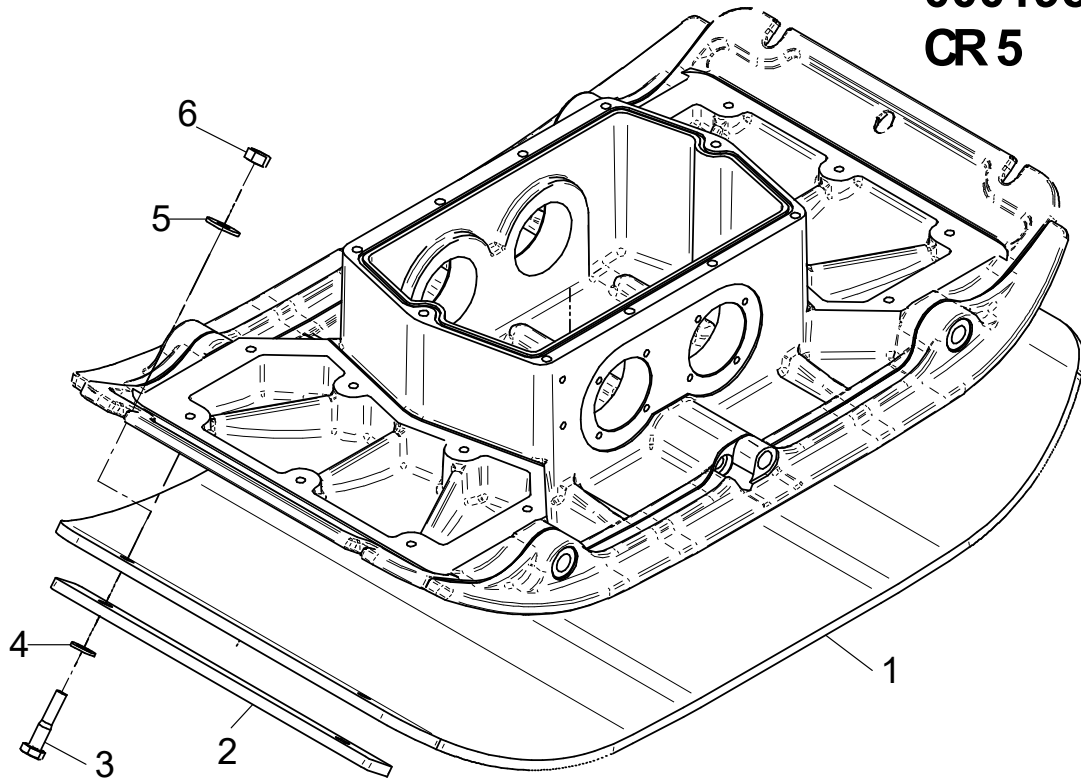

000195645
CR 5