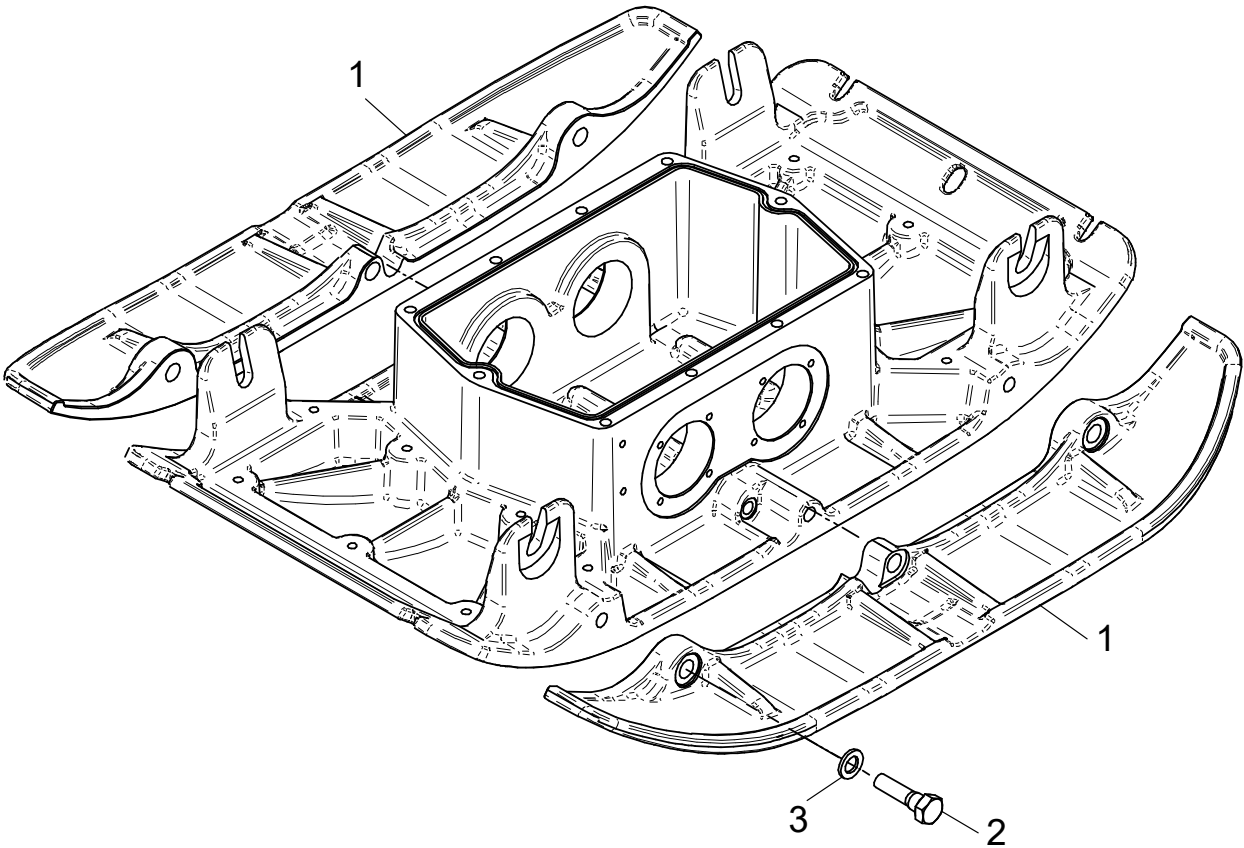

000196652

MA = 310Nm

E 3387-1016

E 3387-1016

Position Ref.No. Repère Posizione Posicion	Menge Quantity Quantité Quantita Cantidad	Teile-Nr. Part-No. No. Référence Nr. d'Ordine No. Referenzia	Hinweis Hints Indications Indicazione Indicaciones	Position Ref. No. Repère Posizione Posicion	Menge Quantity Quantité Quantita Cantidad	Teile-Nr. Part-No. No. Référence Nr. d'Ordine No. Referenzia	Hinweis Hints Indications Indicazione Indicaciones
1	2	11002101					
2	6	21000554	DIN931-M16x55-10.9				
3	6	20029029	Nord-Lock 16,0