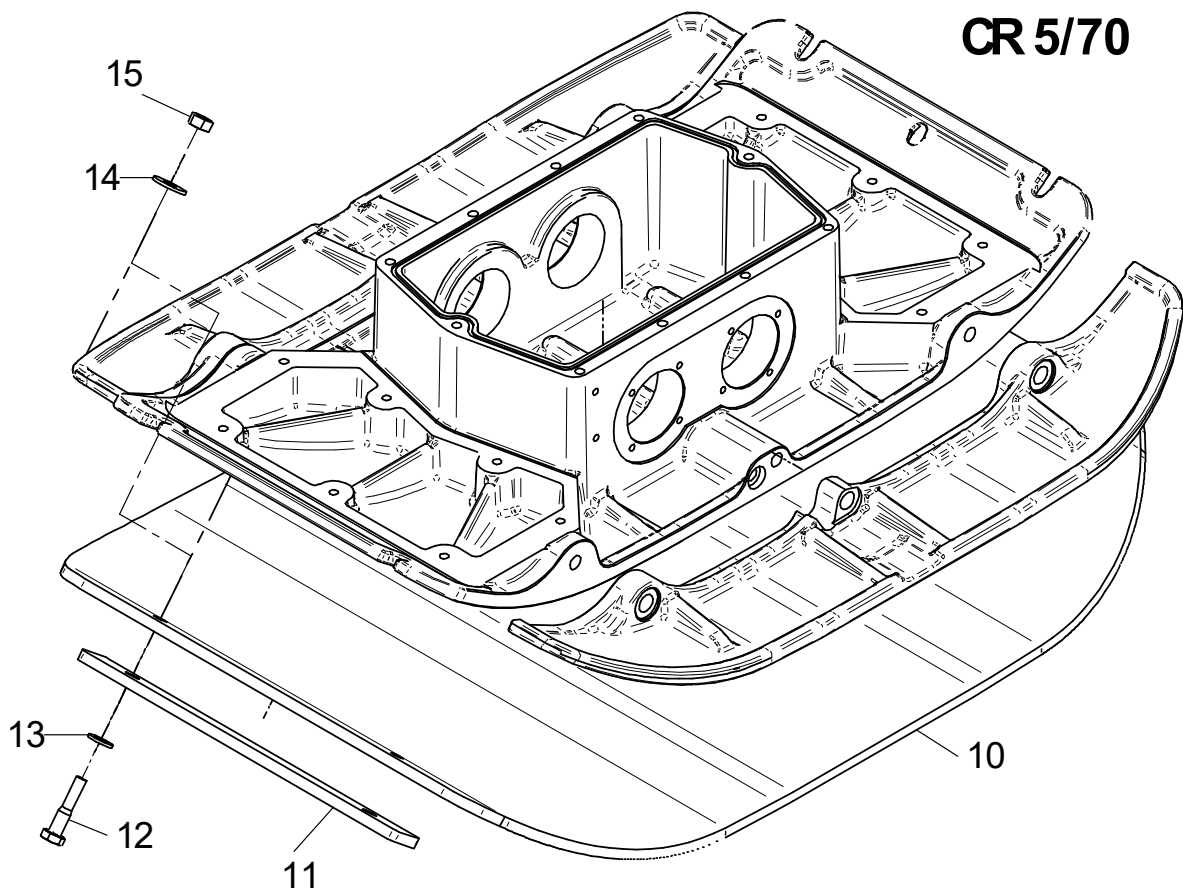

000195646
CR 5/70