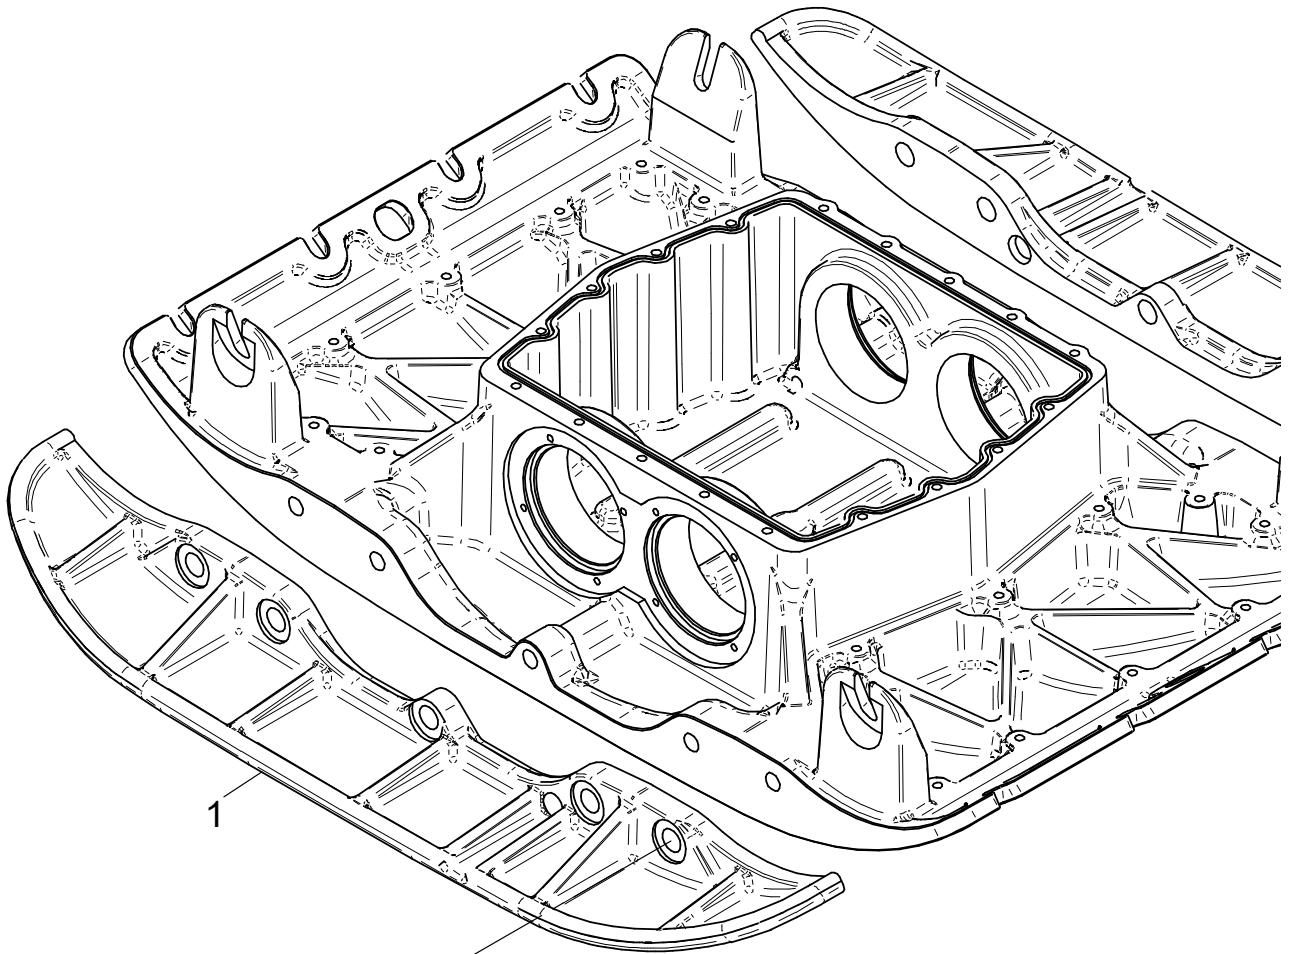

000196691

MA= 425Nm

E 3502-0313

E 3502-0313

Position Ref.No. Repère Posizione Posicion	Menge Quantity Quantité Quantita Cantidad	Teile-Nr. Part-No. No. Référence Nr. d'Ordine No. Referenzia	Hinweis Hints Indications Indicazione Indicaciones	Position Ref. No. Repère Posizione Posicion	Menge Quantity Quantité Quantita Cantidad	Teile-Nr. Part-No. No. Référence Nr. d'Ordine No. Referenzia	Hinweis Hints Indications Indicazione Indicaciones
1	2	11001057					
2	10	25040076	DIN931-M20x55				
3	10	21000658					

000195691

E 3528-0413

E 3528-0413

Position Ref.No. Repère Posizione Posicion	Menge Quantity Quantité Cantidad	Teile-Nr. Part-No. No. Référence Nr. d'Ordine No. Referenzia	Hinweis Hints Indications Indicazione Indicaciones	Position Ref. No. Repère Posizione Posicion	Menge Quantity Quantité Cantidad	Teile-Nr. Part-No. No. Référence Nr. d'Ordine No. Referenzia	Hinweis Hints Indications Indicazione Indicaciones
1	1	11001530					
2	2	11001531					
3	8	25040019	DIN931-M12x55				
4	8	20029023	SKB 12				
5	8	25031005	DIN934-M12				