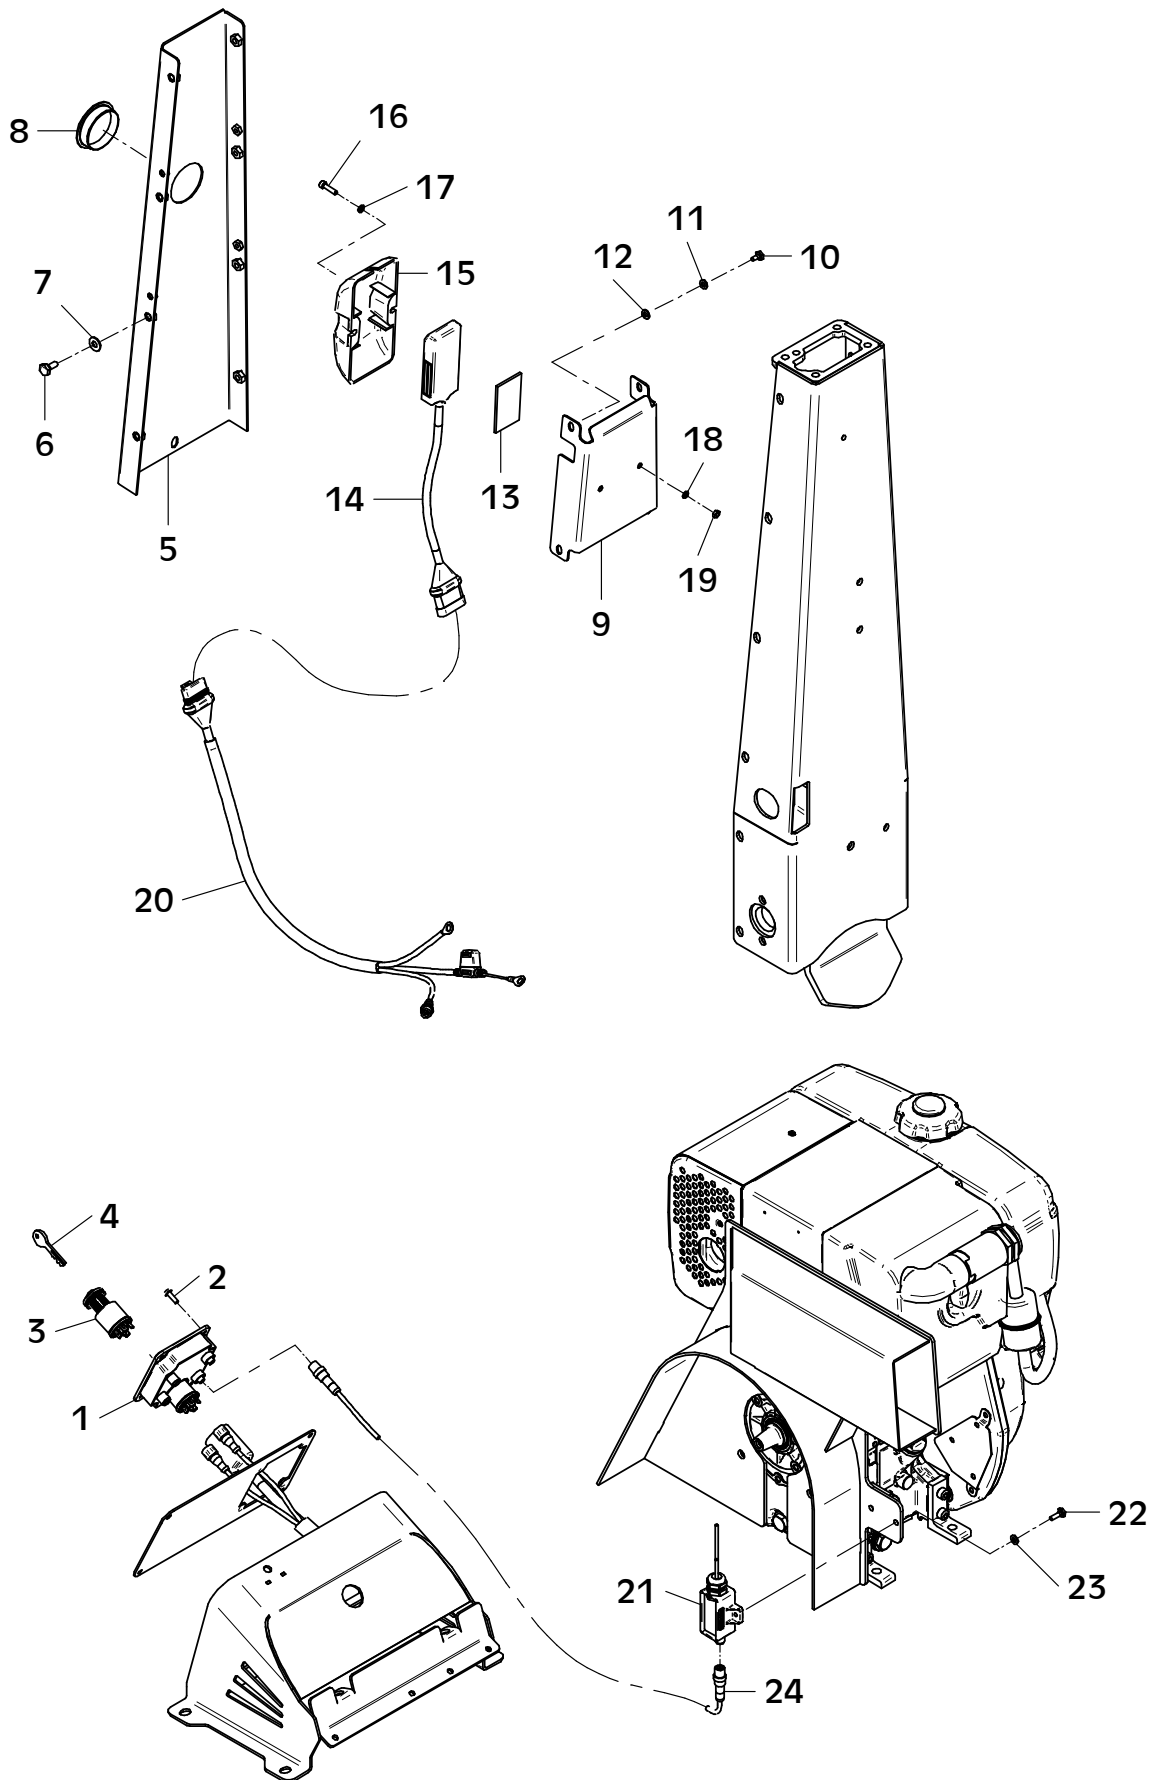

WEtrac

E 3715-0619

E 3715-0619

Position Ref.No. Repère Posizione Posicion	Menge Quantity Quantité Quantita Cantidad	Teile-Nr. Part-No. No. Référence Nr. d'Ordine No. Referenzia	Hinweis Hints Indications Indicazione Indicaciones	Position Ref. No. Repère Posizione Posicion	Menge Quantity Quantité Quantita Cantidad	Teile-Nr. Part-No. No. Référence Nr. d'Ordine No. Referenzia	Hinweis Hints Indications Indicazione Indicaciones
1	1	11002156					
2	4	25033029	ISO7380-M6x16-10.9				
3	1	21000938					
4	1	41001093					
5	1	11002164					
6	12	25038006	DIN933-M8x16				
7	12	20029031	SKM 8				
8	1	21001214					
9	1	11002285					
10	4	25038001	DIN933-M6x10				
11	4	20029007	VSK 6				
12	4	25048001	DIN125-A6,4				
13	1	30025028	0,07m				
14	1	12000162					
15	1	21001213					
16	2	25044001	DIN912-M5x20				
17	2	25048017	DIN125-A5,3				
18	4	20029006	VSK 5				
19	4	25031001	DIN934-M5				
20	1	12000153					
21	1	12000185					
22	2	25038002	DIN933-M6x16				
23	2	20029007	VSK 6				
24	1	21001308					