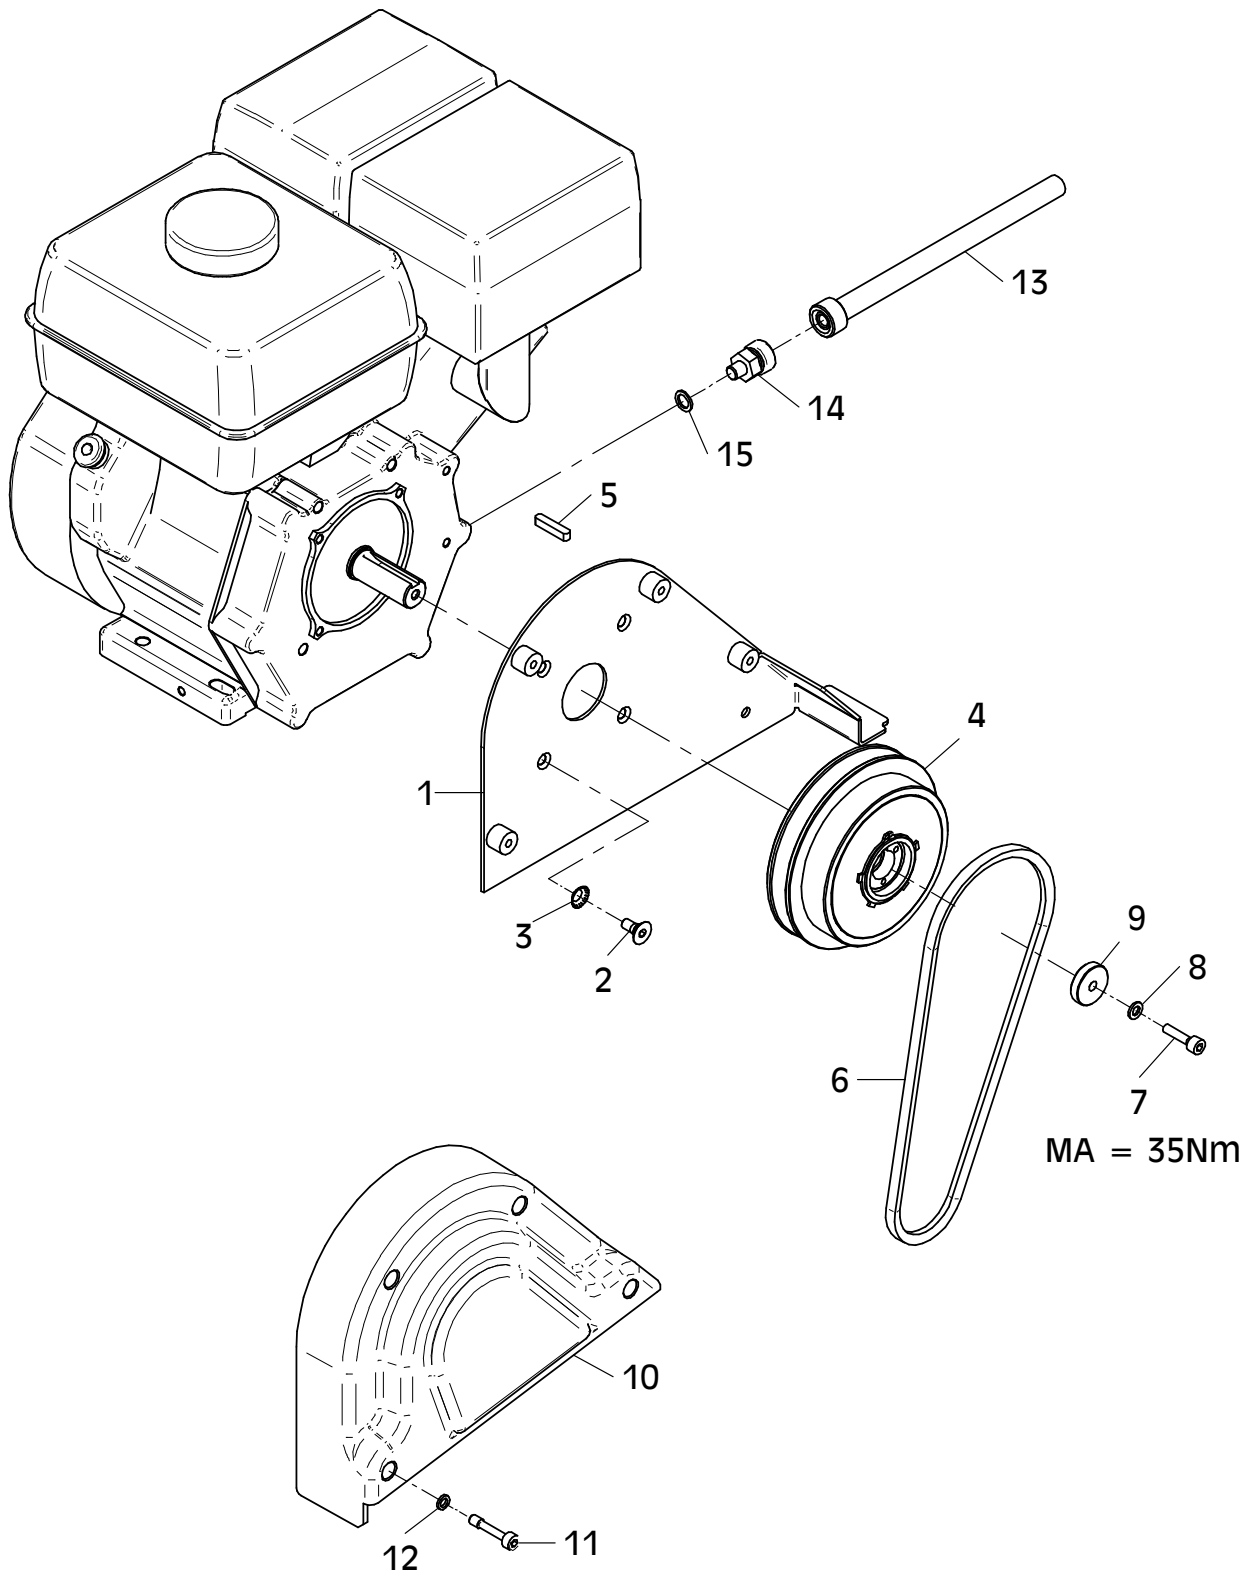

# CR3 Hd

E 3334-0418

## E 3334-0418

Position Ref.No. Repère Posizione Posicion	Menge Quantity Quantité Quantita Cantidad	Teile-Nr. Part-No. No. Référence Nr. d'Ordine No. Referenzia	Hinweis Hints Indications Indicazione Indicaciones	Position Ref. No. Repère Posizione Posicion	Menge Quantity Quantité Quantita Cantidad	Teile-Nr. Part-No. No. Référence Nr. d'Ordine No. Referenzia	Hinweis Hints Indications Indicazione Indicaciones
1	1	11000547					
2	4	25047017	DIN7991-M8x20				
3	4	25005003	DIN6798-V8,4				
4	1	21001242					
5	1	10016954					
6	1	21000653					
7	1	25044501	DIN912-M8x30-10.9				
8	1	20029003	VSK 8				
9	1	11002342					
10	1	11000544					
11	4	21000585	DIN7964-M8x40				
12	4	20029011	VSKZ 8				
13	1	21000518					
14	1	20026204					
15	1	25008011	DIN7603-12x18x1,5				