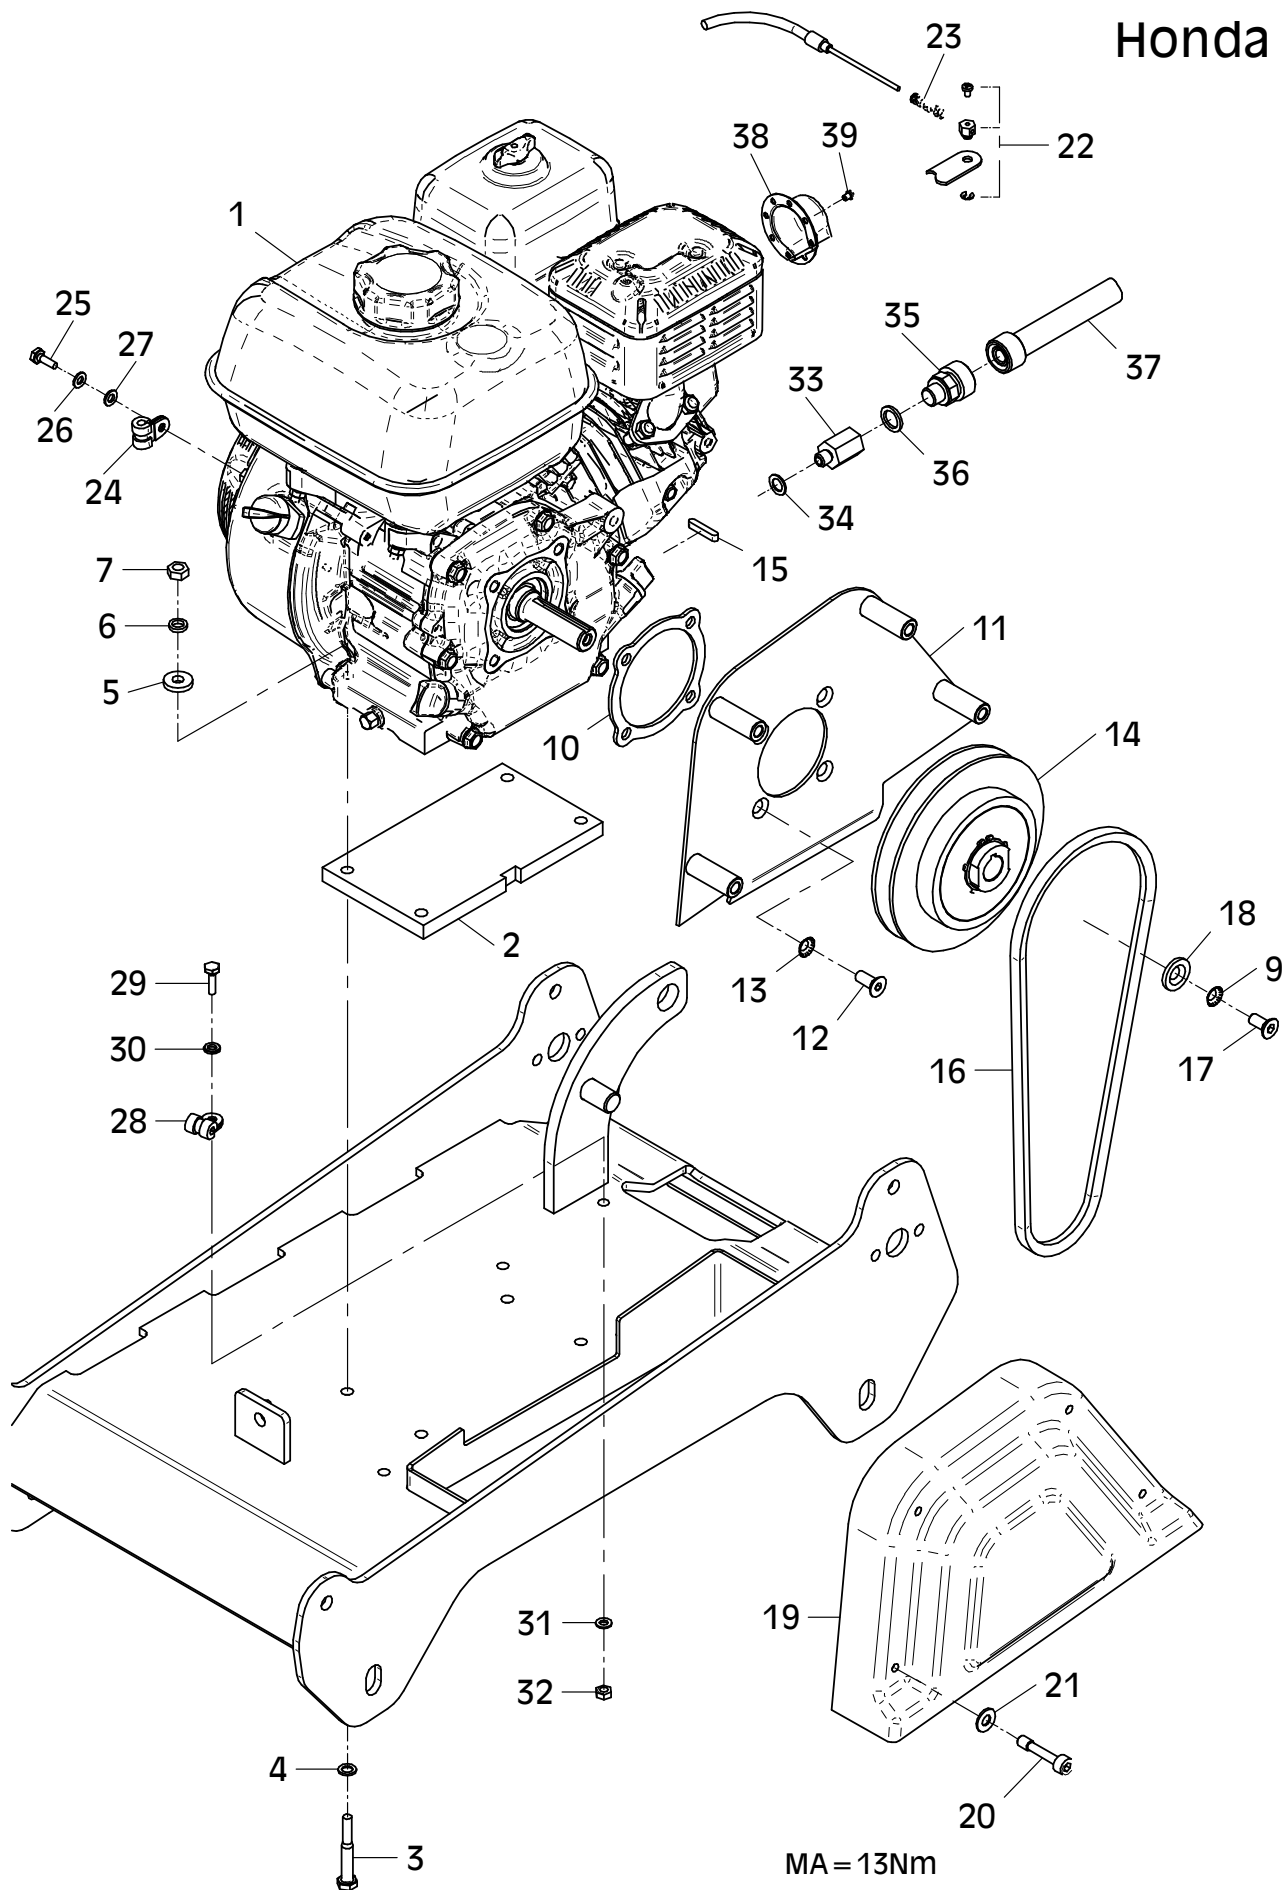

Honda

E 3663-0616

E 3663-0616

Position Ref.No. Repère Posizione Posicion	Menge Quantity Quantité Quantità Cantidad	Teile-Nr. Part-No. No. Référence Nr. d'Ordine No. Referenzia	Hinweis Hints Indications Indicazione Indicaciones	Position Ref. No. Repère Posizione Posicion	Menge Quantity Quantité Quantità Cantidad	Teile-Nr. Part-No. No. Référence Nr. d'Ordine No. Referenzia	Hinweis Hints Indications Indicazione Indicaciones
1	1	21000608		31	1	20029007	VSK 6
2	1	11001970		32	1	25031002	DIN934-M6
3	4	25040004	DIN931-M8x55	33	1	11002085	
4	4	20025122		34	1	21001099	DIN7603-10x14x2
5	4	25049026	DIN7349-8,4	35	1	20025702	
6	4	20029024	Nord-Lock 8,0	36	1	25008006	DIN7603-14x20x2
7	4	25031003	DIN934-M8	37	1	21000518	
8				38	1	21001085	
9	1	25005003	DIN6798-V8,4	39	2	20026389	
10	1	30047446					
11	1	11001971					
12	4	25047062	DIN7991-5/16"-24UNF				
13	4	25005003	DIN6798-V8,4				
14	1	21001016					
15	1	10005238					
16	1	21001021					
17	1	25047062	DIN7991-5/16"-24UNF				
18	1	11001982					
19	1	11001838					
20	4	21000585	DIN7964-M8x40				
21	4	20029031	SKM 8				
22	1	20026383					
23	1	21000335					
24	1	21000632					
25	1	25038002	DIN933-M6x16				
26	1	20029007	VSK 6				
27	1	25048001	DIN125-A6,4				
28	1	21000632					
29	1	25038003	DIN933-M6x20				
30	1	25048001	DIN125-A6,4				