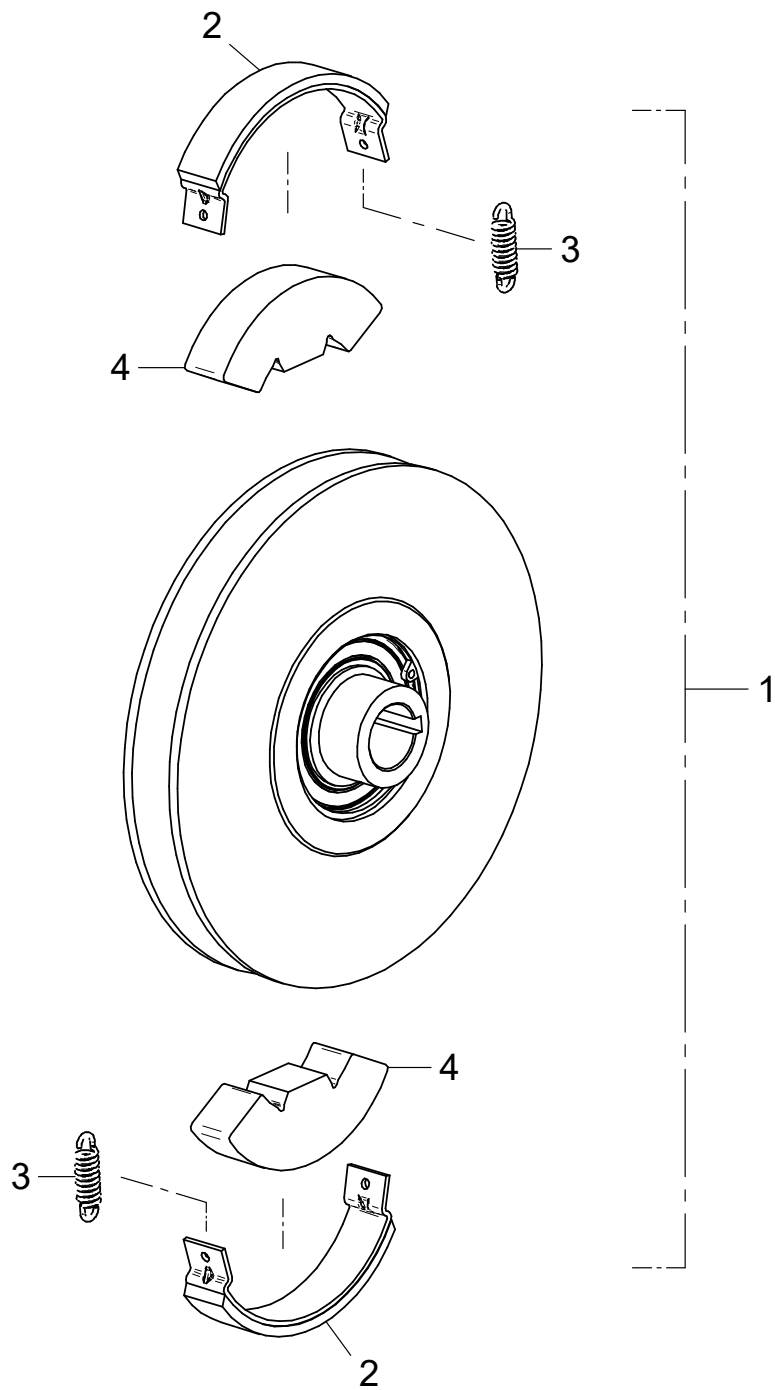

E 3727-1220

E 3727-1220

Position Ref.No. Repère Posizione Posicion	Menge Quantity Quantité Quantita Cantidad	Teile-Nr. Part-No. No. Référence Nr. d'Ordine No. Referenzia	Hinweis Hints Indications Indicazione Indicaciones	Position Ref. No. Repère Posizione Posicion	Menge Quantity Quantité Quantita Cantidad	Teile-Nr. Part-No. No. Référence Nr. d'Ordine No. Referenzia	Hinweis Hints Indications Indicazione Indicaciones
1	1	21000607					
2	2	11001025					
3	4	25038012	DIN933-M8x45				
4	4	20025122	VS 8				
5	4	25049026	DIN7349-8,4				
6	4	20029024	Nord-Lock 8,0				
7	4	25031003	DIN934-M8				
8	1	30047446					
9	1	11002327					
10	4	25043005	DIN933-5/16"				
11	4	20029003	VSK 8				
12	1	21001016					
13	1	41001634					
14	1	10005346					
15	1	25047062	DIN7991-5/16"-24UNF				
16	1	25005003	DIN6798-V8,4				
17	1	21001306					
18	1	11002328					
19	4	21000585	DIN7964-M8x40				
20	4	20029031	SKM 8				
21	1	21000632					
22	1	25038072	DIN933-M6x12				
23	1	21000610					
24	4	20026389					
25	1	20026383					
26	1	21000335					
27	1	25048001	DIN125-A6,4				

E 3666-0216

E 3666-0216

Position Ref.No. Repère Posizione Posicion	Menge Quantity Quantité Quantita Cantidad	Teile-Nr. Part-No. No. Référence Nr. d'Ordine No. Referenzia	Hinweis Hints Indications Indicazione Indicaciones	Position Ref. No. Repère Posizione Posicion	Menge Quantity Quantité Quantita Cantidad	Teile-Nr. Part-No. No. Référence Nr. d'Ordine No. Referenzia	Hinweis Hints Indications Indicazione Indicaciones
1	1	21001016					
2	2	20002285					
3	2	20002223					
4	2	21000594					