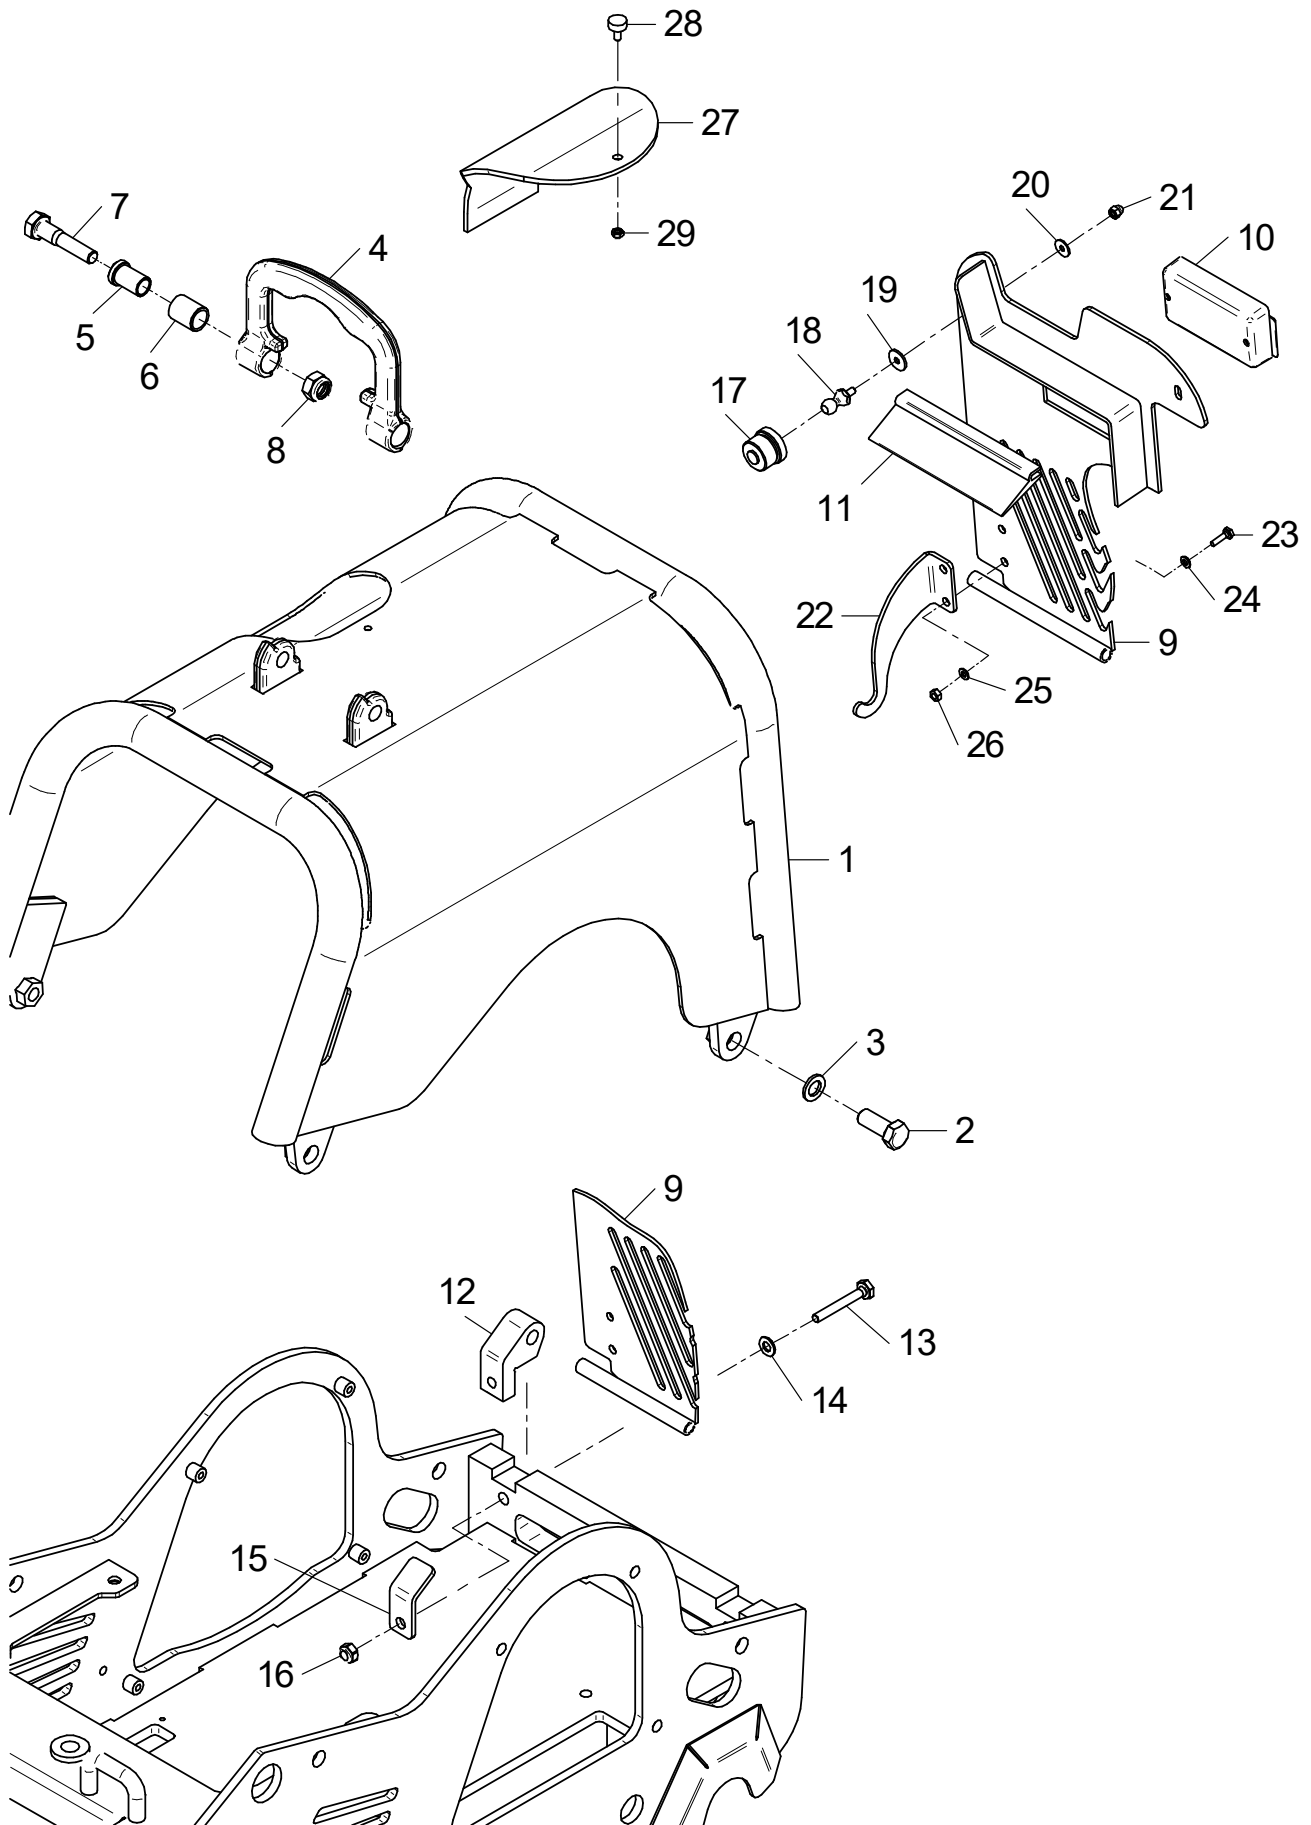

Hatz

E 3605-0215

## E 3605-0215

Position Ref.No. Repère Posizione Posicion	Menge Quantity Quantité Cantidad	Teile-Nr. Part-No. No. Référence Nr. d'Ordine No. Referenzia	Hinweis Hints Indications Indicazione Indicaciones	Position Ref. No. Repère Posizione Posicion	Menge Quantity Quantité Cantidad	Teile-Nr. Part-No. No. Référence Nr. d'Ordine No. Referenzia	Hinweis Hints Indications Indicazione Indicaciones
1	1	11001728					
2	4	25038025	DIN933-M16x40				
3	4	20029030	SKM 16				
4	1	10017337					
5	2	11000148					
6	2	21000031					
7	2	25040022	DIN931-M16x70				
8	2	25031017	DIN985-M16				
9	1	11001731					
10	1	20026503					
11	1	20025680	0,25m				
12	2	11001669					
13	2	25040014	DIN931-M10x65				
14	2	25048003	DIN125-A10,5				
15	2	11001828					
16	2	25031014	DIN985-M10				
17	2	21000604					
18	2	21000605					
19	2	25049004	DIN440-R6,6				
20	2	20029020	SKB 6				
21	2	25031036	DIN986-M6				
22	1	11001679					
23	2	21000157	ISO7380-M8x20-10.9				
24	2	25048002	DIN125-A8,4				
25	2	20029003	VSK 8				
26	2	25031003	DIN934-M8				
27	1	11000791					
28	1	20005001					
29	1	25031012	DIN985-M6				