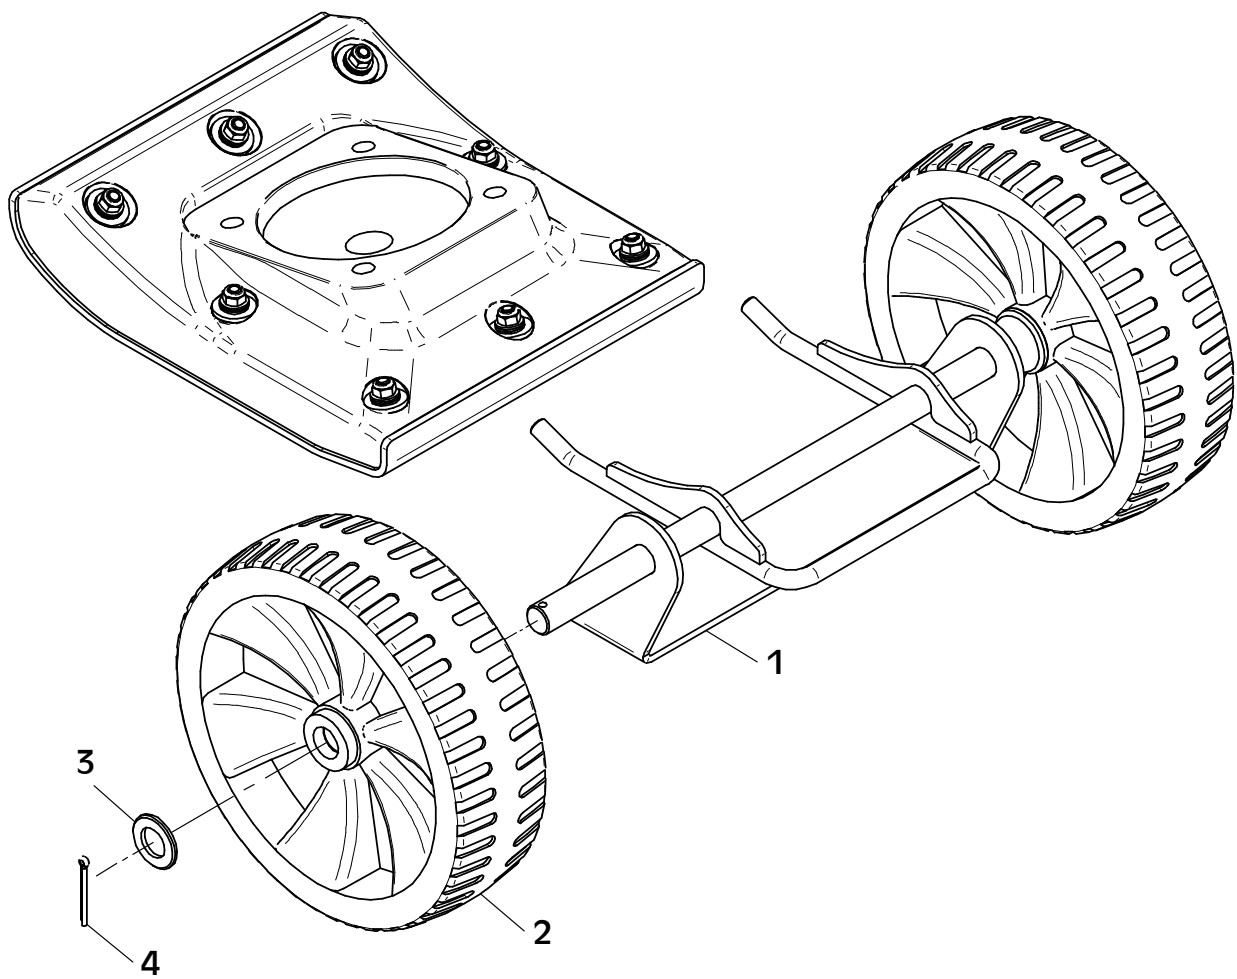

000190008

E 3548-0114

E 3548-0114

Position Ref.No. Repère Posizione Posicion	Menge Quantity Quantité Quantita Cantidad	Teile-Nr. Part-No. No. Référence Nr. d'Ordine No. Referenzia	Hinweis Hints Indications Indicazione Indicaciones	Position Ref. No. Repère Posizione Posicion	Menge Quantity Quantité Quantita Cantidad	Teile-Nr. Part-No. No. Référence Nr. d'Ordine No. Referenzia	Hinweis Hints Indications Indicazione Indicaciones
1	1	11001700					
2	2	21000874					
3	2	25048006	DIN125-A21				
4	2	25037004	DIN94-4x40