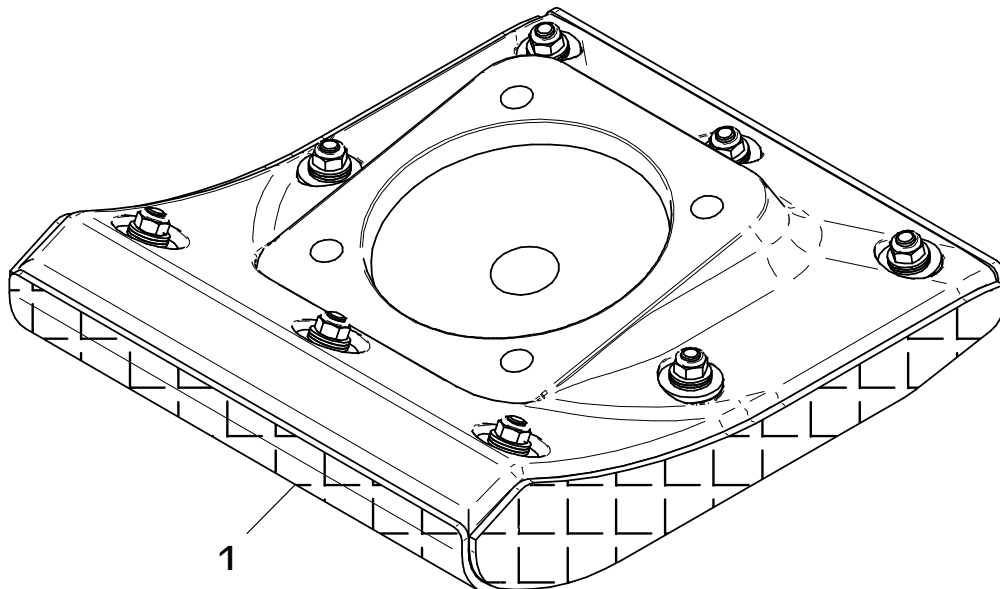

000196004

E 3414-0220