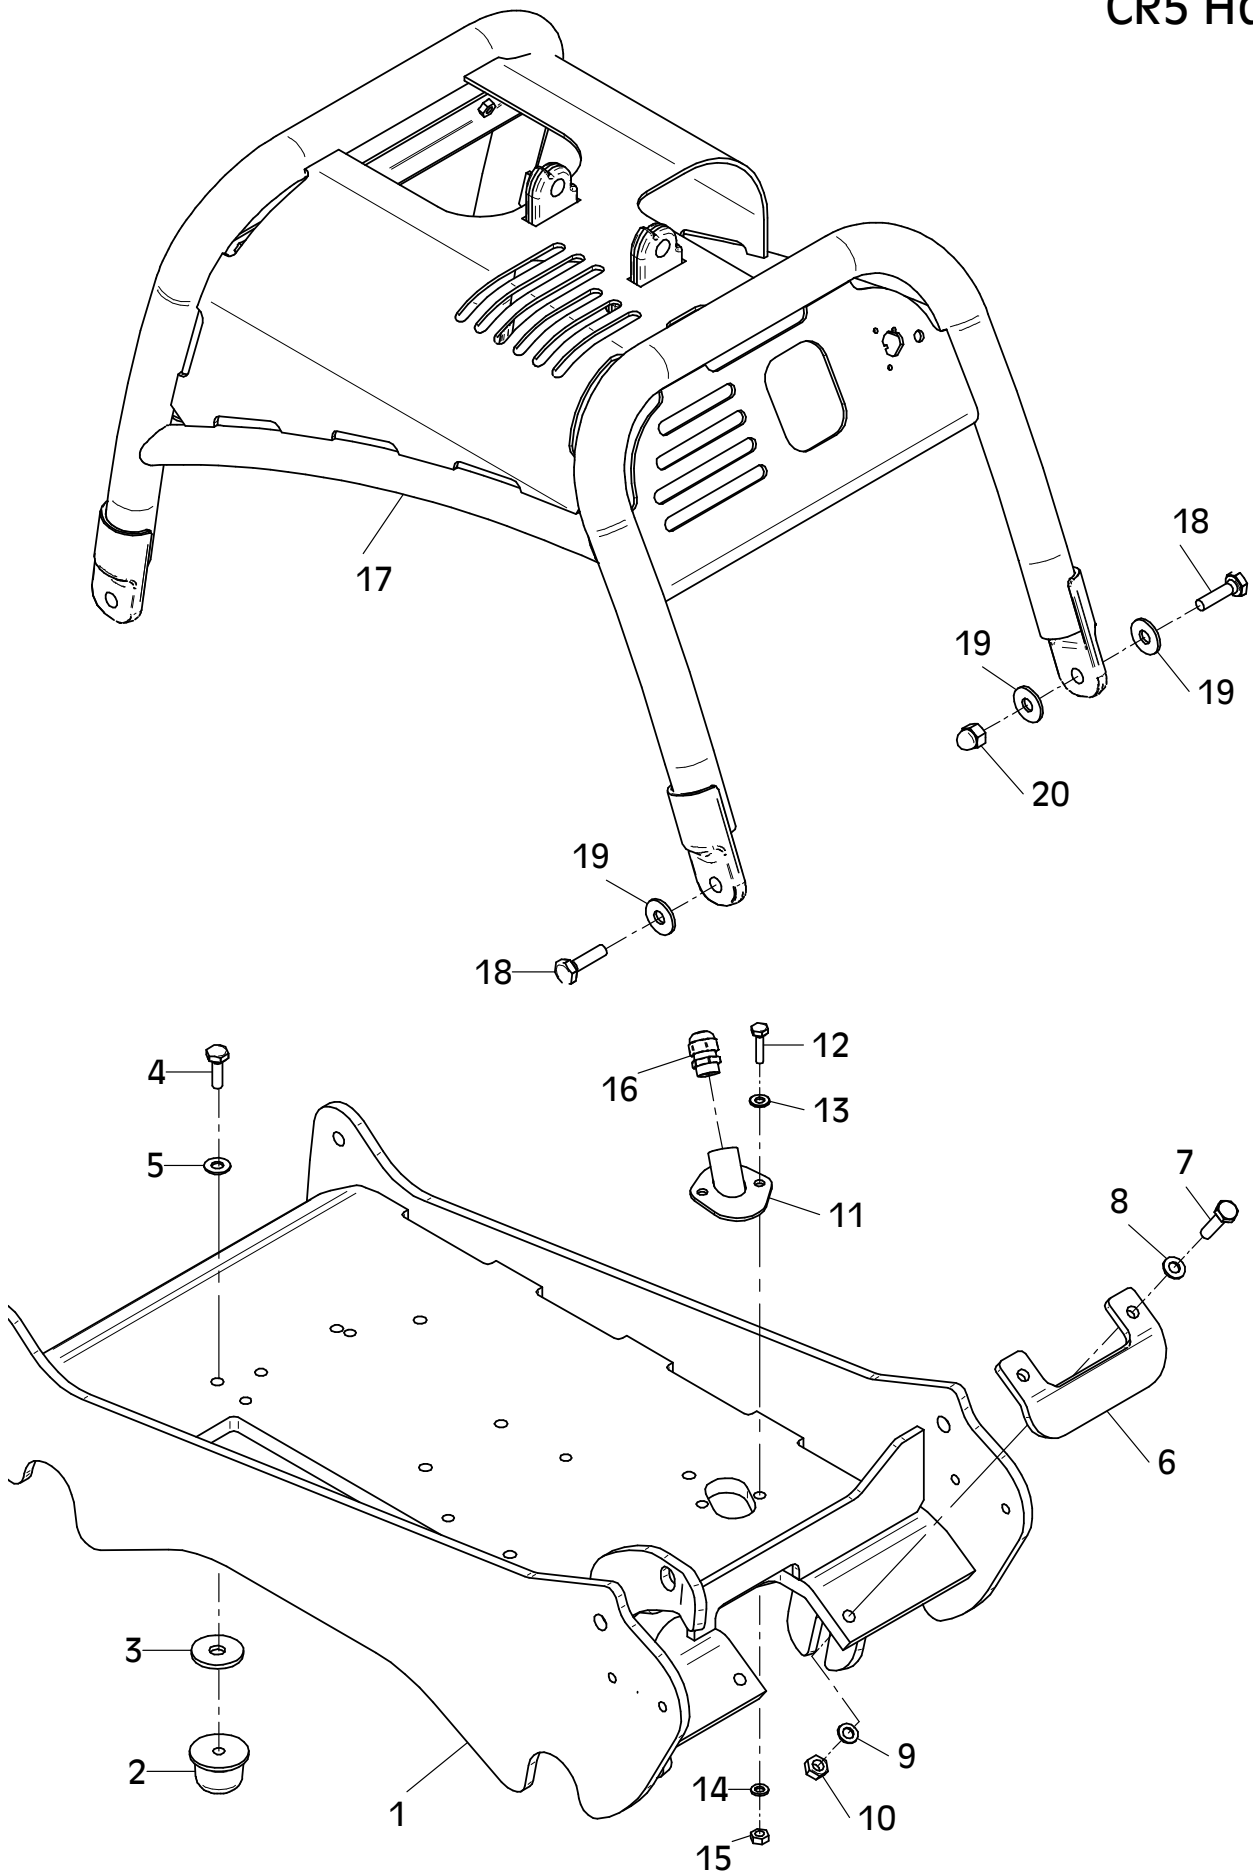

CR5 Hd

E 3378-0609

## E 3378-0609

Position Ref.No. Repère Posizione Posicion	Menge Quantity Quantité Quantita Cantidad	Teile-Nr. Part-No. No. Référence Nr. d'Ordine No. Referenzia	Hinweis Hints Indications Indicazione Indicaciones	Position Ref. No. Repère Posizione Posicion	Menge Quantity Quantité Quantita Cantidad	Teile-Nr. Part-No. No. Référence Nr. d'Ordine No. Referenzia	Hinweis Hints Indications Indicazione Indicaciones
1	1	11001843					
2	4	20005019					
3	4	25049006	DIN440-R14				
4	4	25038015	DIN933-M10x30				
5	4	20029033	SKM 10				
6	1	11000810					
7	2	25040030	DIN931-M10x40				
8	2	25048003	DIN125-A10,5				
9	2	20029001	VSK 10				
10	2	25031004	DIN934-M10				
11	1	10022550					
12	2	25038009	DIN933-M8x30				
13	2	25048002	DIN125-A8,4				
14	2	20029003	VSK 8				
15	2	25031003	DIN934-M8				
16	1	25009021					
17	1	11000689					
18	4	25038022	DIN933-M12x40				
19	7	20029023	SKB 12				
20	3	25031027	DIN1587-M12				