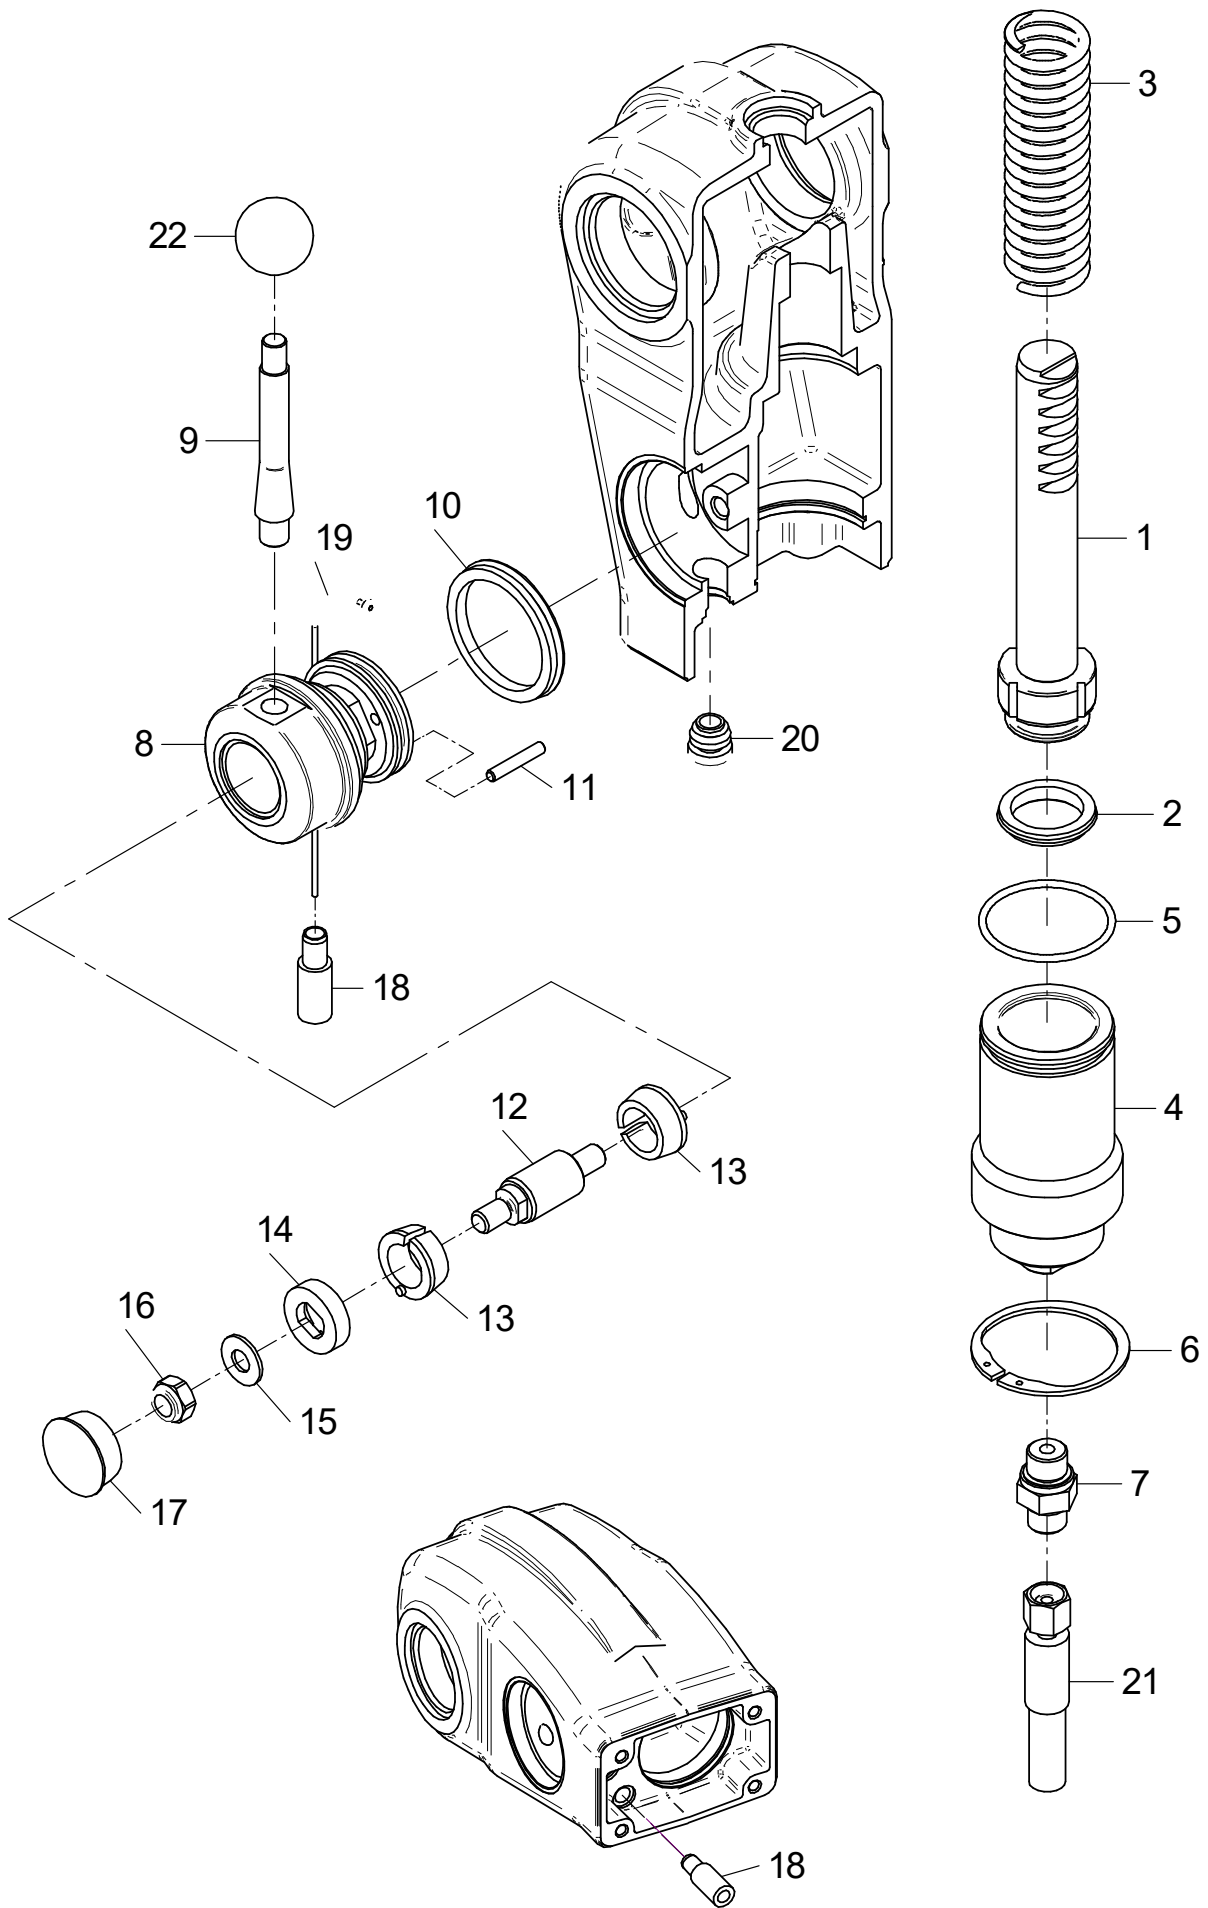

E 3559-0214

E 3559-0214

Position Ref.No. Repère Posizione Posicion	Menge Quantity Quantité Quantita Cantidad	Teile-Nr. Part-No. No. Référence Nr. d'Ordine No. Referenzia	Hinweis Hints Indications Indicazione Indicaciones	Position Ref. No. Repère Posizione Posicion	Menge Quantity Quantité Quantita Cantidad	Teile-Nr. Part-No. No. Référence Nr. d'Ordine No. Referenzia	Hinweis Hints Indications Indicazione Indicaciones
1	1	11001322					
2	1	11002157					
3	1	21000792	DIN7603-24x29x2				
4	1	11000038					
5	4	25038008	DIN933-M8x25				
6	4	20029003	VSK 8				
7	2	20025593					
8	1	21000256					
9	1	25030001	DIN908-M10x1				
10	1	11001515					
11	2	10017398					
12	2	20013284					
13	2	21000009					
14	2	10017396					
15	2	25044035	DIN912-M12x25				
16	2	20025158					
17	1	11001519					
18	4	25044006	DIN912-M8x25				
19	4	20025122					