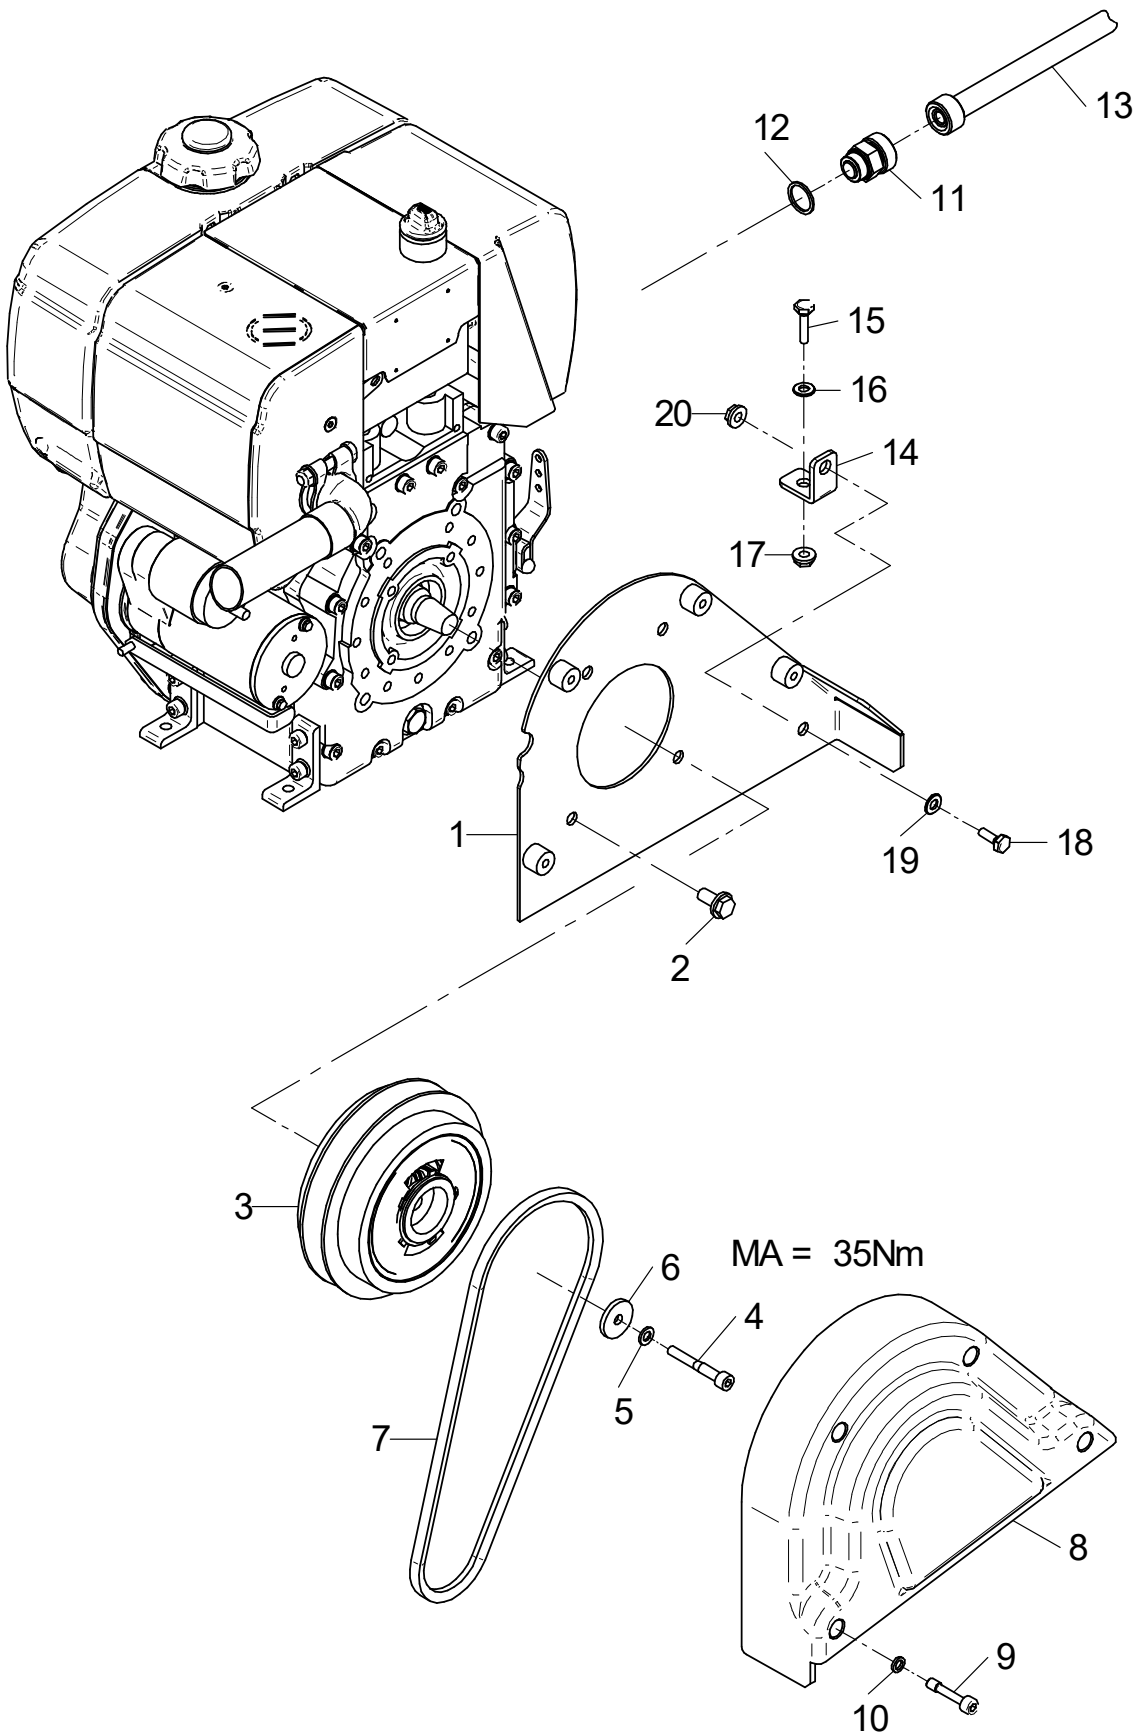

CR5 / CR5 E

E 3374-0813

E 3374-0813

Position Ref.No. Repère Posizione Posicion	Menge Quantity Quantité Quantita Cantidad	Teile-Nr. Part-No. No. Référence Nr. d'Ordine No. Referenzia	Hinweis Hints Indications Indicazione Indicaciones	Position Ref. No. Repère Posizione Posicion	Menge Quantity Quantité Quantita Cantidad	Teile-Nr. Part-No. No. Référence Nr. d'Ordine No. Referenzia	Hinweis Hints Indications Indicazione Indicaciones
1	1	11000732					
2	4	20022013	Tensilock M10x20				
3	1	21000464					
4	1	21000042	DIN912-M8x55-12.9				
5	1	20029003	VSK 8				
6	1	20026475					
7	1	21000519					
8	1	11000544					
9	4	21000585	DIN7964-M8x40				
10	4	20029011	VSKZ 8				
11	1	21000334					
12	1	25008017	DIN7603-22x27x1,5				
13	1	21000518					
14	1	11000635					
15	1	25038009	DIN933-M8x30				
16	1	25048002	DIN125-A8,4				
17	1	20022002	Tensilock M8				
18	1	25038007	DIN933-M8x20				
19	1	25048002	DIN125-A8,4				
20	1	20022002	Tensilock M8				