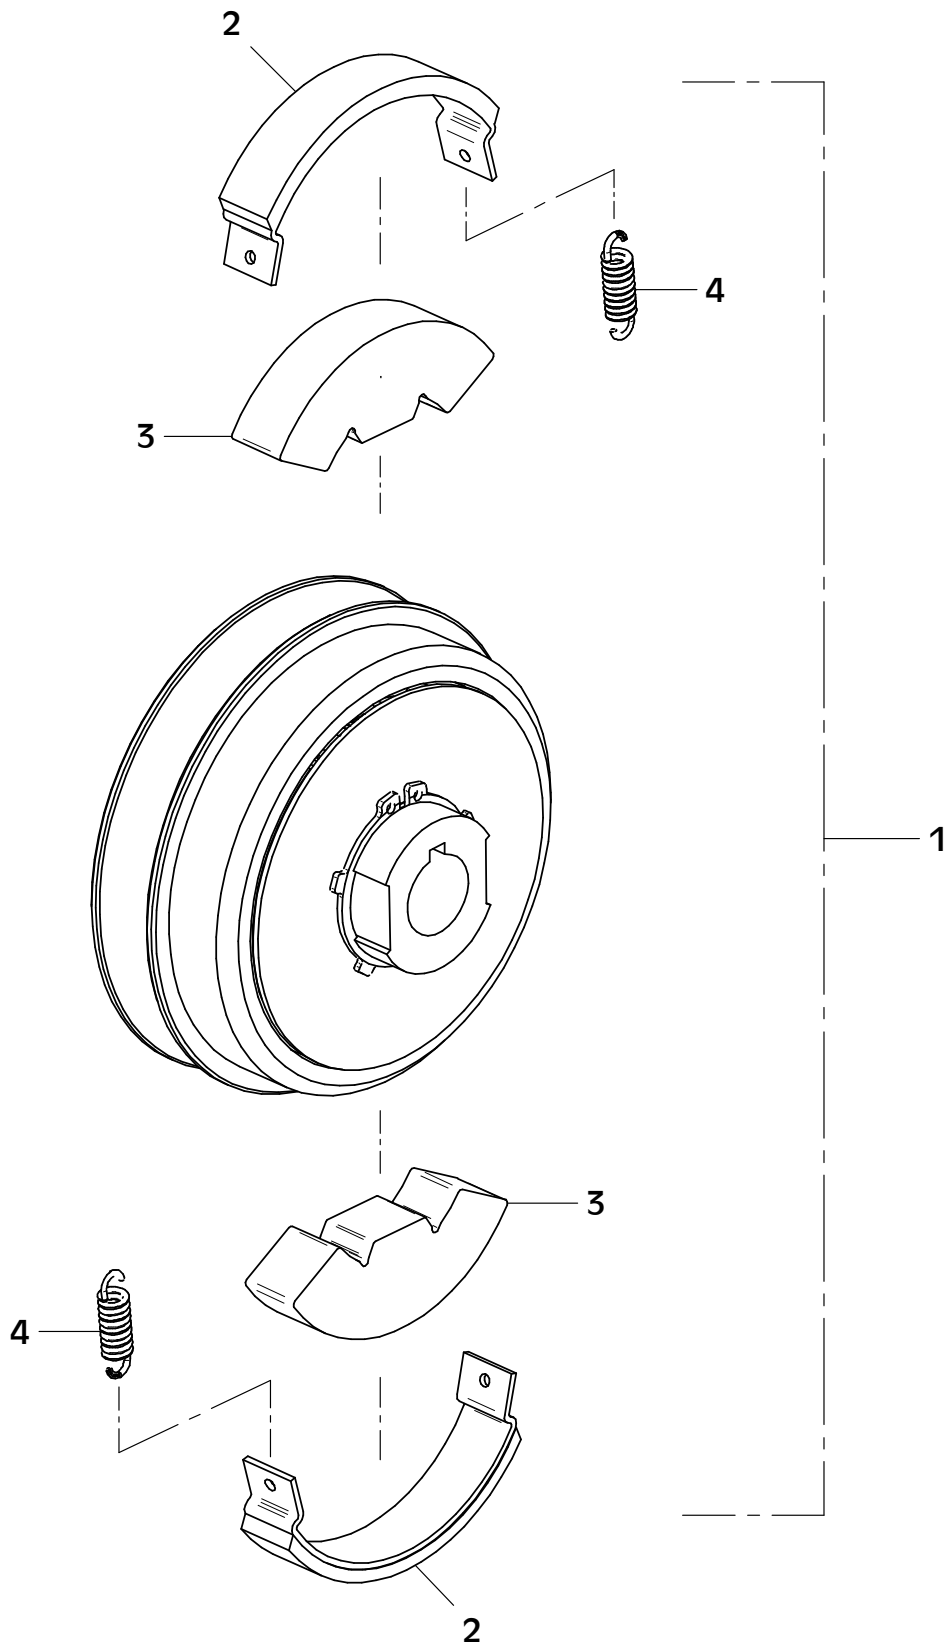

E 3959-0322

E 3959-0522

Position Ref.No. Repère Posizione Posicion	Menge Quantity Quantité Quantita Cantidad	Teile-Nr. Part-No. No. Référence Nr. d'Ordine No. Referenzia	Hinweis Hints Indications Indicazione Indicaciones	Position Ref. No. Repère Posizione Posicion	Menge Quantity Quantité Quantita Cantidad	Teile-Nr. Part-No. No. Référence Nr. d'Ordine No. Referenzia	Hinweis Hints Indications Indicazione Indicaciones
1	1	21001713					
2	4	25040028	DIN931-M8x45				
3	4	20025122	VS 8				
4	4	25049026	DIN7349-8,4				
5	4	20029024	Nord-Lock 8,0				
6	4	25031003	DIN934-M8				
7	1	30047446					
8	1	10016088					
9	1	41001634					
10	1	11002774					
11	4	25047003	DIN7991-M8x16				
12	4	25005003	DIN6798-V8,4				
13	1	21001731					
14	1	25043005	DIN933-5/16"				
15	1	20029021	SKB 8				
16	1	21000348	XPA-782_Lw				
17	1	11000714					
18	4	21000586	DIN7964-M8x50				
19	4	20029003	VSK 8				
20	4	25048002	DIN125-A8,4				
21	1	000194252					
				100		60002159	OKS 250

E 3973-1221

E 3973-1221

Position Ref.No. Repère Posizione Posicion	Menge Quantity Quantité Quantita Cantidad	Teile-Nr. Part-No. No. Référence Nr. d'Ordine No. Referenzia	Hinweis Hints Indications Indicazione Indicaciones	Position Ref. No. Repère Posizione Posicion	Menge Quantity Quantité Quantita Cantidad	Teile-Nr. Part-No. No. Référence Nr. d'Ordine No. Referenzia	Hinweis Hints Indications Indicazione Indicaciones
1	1	21001731					
2	2	21001705					
3	2	21000594					
4	2	21001706					