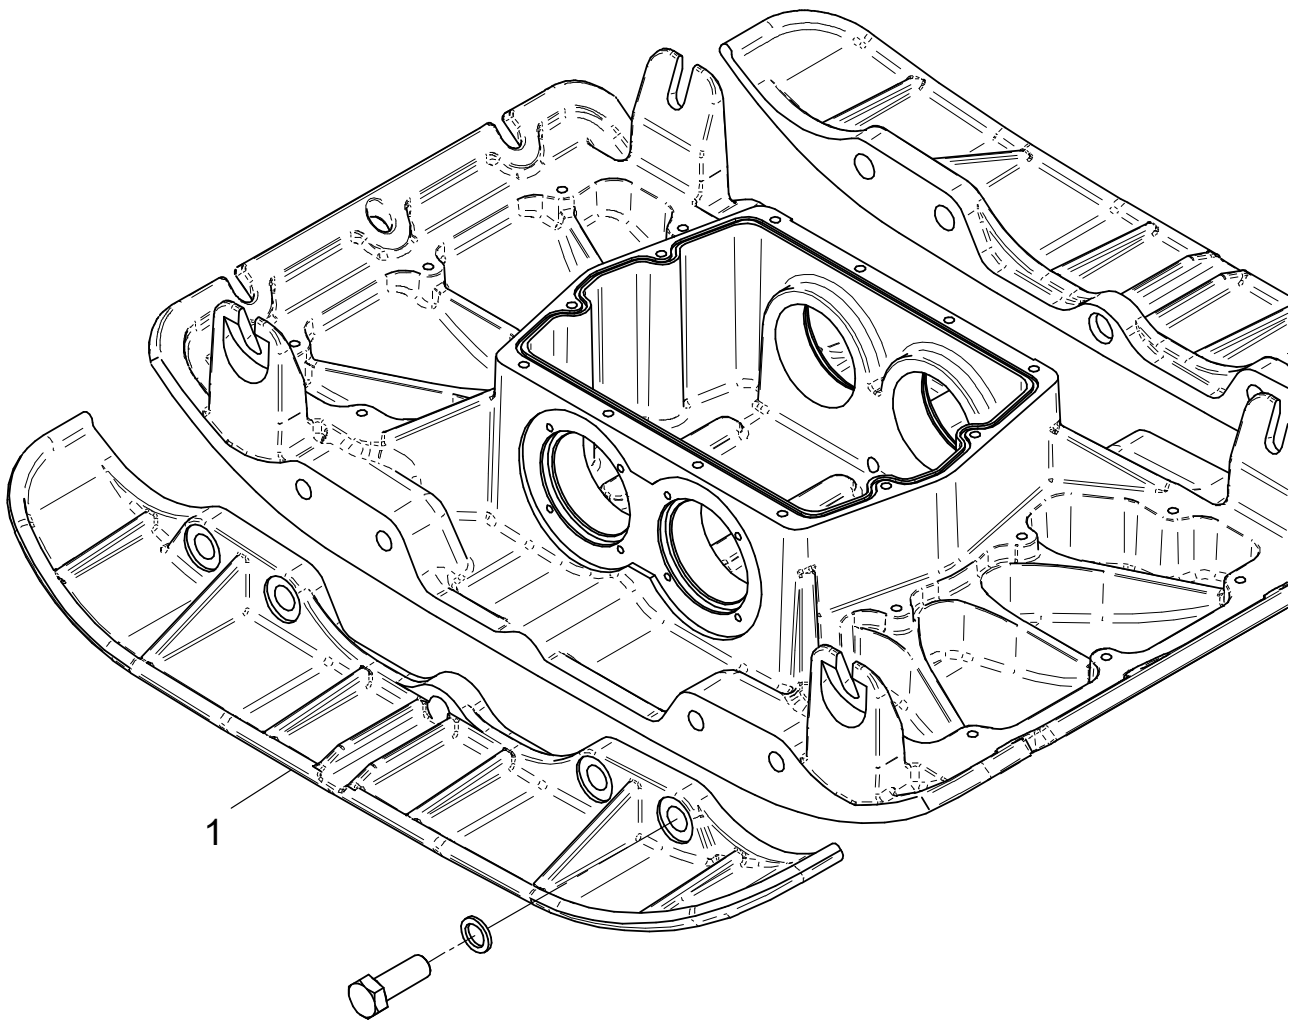

000196673

MA= 425Nm

E 3565-0414

E 3565-0414

Position Ref.No. Repère Posizione Posicion	Menge Quantity Quantité Quantita Cantidad	Teile-Nr. Part-No. No. Référence Nr. d'Ordine No. Referenzia	Hinweis Hints Indications Indicazione Indicaciones	Position Ref. No. Repère Posizione Posicion	Menge Quantity Quantité Quantita Cantidad	Teile-Nr. Part-No. No. Référence Nr. d'Ordine No. Referenzia	Hinweis Hints Indications Indicazione Indicaciones
1	2	11001189					