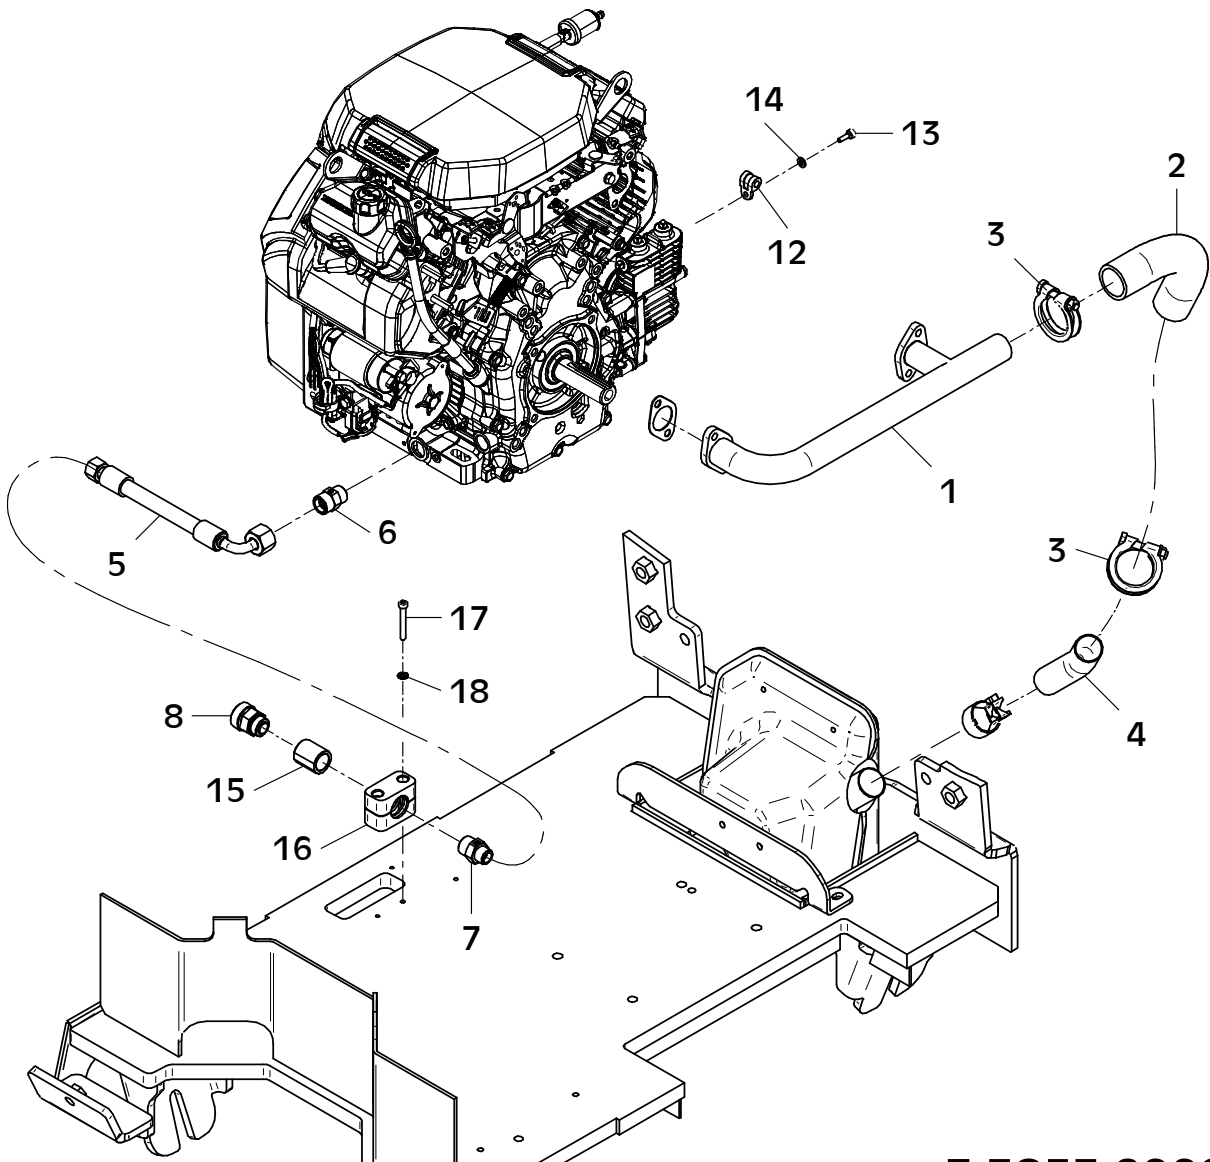

E 3852-0822

E 3852-0822

Position Ref.No. Repère Posizione Posicion	Menge Quantity Quantité Quantita Cantidad	Teile-Nr. Part-No. No. Référence Nr. d'Ordine No. Referenzia	Hinweis Hints Indications Indicazione Indicaciones	Position Ref. No. Repère Posizione Posicion	Menge Quantity Quantité Quantita Cantidad	Teile-Nr. Part-No. No. Référence Nr. d'Ordine No. Referenzia	Hinweis Hints Indications Indicazione Indicaciones
1	1	21001638					
2	2	11002653					
3	4	25038051	DIN933-M10x80				
4	4	20025287	S 10				
5	4	25049020	DIN7349-10,5				
6	4	25031004	DIN934-M10				
7	1	11002643					
8	4	21001640	7/16-14UNCx7/8-10.9				
9	4	20029032	SKM 12				
10	1	21001641					
11	1	21001653					
12	1	20029022	SKB 10				
13	1	11002657					
14	1	21001642					
15	4	20029025	Nord-Lock 10,0				
16							
17	1	25047019	DIN7991-M6x30				
18	1	25005002	DIN6798-V6,4				
19	2	25048001	DIN125-A6,4				
20	1	25031012	DIN985-M6				
21	1	21001672					

E 3853-0222

E 3853-0222

Position Ref.No. Repère Posizione Posicion	Menge Quantity Quantité Quantita Cantidad	Teile-Nr. Part-No. No. Référence Nr. d'Ordine No. Referenzia	Hinweis Hints Indications Indicazione Indicaciones	Position Ref. No. Repère Posizione Posicion	Menge Quantity Quantité Quantita Cantidad	Teile-Nr. Part-No. No. Référence Nr. d'Ordine No. Referenzia	Hinweis Hints Indications Indicazione Indicaciones
1	1	11002654					
2	1	21001644					
3	2	20007034					
4	1	11002646					
5	1	21001646					
6	1	21001645					
7	1	21001647					
8	1	21000334					
9	2	21000335					
10	1	21001649					
11	1	20025359					
12	1	20007007					
13	1	25044002	DIN912-M6x16				
14	1	25048001	DIN125-A6,4				
15	1	11002768					
16	1	21000285					
17	2	25044085	DIN912-M6x45				
18	2	25048001	DIN125-A6,4				