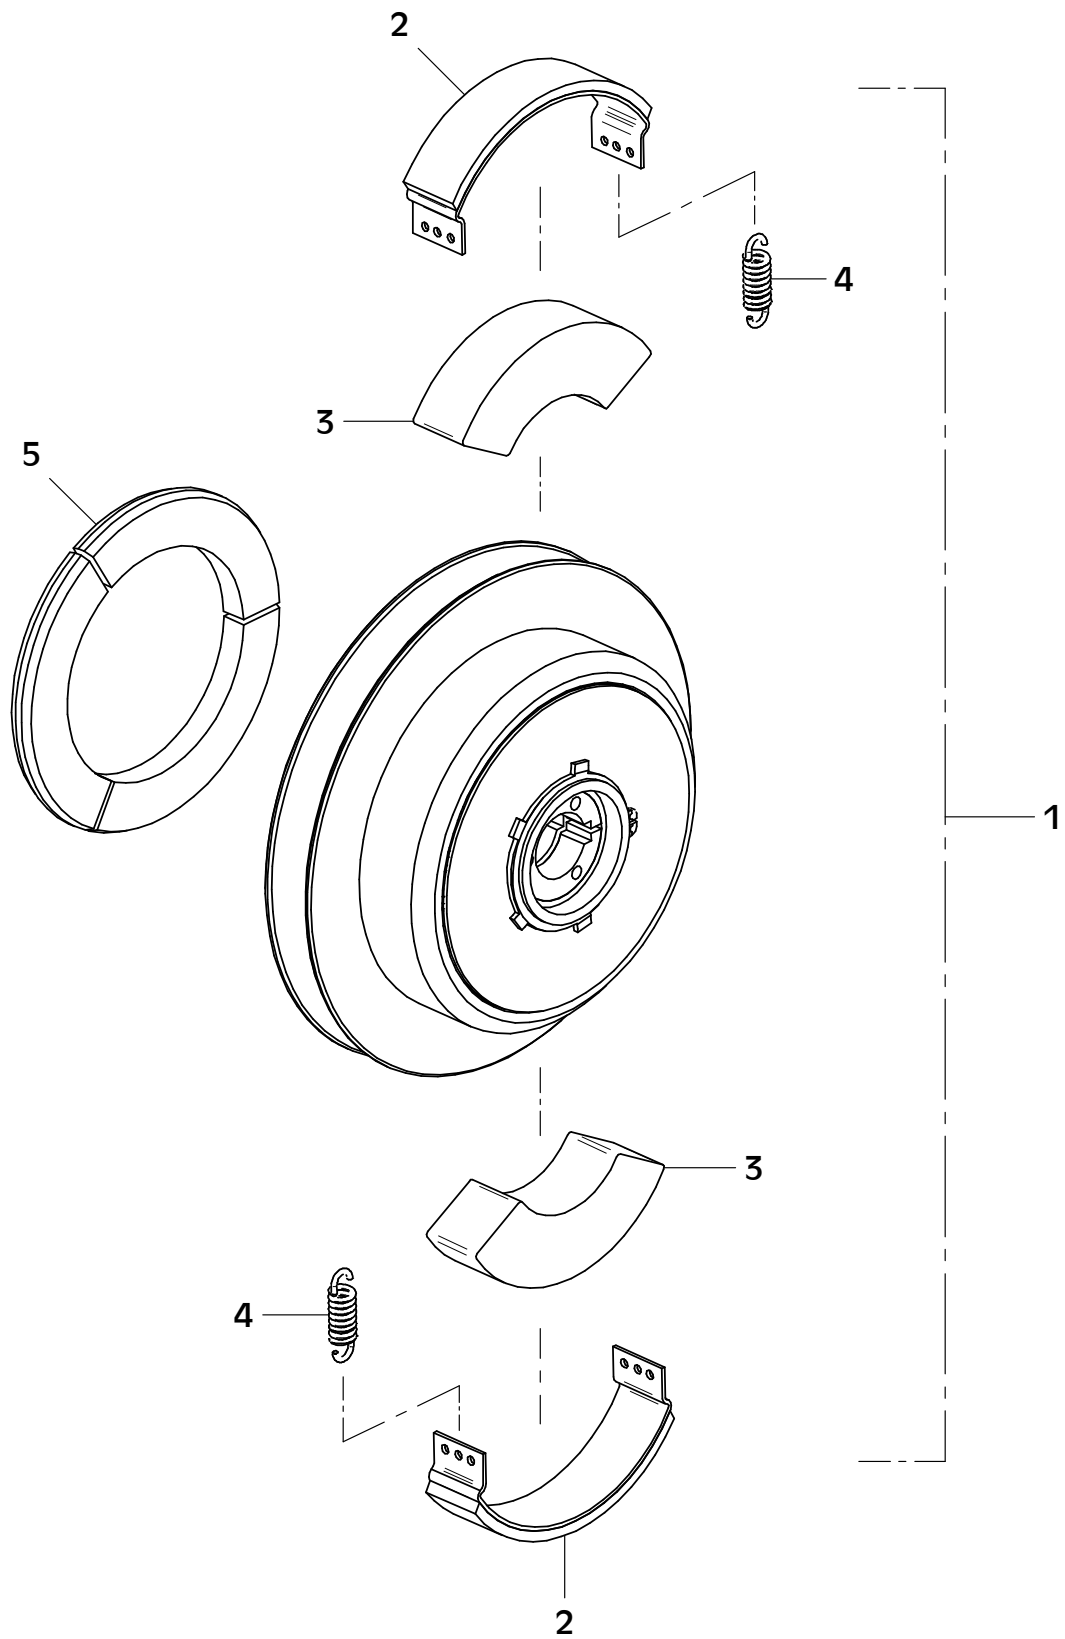

E 3852-0822

E 3852-0822

Position Ref.No. Repère Posizione Posicion	Menge Quantity Quantité Quantita Cantidad	Teile-Nr. Part-No. No. Référence Nr. d'Ordine No. Referenzia	Hinweis Hints Indications Indicazione Indicaciones	Position Ref. No. Repère Posizione Posicion	Menge Quantity Quantité Quantita Cantidad	Teile-Nr. Part-No. No. Référence Nr. d'Ordine No. Referenzia	Hinweis Hints Indications Indicazione Indicaciones
1	1	21001638					
2	2	11002653					
3	4	25038051	DIN933-M10x80				
4	4	20025287	S 10				
5	4	25049020	DIN7349-10,5				
6	4	25031004	DIN934-M10				
7	1	11002643					
8	4	21001640	7/16-14UNCx7/8-10.9				
9	4	20029032	SKM 12				
10	1	21001641					
11	1	21001653					
12	1	20029022	SKB 10				
13	1	11002657					
14	1	21001642					
15	4	20029025	Nord-Lock 10,0				
16							
17	1	25047019	DIN7991-M6x30				
18	1	25005002	DIN6798-V6,4				
19	2	25048001	DIN125-A6,4				
20	1	25031012	DIN985-M6				
21	1	21001672					

E 3853-0222

E 3853-0222

Position Ref.No. Repère Posizione Posicion	Menge Quantity Quantité Quantita Cantidad	Teile-Nr. Part-No. No. Référence Nr. d'Ordine No. Referenzia	Hinweis Hints Indications Indicazione Indicaciones	Position Ref. No. Repère Posizione Posicion	Menge Quantity Quantité Quantita Cantidad	Teile-Nr. Part-No. No. Référence Nr. d'Ordine No. Referenzia	Hinweis Hints Indications Indicazione Indicaciones
1	1	11002654					
2	1	21001644					
3	2	20007034					
4	1	11002646					
5	1	21001646					
6	1	21001645					
7	1	21001647					
8	1	21000334					
9	2	21000335					
10	1	21001649					
11	1	20025359					
12	1	20007007					
13	1	25044002	DIN912-M6x16				
14	1	25048001	DIN125-A6,4				
15	1	11002768					
16	1	21000285					
17	2	25044085	DIN912-M6x45				
18	2	25048001	DIN125-A6,4				