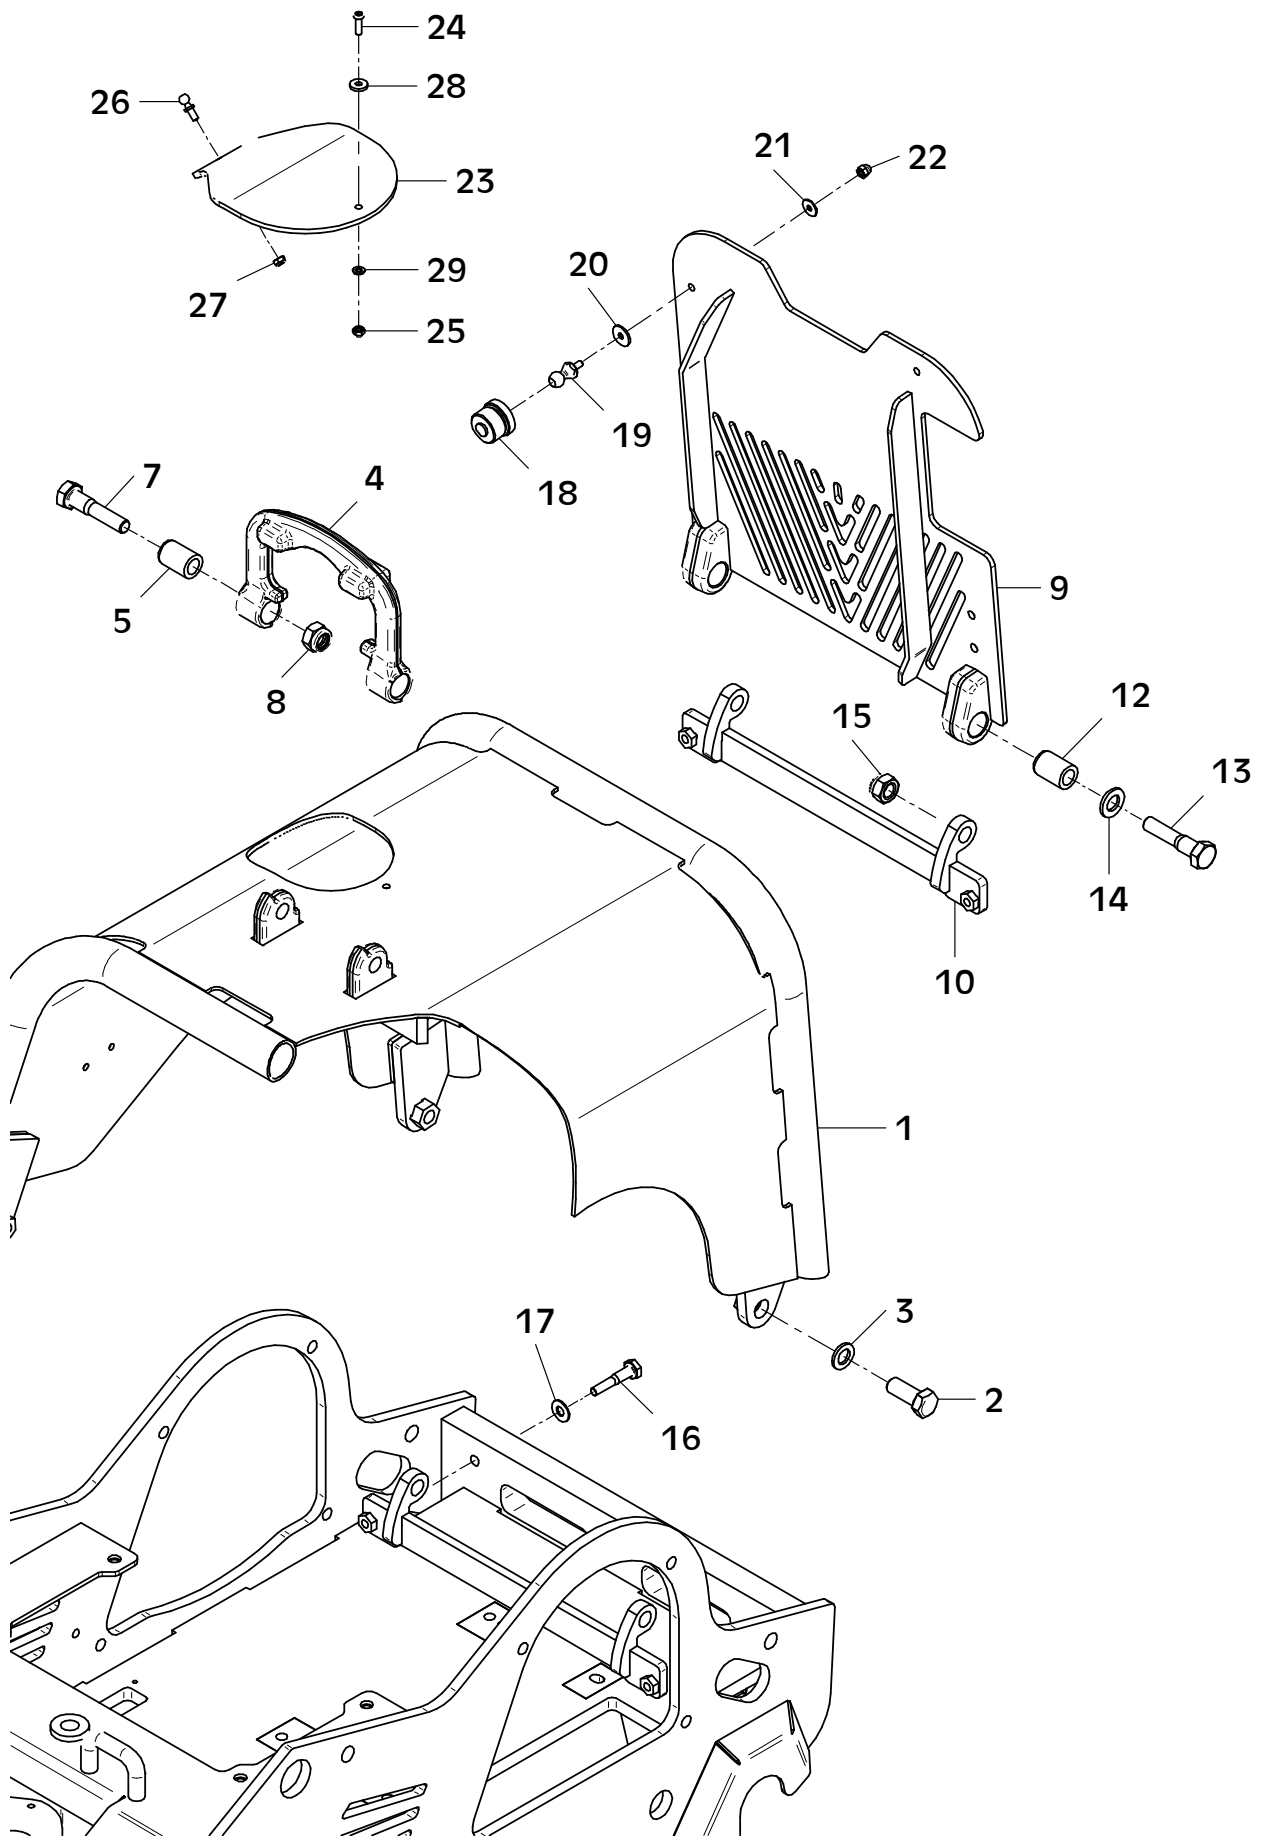

E 3551-0220

Position Ref.No. Repère Posizione Posicion	Menge Quantity Quantité Quantità Cantidad	Teile-Nr. Part-No. No. Référence Nr. d'Ordine No. Referenzia	Hinweis Hints Indications Indicazione Indicaciones	Position Ref. No. Repère Posizione Posicion	Menge Quantity Quantité Quantità Cantidad	Teile-Nr. Part-No. No. Référence Nr. d'Ordine No. Referenzia	Hinweis Hints Indications Indicazione Indicaciones
1	1	11002492		30	1	25044003	DIN912-M6x20
2	1	11001689		31	1	25048001	DIN125-A6,4
3	1	21000008		32	2	21000749	0,085m
4	1	25025305		33	1	20029020	SKB 6
5	2	11001682		34	1	25031036	DIN986-M6
6	4	25038013	DIN933-M10x20				
7	4	20029033	SKM 10				
8	1	11001665					
9	4	21000589	DIN7964-M8x30				
10	4	20029031	SKM 8				
11	1	11001666					
12	4	25038009	DIN933-M8x30				
13	4	20029031	SKM 8				
14	1	11001917					
15	4	25038013	DIN933-M10x20				
16	4	20029033	SKM 10				
17	1	11001918					
17	1	11001919	CCD 2.0				
18	4	25033029	ISO7380-M6x16-10.9				
19	4	20022001	Tensilock M6				
20	1	11001688					
21	4	20025576					
22	1	11001768					
23	3	25033030	ISO7380-M6x20-10.9				
24	3	25048001	DIN125-A6,4				
25	3	20022001	Tensilock M6				
26	1	21000604					
27	1	21000605					
28	1	25049004	DIN440-R6,6				
29	1	20007007					