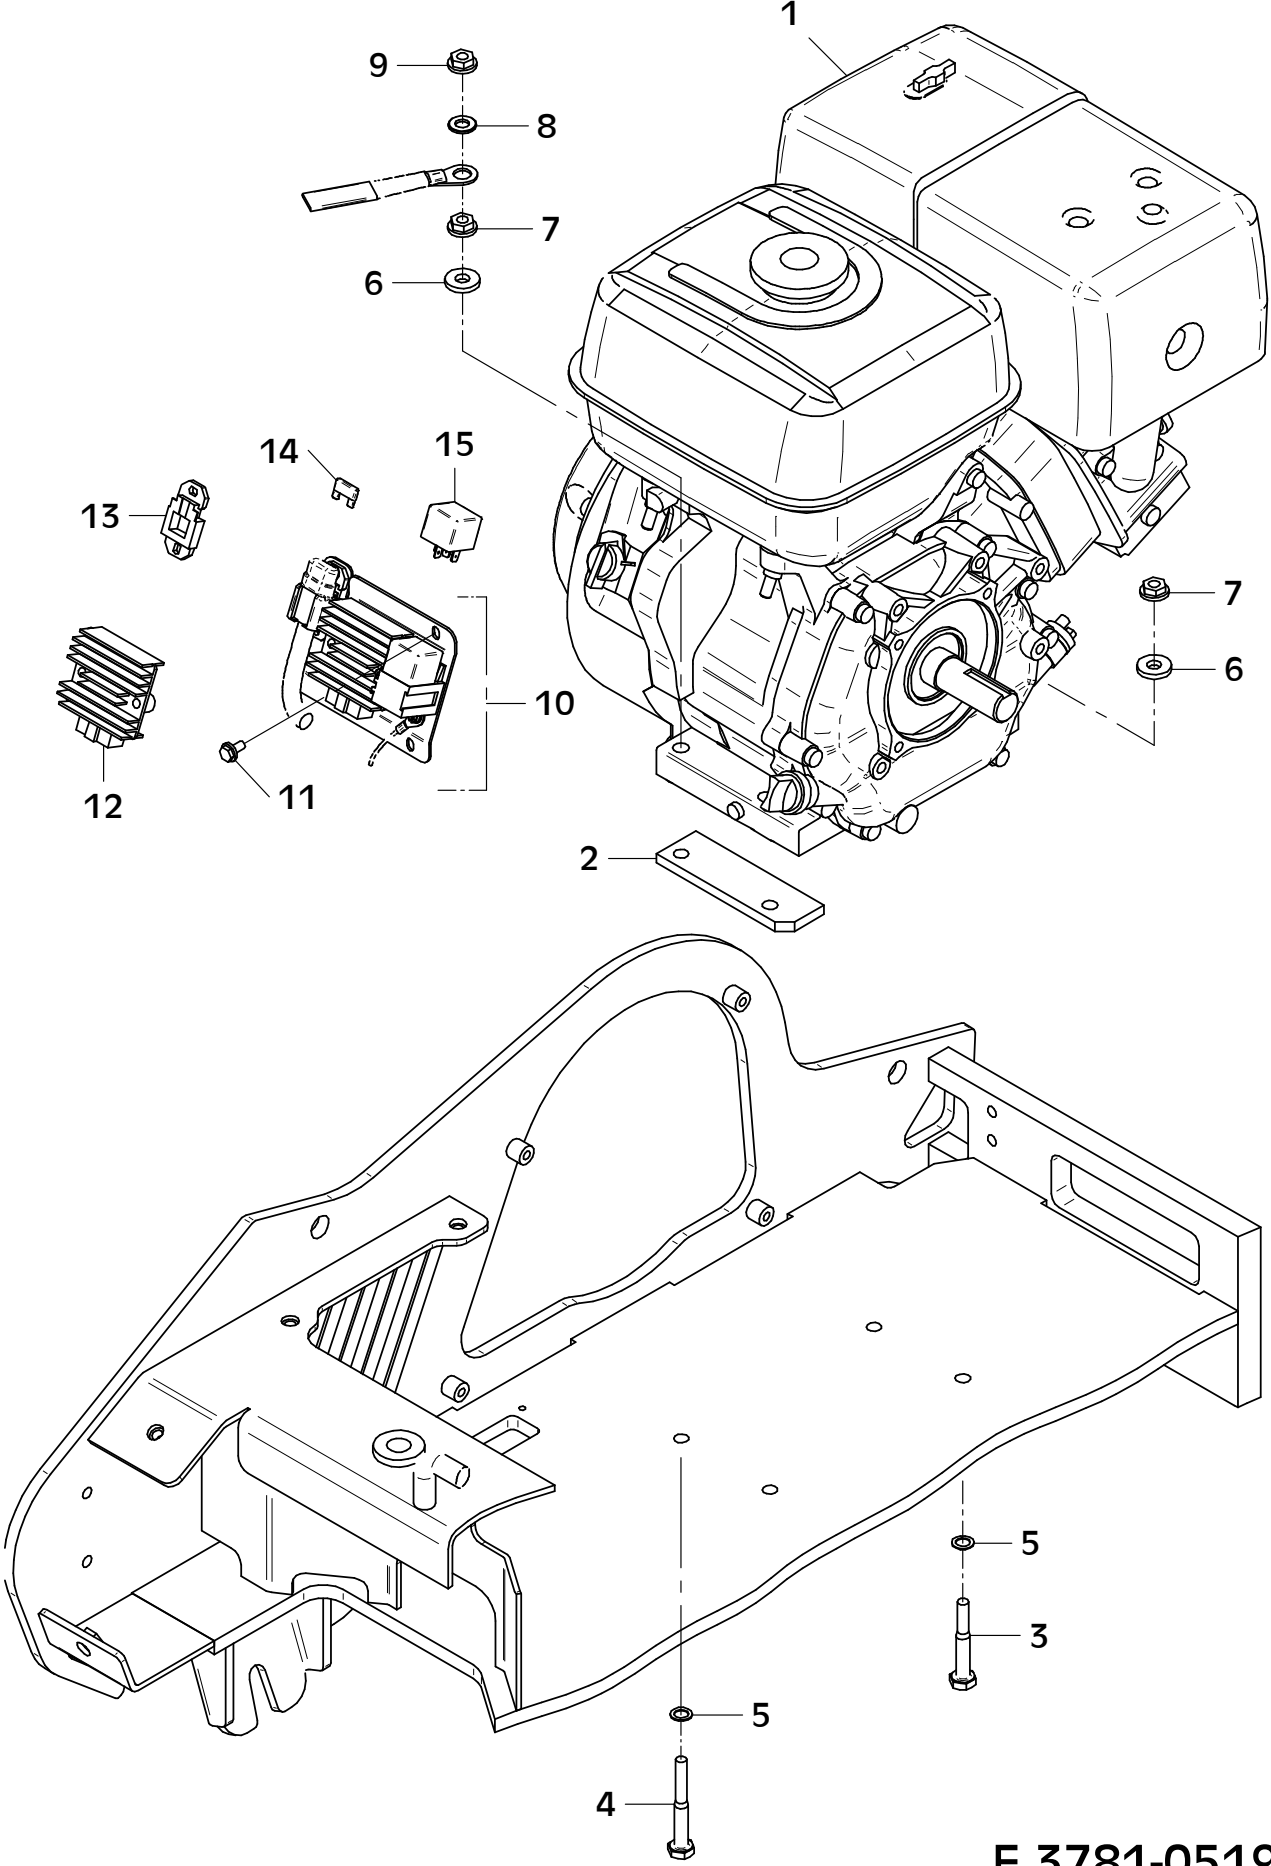

Honda E

E 3781-0519

Position Ref.No. Repère Posizione Posicion	Menge Quantity Quantité Quantita Cantidad	Teile-Nr. Part-No. No. Référence Nr. d'Ordine No. Referenzia	Hinweis Hints Indications Indicazione Indicaciones	Position Ref. No. Repère Posizione Posicion	Menge Quantity Quantité Quantita Cantidad	Teile-Nr. Part-No. No. Référence Nr. d'Ordine No. Referenzia	Hinweis Hints Indications Indicazione Indicaciones
1	1	21001333					
2	2	10016212					
3	3	25040014	DIN931-M10x65				
4	1	21000472	DIN931-M10x75				
5	4	20025287	S 10				
6	4	25049020	DIN7349-10,5				
7	4	20022003	Tensilock M10				
8	1	25048003	DIN125-A10,5				
9	1	20022003	Tensilock M10				
10	1	12000242					
11	2	20022026	Tensilock M6x12				
12	1	41000939					
13	1	200312532					
14	1	20031526	10 A				
15	1	20031034					