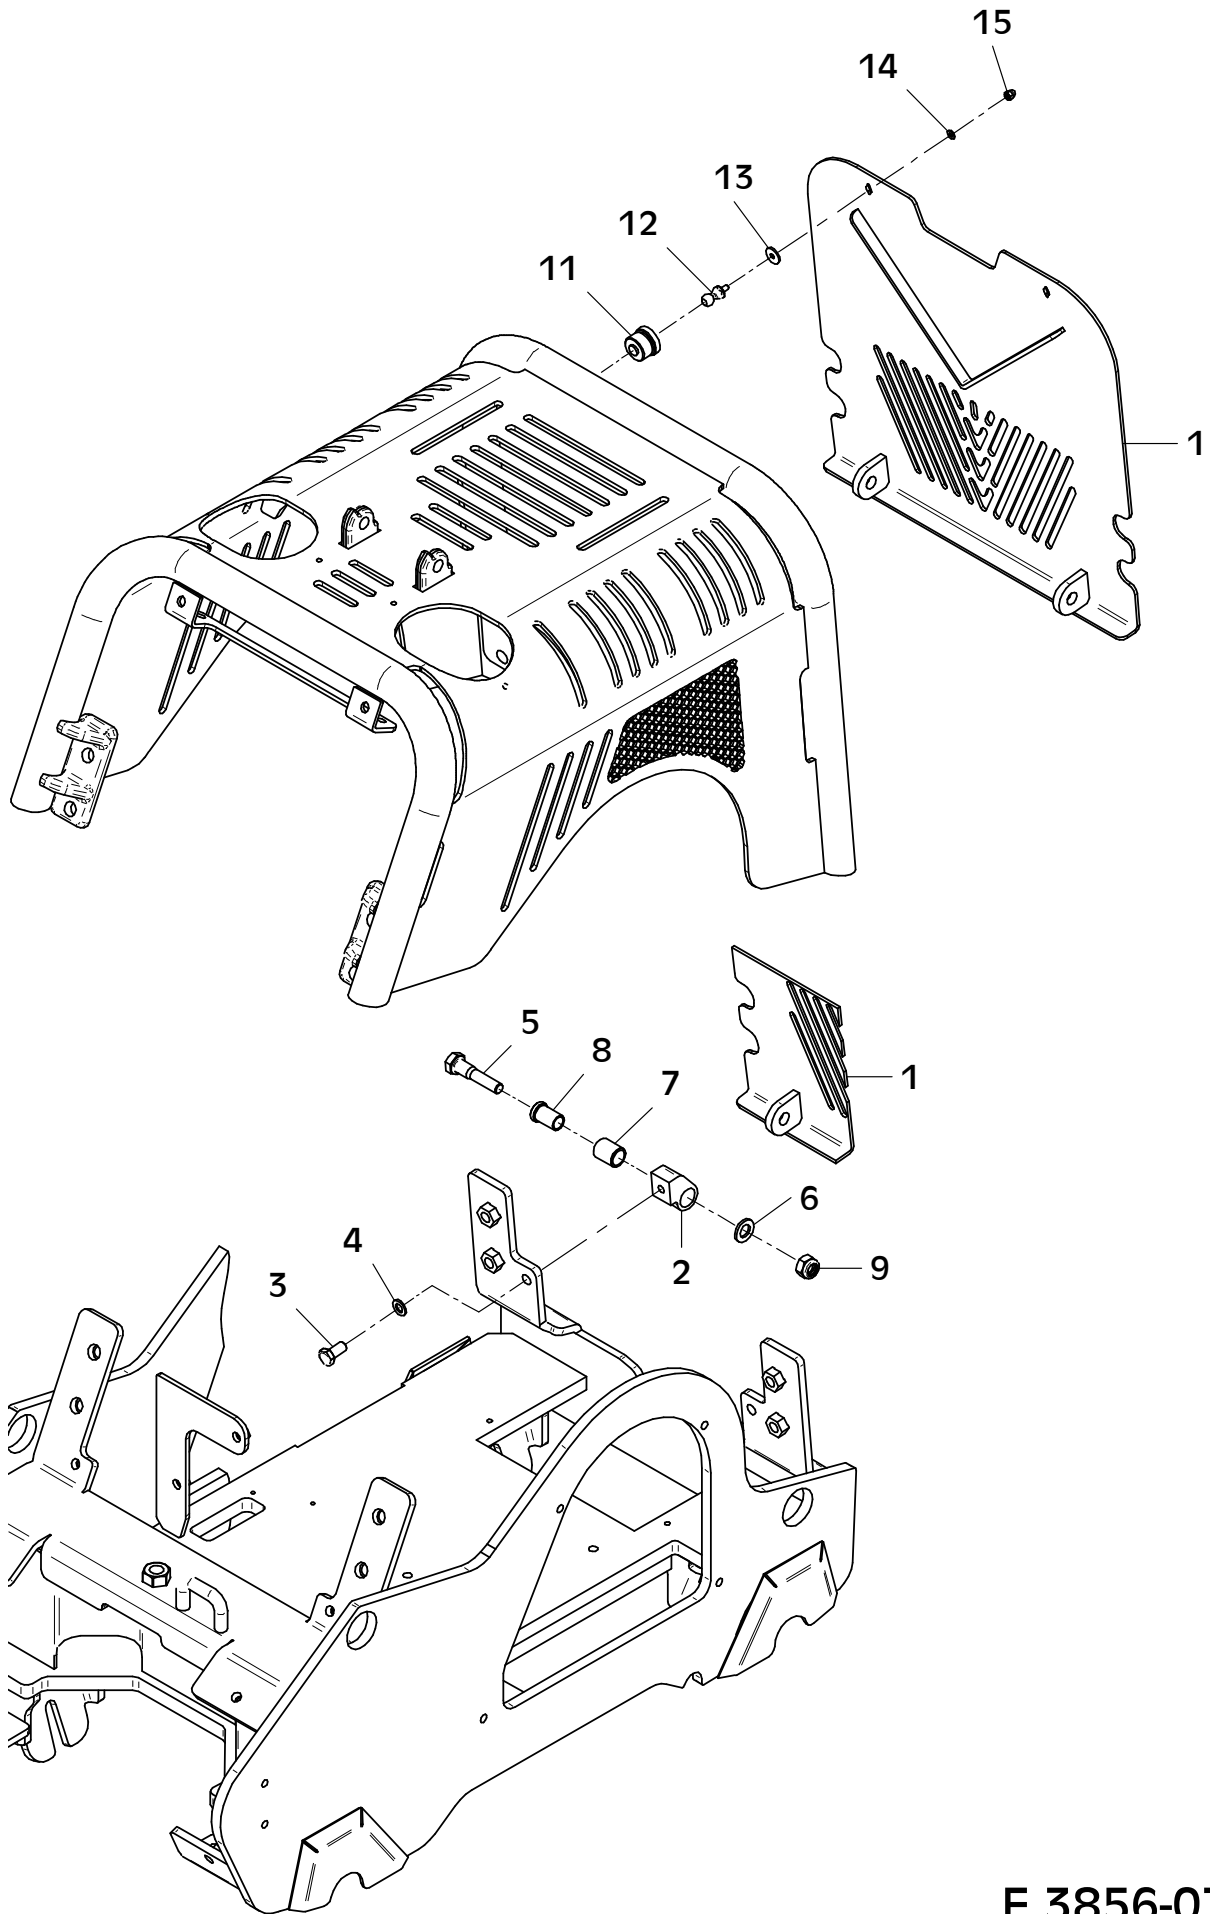

E 3856-0721

E 3856-0721

Position Ref.No. Repère Posizione Posicion	Menge Quantity Quantité Quantita Cantidad	Teile-Nr. Part-No. No. Référence Nr. d'Ordine No. Referenzia	Hinweis Hints Indications Indicazione Indicaciones	Position Ref. No. Repère Posizione Posicion	Menge Quantity Quantité Quantita Cantidad	Teile-Nr. Part-No. No. Référence Nr. d'Ordine No. Referenzia	Hinweis Hints Indications Indicazione Indicaciones
1	1	11002647					
2	2	11000897					
3	2	25038019	DIN933-M12x25				
4	2	20029032	SKM 12				
5	2	25040022	DIN931-M16x70				
6	2	25048005	DIN125-A17				
7	2	21000031					
8	2	11000148					
9	2	25031017	DIN985-M16				
10							
11	2	21000604					
12	2	21000605					
13	2	25049004	DIN440-R6,6				
14	2	20029020	SKB 6				
15	2	25031036	DIN986-M6