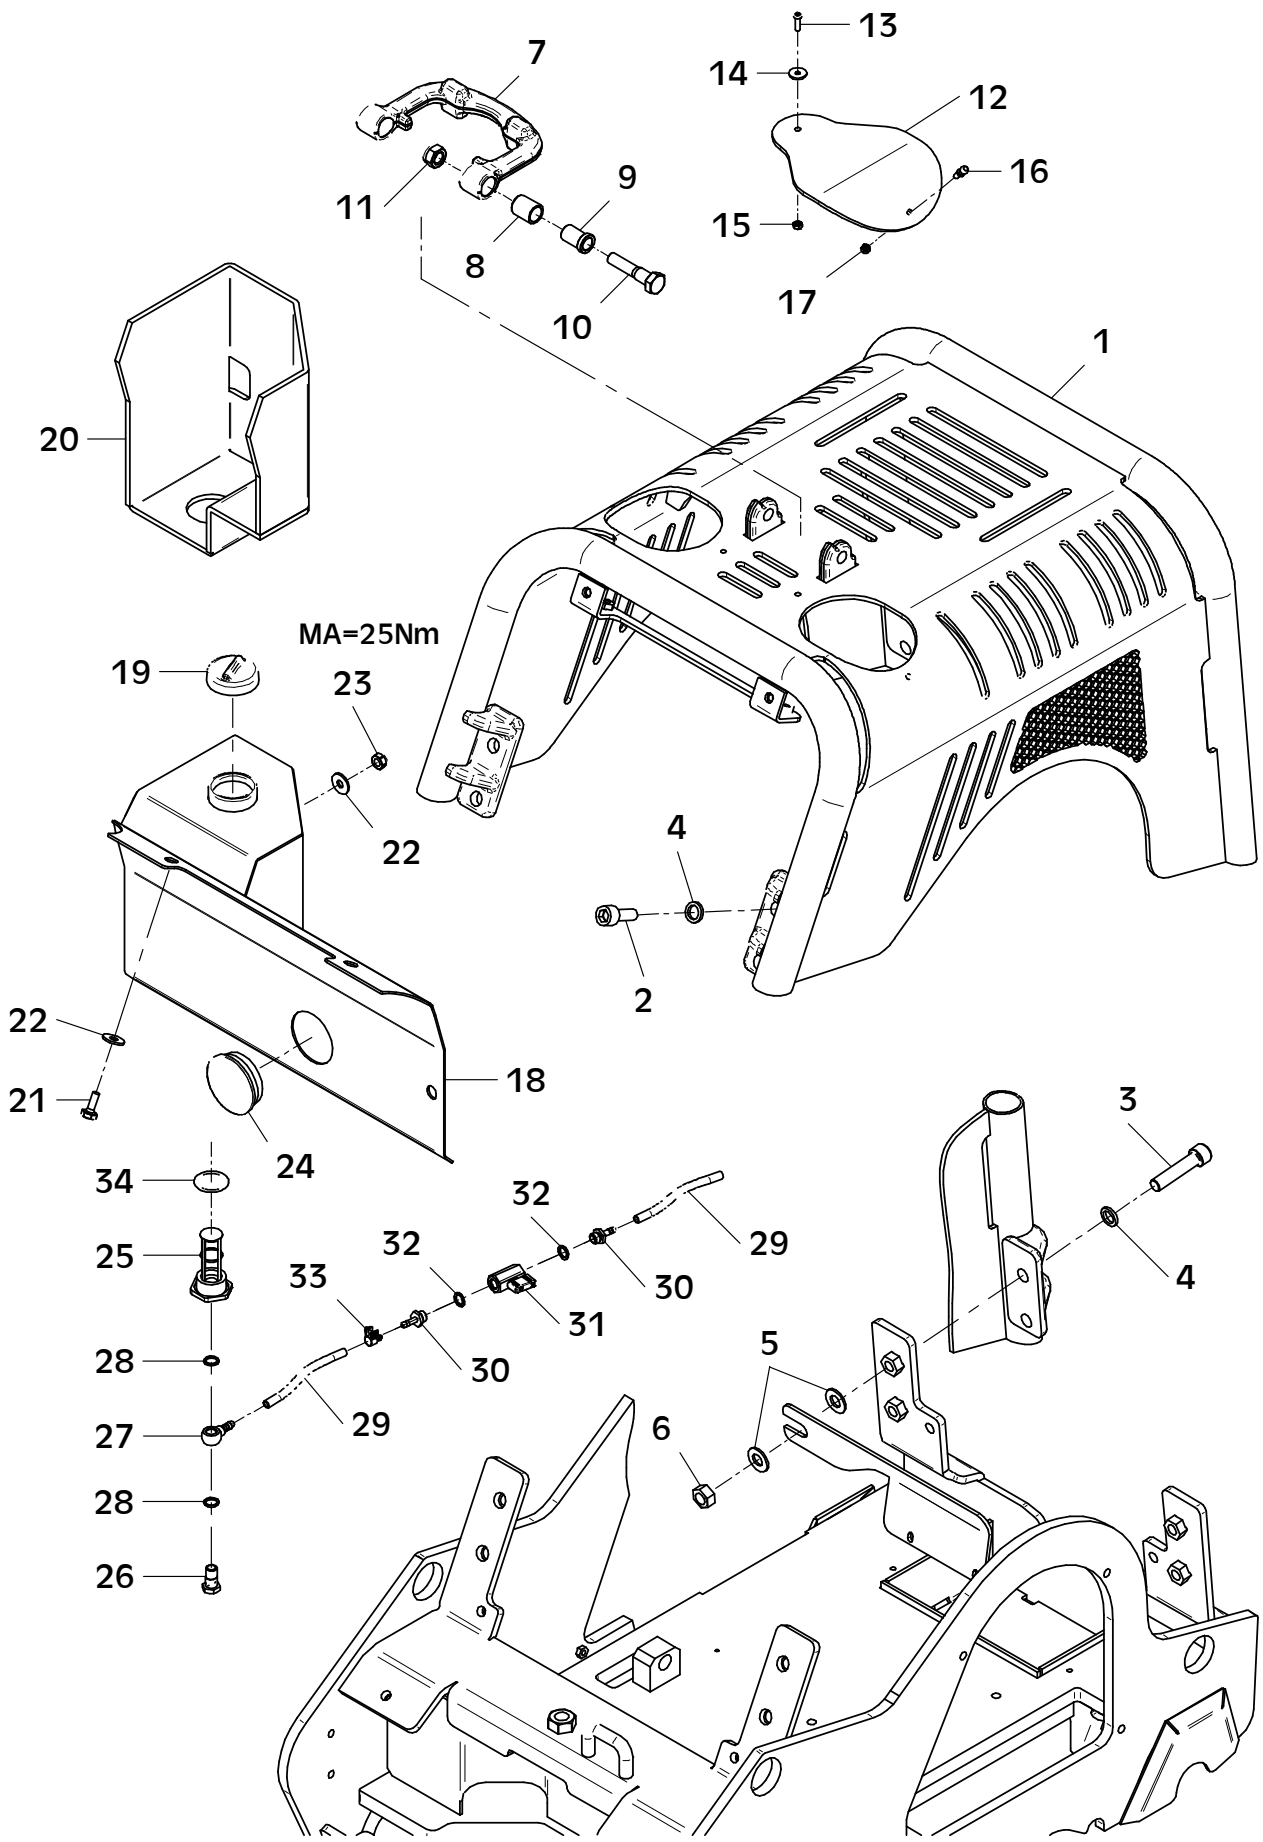

## E 3851-0721

Position Ref.No. Repère Posizione	Menge Quantity Quantité Cantidad	Teile-Nr. Part-No. No. Référence Nr. d'Ordine No. Referenzia	Hinweis Hints Indications Indicazione Indicaciones	Position Ref. No. Repère Posizione	Menge Quantity Quantité Cantidad	Teile-Nr. Part-No. No. Référence Nr. d'Ordine No. Referenzia	Hinweis Hints Indications Indicazione Indicaciones
1	1	11002640		31	2	20022017	Tensilock M6x16
2	1	11002641		32	2	20029031	SKM 8
3	4	21000589	DIN7964-M8x30				
4	4	20029031	SKM 8				
5	1	11002642					
6	1	20026578	0,734 m				
7	4	21000589	DIN7964-M8x30				
8	4	20029031	SKM 8				
9	1	11002656					
10	4	25038014	DIN933-M10x25				
11	4	20029033	SKM 10				
12	1	20026578	0,180 m				
13	2	11001407					
14	4	25038015	DIN933-M10x30				
15	4	20029022	SKB 10				
16	1	11001473					
17	1	25025305					
18	1	21000008					
19	1	21000528	0,400 m				
20	2	21000528	0,095 m				
21	2	21000749	0,080 m				
22	1	20026578	0,180 m				
23	1	20007007					
24	1	25044002	DIN912-M6x16				
25	1	25048001	DIN125-A6,4				
26	1	11002644					
27	2	25038007	DIN933-M8x20				
28	1	21001643					
29	2	20022017	Tensilock M6x16				
30	1	11002645					