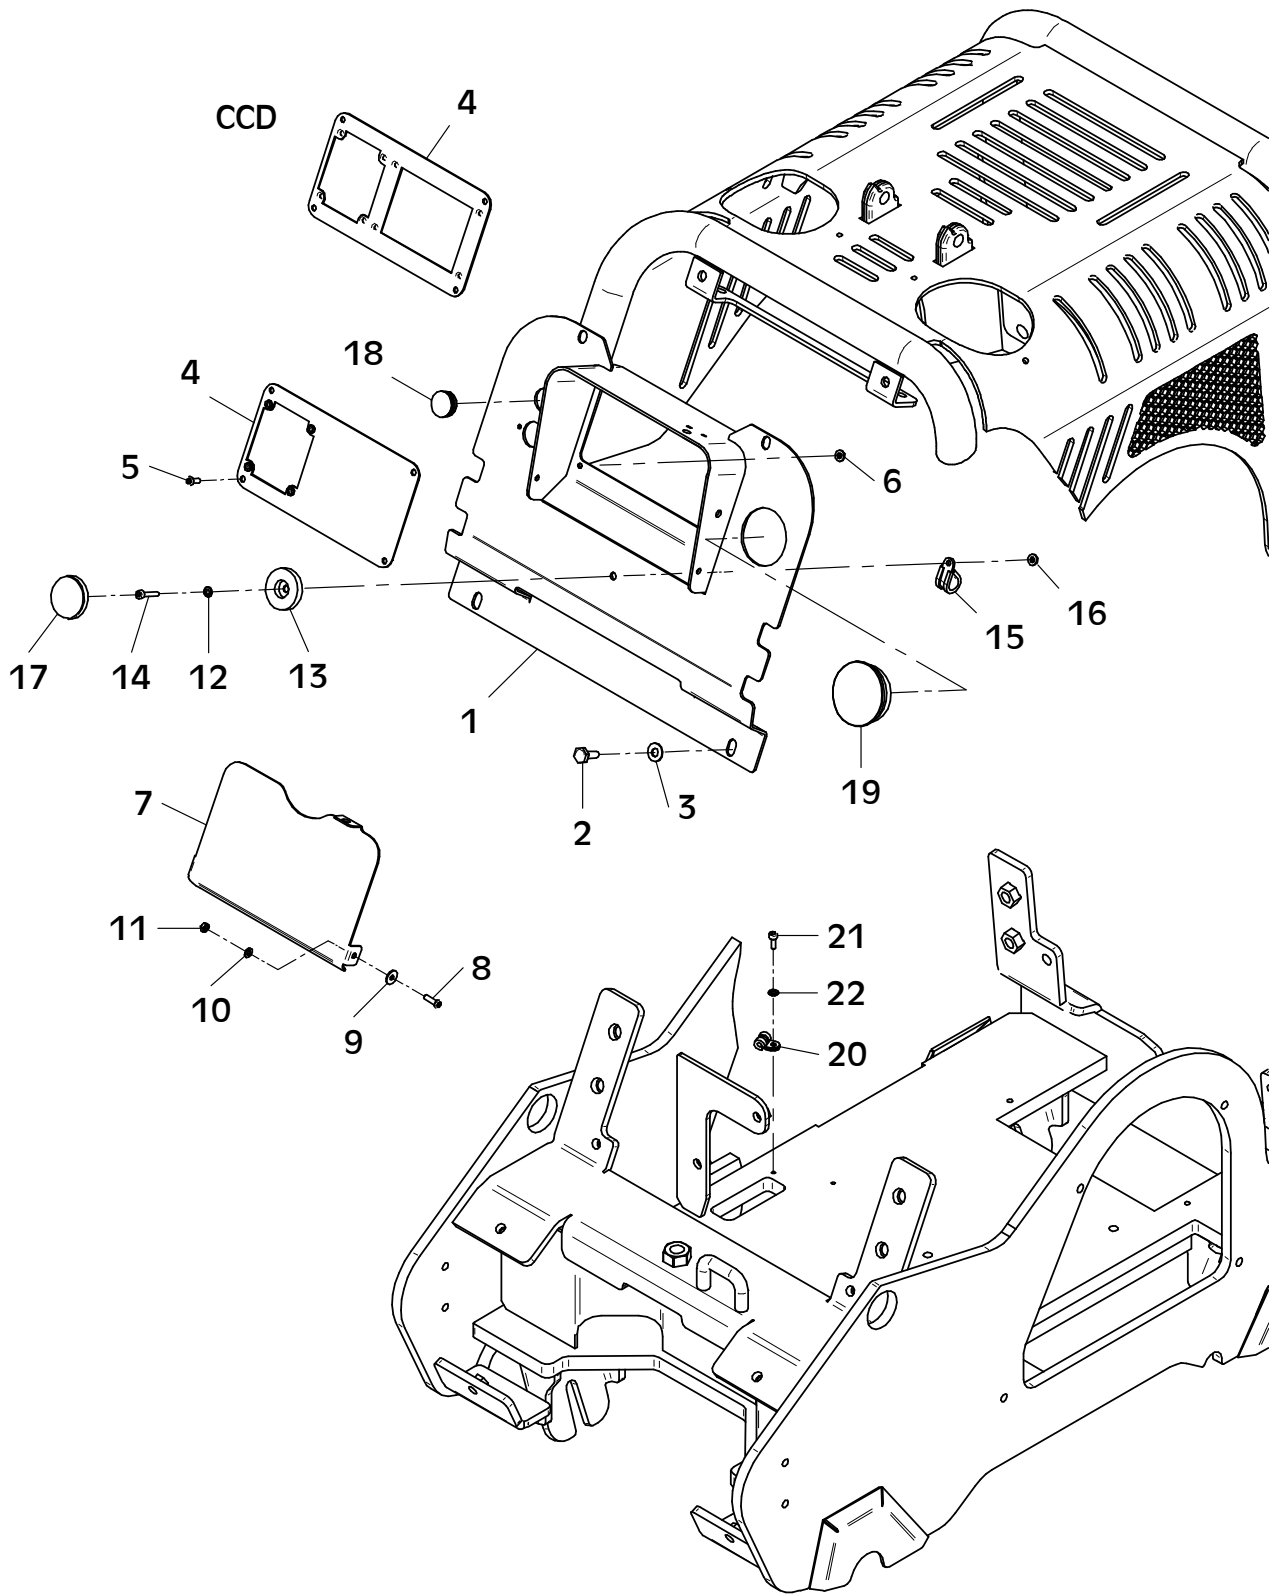

E 3855-0721

E 3855-0721

Position Ref.No. Repère Posizione Posicion	Menge Quantity Quantité Quantita Cantidad	Teile-Nr. Part-No. No. Référence Nr. d'Ordine No. Referenzia	Hinweis Hints Indications Indicazione Indicaciones	Position Ref. No. Repère Posizione Posicion	Menge Quantity Quantité Quantita Cantidad	Teile-Nr. Part-No. No. Référence Nr. d'Ordine No. Referenzia	Hinweis Hints Indications Indicazione Indicaciones
1	1	11001935					
2	4	25038014	DIN933-M10x25				
3	4	20029033	SKM 10				
4	1	11001918					
4	1	11001919	CCD2.0				
5	4	25033029	ISO7380-M6x16-10.9				
6	4	20022001	Tensilock M6				
7	1	11001369					
8	2	25033030	ISO7380-M6x20-10.9				
9	2	25049033	DIN9021-6,4/18x1,6				
10	2	25048001	DIN125-A6,4				
11	2	25031012	DIN985-M6				
12	1	25048001	DIN125-A6,4				
13	1	20026544					
14	1	25044057	DIN912-M6x30				
15	1	20007076					
16	1	20022001	Tensilock M6				
17	1	20026545					
18	1	21000754					
19	1	21001639					
20	1	21000632					
21	1	25044002	DIN912-M6x16				
22	1	25048001	DIN125-A6,4