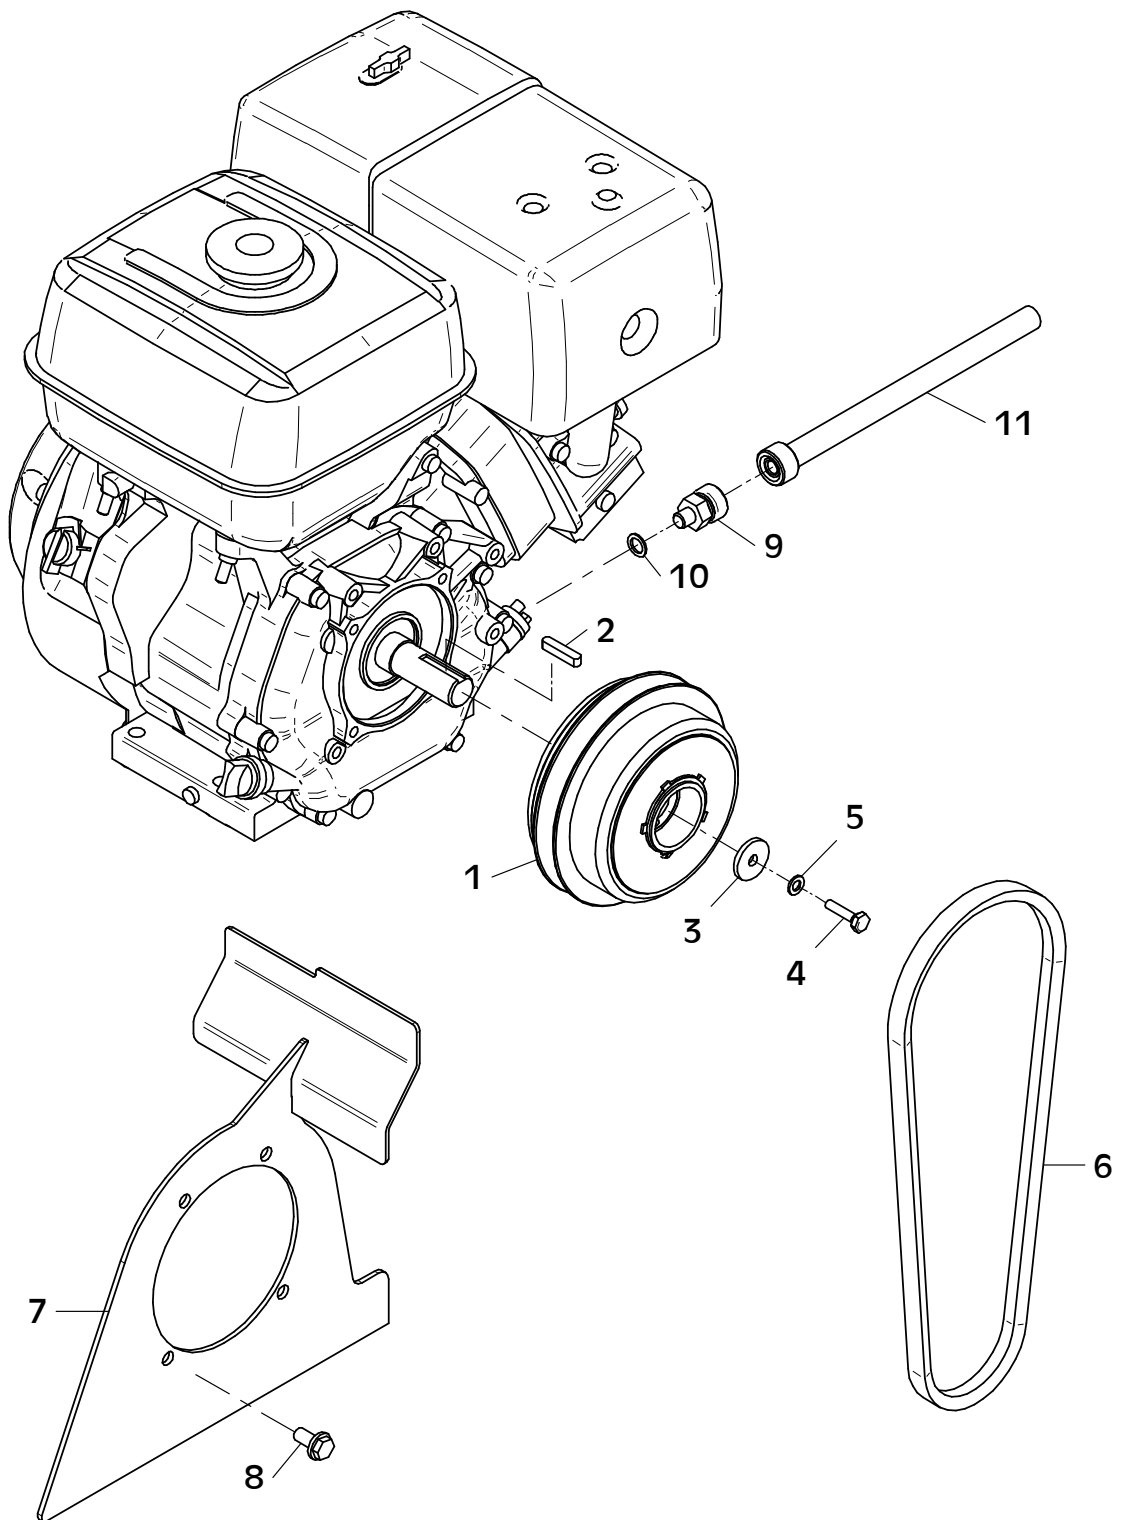

Honda

E 3830-0520

## E 3830-0520

Position Ref.No. Repère Posizione Posicion	Menge Quantity Quantité Quantita Cantidad	Teile-Nr. Part-No. No. Référence Nr. d'Ordine No. Referenzia	Hinweis Hints Indications Indicazione Indicaciones	Position Ref. No. Repère Posizione Posicion	Menge Quantity Quantité Quantita Cantidad	Teile-Nr. Part-No. No. Référence Nr. d'Ordine No. Referenzia	Hinweis Hints Indications Indicazione Indicaciones
1	1	21001347					
2	1	41001558					
3	1	20026475					
4	1	21001348	DIN933-M8x30-10.9				
5	1	20029003	VSK 8				
6	1	25002175	X-17x990				
7	1	11002573					
8	4	20022013	Tensilock M10x20				
9	1	20026204					
10	1	25008011	DIN7603-12x18x1,5				
11	1	21000518					