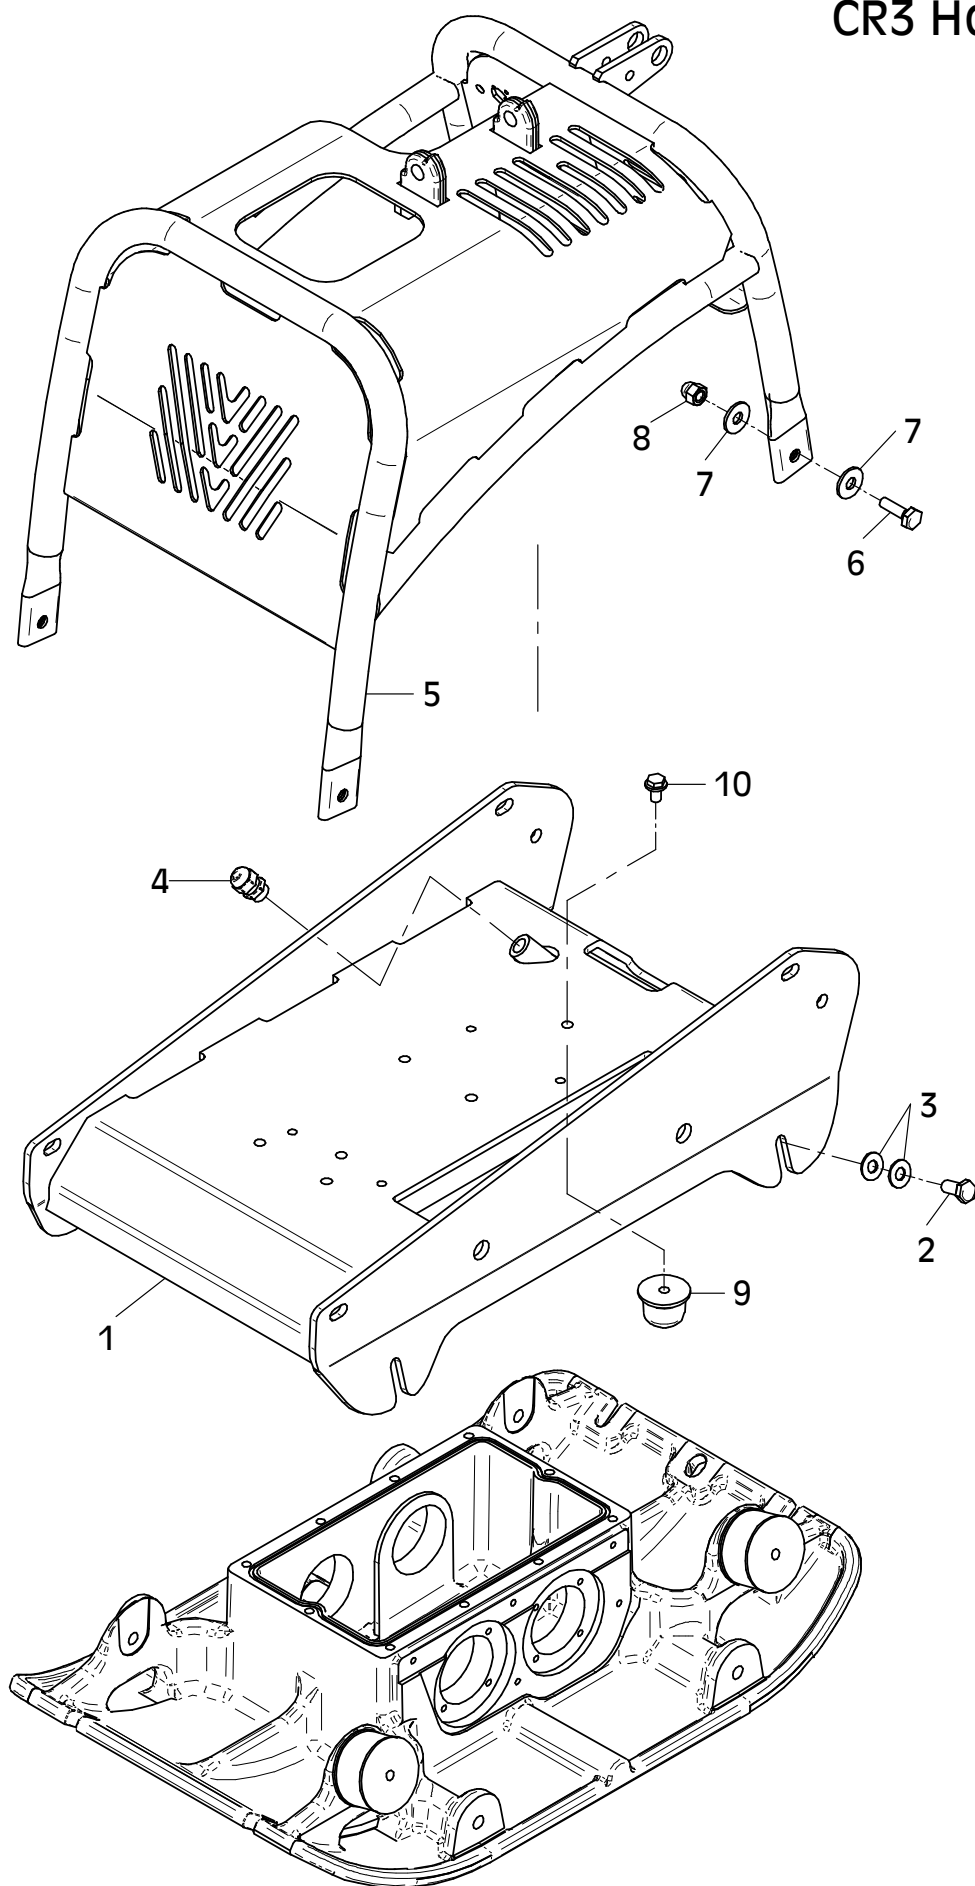

CR3 Hd

E 3326-1117

E 3326-1117

Position Ref.No. Repère Posizione Posicion	Menge Quantity Quantité Quantita Cantidad	Teile-Nr. Part-No. No. Référence Nr. d'Ordine No. Referenzia	Hinweis Hints Indications Indicazione Indicaciones	Position Ref. No. Repère Posizione Posicion	Menge Quantity Quantité Quantita Cantidad	Teile-Nr. Part-No. No. Référence Nr. d'Ordine No. Referenzia	Hinweis Hints Indications Indicazione Indicaciones
1	1	11000406					
2	4	25038019	DIN933-M12x25				
3	8	20029023	SKB 12				
4	1	25009021					
5	1	11000422					
6	4	25038021	DIN933-M12x35				
7	8	20029023	SKB 12				
8	4	25031027	DIN1587-M12				
9	2	20005019					
10	2	20022025	Tensilock M10x16				