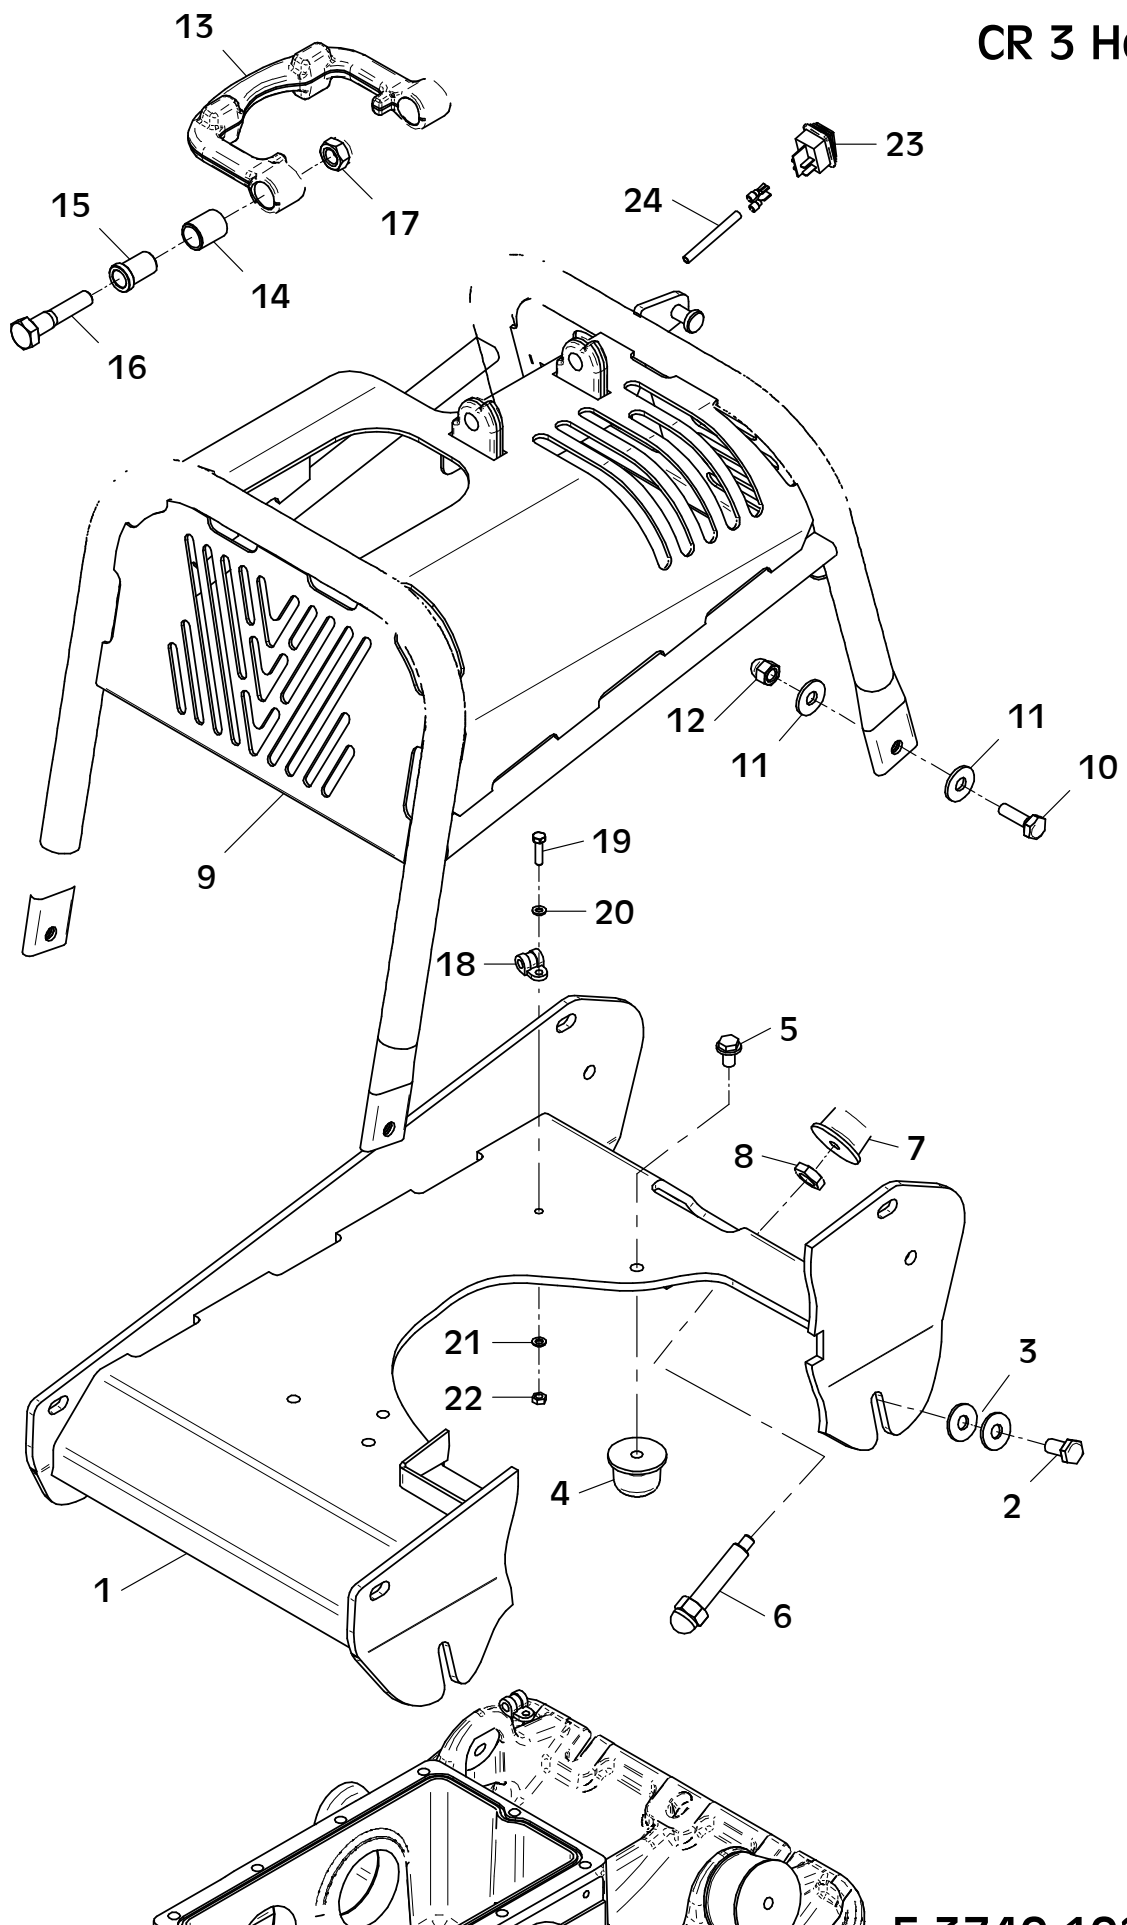

CR 3 Hd

E 3740-1020

## E 3740-1020

Position Ref.No. Repère Posizione Posicion	Menge Quantity Quantité Quantità Cantidad	Teile-Nr. Part-No. No. Référence Nr. d'Ordine No. Referenzia	Hinweis Hints Indications Indicazione Indicaciones	Position Ref. No. Repère Posizione Posicion	Menge Quantity Quantité Quantità Cantidad	Teile-Nr. Part-No. No. Référence Nr. d'Ordine No. Referenzia	Hinweis Hints Indications Indicazione Indicaciones
1	1	11002388					
2	4	25038019	DIN933-M12x25				
3	8	20029023	SKB 12				
4	2	20005019					
5	2	20022025	Tensilock M10x16				
6	1	11002234					
7	1	20005019					
8	1	25031020					
9	1	11002531					
10	4	25038021	DIN933-M12x35				
11	8	20029023	SKB 12				
12	4	25031027	DIN1587-M12				
13	1	10017337					
14	2	21000031					
15	2	11000148					
16	2	25040022	DIN931-M16x70				
17	2	25031017	DIN985-M16				
18	1	20007007					
19	1	25038069	DIN933-M6x25				
20	1	20029007	VSK 6				
21	1	25048001	DIN125-A6,4				
22	1	25031002	DIN934-M6				
23	1	21000862					
24	1	12000218					