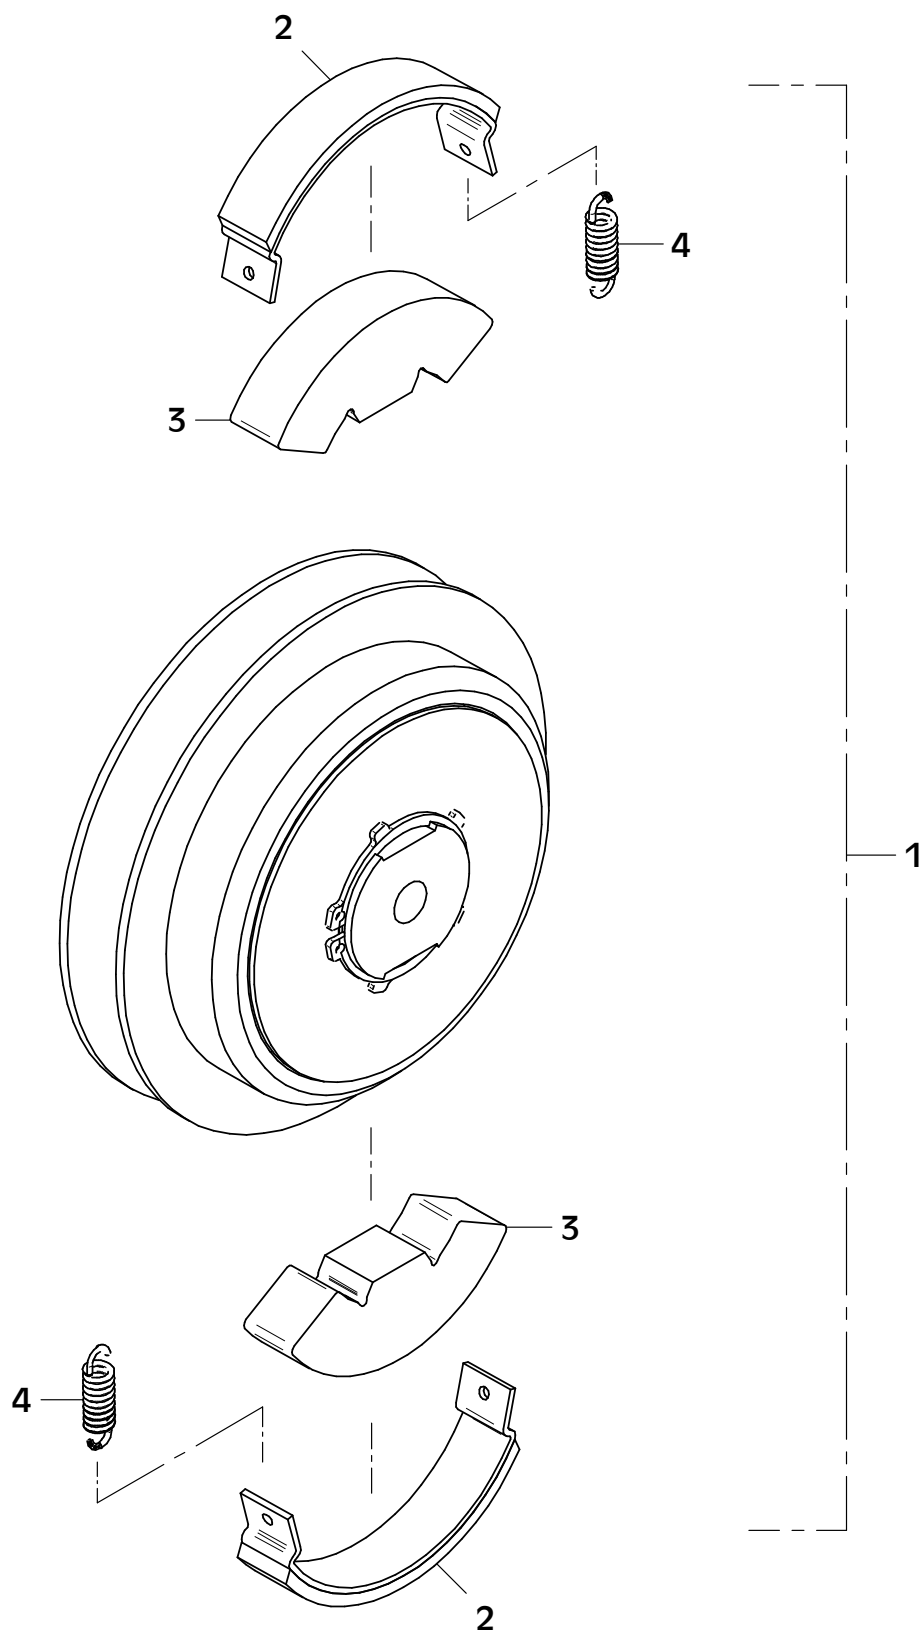

## E 3774-0123

Position Ref.No. Repère Posizione Posicion	Menge Quantity Quantité Quantita Cantidad	Teile-Nr. Part-No. No. Référence Nr. d'Ordine No. Referenzia	Hinweis Hints Indications Indicazione Indicaciones	Position Ref. No. Repère Posizione Posicion	Menge Quantity Quantité Quantita Cantidad	Teile-Nr. Part-No. No. Référence Nr. d'Ordine No. Referenzia	Hinweis Hints Indications Indicazione Indicaciones
1	1	20001203					
2	4	25038008	DIN933-M8x25				
3	4	20025122	VS 8				
4	4	20029024	Nord-Lock 8,0				
5	4	25031003	DIN934-M8				
6	1	21000502					
7	1	25040028	DIN931-M8x45				
8	1	20029021					
9	1	21001020	XPA-900-4x				
10	1	20025590					

## E 3352-0310

Position Ref.No. Repère Posizione Posicion	Menge Quantity Quantité Quantita Cantidad	Teile-Nr. Part-No. No. Référence Nr. d'Ordine No. Referenzia	Hinweis Hints Indications Indicazione Indicaciones	Position Ref. No. Repère Posizione Posicion	Menge Quantity Quantité Quantita Cantidad	Teile-Nr. Part-No. No. Référence Nr. d'Ordine No. Referenzia	Hinweis Hints Indications Indicazione Indicaciones
1	1	21000502					
2	2	20002285					
3	2	21000594					
4	2	20002223					