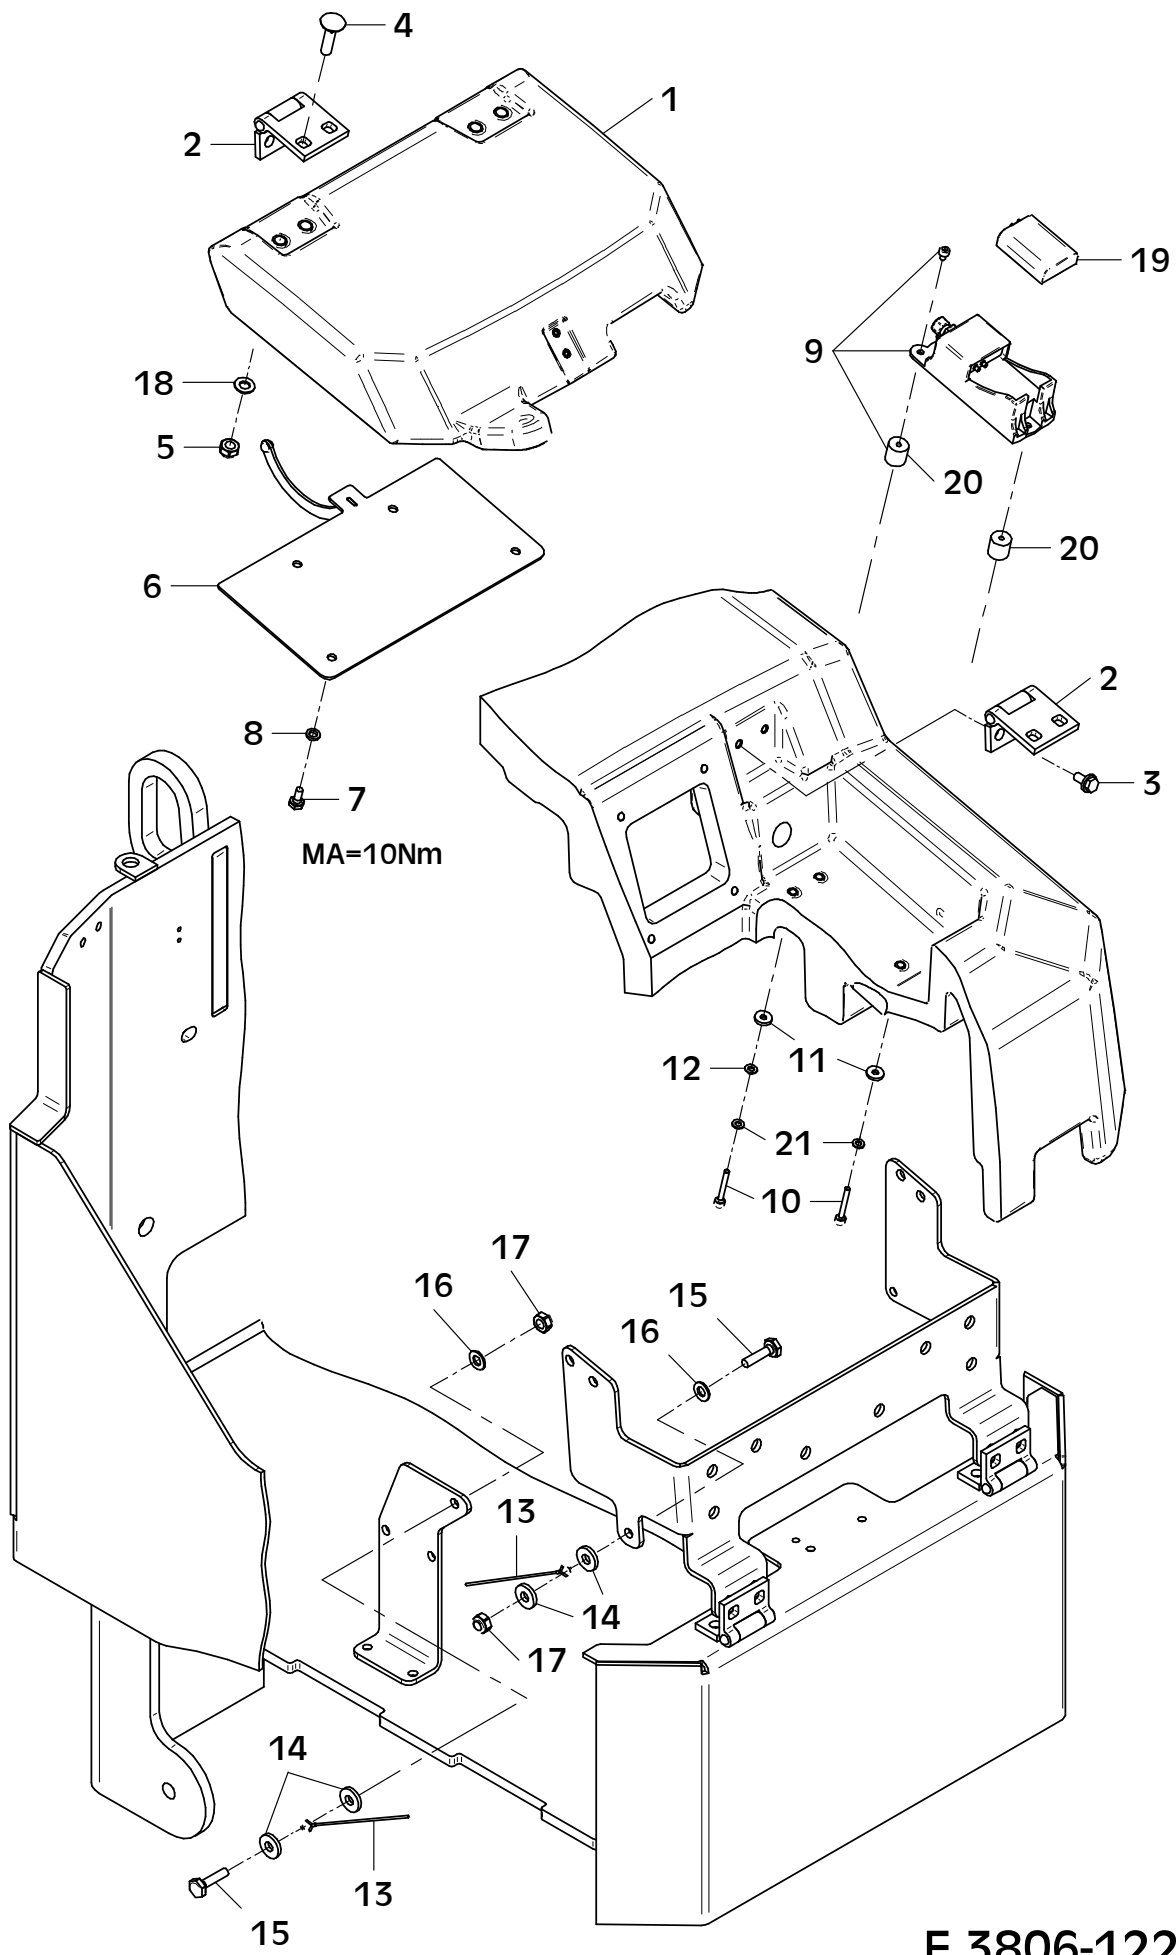

E 3814-0320

E 3814-0320

Position Ref.No. Repère Posizione Posicion	Menge Quantity Quantité Quantita Cantidad	Teile-Nr. Part-No. No. Référence Nr. d'Ordine No. Referenzia	Hinweis Hints Indications Indicazione Indicaciones	Position Ref. No. Repère Posizione Posicion	Menge Quantity Quantité Quantita Cantidad	Teile-Nr. Part-No. No. Référence Nr. d'Ordine No. Referenzia	Hinweis Hints Indications Indicazione Indicaciones
1	1	11002454					
2	4	25047022	DIN7991-M6x12				
3	4	25005002	DIN6798-V6,4				
4	1	21001473					
5	1	41001093					
6	1	11002543					
7	2	25033035	ISO7380-M8x30-10.9				
8	1	25048002	DIN125-A8,4				
9	1	25031013	DIN985-M8				
10	1	25048002	DIN125-A8,4				
11	1	20025431					
12	1	20007226					
13	1	25048002	DIN125-A8,4				
14	1	20029003	VSK 8				
15	1	25038007	DIN933-M8x20				