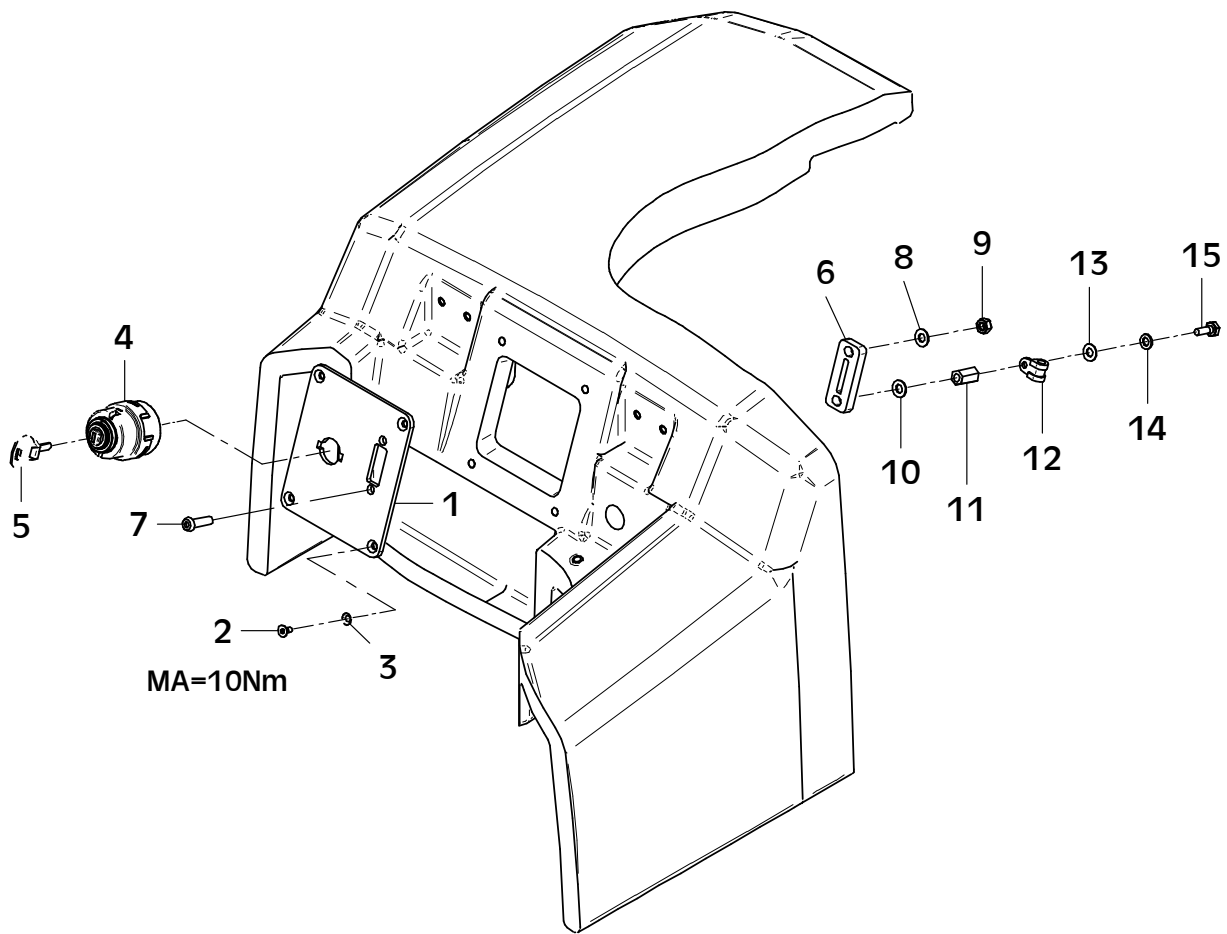

E 3814-0320

E 3814-0320

Position Ref.No. Repère Posizione Posicion	Menge Quantity Quantité Quantita Cantidad	Teile-Nr. Part-No. No. Référence Nr. d'Ordine No. Referenzia	Hinweis Hints Indications Indicazione Indicaciones	Position Ref. No. Repère Posizione Posicion	Menge Quantity Quantité Quantita Cantidad	Teile-Nr. Part-No. No. Référence Nr. d'Ordine No. Referenzia	Hinweis Hints Indications Indicazione Indicaciones
1	1	11002454					
2	4	25047022	DIN7991-M6x12				
3	4	25005002	DIN6798-V6,4				
4	1	21001473					
5	1	41001093					
6	1	11002543					
7	2	25033035	ISO7380-M8x30-10.9				
8	1	25048002	DIN125-A8,4				
9	1	25031013	DIN985-M8				
10	1	25048002	DIN125-A8,4				
11	1	20025431					
12	1	20007226					
13	1	25048002	DIN125-A8,4				
14	1	20029003	VSK 8				
15	1	25038007	DIN933-M8x20				