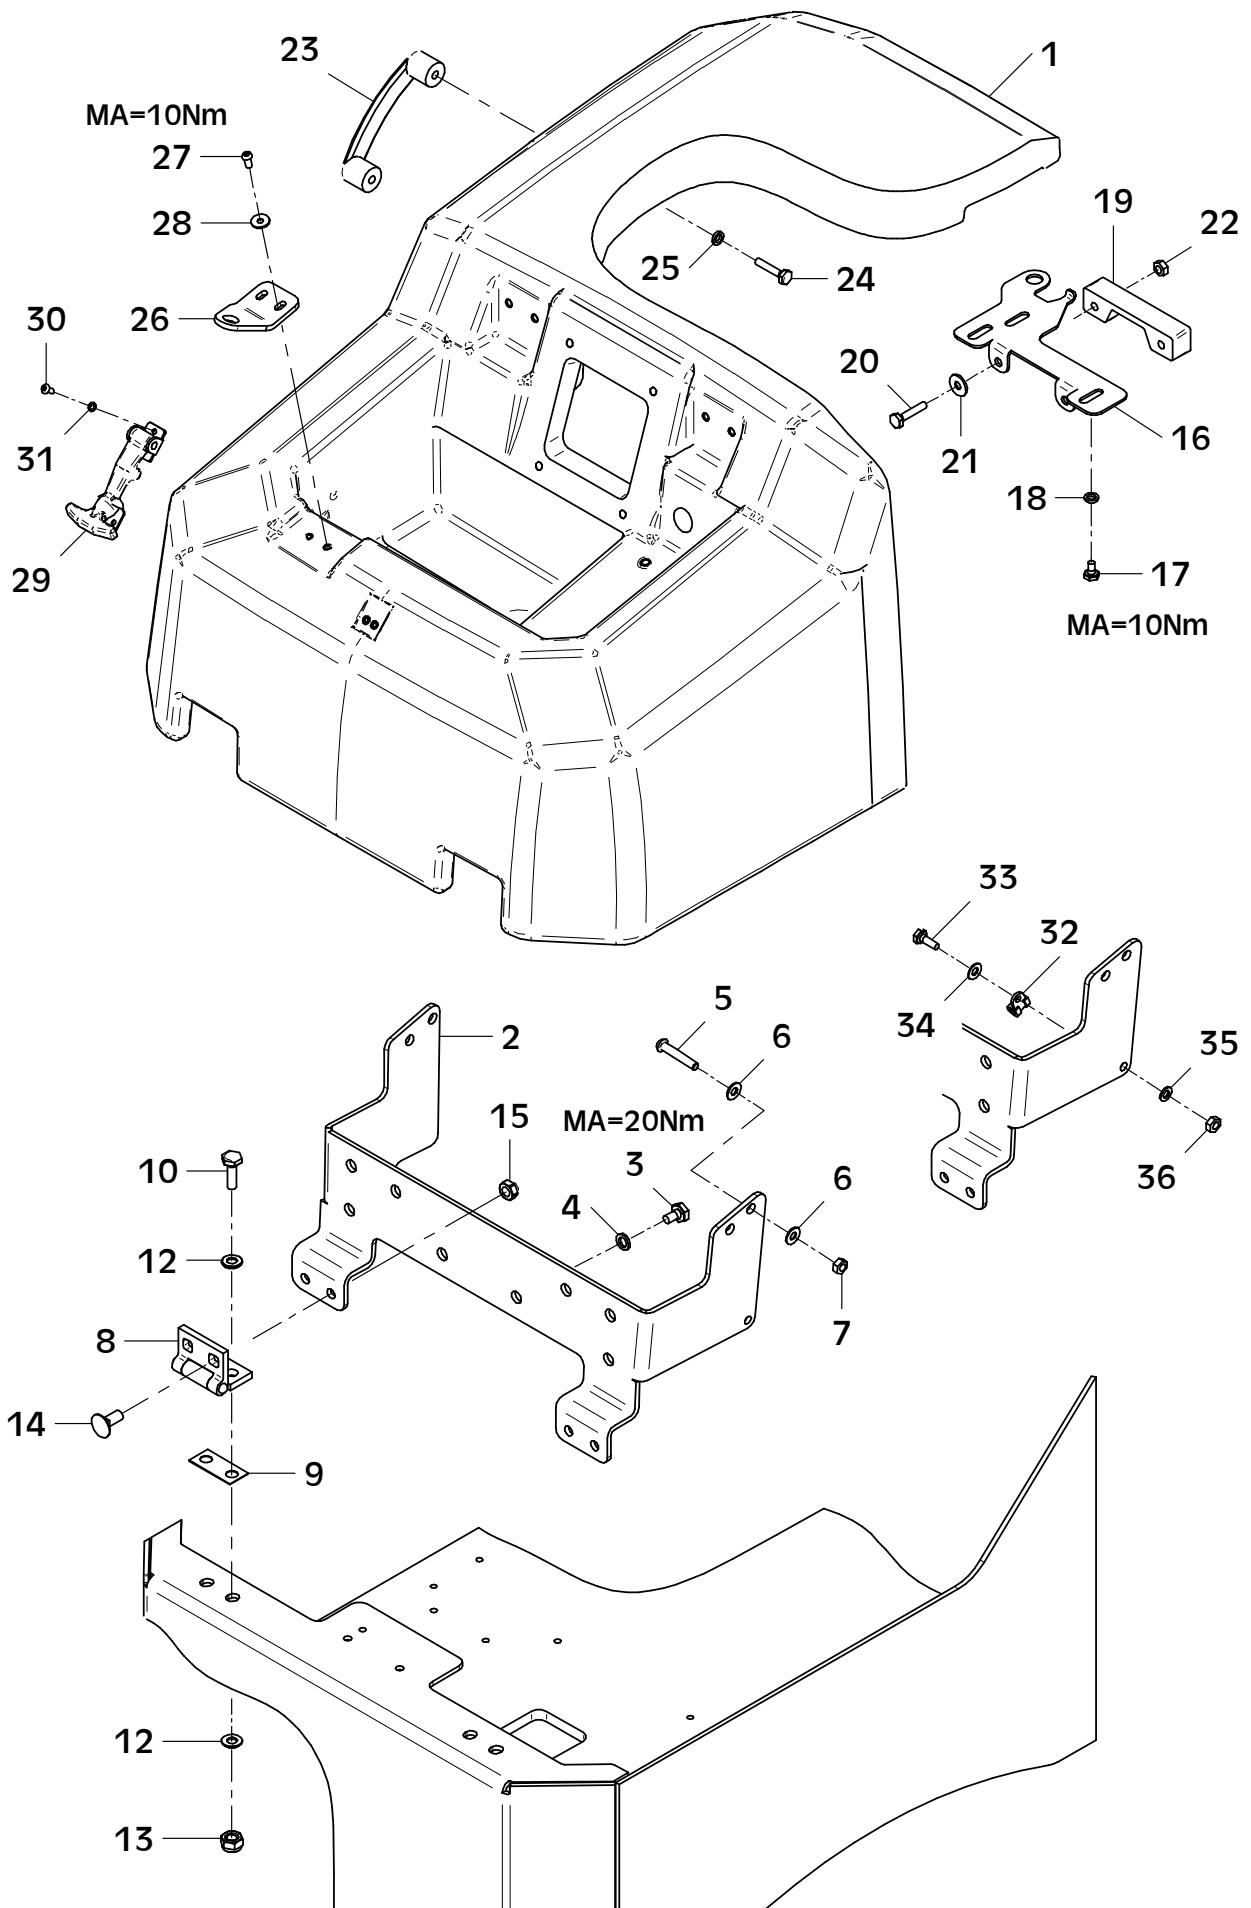

E 3797-0820

E 3797-0820

Position Ref.No. Repère Posizione Posicion	Menge Quantity Quantité Cantidad	Teile-Nr. Part-No. No. Référence Nr. d'Ordine No. Referenzia	Hinweis Hints Indications Indicazione Indicaciones	Position Ref. No. Repère Posizione Posicion	Menge Quantity Quantité Cantidad	Teile-Nr. Part-No. No. Référence Nr. d'Ordine No. Referenzia	Hinweis Hints Indications Indicazione Indicaciones
1	1	11002418		31	2	21001612	
2	1	11002446		32	2	25038007	DIN933-M8x20
3	6	25038013	DIN933-M10x20	33	2	25048002	DIN125-A8,4
4	6	20029025	Nord-Lock 10,0	34	8	25048003	DIN125-A10,5
5	2	11002447		35	4	21001340	DIN7976-8x22
6	2	11002448		36	4	25049026	DIN7349-8,4
7	8	21001437	ISO7380-M8x16				
8	1	21001406					
9	2	25038010	DIN933-M8x35				
10	2	20029024	Nord-Lock 8,0				
11	1	11002451					
12	3	25038006	DIN933-M8x16				
13	3	20029021	SKB 8				
14	1	11002453					
15	2	25038011	DIN933-M8x40				
16	2	20029021	SKB 8				
17	2	25031013	DIN985-M8				
18	2	11002490					
19	2	11002525					
20	4	25038015	DIN933-M10x30				
21	4	25031014	DIN985-M10				
22	1	21001409					
23	2	25038016	DIN933-M10x35				
24	1	25048003	DIN125-A10,5				
25	4	25049020	DIN7349-10,5				
26	2	25031014	DIN985-M10				
27	4	25038015	DIN933-M10x30				
28	8	25048002	DIN125-A8,4				
29	4	25031014	DIN985-M10				
30	1	20025617	0,17 m x 0,20 m				