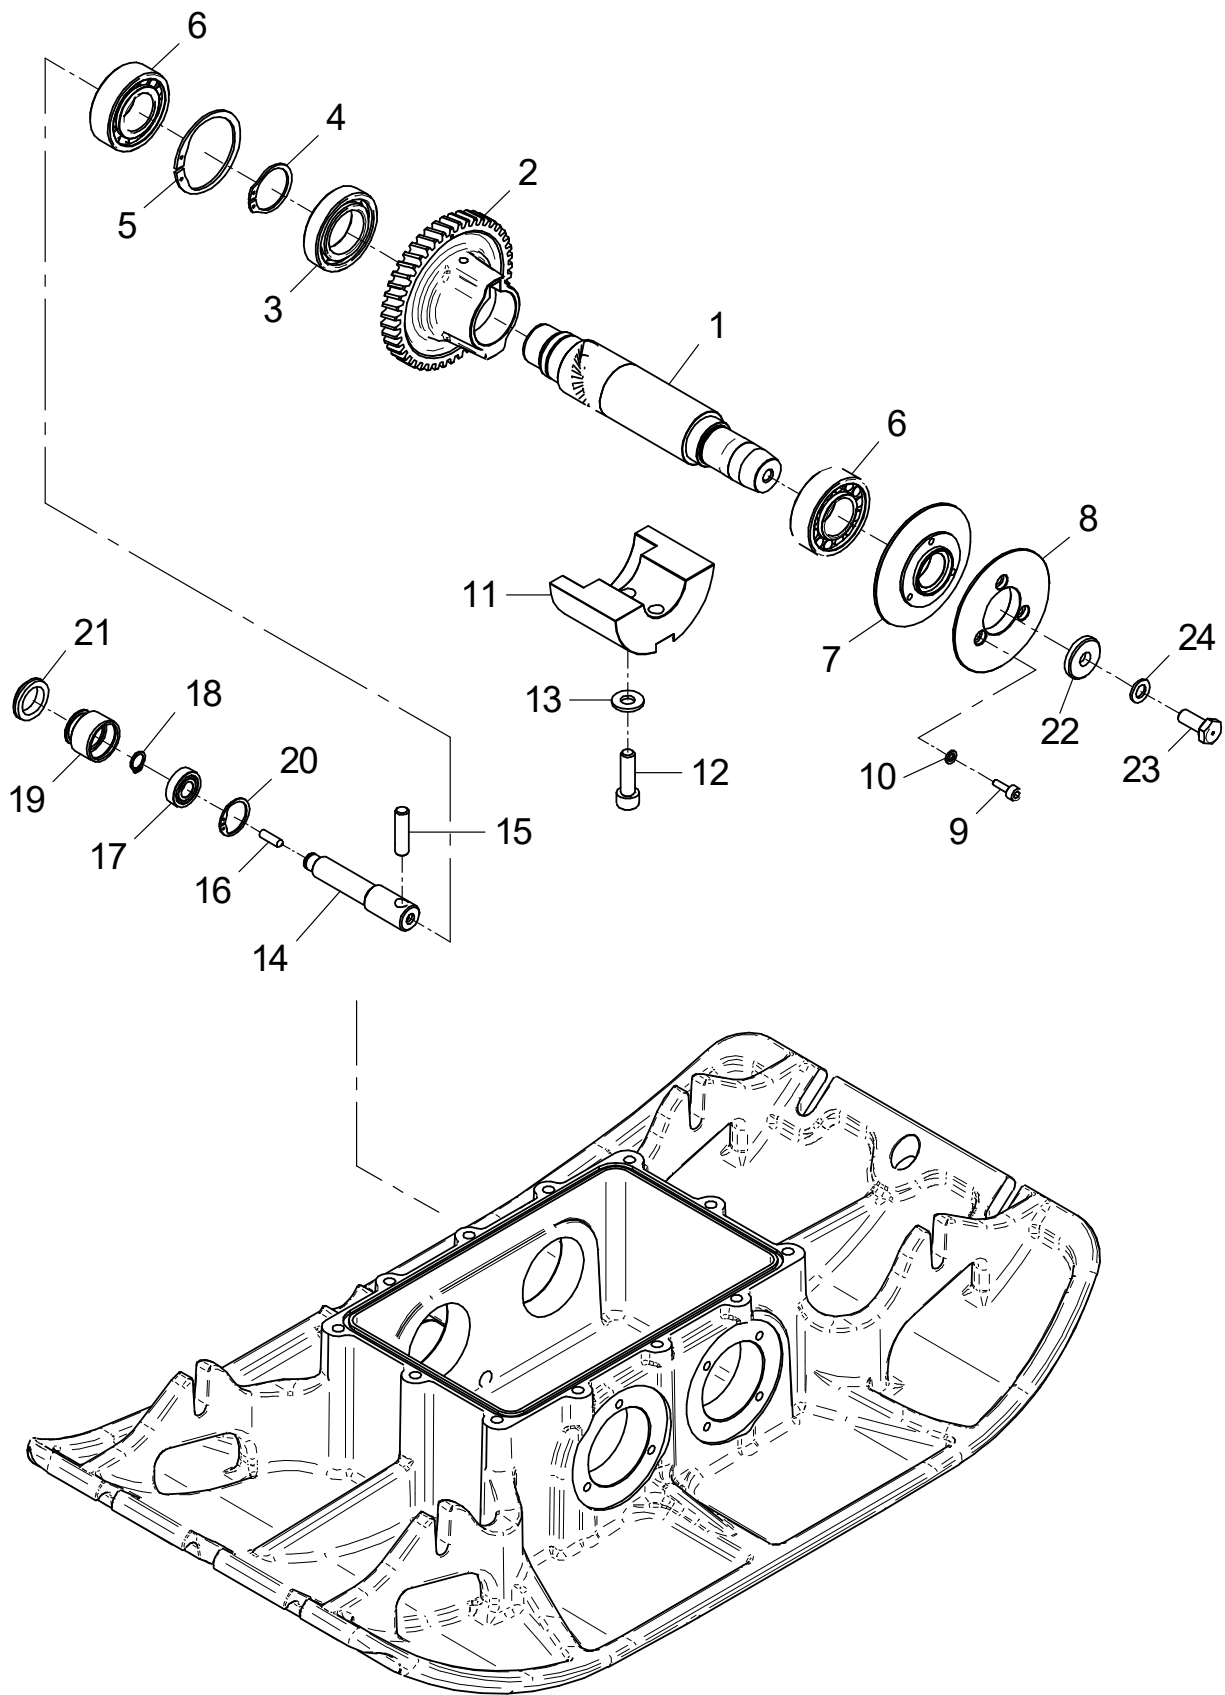

E 3648-0417

E 3648-0417

Position Ref.No. Repère Posizione Posicion	Menge Quantity Quantité Quantita Cantidad	Teile-Nr. Part-No. No. Référence Nr. d'Ordine No. Referenzia	Hinweis Hints Indications Indicazione Indicaciones	Position Ref. No. Repère Posizione Posicion	Menge Quantity Quantité Quantita Cantidad	Teile-Nr. Part-No. No. Référence Nr. d'Ordine No. Referenzia	Hinweis Hints Indications Indicazione Indicaciones
1	1	11001836					
1	1	11002705	CR 2/55				
2	1	25030002	DIN908-M14x1,5				
3	1	11001752					
4	1	21000995					
5	12	25038008	DIN933-M8x25				
6	2	20005020					
7	2	25031003	DIN934-M8				
8	4	20004011					
9	4	20029023	SKB 12				
10	4	25031005	DIN934-M12				
11	1	11001835					
12	1	25017047					
13	1	20013295					
14	4	25044005	DIN912-M8x20				
15	4	20029011	VSKZ 8				
16	1	11001754					
17	4	21000589	DIN7964-M8x30				
18	4	20029011	VSKZ 8				
19	12	20029024	Nord-Lock 8,0				
20	2	20029003	VSK 8				

E 3649-0216

E 3649-0216

Position Ref.No. Repère Posizione Posicion	Menge Quantity Quantité Quantita Cantidad	Teile-Nr. Part-No. No. Référence Nr. d'Ordine No. Referenzia	Hinweis Hints Indications Indicazione Indicaciones	Position Ref. No. Repère Posizione Posicion	Menge Quantity Quantité Quantita Cantidad	Teile-Nr. Part-No. No. Référence Nr. d'Ordine No. Referenzia	Hinweis Hints Indications Indicazione Indicaciones
1	2	11001574					
2	2	11001941					
3	6	25044004	DIN912-M8x16-10.9				
4	6	20029011	VSKZ 8				
5	1	11001562					
6	1	11001941					
7	1	20020035					
8	3	25044004	DIN912-M8x16-10.9				
9	3	20029011	VSKZ 8				