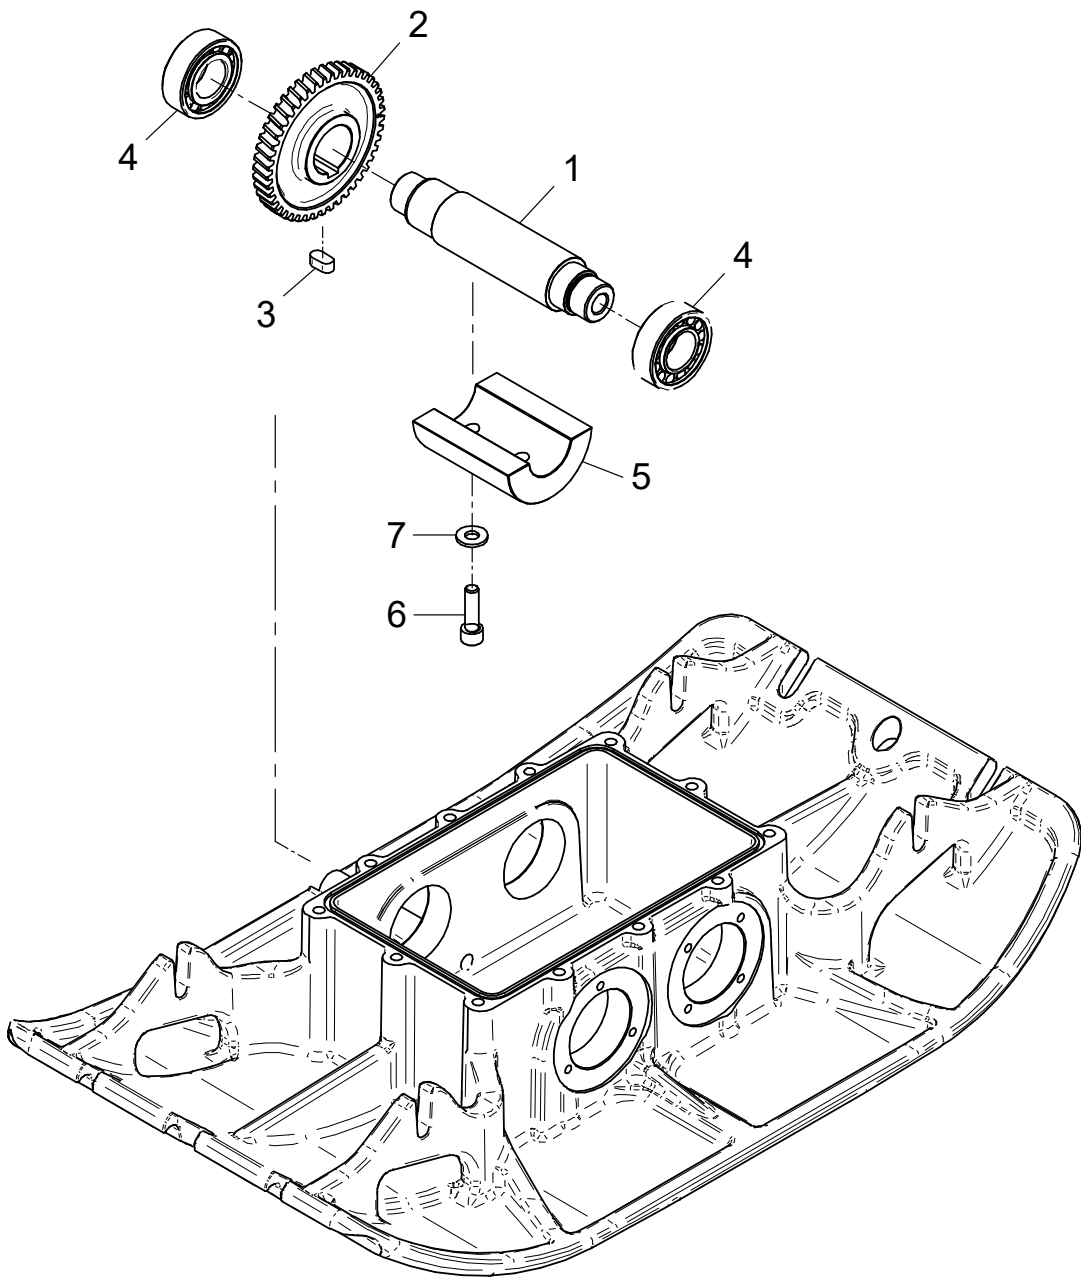

E 3651-0216

E 3651-0216

Position Ref.No. Repère Posizione Posicion	Menge Quantity Quantité Quantita Cantidad	Teile-Nr. Part-No. No. Référence Nr. d'Ordine No. Referenzia	Hinweis Hints Indications Indicazione Indicaciones	Position Ref. No. Repère Posizione Posicion	Menge Quantity Quantité Quantita Cantidad	Teile-Nr. Part-No. No. Référence Nr. d'Ordine No. Referenzia	Hinweis Hints Indications Indicazione Indicaciones
1	1	11001561					
2	1	11001572					
3	1	25015016					
4	2	21000643					
5	1	11001558					
6	2	25045028	DIN912-M10x35-10.9				
7	2	25025245