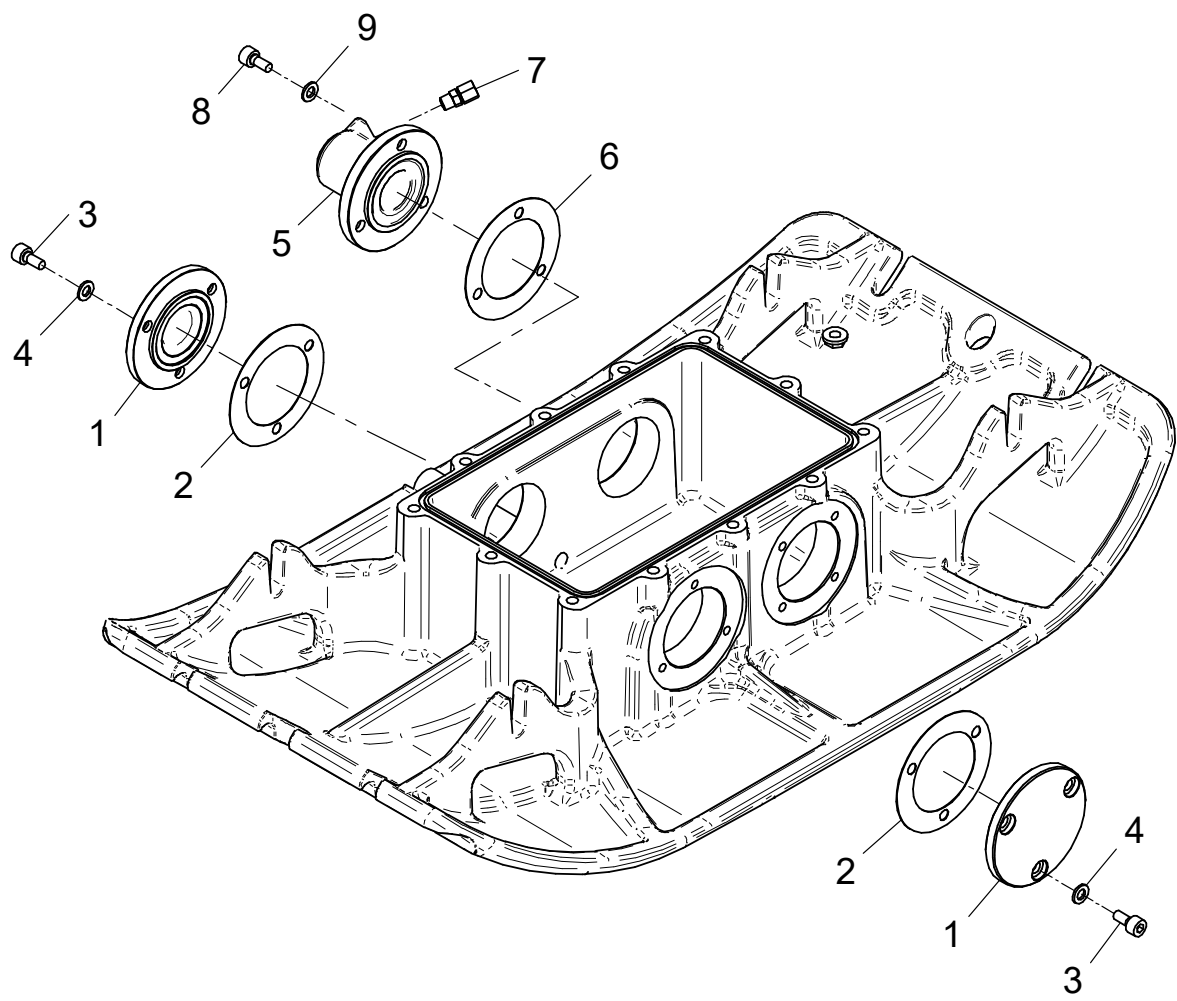

E 3648-0417

E 3648-0417

Position Ref.No. Repère Posizione Posicion	Menge Quantity Quantité Quantita Cantidad	Teile-Nr. Part-No. No. Référence Nr. d'Ordine No. Referenzia	Hinweis Hints Indications Indicazione Indicaciones	Position Ref. No. Repère Posizione Posicion	Menge Quantity Quantité Quantita Cantidad	Teile-Nr. Part-No. No. Référence Nr. d'Ordine No. Referenzia	Hinweis Hints Indications Indicazione Indicaciones
1	1	11001836					
1	1	11002705	CR 2/55				
2	1	25030002	DIN908-M14x1,5				
3	1	11001752					
4	1	21000995					
5	12	25038008	DIN933-M8x25				
6	2	20005020					
7	2	25031003	DIN934-M8				
8	4	20004011					
9	4	20029023	SKB 12				
10	4	25031005	DIN934-M12				
11	1	11001835					
12	1	25017047					
13	1	20013295					
14	4	25044005	DIN912-M8x20				
15	4	20029011	VSKZ 8				
16	1	11001754					
17	4	21000589	DIN7964-M8x30				
18	4	20029011	VSKZ 8				
19	12	20029024	Nord-Lock 8,0				
20	2	20029003	VSK 8				

E 3649-0216

E 3649-0216

Position Ref.No. Repère Posizione Posicion	Menge Quantity Quantité Quantita Cantidad	Teile-Nr. Part-No. No. Référence Nr. d'Ordine No. Referenzia	Hinweis Hints Indications Indicazione Indicaciones	Position Ref. No. Repère Posizione Posicion	Menge Quantity Quantité Quantita Cantidad	Teile-Nr. Part-No. No. Référence Nr. d'Ordine No. Referenzia	Hinweis Hints Indications Indicazione Indicaciones
1	2	11001574					
2	2	11001941					
3	6	25044004	DIN912-M8x16-10.9				
4	6	20029011	VSKZ 8				
5	1	11001562					
6	1	11001941					
7	1	20020035					
8	3	25044004	DIN912-M8x16-10.9				
9	3	20029011	VSKZ 8				