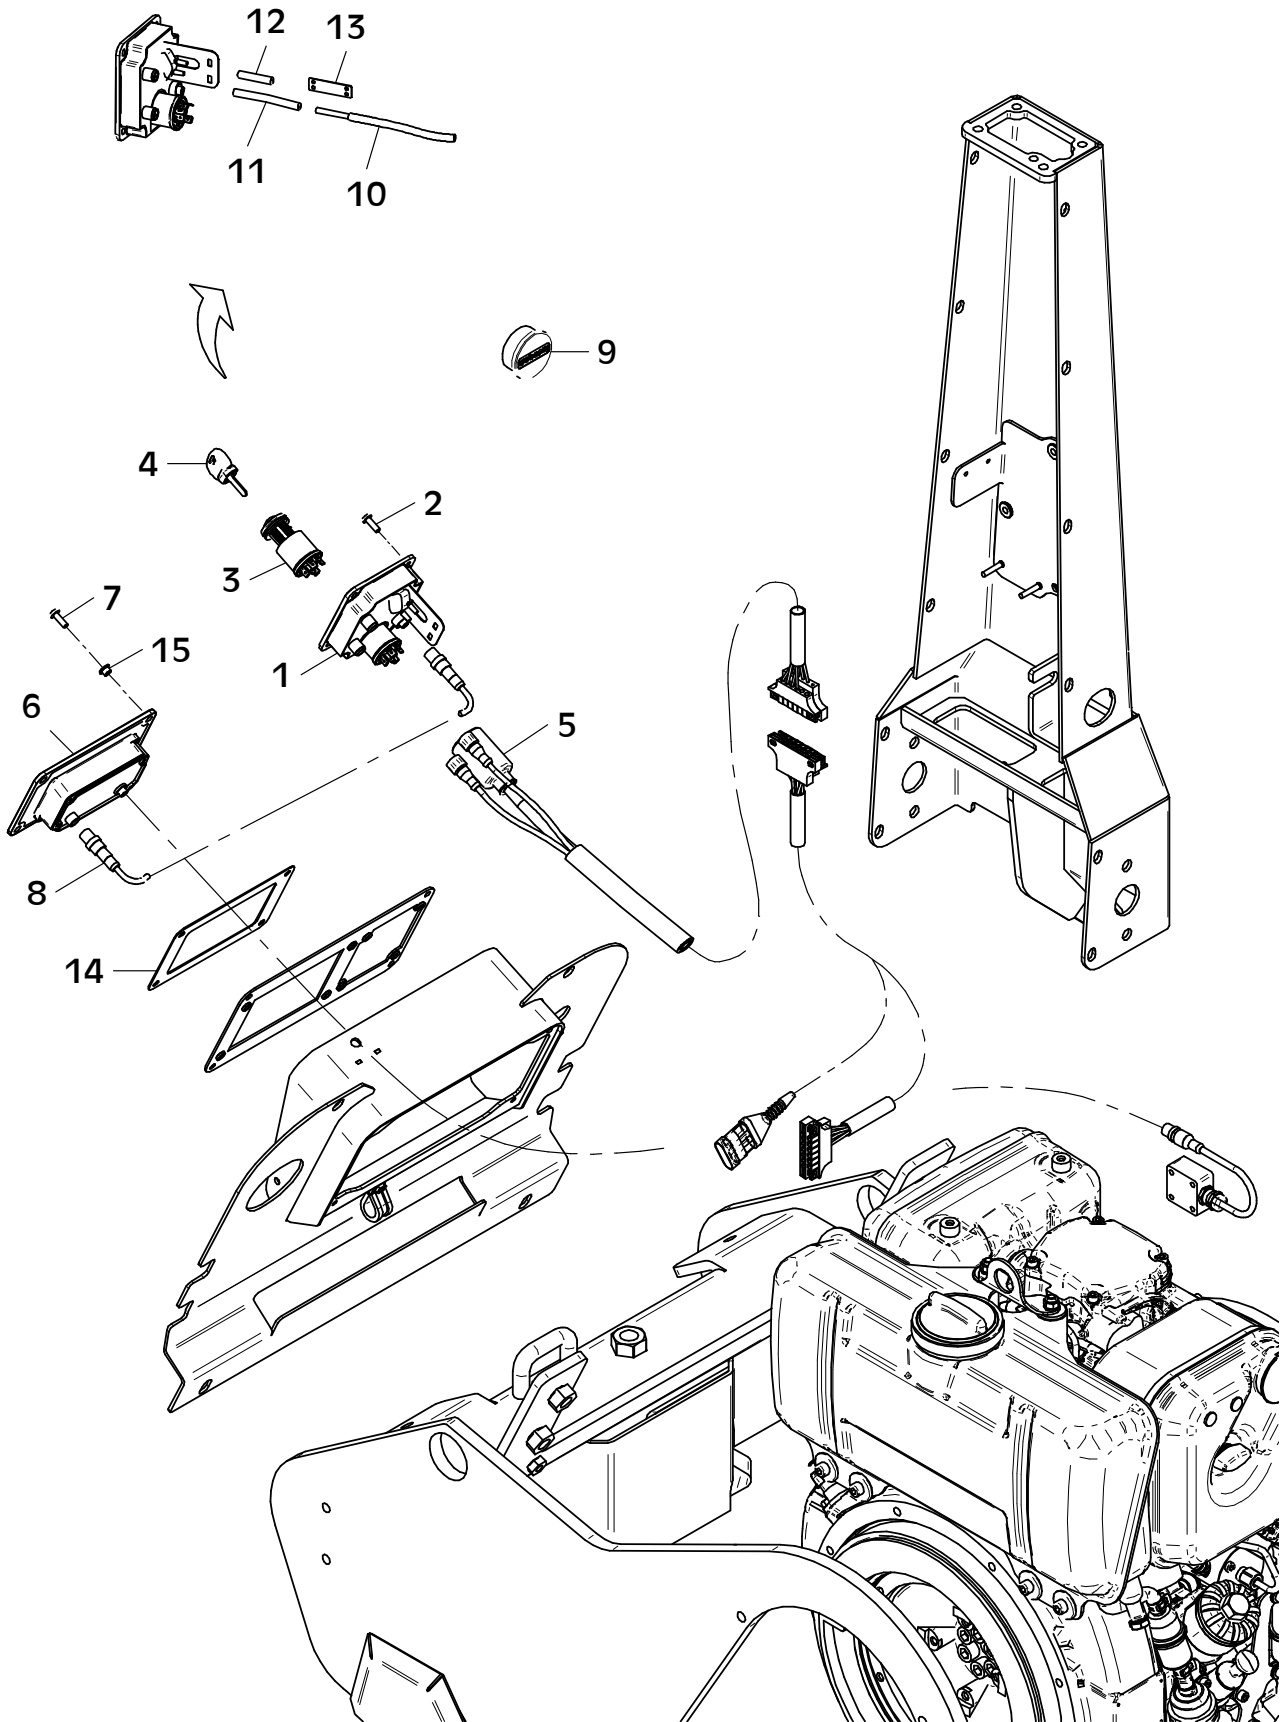

Hatz CCD 2.0

E 3894-0922

E 3894-0922

Position Ref.No. Repère Posizione Posicion	Menge Quantity Quantité Quantita Cantidad	Teile-Nr. Part-No. No. Référence Nr. d'Ordine No. Referenzia	Hinweis Hints Indications Indicazione Indicaciones	Position Ref. No. Repère Posizione Posicion	Menge Quantity Quantité Quantita Cantidad	Teile-Nr. Part-No. No. Référence Nr. d'Ordine No. Referenzia	Hinweis Hints Indications Indicazione Indicaciones
1	1	11002714					
2	4	25033029	ISO7380-M6x16-10.9				
3	1	21000938					
4	1	41001093					
5	1	12000344					
6	1	11002848					
7	4	25033029	ISO7380-M6x16-10.9				
8	1	21001030					
9	1	21001071					
10	1	11002048					
11	1	21000416	0,08 m				
12	1	21000416	0,045m				
13	1	11002047					
14	1	11002847					
15	4	21001830					
							ab Serien-Nr. 20076734