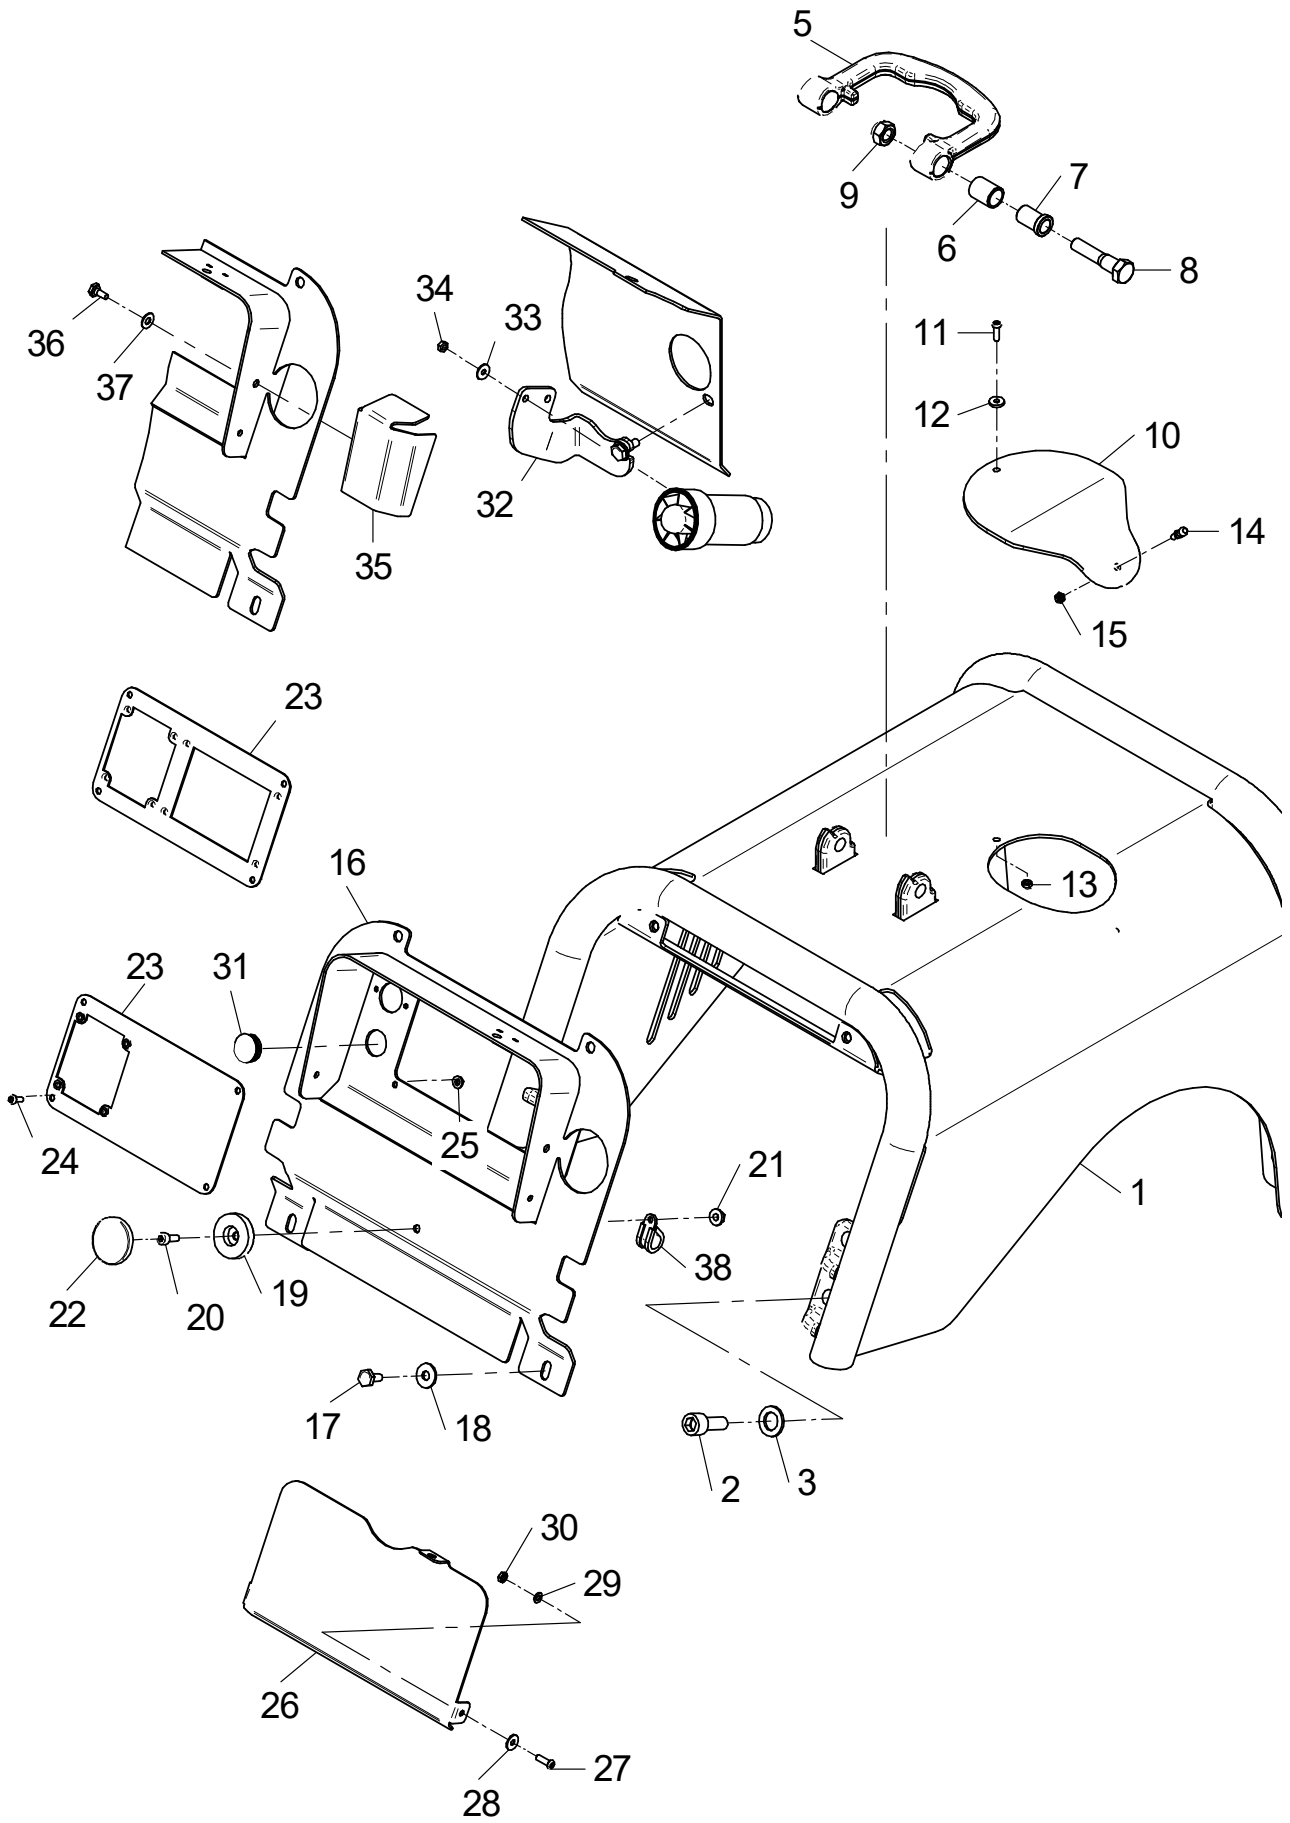

E 3515-1020

E 3515-1020

Position Ref.No. Repère Posizione Posicion	Menge Quantity Quantité Quantita Cantidad	Teile-Nr. Part-No. No. Référence Nr. d'Ordine No. Referenzia	Hinweis Hints Indications Indicazione Indicaciones	Position Ref. No. Repère Posizione Posicion	Menge Quantity Quantité Quantita Cantidad	Teile-Nr. Part-No. No. Référence Nr. d'Ordine No. Referenzia	Hinweis Hints Indications Indicazione Indicaciones
1	1	11001415		31	1	20029022	SKB 10
2	1	11001473					
3	1	21000008					
4	1	25025305					
5	2	11001764					
6	6	25038014	DIN933-M10x25				
7	6	20029033	SKM 10				
8	1	11001454					
9	6	21000589	DIN7964-M8x30				
10	6	20029031	SKM 8				
11	1	11001458					
12	6	21000589	DIN7964-M8x30				
13	6	20029031	SKM 8				
14	1	20026578	0,61m				
15	2	20025794					
16	1	11001834					
17	4	25038014	DIN933-M10x25				
18	4	20029033	SKM 10				
19	1	20026578	0,41m				
20	1	21000744					
21	1	30025028	0,35m				
22	2	21000528	0,075m				
23	1	11002079					
24	1	25038014	DIN933-M10x25				
25	1	20029033	SKM 10				
26	1	20007007					
27	1	25044002	DIN912-M6x16				
28	1	20029007	VSK 6				
29	1	11001472					
30	1	25038013	DIN933-M10x20				