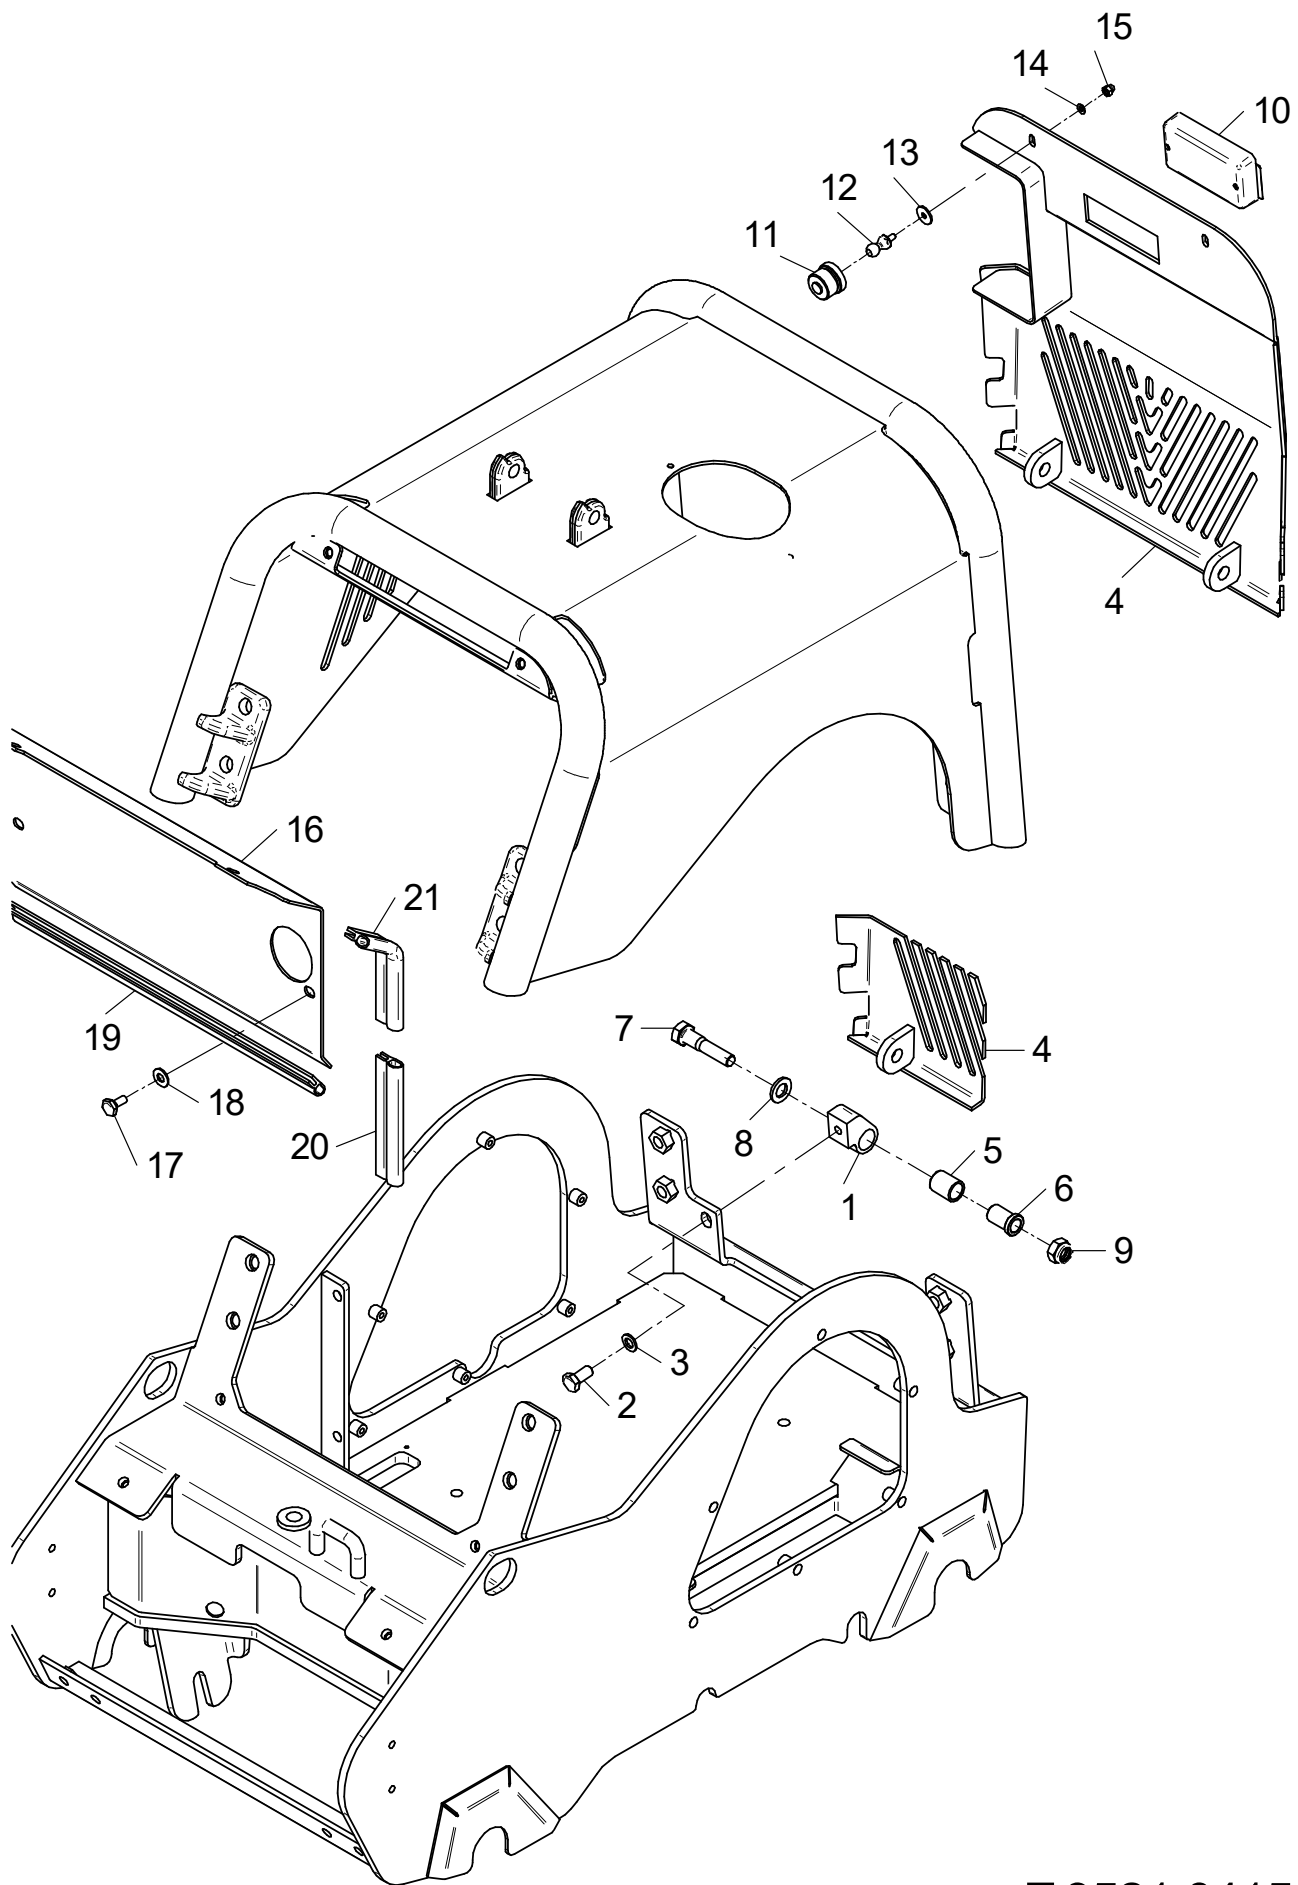

E 3521-0415

E 3521-0415

Position Ref.No. Repère Posizione Posicion	Menge Quantity Quantité Quantita Cantidad	Teile-Nr. Part-No. No. Référence Nr. d'Ordine No. Referenzia	Hinweis Hints Indications Indicazione Indicaciones	Position Ref. No. Repère Posizione Posicion	Menge Quantity Quantité Quantita Cantidad	Teile-Nr. Part-No. No. Référence Nr. d'Ordine No. Referenzia	Hinweis Hints Indications Indicazione Indicaciones
1	2	11000897					
2	2	25038019	DIN933-M12x25				
3	2	20029032	SKM 12				
4	1	11001448					
5	2	21000031					
6	2	11000148					
7	2	25040022	DIN931-M16x70				
8	2	25048005	DIN125-A17				
9	2	25031017	DIN985-M16				
10	1	20026503					
11	2	21000604					
12	2	21000605					
13	2	25049004	DIN440-R6,6				
14	2	20029020	SKB 6				
15	2	25031036	DIN986-M6				
16	1	11001833					
17	4	25038014	DIN933-M10x25				
18	4	20029033	SKM 10				
19	1	20026578	0,470m				
20	2	20026578	0,100m				
21	2	20025678	0,150m