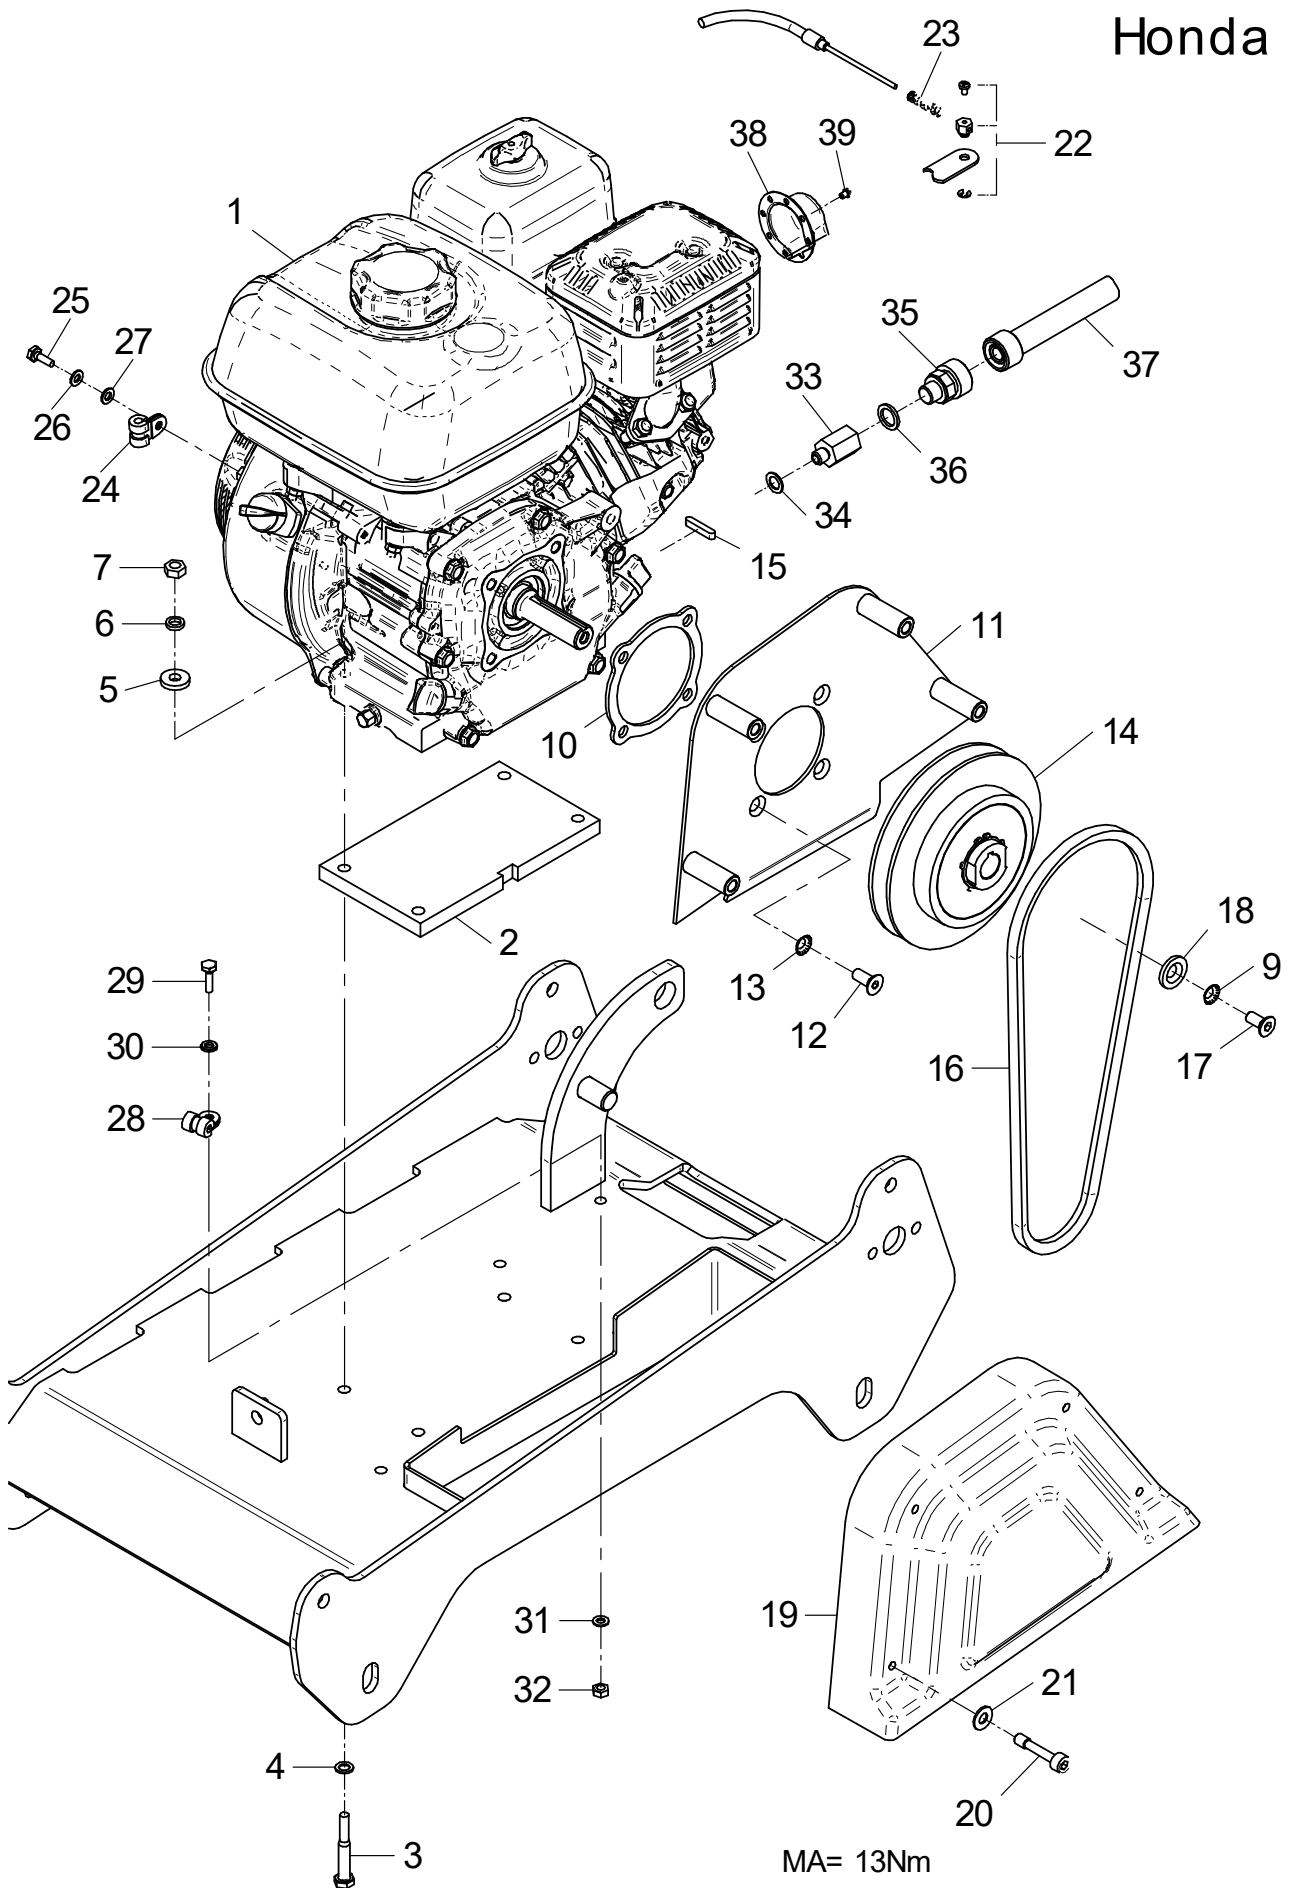

Honda

E 3663-0616

E 3663-0616

Position Ref.No. Repère Posizione Posicion	Menge Quantity Quantité Quantità Cantidad	Teile-Nr. Part-No. No. Référence Nr. d'Ordine No. Referenzia	Hinweis Hints Indications Indicazione Indicaciones	Position Ref. No. Repère Posizione Posicion	Menge Quantity Quantité Quantità Cantidad	Teile-Nr. Part-No. No. Référence Nr. d'Ordine No. Referenzia	Hinweis Hints Indications Indicazione Indicaciones
1	1	21000608		31	1	20029007	VSK 6
2	1	11001970		32	1	25031002	DIN934-M6
3	4	25040004	DIN931-M8x55	33	1	11002085	
4	4	20025122		34	1	21001099	DIN7603-10x14x2
5	4	25049026	DIN7349-8,4	35	1	20025702	
6	4	20029024	Nord-Lock 8,0	36	1	25008006	DIN7603-14x20x2
7	4	25031003	DIN934-M8	37	1	21000518	
8				38	1	21001085	
9	1	25005003	DIN6798-V8,4	39	2	20026389	
10	1	30047446					
11	1	11001971					
12	4	25047062	DIN7991-5/16"-24UNF				
13	4	25005003	DIN6798-V8,4				
14	1	21001016					
15	1	10005238					
16	1	21001021					
17	1	25047062	DIN7991-5/16"-24UNF				
18	1	11001982					
19	1	11001838					
20	4	21000585	DIN7964-M8x40				
21	4	20029031	SKM 8				
22	1	20026383					
23	1	21000335					
24	1	21000632					
25	1	25038002	DIN933-M6x16				
26	1	20029007	VSK 6				
27	1	25048001	DIN125-A6,4				
28	1	21000632					
29	1	25038003	DIN933-M6x20				
30	1	25048001	DIN125-A6,4				