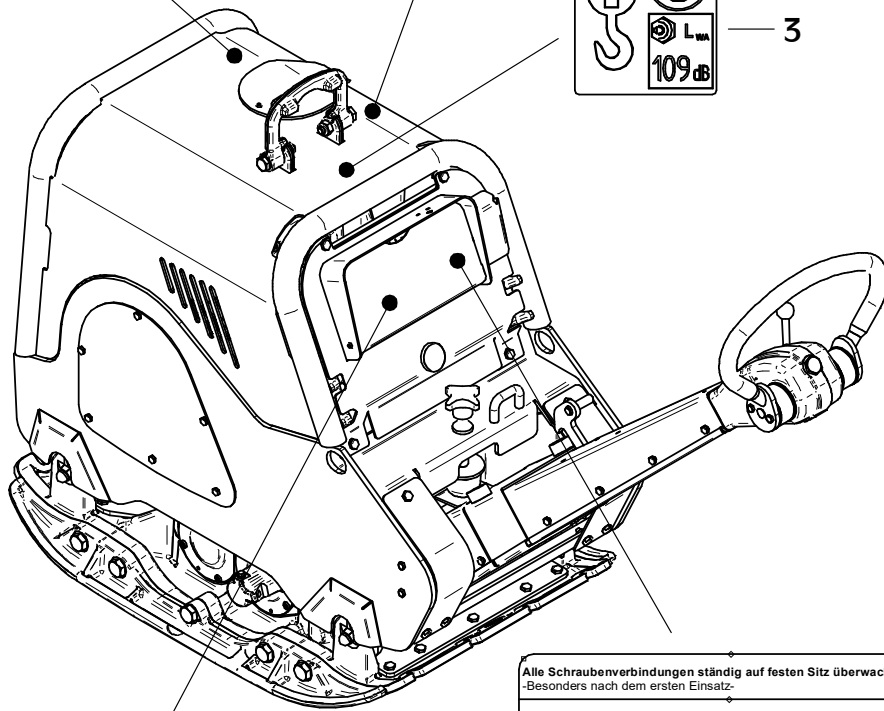

6

5

4

3

Alle Schraubverbindungen ständig auf festen Sitz überwachen!
 -Besonders nach dem ersten Einsatz-
 Continuously check all screwed connections for firm seating
 -particularly after initial employment-
 Contrôler continuellement tous les raccords à vis pour un siège ferme
 -particulièrement après l'emploi initial-

1

2

E 3886-0221

E 3886-0221

Position Ref.No. Repère Posizione Posicion	Menge Quantity Quantité Quantita Cantidad	Teile-Nr. Part-No. No. Référence Nr. d'Ordine No. Referenzia	Hinweis Hints Indications Indicazione Indicaciones	Position Ref. No. Repère Posizione Posicion	Menge Quantity Quantité Quantita Cantidad	Teile-Nr. Part-No. No. Référence Nr. d'Ordine No. Referenzia	Hinweis Hints Indications Indicazione Indicaciones
1	1	20019006					
2	1	20019418					
3	1	21001162					
4	1	20019281					
5	1	21000958					
6	1	41001437					