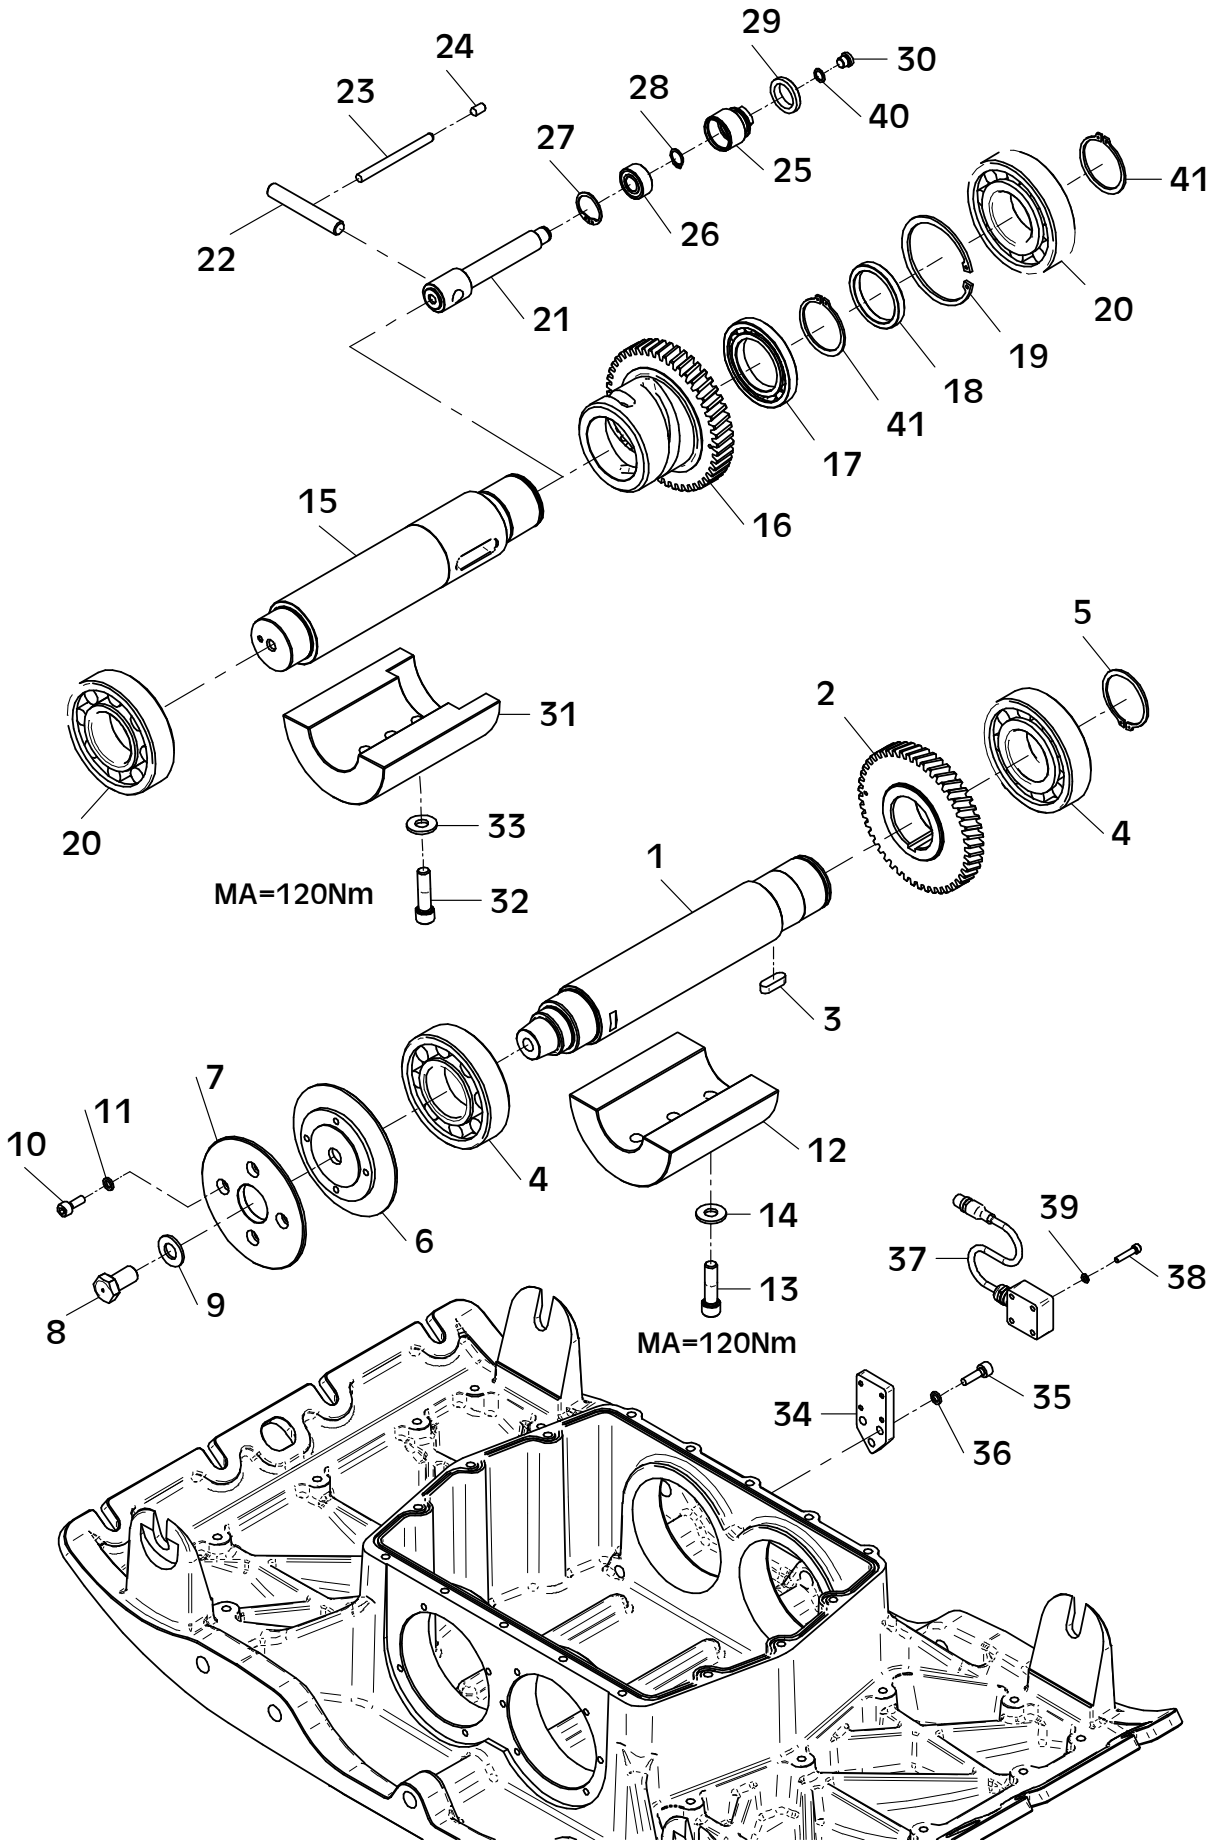

E 3513-0413

E 3513-0413

Position Ref.No. Repère Posizione	Menge Quantity Quantité Cantidad	Teile-Nr. Part-No. No. Référence Nr. d'Ordine No. Referenzia	Hinweis Hints Indications Indicazione Indicaciones	Position Ref. No. Repère Posizione	Menge Quantity Quantité Cantidad	Teile-Nr. Part-No. No. Référence Nr. d'Ordine No. Referenzia	Hinweis Hints Indications Indicazione Indicaciones
1	1	11001154		31	8	20029011	VSKZ 8
2	1	25030002	DIN908-M14x1,5	32	1	11001510	
3	2	11001056		33	1	21000691	
4	10	25040076	DIN933-M20x55	34	4	25044005	DIN912-M8x20
5	10	21000658		35	4	20029011	VSKZ 8
6	2	11001206		36	1	25030016	DIN910-M10x1
7	20	25038013	DIN933-M10x20	37	1	25008012	DIN7603-10x16x1
8	20	20029033	SKM 10	38	1	20020562	
9	1	11001207		39	4	21001075	
10	1	21000690		40	8	20029030	SKM 16
11	16	25038014	DIN933-M10x25	41	4	25031006	DIN934-M16
12	16	20029025	Nord-Lock 10,0	42	4	25025009	DIN1587-M16
13	4	21001337					
14	4	20029001	VSK 10				
15	4	25031004	DIN934-M10				
16	1	11001053					
17	1	21000691					
18	1	21000692					
19	6	25044005	DIN912-M8x20				
20	6	20029011	VSKZ 8				
21							
22							
23							
24	1	11001090					
25	1	11001507					
26	6	21000589	DIN7964-M8x30				
27	6	20029003	VSK 8				
28	2	11001055					
29	2	21000691					
30	8	25044005	DIN912-M8x20				