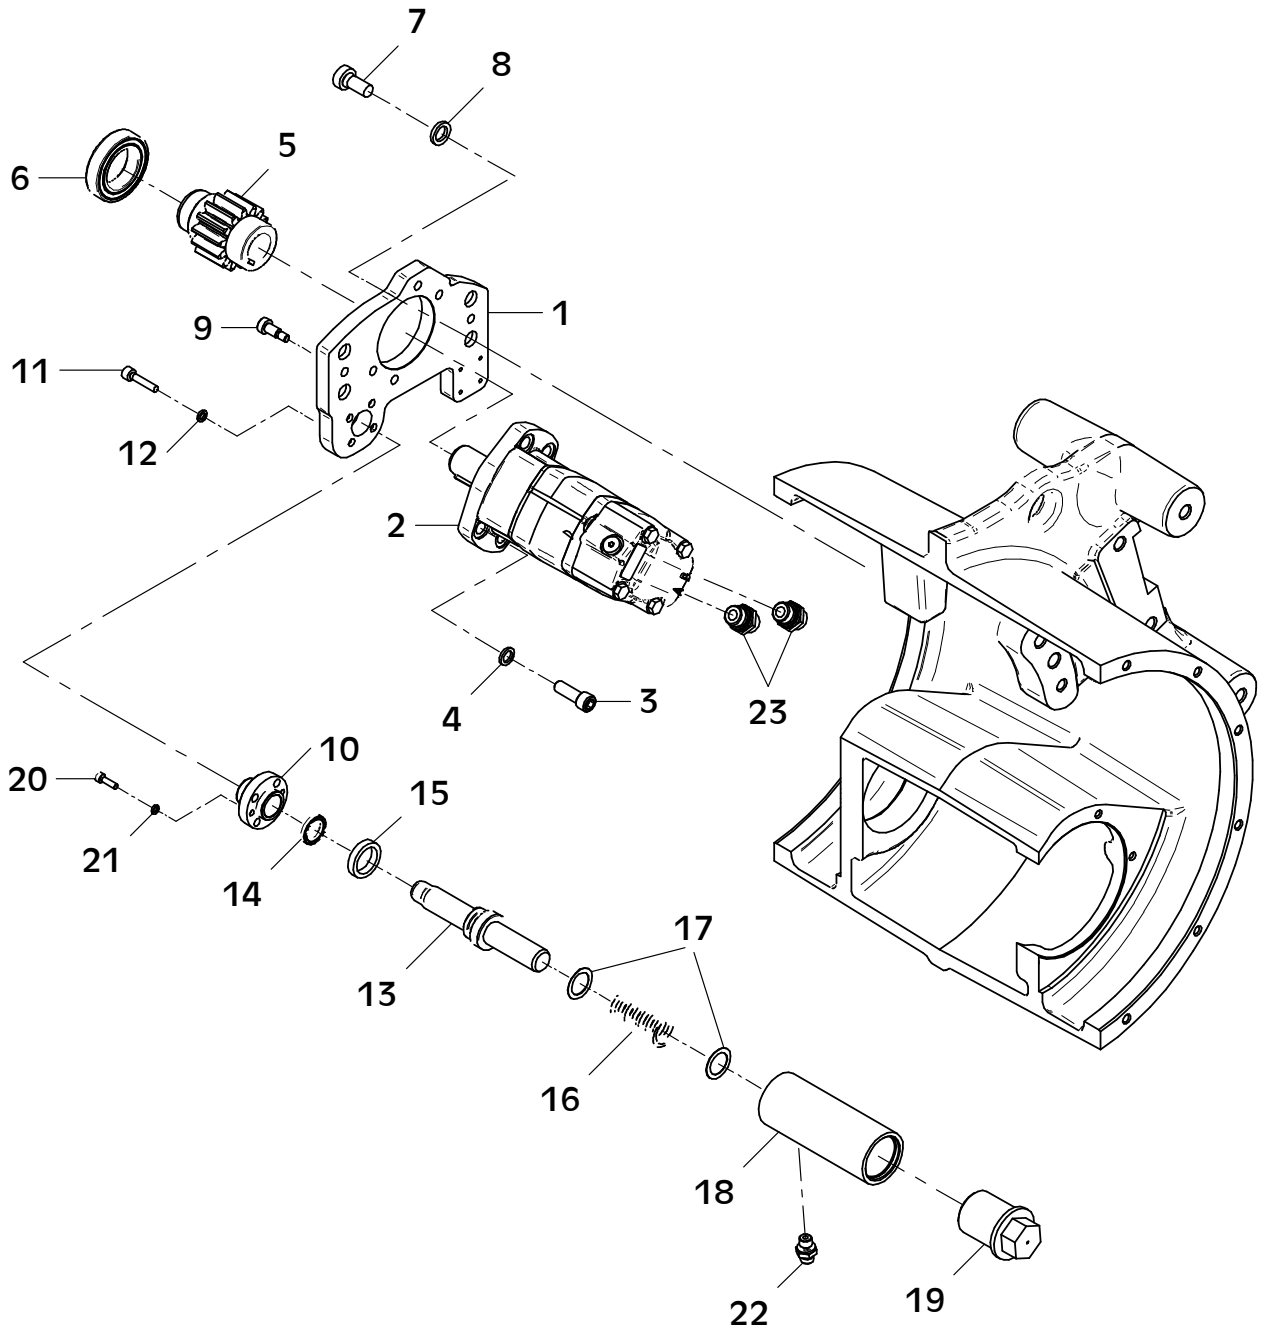

E 3786-1220

E 3786-1220

Position Ref.No. Repère Posizione Posicion	Menge Quantity Quantité Quantità Cantidad	Teile-Nr. Part-No. No. Référence Nr. d'Ordine No. Referenzia	Hinweis Hints Indications Indicazione Indicaciones	Position Ref. No. Repère Posizione Posicion	Menge Quantity Quantité Quantità Cantidad	Teile-Nr. Part-No. No. Référence Nr. d'Ordine No. Referenzia	Hinweis Hints Indications Indicazione Indicaciones
1	2	11002436		31	2	21001395	
2	2	11002284		32	8	25038008	DIN933-M8x25
3	2	25015016		33	8	20029024	Nord-Lock 8,0
4	4	21000941		34	2	21001394	
5	2	11002362		35	2	21001613	
6	2	11002435		36	2	25017043	
7	4	21001566	DIN912-M10x55-10.9	37	4	21001399	
8	4	25025245		38	4	25008003	DIN7603-8x14x1
9	2	11002430					
10	2	21001395					
11	8	25038008	DIN933-M8x25				
12	8	20029024	Nord-Lock 8,0				
13	4	25038073	DIN933-M8x12				
14	2	11002429					
15	2	21001396					
16	8	25038008	DIN933-M8x25				
17	8	20029024	Nord-Lock 8,0				
18	2	11002434					
19	2	11002284					
20	2	25015016					
21	4	21000941					
22	2	11002362					
23	2	11002435					
24	4	21001566	DIN912-M10x55-10.9				
25	4	25025245					
26	2	11002429					
27	2	21001396					
28	8	25038008	DIN933-M8x25	100			Loctite 243
29	8	20029024	Nord-Lock 8,0				
30	2	11002431					Ab Serien-Nr.20045825

E 3787-0320

E 3787-0320

Position Ref.No. Repère Posizione Posicion	Menge Quantity Quantité Quantita Cantidad	Teile-Nr. Part-No. No. Référence Nr. d'Ordine No. Referenzia	Hinweis Hints Indications Indicazione Indicaciones	Position Ref. No. Repère Posizione Posicion	Menge Quantity Quantité Quantita Cantidad	Teile-Nr. Part-No. No. Référence Nr. d'Ordine No. Referenzia	Hinweis Hints Indications Indicazione Indicaciones
1	1	11002216					
2	1	21001383					
3	4	25044026	DIN912-M12x35				
4	4	20029026	Nord-Lock 12,0				
5	1	11002425					
6	1	25001042					
7	4	21001484	DIN7984-M16x30				
8	4	20029029					
9	2	21001393					
10	2	20020032					