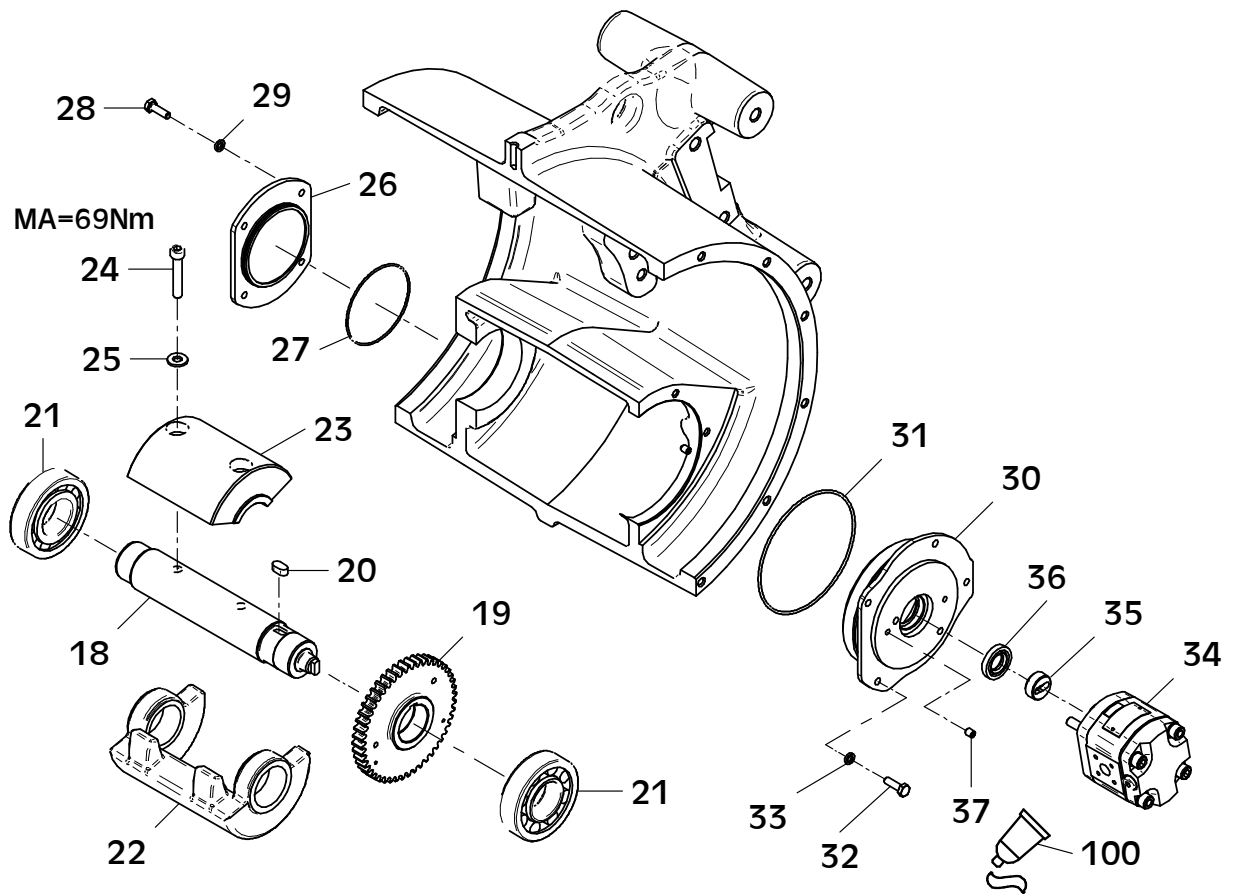

E 3784-0320

E 3784-0320

Position Ref.No. Repère Posizione Posicion	Menge Quantity Quantité Quantita Cantidad	Teile-Nr. Part-No. No. Référence Nr. d'Ordine No. Referenzia	Hinweis Hints Indications Indicazione Indicaciones	Position Ref. No. Repère Posizione Posicion	Menge Quantity Quantité Quantita Cantidad	Teile-Nr. Part-No. No. Référence Nr. d'Ordine No. Referenzia	Hinweis Hints Indications Indicazione Indicaciones
1	2	11002177					
2	4	11002421					
3	8	11002422					
4	16	25038056	DIN933-M16x35				
5	16	20029030	SKM 16				
6	2	11002423					
7	6	25038019	DIN933-M12x25				
8	6	20029004	VSK 12				
9	12	21001379					
10	2	20005003					
11	32	21001428	DIN961-M16x1,5x45				
12	32	20029029	Nord-Lock 16,0				
13	2	21001567	DIN908-14x1,5				
14	2	25008006	DIN7603-14x20x2				
15	2	21000909	DIN908-M10x1				
16	2	25008004	DIN7603-10x14x1				

MA=1050Nm

E 3785-0221

E 3785-0221

Position Ref.No. Repère Posizione Posicion	Menge Quantity Quantité Quantita Cantidad	Teile-Nr. Part-No. No. Référence Nr. d'Ordine No. Referenzia	Hinweis Hints Indications Indicazione Indicaciones	Position Ref. No. Repère Posizione Posicion	Menge Quantity Quantité Quantita Cantidad	Teile-Nr. Part-No. No. Référence Nr. d'Ordine No. Referenzia	Hinweis Hints Indications Indicazione Indicaciones
1	4	11002179					
2	4	21001382					
3	48	25044012	DIN912-M10x25-10.9				
4	48	20029025	Nord-Lock 10,0				
5	12	21001571	DIN912-M10x10				
6	12	25008004	DIN7603-10x14x1				
7	2	11002426					
8	2	11002427					
9	4	21001384					
10	4	25034010	DIN471-A60x2,0				
11	4	21001385					
12	4	21001386					
13	4	11002428					
14	4	21001389	DIN961-M24x2x60-10.9				
15	4	21001391	Nord-Lock 24,0				
16	4	21001392	DIN71412-A-M10x1				
17	4	21001555					
18	4	11002563					
19	4	11002562					
20	16	21001560	ISO7380-M5x12				
21	4	21000909	DIN908-M10x1				
				100			Loctite 243