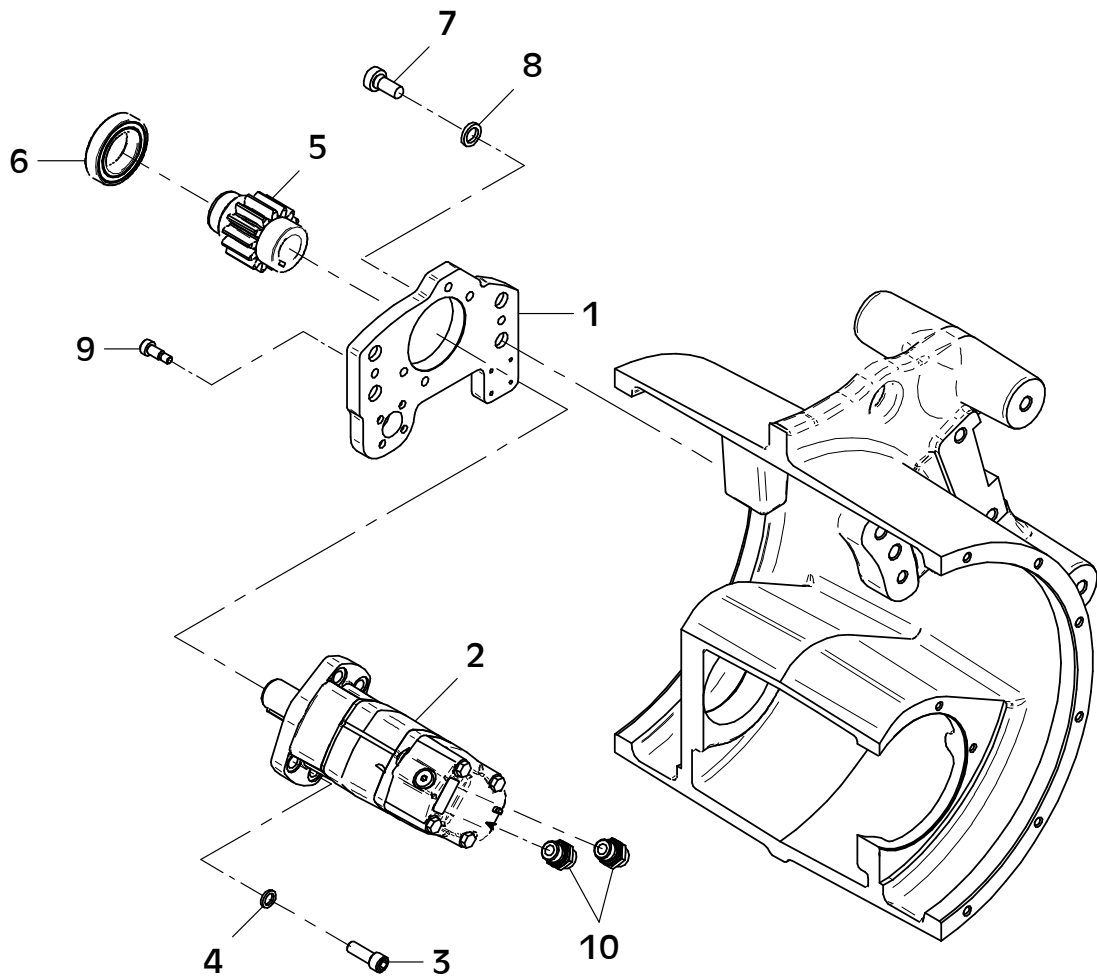

MA=1050Nm

E 3785-0221

E 3785-0221

Position Ref.No. Repère Posizione Posicion	Menge Quantity Quantité Quantita Cantidad	Teile-Nr. Part-No. No. Référence Nr. d'Ordine No. Referenzia	Hinweis Hints Indications Indicazione Indicaciones	Position Ref. No. Repère Posizione Posicion	Menge Quantity Quantité Quantita Cantidad	Teile-Nr. Part-No. No. Référence Nr. d'Ordine No. Referenzia	Hinweis Hints Indications Indicazione Indicaciones
1	4	11002179					
2	4	21001382					
3	48	25044012	DIN912-M10x25-10.9				
4	48	20029025	Nord-Lock 10,0				
5	12	21001571	DIN912-M10x10				
6	12	25008004	DIN7603-10x14x1				
7	2	11002426					
8	2	11002427					
9	4	21001384					
10	4	25034010	DIN471-A60x2,0				
11	4	21001385					
12	4	21001386					
13	4	11002428					
14	4	21001389	DIN961-M24x2x60-10.9				
15	4	21001391	Nord-Lock 24,0				
16	4	21001392	DIN71412-A-M10x1				
17	4	21001555					
18	4	11002563					
19	4	11002562					
20	16	21001560	ISO7380-M5x12				
21	4	21000909	DIN908-M10x1				
				100			Loctite 243

E 3787-0320

E 3787-0320

Position Ref.No. Repère Posizione Posicion	Menge Quantity Quantité Quantita Cantidad	Teile-Nr. Part-No. No. Référence Nr. d'Ordine No. Referenzia	Hinweis Hints Indications Indicazione Indicaciones	Position Ref. No. Repère Posizione Posicion	Menge Quantity Quantité Quantita Cantidad	Teile-Nr. Part-No. No. Référence Nr. d'Ordine No. Referenzia	Hinweis Hints Indications Indicazione Indicaciones
1	1	11002216					
2	1	21001383					
3	4	25044026	DIN912-M12x35				
4	4	20029026	Nord-Lock 12,0				
5	1	11002425					
6	1	25001042					
7	4	21001484	DIN7984-M16x30				
8	4	20029029					
9	2	21001393					
10	2	20020032					