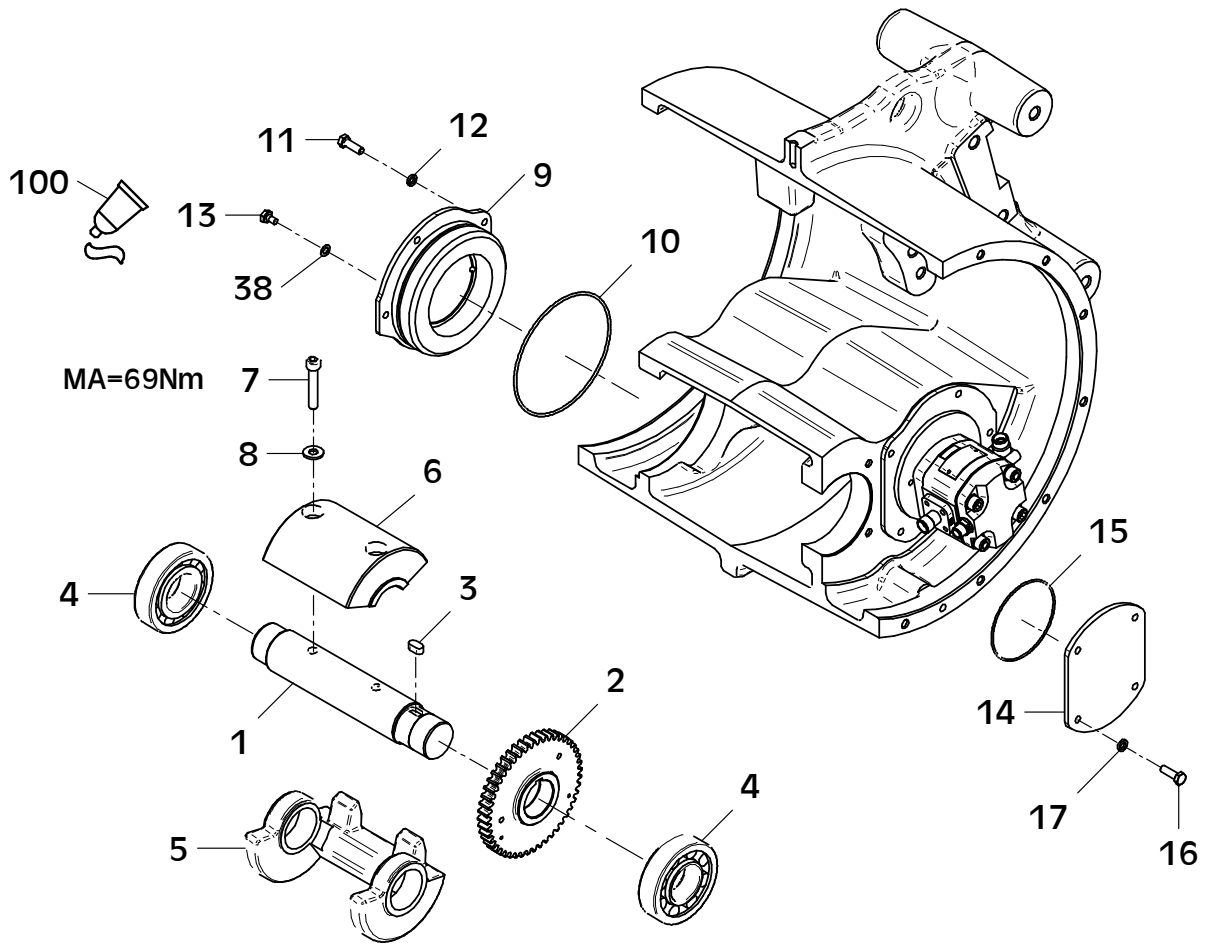

E 3784-0320

E 3784-0320

Position Ref.No. Repère Posizione Posicion	Menge Quantity Quantité Quantita Cantidad	Teile-Nr. Part-No. No. Référence Nr. d'Ordine No. Referenzia	Hinweis Hints Indications Indicazione Indicaciones	Position Ref. No. Repère Posizione Posicion	Menge Quantity Quantité Quantita Cantidad	Teile-Nr. Part-No. No. Référence Nr. d'Ordine No. Referenzia	Hinweis Hints Indications Indicazione Indicaciones
1	2	11002177					
2	4	11002421					
3	8	11002422					
4	16	25038056	DIN933-M16x35				
5	16	20029030	SKM 16				
6	2	11002423					
7	6	25038019	DIN933-M12x25				
8	6	20029004	VSK 12				
9	12	21001379					
10	2	20005003					
11	32	21001428	DIN961-M16x1,5x45				
12	32	20029029	Nord-Lock 16,0				
13	2	21001567	DIN908-14x1,5				
14	2	25008006	DIN7603-14x20x2				
15	2	21000909	DIN908-M10x1				
16	2	25008004	DIN7603-10x14x1				

MA=1050Nm

E 3785-0221

E 3785-0221

Position Ref.No. Repère Posizione Posicion	Menge Quantity Quantité Quantita Cantidad	Teile-Nr. Part-No. No. Référence Nr. d'Ordine No. Referenzia	Hinweis Hints Indications Indicazione Indicaciones	Position Ref. No. Repère Posizione Posicion	Menge Quantity Quantité Quantita Cantidad	Teile-Nr. Part-No. No. Référence Nr. d'Ordine No. Referenzia	Hinweis Hints Indications Indicazione Indicaciones
1	4	11002179					
2	4	21001382					
3	48	25044012	DIN912-M10x25-10.9				
4	48	20029025	Nord-Lock 10,0				
5	12	21001571	DIN912-M10x10				
6	12	25008004	DIN7603-10x14x1				
7	2	11002426					
8	2	11002427					
9	4	21001384					
10	4	25034010	DIN471-A60x2,0				
11	4	21001385					
12	4	21001386					
13	4	11002428					
14	4	21001389	DIN961-M24x2x60-10.9				
15	4	21001391	Nord-Lock 24,0				
16	4	21001392	DIN71412-A-M10x1				
17	4	21001555					
18	4	11002563					
19	4	11002562					
20	16	21001560	ISO7380-M5x12				
21	4	21000909	DIN908-M10x1				
				100			Loctite 243