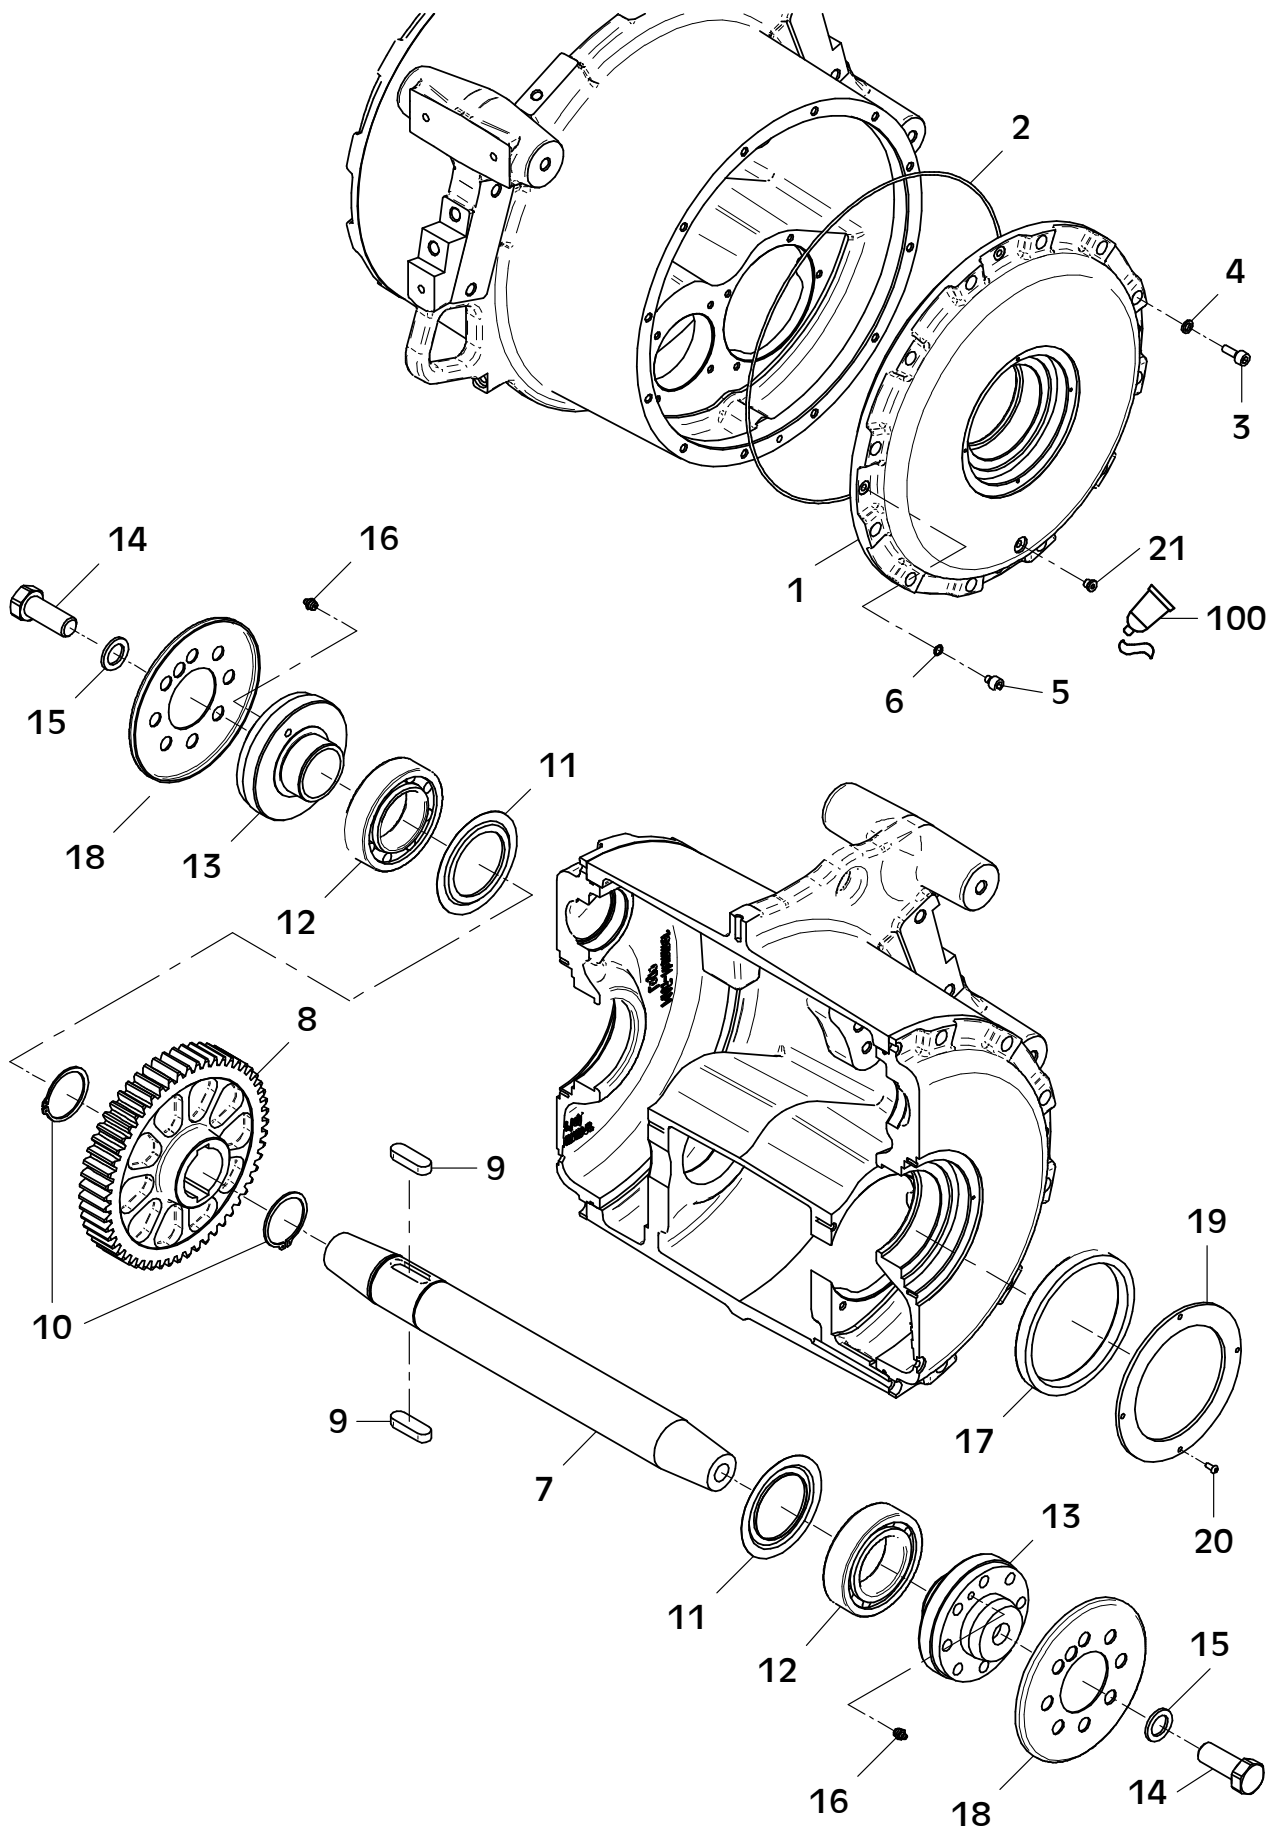

E 3784-0320

E 3784-0320

Position Ref.No. Repère Posizione Posicion	Menge Quantity Quantité Quantita Cantidad	Teile-Nr. Part-No. No. Référence Nr. d'Ordine No. Referenzia	Hinweis Hints Indications Indicazione Indicaciones	Position Ref. No. Repère Posizione Posicion	Menge Quantity Quantité Quantita Cantidad	Teile-Nr. Part-No. No. Référence Nr. d'Ordine No. Referenzia	Hinweis Hints Indications Indicazione Indicaciones
1	2	11002177					
2	4	11002421					
3	8	11002422					
4	16	25038056	DIN933-M16x35				
5	16	20029030	SKM 16				
6	2	11002423					
7	6	25038019	DIN933-M12x25				
8	6	20029004	VSK 12				
9	12	21001379					
10	2	20005003					
11	32	21001428	DIN961-M16x1,5x45				
12	32	20029029	Nord-Lock 16,0				
13	2	21001567	DIN908-14x1,5				
14	2	25008006	DIN7603-14x20x2				
15	2	21000909	DIN908-M10x1				
16	2	25008004	DIN7603-10x14x1				

MA=1050Nm

E 3785-0221

E 3785-0221

Position Ref.No. Repère Posizione Posicion	Menge Quantity Quantité Quantita Cantidad	Teile-Nr. Part-No. No. Référence Nr. d'Ordine No. Referenzia	Hinweis Hints Indications Indicazione Indicaciones	Position Ref. No. Repère Posizione Posicion	Menge Quantity Quantité Quantita Cantidad	Teile-Nr. Part-No. No. Référence Nr. d'Ordine No. Referenzia	Hinweis Hints Indications Indicazione Indicaciones
1	4	11002179					
2	4	21001382					
3	48	25044012	DIN912-M10x25-10.9				
4	48	20029025	Nord-Lock 10,0				
5	12	21001571	DIN912-M10x10				
6	12	25008004	DIN7603-10x14x1				
7	2	11002426					
8	2	11002427					
9	4	21001384					
10	4	25034010	DIN471-A60x2,0				
11	4	21001385					
12	4	21001386					
13	4	11002428					
14	4	21001389	DIN961-M24x2x60-10.9				
15	4	21001391	Nord-Lock 24,0				
16	4	21001392	DIN71412-A-M10x1				
17	4	21001555					
18	4	11002563					
19	4	11002562					
20	16	21001560	ISO7380-M5x12				
21	4	21000909	DIN908-M10x1				
				100			Loctite 243