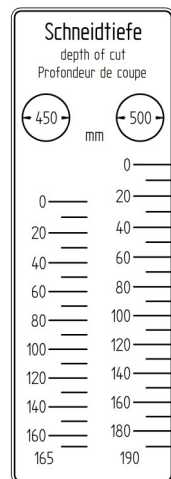

**Wasser**  
Water  
Eau

9

10

11

12

13

16

17

## E 3576-0614

| Position<br>Ref.No.<br>Repère<br>Posizione<br>Posicion | Menge<br>Quantity<br>Quantité<br>Quantita<br>Cantidad | Teile-Nr.<br>Part-No.<br>No. Référence<br>Nr. d'Ordine<br>No. Referenzia | Hinweis<br>Hints<br>Indications<br>Indicazione<br>Indicaciones | Position<br>Ref. No.<br>Repère<br>Posizione<br>Posicion | Menge<br>Quantity<br>Quantité<br>Quantita<br>Cantidad | Teile-Nr.<br>Part-No.<br>No. Référence<br>Nr. d'Ordine<br>No. Referenzia | Hinweis<br>Hints<br>Indications<br>Indicazione<br>Indicaciones |
|--|---|--|--|---|---|--|--|
| 1  | 1   | 20019006   |  |   |   |  |  |
| 2  | 1   | 21000701   |  |   |   |  |  |
| 3  | 1   | 20019376   |  |   |   |  |  |
| 4  | 1   | 20019007   |  |   |   |  |  |
| 5  | 1   | 21000639   |  |   |   |  |  |
| 6  | 1   | 21000474   |  |   |   |  |  |
| 7  | 1   | 20019108   |  |   |   |  |  |
| 8  | 1   | 20019097   |  |   |   |  |  |
| 9  | 1   | 20019104   |  |   |   |  |  |
| 10   | 1   | 20019076   |  |   |   |  |  |
| 11   | 1   | 20019112   |  |   |   |  |  |
| 12   | 1   | 21000638   |  |   |   |  |  |
| 13   | 1   | 20019054   |  |   |   |  |  |
| 14   | 1   | 20019100   |  |   |   |  |  |
| 15   | 1   | 20019351   |  |   |   |  |  |
| 16   | 1   | 21000621   |  |   |   |  |  |
| 17   | 1   | 20019326   |  |   |   |  |  |