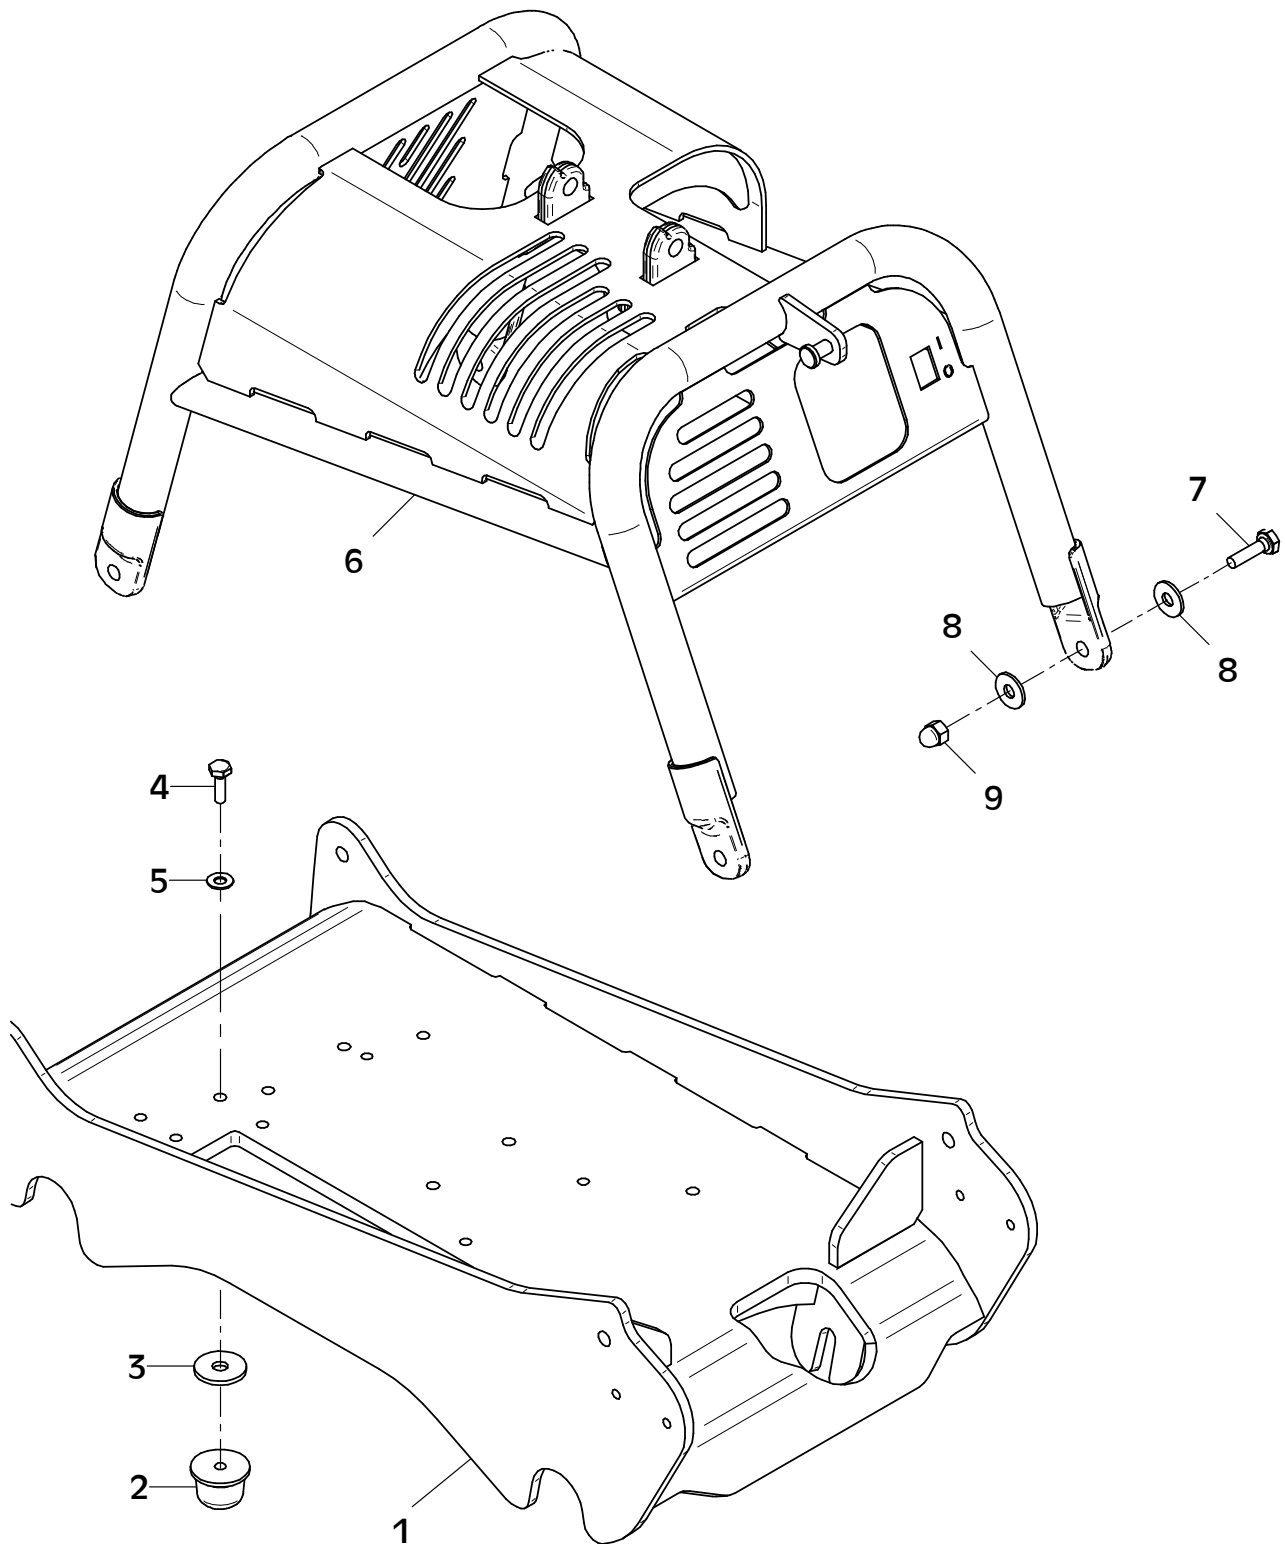

CR 5-II Hd

E 3845-0820

E 3845-0820

Position Ref.No. Repère Posizione Posicion	Menge Quantity Quantité Quantita Cantidad	Teile-Nr. Part-No. No. Référence Nr. d'Ordine No. Referenzia	Hinweis Hints Indications Indicazione Indicaciones	Position Ref. No. Repère Posizione Posicion	Menge Quantity Quantité Quantita Cantidad	Teile-Nr. Part-No. No. Référence Nr. d'Ordine No. Referenzia	Hinweis Hints Indications Indicazione Indicaciones
1	1	11002552					
2	4	20005019					
3	4	25049006	DIN440-R14				
4	4	25038015	DIN933-M10x30				
5	4	20029033	SKM 10				
6	1	11002556					
7	4	25038022	DIN933-M12x40				
8	8	20029023	SKB 12				
9	4	25031027	DIN1587-M12				

E 3846-0922

Position Ref.No. Repère Posizione Posicion	Menge Quantity Quantité Quantita Cantidad	Teile-Nr. Part-No. No. Référence Nr. d'Ordine No. Referenzia	Hinweis Hints Indications Indicazione Indicaciones	Position Ref. No. Repère Posizione Posicion	Menge Quantity Quantité Quantita Cantidad	Teile-Nr. Part-No. No. Référence Nr. d'Ordine No. Referenzia	Hinweis Hints Indications Indicazione Indicaciones
1	1	10017337					
2							
3	2	11002686					
4	2	25040022	DIN931-M16x70				
5	2	25031017	DIN985-M16				
6	1	21000862					
7	1	12000218					