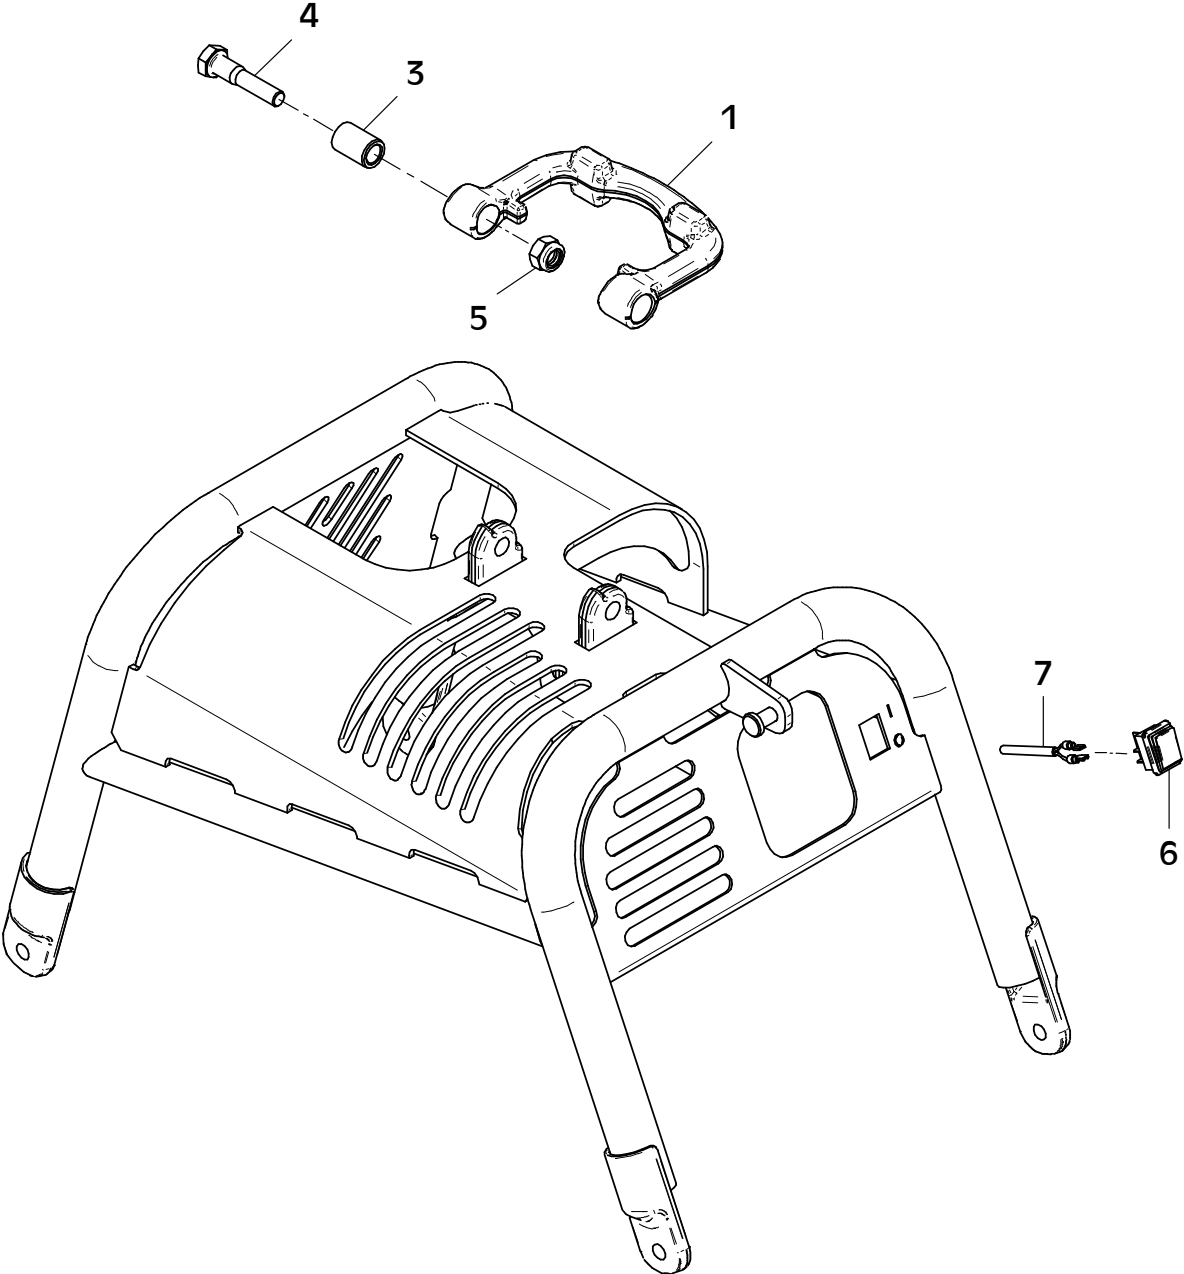

CR 5-II Hd

E 3845-0820

E 3845-0820

Position Ref.No. Repère Posizione Posicion	Menge Quantity Quantité Quantita Cantidad	Teile-Nr. Part-No. No. Référence Nr. d'Ordine No. Referenzia	Hinweis Hints Indications Indicazione Indicaciones	Position Ref. No. Repère Posizione Posicion	Menge Quantity Quantité Quantita Cantidad	Teile-Nr. Part-No. No. Référence Nr. d'Ordine No. Referenzia	Hinweis Hints Indications Indicazione Indicaciones
1	1	11002552					
2	4	20005019					
3	4	25049006	DIN440-R14				
4	4	25038015	DIN933-M10x30				
5	4	20029033	SKM 10				
6	1	11002556					
7	4	25038022	DIN933-M12x40				
8	8	20029023	SKB 12				
9	4	25031027	DIN1587-M12				

E 3846-0922

Position Ref.No. Repère Posizione Posicion	Menge Quantity Quantité Quantita Cantidad	Teile-Nr. Part-No. No. Référence Nr. d'Ordine No. Referenzia	Hinweis Hints Indications Indicazione Indicaciones	Position Ref. No. Repère Posizione Posicion	Menge Quantity Quantité Quantita Cantidad	Teile-Nr. Part-No. No. Référence Nr. d'Ordine No. Referenzia	Hinweis Hints Indications Indicazione Indicaciones
1	1	10017337					
2							
3	2	11002686					
4	2	25040022	DIN931-M16x70				
5	2	25031017	DIN985-M16				
6	1	21000862					
7	1	12000218					