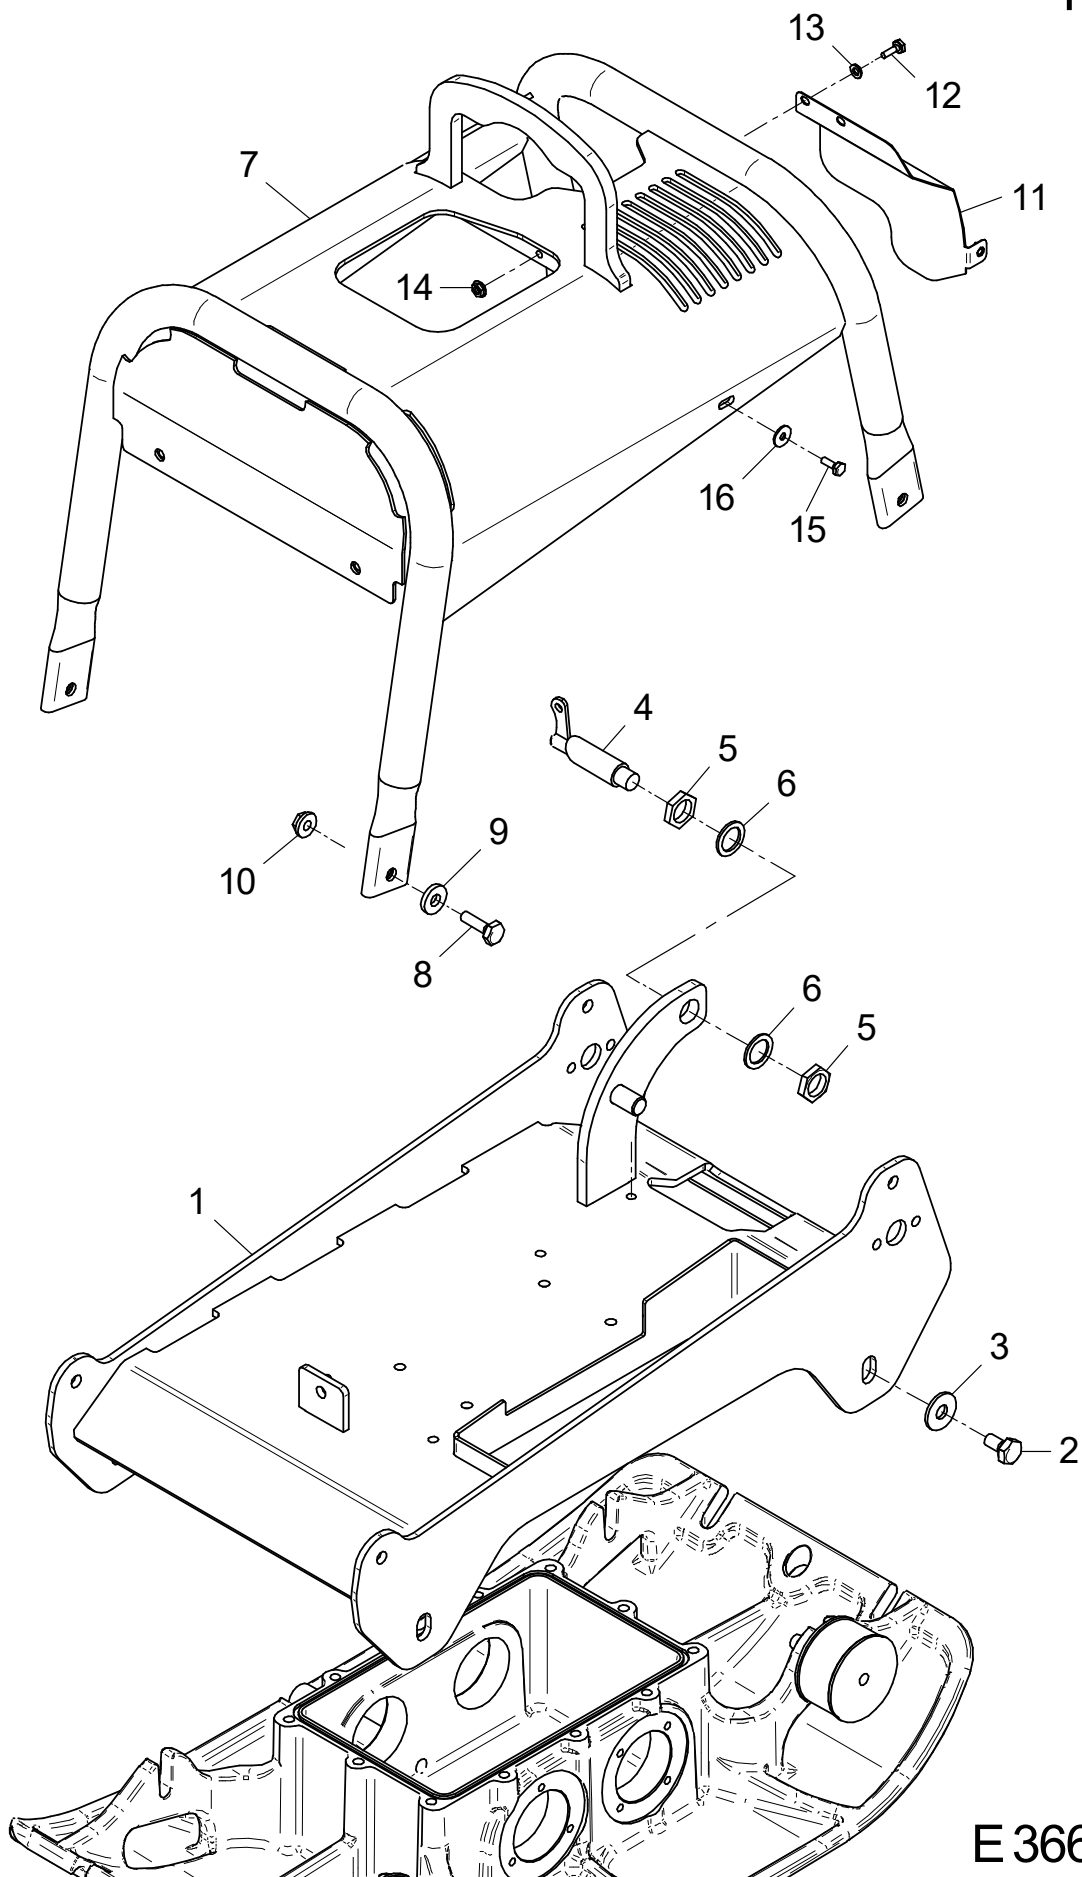

Robin  
Honda

E 3662-0616

## E 3662-0616

Position Ref.No. Repère Posizione Posicion	Menge Quantity Quantité Quantita Cantidad	Teile-Nr. Part-No. No. Référence Nr. d'Ordine No. Referenzia	Hinweis Hints Indications Indicazione Indicaciones	Position Ref. No. Repère Posizione Posicion	Menge Quantity Quantité Quantita Cantidad	Teile-Nr. Part-No. No. Référence Nr. d'Ordine No. Referenzia	Hinweis Hints Indications Indicazione Indicaciones
1	1	11001748					
2	4	21001200	DIN933-M12x18				
3	4	20029023	SKB 12				
4	1	20026465					
5	2	25025191	DIN80705-M20x1,5				
6	2	20025019					
7	1	11001969					
8	4	25038015	DIN933-M10x30				
9	4	25049020	DIN7349-10,5				
10	4	20022003	Tensilock M10				
11	1	11002086	<b>Honda</b>				
12	2	25038002	DIN933-M6x16				
13	2	25048001	DIN125-A6,4				
14	2	20022001	Tensilock M6				
15	1	25038002	DIN933-M6x16				
16	1	20029020	SKB 6				