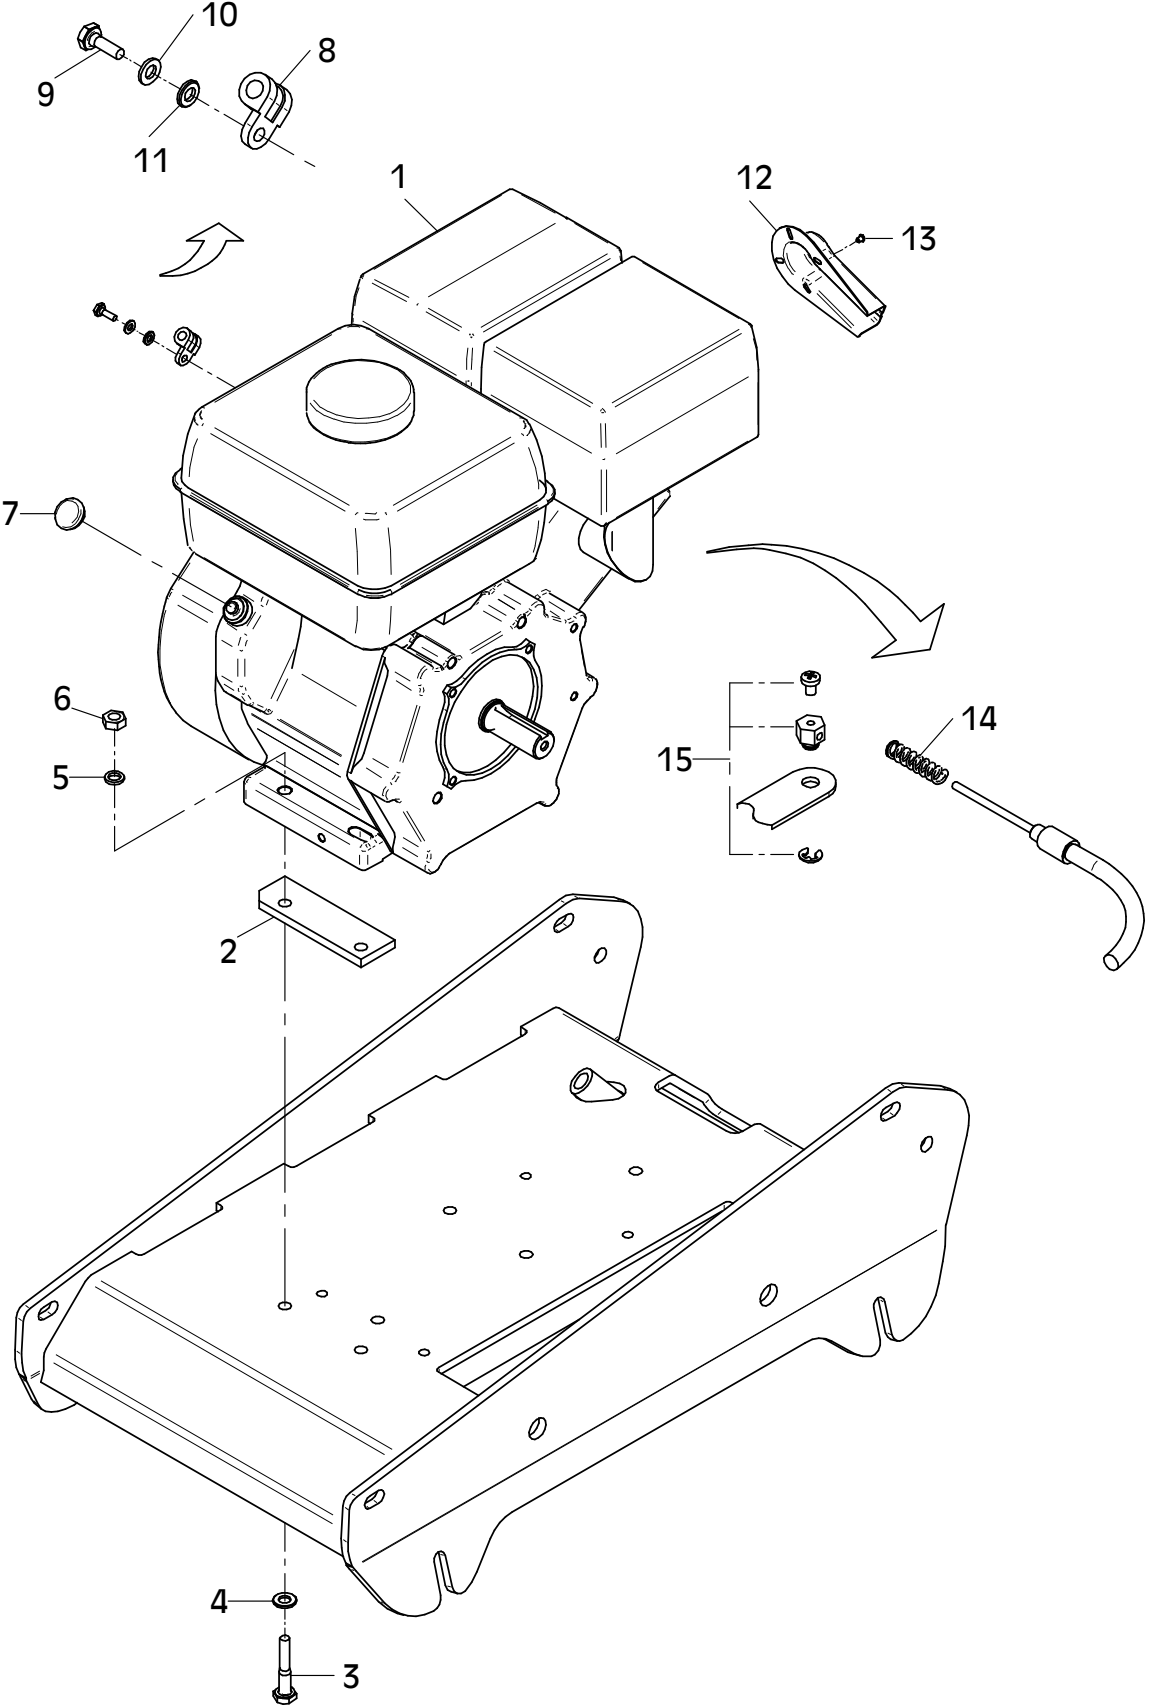

## E 3332-0808

Position Ref.No. Repère Posizione Posicion	Menge Quantity Quantité Quantita Cantidad	Teile-Nr. Part-No. No. Référence Nr. d'Ordine No. Referenzia	Hinweis Hints Indications Indicazione Indicaciones	Position Ref. No. Repère Posizione Posicion	Menge Quantity Quantité Quantita Cantidad	Teile-Nr. Part-No. No. Référence Nr. d'Ordine No. Referenzia	Hinweis Hints Indications Indicazione Indicaciones
1	1	20001230					
2	2	10016212					
3	4	25040012	DIN931-M10x55				
4	4	20025287					
5	4	20029025					
6	4	25031004	DIN934-M10				
7	1	20026580					
8	1	20007007					
9	1	25038002	DIN933-M6x16				
10	1	20029007	VSK 6				
11	1	25048001	DIN125-A6,4				
12	1	20026384					
13	2	20026389					
14	1	21000335					
15	1	20026383					